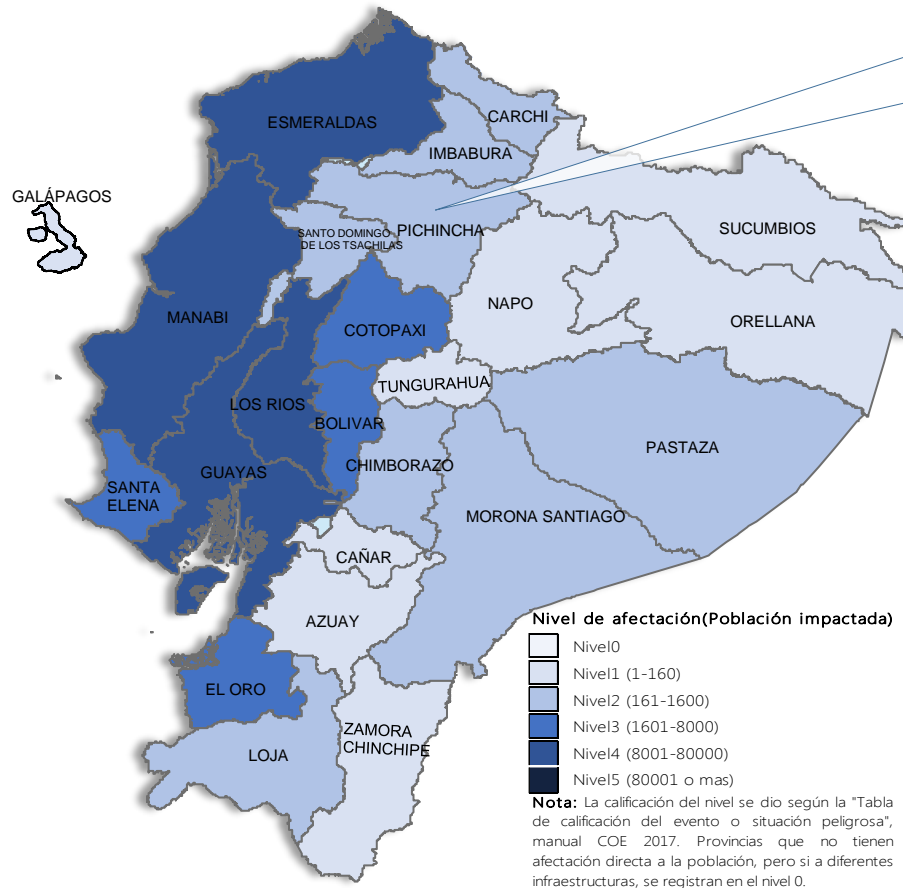

AFECTACIONES POR ÉPOCA LLUVIOSA EN EL ECUADOR

Inicio 01/01/2023- Corte del 26/06/2023 16:00. En referencia al SITREP N° 107

Desde el 01 de enero de 2023 hasta la fecha, en 195 cantones, se han registrado 2.527 eventos peligrosos por lluvias.

Las provincias con mayores afectaciones a la población son: Guayas, Los Ríos, Esmeraldas, Manabí, Santa Elena, Bolívar, Cotopaxi, El Oro, Santo Domingo de Los Tsáchilas, Imbabura, Pichincha y Loja.

Resumen de afectaciones

	Personas fallecidas	37
	Personas damnificadas	4447
	Familias damnificadas	1294
	Personas afectadas	135199
	Familias afectadas	36519
	Viviendas afectadas	27363
	Viviendas destruidas	595
	Centros de salud afectados	60
	Unidades educativas impactadas	1186
	con daño funcional	903
	con daño estructural	283
	Cultivos afectados	22900
	Cultivos perdidos	15728
	Kilómetros de vía afectadas	88,55

Mapa de impacto - Detalle de eventos de mayor impacto en los últimos 15 días

Pichincha:

Deslizamiento 17/06/2023
Pichincha / Quito/ Itchimbia/ Av. De los Conquistadores,
pasando la casa del Quinde
-60 metros lineales
-3 bienes públicos afectados (tubería de agua potable y dos postes de alumbrado público)