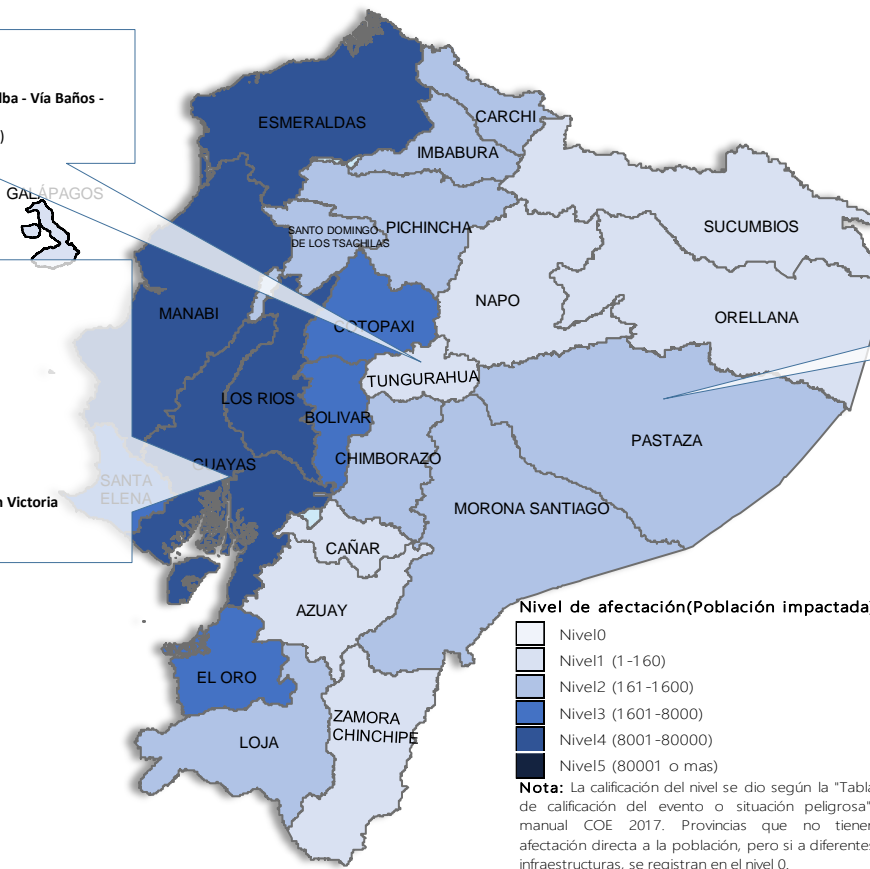

Desde el 01 de enero de 2023 hasta la fecha, en 195 cantones, se han registrado 2.561 eventos peligrosos por lluvias.

Las provincias con mayores afectaciones a la población son: Guayas, Los Ríos, Esmeraldas, Manabí, Santa Elena, Bolívar, Cotopaxi, El Oro, Santo Domingo de Los Tsáchilas, Imbabura, Pichincha y Loja.

Resumen de afectaciones

	Personas fallecidas	37
	Personas damnificadas	5354
	Familias damnificadas	1684
	Personas afectadas	134231
	Familias afectadas	36424
	Viviendas afectadas	27419
	Viviendas destruidas	619
	Centros de salud afectados	60
	Unidades educativas impactadas	1209
	con daño funcional	911
	con daño estructural	298
	Cultivos afectados	16134
	Cultivos perdidos	17811
	Kilómetros de vía afectadas	92,54

Mapa de impacto - Detalle de eventos de mayor impacto en los últimos 15 días

Tungurahua:
Socavamiento 27/06/2023
Tungurahua / Baños de Agua Santa / Ulba - Vía Baños - Puyo.
-30 metros lineales de vía (cierre parcial)

Guayas:
Vendaval 07/07/2023
Guayas / Daule / varios sectores
-1 vivienda afectada
-1 familia afectada (6 personas)

Guayas / Balao / Vía San Carlos - Balao
-1 vivienda destruida
-1 familia damnificada (6 personas)

Colapso Estructural 08/07/2023
Guayas / Samborondón / Recinto Unión Victoria
-1 vivienda destruida
-1 familia damnificada (4 personas)

Pastaza:
Socavamiento 25/06/2023
Pastaza / Arajuno / Arajuno / vía Arajuno - Siguacocho
-70 metros lineales en vía de tercer orden

Por lluvias desde el 01/01/2023 hasta la presente fecha se han activado 63 COE Cantonales: Muisne, Quinde, Atacames, Esmeraldas, Quinsaloma, Caluma, Echeandía, Las Naves, Guaranda, Guabo, Puyango, Ibarra, Limón Indanza, Mejía, Salitre, Santa Lucía, Colimes, Pichincha, Esmeraldas, Palestina, Vinges, Quindindé, San Cristóbal, Puerto Quito, Zapotillo, Girón, La Libertad, Pedro Moncayo, Gral. Antonio Elizalde (Bucay), Portoviejo, Olmedo, Jaramijó, San Pedro de Huaca, Santa Rosa, San Vicente, Guayaquil, Naranjal, La Concordia, La Maná, Balao, Sucre, Portovelo, Juján, San Miguel, La Troncal, Milagro, Yahuachi, El Triunfo, Simón Bolívar, Chillanes, Chone, El Chaco, Salinas, Playas, Pindal, Babahoyo, Jipijapa, Pallatanga, Santa Elena, Chaguarpamba, Montalvo, Mira y Nangaritza. También 15 COE Provinciales: Morona Santiago, Carchi, Pichincha, Imbabura, Esmeraldas, Loja, Cañar, Bolívar, Santo Domingo De Los Tsáchilas, Los Ríos, Guayas, Manabí,