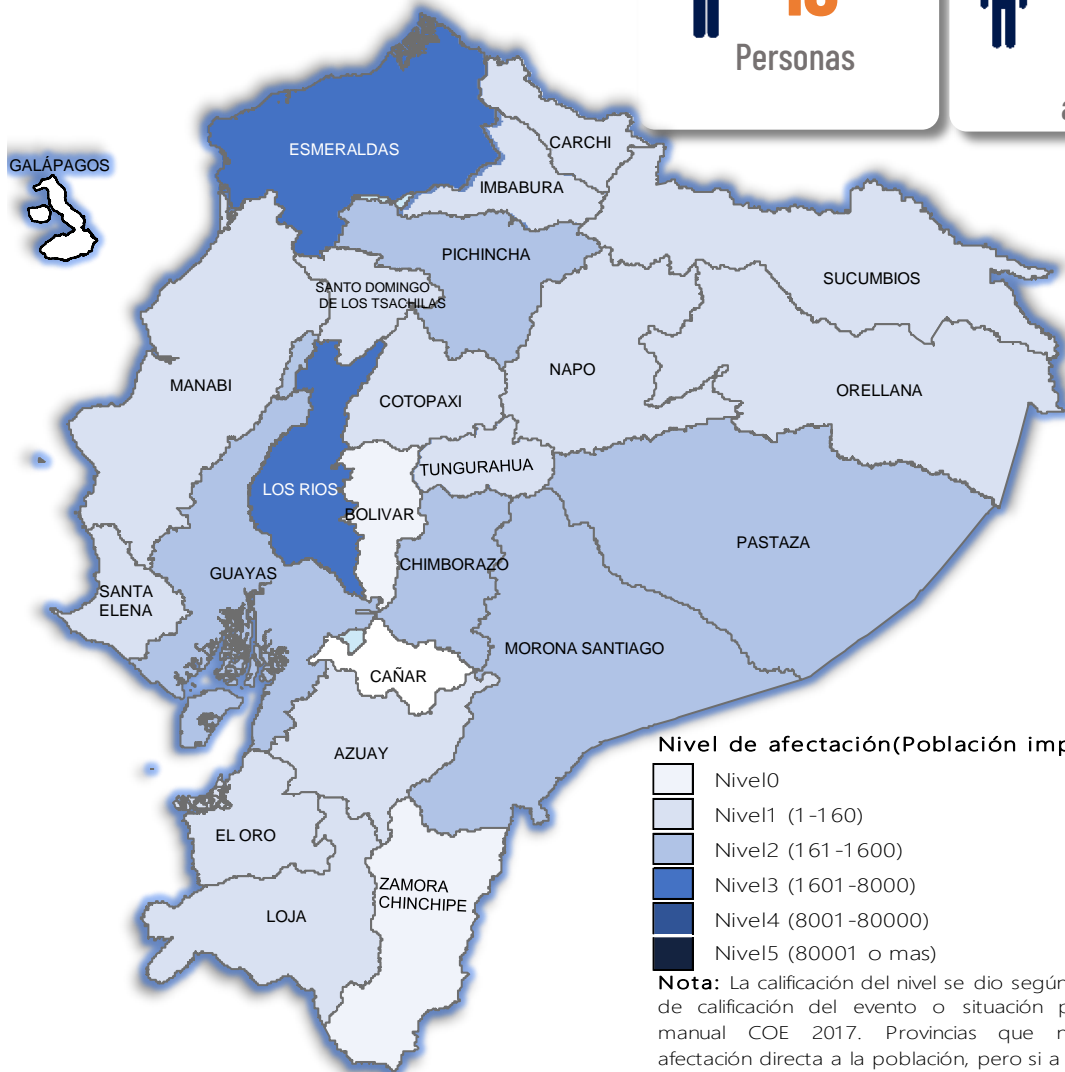

# AFECTACIONES POR LLUVIAS EN EL ECUADOR

Inicio 01/10/2023 al 26/01/2024 - 15:00. En referencia al SITREP N° 44

Desde el 1 de octubre de 2023 hasta la presente fecha se han registrado 678 eventos peligrosos por lluvias, siendo los más recurrentes los siguientes: deslizamientos (41,0%), inundaciones (29,35%), colapso

Esmeraldas, Los Ríos, Pastaza, Chimborazo, Guayas, Pichincha, Morona Santiago

Mapa provincias con mayor impacto a personas:

10

Personas

7922

Personas afectadas

151

Personas

1650

Viviendas afectadas

32

Viviendas destruidas

27,93

Km de vías

2136,86

Ha. de cultivos impactados

Nivel de afectación (Población impactada)

- Nivel0
- Nivel1 (1-160)
- Nivel2 (161-1600)
- Nivel3 (1601-8000)
- Nivel4 (8001-80000)
- Nivel5 (80001 o mas)

Nota: La calificación del nivel se dio según la "Tabla de calificación del evento o situación peligrosa", manual COE 2017. Provincias que no tienen afectación directa a la población, pero sí a diferentes infraestructuras, se registran en el nivel 0.