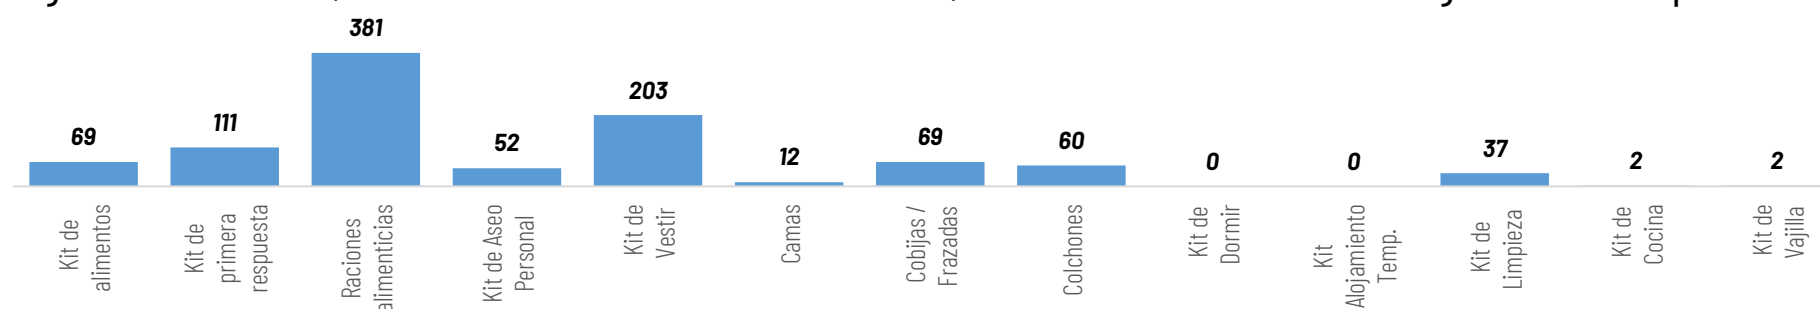

Las instituciones del SNDGR han entregado un total de 2,676 bienes de asistencia humanitaria, a continuación se detallan algunos de los tipos de bienes entregados: