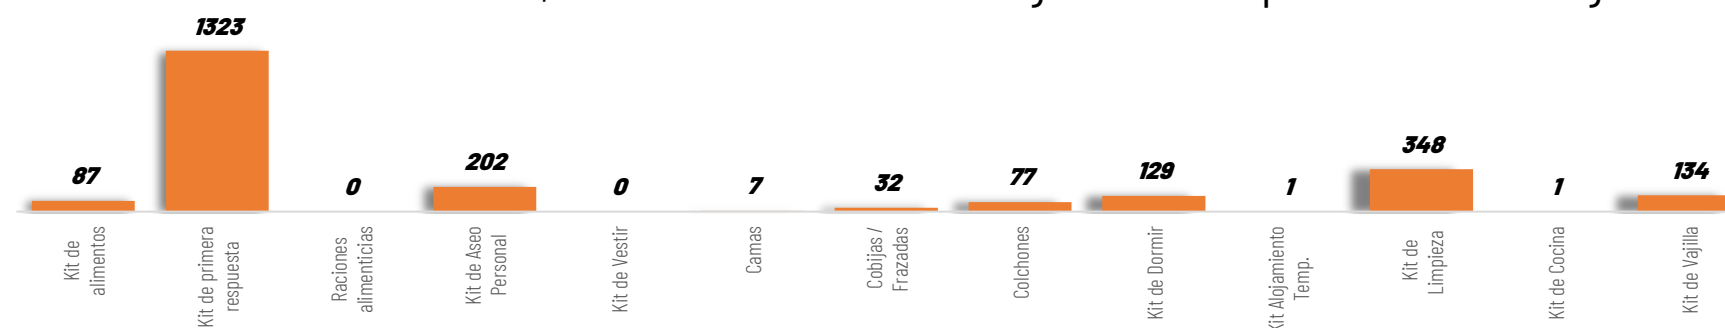

2.623

TOTAL DE BIENES DE ASISTENCIA HUMANITARIA ENTREGADO - SGR

2.676

TOTAL DE BIENES DE ASISTENCIA HUMANITARIA ENTREGADO - SNDGR

La SGR ha entregado un total de 2,623 bienes de asistencia humanitaria, a continuación se detallan algunos de los tipos de bienes entregados: