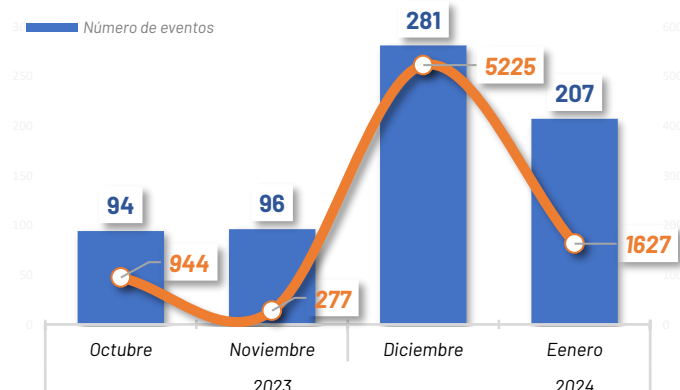

Nivel de afectación (Población impactada)

- Nivel0
- Nivel1 (1-160)
- Nivel2 (161-1600)
- Nivel3 (1601-8000)
- Nivel4 (8001-80000)
- Nivel5 (80001 o mas)

Nota: La calificación del nivel se dio según la "Tabla de calificación del evento o situación peligrosa", manual COE 2017. Provincias que no tienen afectación directa a la población, pero sí a diferentes infraestructuras, se registran en el nivel 0.

## Recurrencia de eventos por lluvias vs Personas Impactadas a nivel provincial

Personas impactadas refiere a la suma de personas afectadas y personas damnificadas

## Cantidad de eventos por lluvias

## Número de eventos vs Personas Impactadas por mes