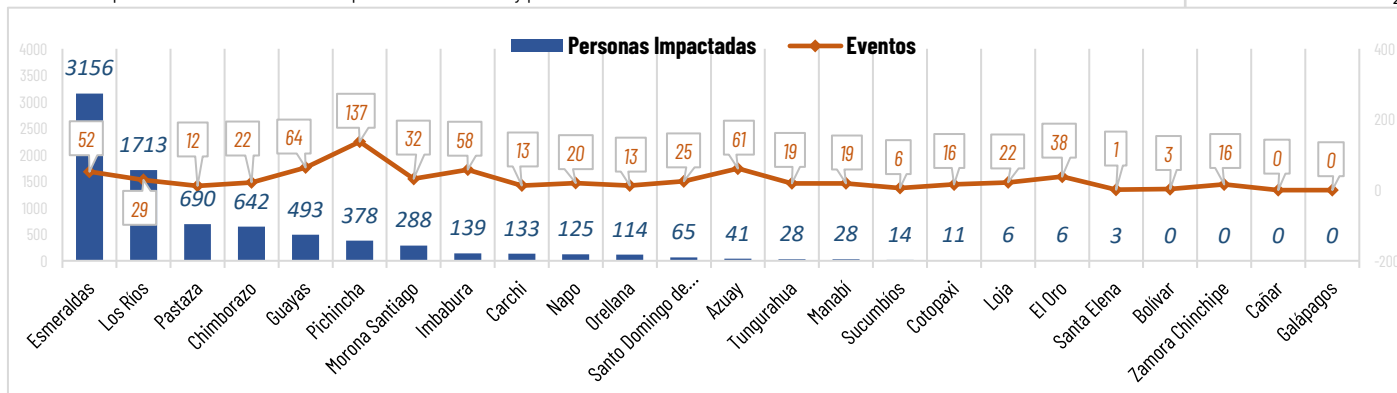

AFECTACIONES POR LLUVIAS EN EL ECUADOR

Inicio 01/10/2023 al 26/01/2024 - 15:00. En referencia al SITREP N° 44

Desde el 1 de octubre de 2023 hasta la presente fecha se han registrado 678 eventos peligrosos por lluvias, siendo los más recurrentes los siguientes: deslizamientos (41,0%), inundaciones (29,35%), colapso

Esmeraldas, Los Ríos, Pastaza, Chimborazo, Guayas, Pichincha, Morona Santiago

Mapa provincias con mayor impacto a personas:

10

Personas

7922

Personas afectadas

151

Personas

1650

Viviendas afectadas

32

Viviendas destruidas

27,93

Km de vías

2136,86

Ha. de cultivos impactados

- Nivel0
- Nivel1 (1-160)
- Nivel2 (161-1600)
- Nivel3 (1601-8000)
- Nivel4 (8001-80000)
- Nivel5 (80001 o mas)

Nota: La calificación del nivel se dio según la "Tabla de calificación del evento o situación peligrosa", manual COE 2017. Provincias que no tienen afectación directa a la población, pero sí a diferentes infraestructuras, se registran en el nivel 0.

Recurrencia de eventos por lluvias vs Personas Impactadas a nivel provincial

Personas impactadas refiere a la suma de personas afectadas y personas damnificadas

Cantidad de eventos por lluvias

Número de eventos vs Personas Impactadas por mes

Detalle de afectaciones a nivel provincia