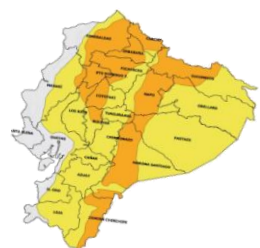

Esmeraldas, Los Ríos, Pastaza, Chimborazo, Guayas, Pichincha, Morona Santiago

Mapa provincias con mayor impacto a personas:

10

Personas

7922

Personas afectadas

151

Personas

Nivel de afectación (Población impactada)

- Nivel0
- Nivel1 (1-160)
- Nivel2 (161-1600)
- Nivel3 (1601-8000)
- Nivel4 (8001-80000)
- Nivel5 (80001 o mas)

Nota: La calificación del nivel se dio según la "Tabla de calificación del evento o situación peligrosa", manual COE 2017. Provincias que no tienen afectación directa a la población, pero sí a diferentes infraestructuras, se registran en el nivel 0.

## Detalle de afectaciones a nivel provincia

Provincia	Personas fallecidas	Personas Afectadas	Personas Damnificadas	Viviendas Afectadas	Viviendas Destruidas	Km. de vías afectadas	Cultivos Afectados	Cultivos Perdidos
Esmeraldas	0	3139	17	805	3	1,82	880	5
Los Ríos	0	1698	15	279	4	0,19	111,91	1032,5
Pastaza	0	664	26	8	6	0,35	10,96	0,49
Chimborazo	4	642	0	14	0	5,44	72	7
Guayas	1	479	14	129	5	0,05	0	0
Pichincha	0	378	0	116	1	2,43	0	0
Morona Santiago	0	272	16	73	4	1,08	0	15
Imbabura	4	117	22	40	0	3,96	0	0
Carchi	0	111	22	13	3	0,88	2	0
Napo	0	119	6	19	0	0,37	0	0
Orellana	0	107	7	25	0	0,04	0	0
Santo Domingo	0	65	0	53	1	0,11	0	0
Azuay	0	35	6	11	2	2,11	0	0
Tungurahua	0	28	0	13	0	4,53	0	0
Manabí	0	28	0	5	1	0,29	0	0
Sucumbios	0	14	0	2	0	0,17	0	0
Cotopaxi	0	11	0	32	2	1,43	0	0
Loja	0	6	0	2	0	0,25	0	0
El Oro	1	6	0	2	0	1,89	0	0
Santa Elena	0	3	0	1	0	0,00	0	0
Bolívar	0	0	0	0	0	0,22	0	0
Zamora Chinchi	0	0	0	8	0	0,32	0	0
Cañar	0	0	0	0	0	0,00	0	0
Galápagos	0	0	0	0	0	0,00	0	0
<b>Total</b>	<b>10</b>	<b>7922</b>	<b>151</b>	<b>1650</b>	<b>32</b>	<b>27,93</b>	<b>1076,87</b>	<b>1059,99</b>

Además, a lo largo del Callejón Interandino y zonas puntuales de la Amazonia y región Litoral se presentarían índices de radiación ultravioleta (IUV) entre altos y extremadamente altos.

Fuente: INAMHI.