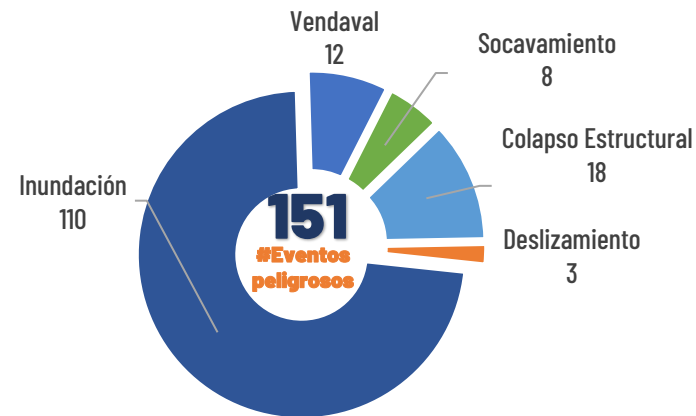

AFECTACIONES POR LLUVIAS PROVINCIA DE LOS RÍOS

Inicio 01/01/2024 al 11/03/2024 - 13:30. En referencia al SITREP N° 27

Desde el 01 de enero de 2024 hasta la presente fecha se han registrado **151 eventos** peligrosos que han afectado a 12 cantones. Los eventos más recurrentes son los siguientes: inundaciones, deslizamientos, colapsos estructurales, socavamientos, vendavales y hundimientos.

Cantones con mayor impacto a personas: **Babahoyo, Ventanas, Urdaneta, Baba**

- 0** Personas fallecidas
- 19.220** Personas afectadas
- 40** Personas damnificadas
- 4.614** Viviendas afectadas
- 9** Viviendas destruidas
- 3,4** Km de vías afectadas
- 3.686** Ha. de cultivos impactados

Nivel de afectación (Población impactada)

- Nivel0
- Nivel1 (1-160)
- Nivel2 (161-1600)
- Nivel3 (1601-8000)
- Nivel4 (8001-80000)
- Nivel5 (80001 o mas)

Nota: La calificación del nivel se dio según la "Tabla de calificación del evento o situación peligrosa", manual COE 2017. Provincias que no tienen afectación directa a la población, pero si a diferentes infraestructuras, se registran en el nivel 0.

Cantidad de eventos por lluvias

Detalle de afectaciones a nivel provincia

N°	Cantón	No. Eventos	Fallecidos	Personas Afectadas	Personas Damnificadas	Viviendas Destruidas	Viviendas Afectadas	Km vías afectadas	Puentes Destruídos	Puentes Afectados
1	BABAHOYO	50	0	8081	27	6	1709	2,72	0	1
2	URDANETA	15	0	3045	6	0	624	0,29	0	0
3	VENTANAS	15	0	2440	1	1	633	0,04	0	0
4	MONTALVO	6	0	2385	0	0	658	0,15	0	0
5	BABA	17	0	1902	0	0	595	0,03	0	1
6	PUEBLOVIEJO	8	0	557	6	2	164	0,02	0	0
7	PALENQUE	3	0	261	0	0	94	0,02	0	1
8	QUEVEDO	19	0	261	0	0	70	0,06	0	0
9	MOCACHE	7	0	156	0	0	46	0	0	0
10	VINCES	5	0	108	0	0	15	0,06	0	1
11	BUENA FE	2	0	16	0	0	4	0,01	0	0
12	VALENCIA	4	0	8	0	0	2	0,01	1	0
Total general		151	0	19220	40	9	4614	3,41	1	4