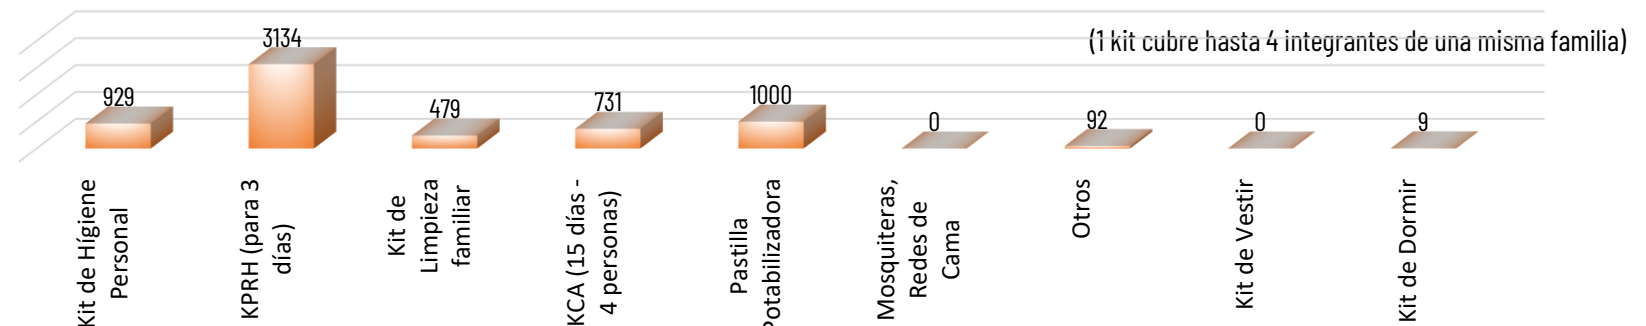

6390

TOTAL DE BIENES DE ASISTENCIA HUMANITARIA ENTREGADO - SGR

524

TOTAL DE BIENES DE ASISTENCIA HUMANITARIA ENTREGADO - SNDGR

La SGR ha entregado un total de 6390 bienes de asistencia humanitaria, a continuación se detallan algunos de los tipos de bienes entregados: