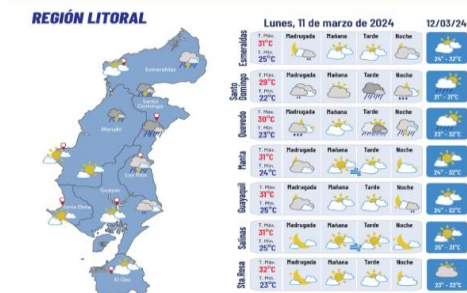

Nivel de afectación (Población impactada)

- Nivel0
- Nivel1 (1-160)
- Nivel2 (161-1600)
- Nivel3 (1601-8000)
- Nivel4 (8001-80000)
- Nivel5 (80001 o mas)

Nota: La calificación del nivel se dio según la "Tabla de calificación del evento o situación peligrosa", manual COE 2017. Provincias que no tienen afectación directa a la población, pero si a diferentes infraestructuras, se registran en el nivel 0.

Cantidad de eventos por lluvias

Detalle de afectaciones a nivel provincia

N°	Cantón	No. Eventos	Fallecidos	Personas Afectadas	Personas Damnificadas	Viviendas Destruidas	Viviendas Afectadas	Km vías afectadas	Puentes Destruídos	Puentes Afectados
1	BABAHOYO	50	0	8081	27	6	1709	2,72	0	1
2	URDANETA	15	0	3045	6	0	624	0,29	0	0
3	VENTANAS	15	0	2440	1	1	633	0,04	0	0
4	MONTALVO	6	0	2385	0	0	658	0,15	0	0
5	BABA	17	0	1902	0	0	595	0,03	0	1
6	PUEBLOVIEJO	8	0	557	6	2	164	0,02	0	0
7	PALENQUE	3	0	261	0	0	94	0,02	0	1
8	QUEVEDO	19	0	261	0	0	70	0,06	0	0
9	MOCACHE	7	0	156	0	0	46	0	0	0
10	VINCES	5	0	108	0	0	15	0,06	0	1
11	BUENA FE	2	0	16	0	0	4	0,01	0	0
12	VALENCIA	4	0	8	0	0	2	0,01	1	0
Total general		151	0	19220	40	9	4614	3,41	1	4

Número de eventos vs Personas Impactadas por mes

Recurrencia de eventos vs Personas impactadas

Situación meteorológica

En referencia al **Pronóstico Litoral** emitido por el INHAMI vigente para el **lunes 11 hasta el martes 12 de marzo**, lluvias con tormentas ocasionales en la región Litoral

PRONÓSTICO POR LOCALIDADES

AFECTACIONES POR LLUVIAS EN EL ECUADOR

Inicio 01/01/2024 al 11/03/2024 - 13:30. En referencia al SITREP N° 27

COE ACTIVADOS

Para la atención de los eventos peligrosos presentados por lluvias se activaron: