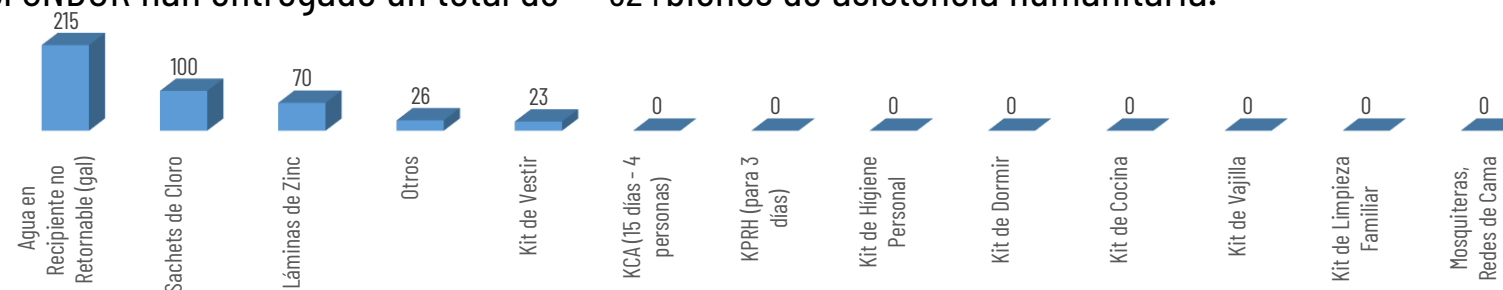

ALOJAMIENTOS TEMPORALES ACTIVADOS

Se encuentra activo un Alojamiento temporal :

- 1: Babahoyo/Pimocha - Escuela Rosa Elena Tránsito Amaguaña (Infraestructura que ya no presta servicio escolar): 1 familias-7 personas
- 2: Ventanas/Ventanas - Casa Comunal Los Girasoles: 2 familias - 10 personas

2

Total de Alojamientos Activados

3

Número de Familias Alojadas

17

Número de Personas Alojadas

Secretaría Nacional de Gestión de Riesgos