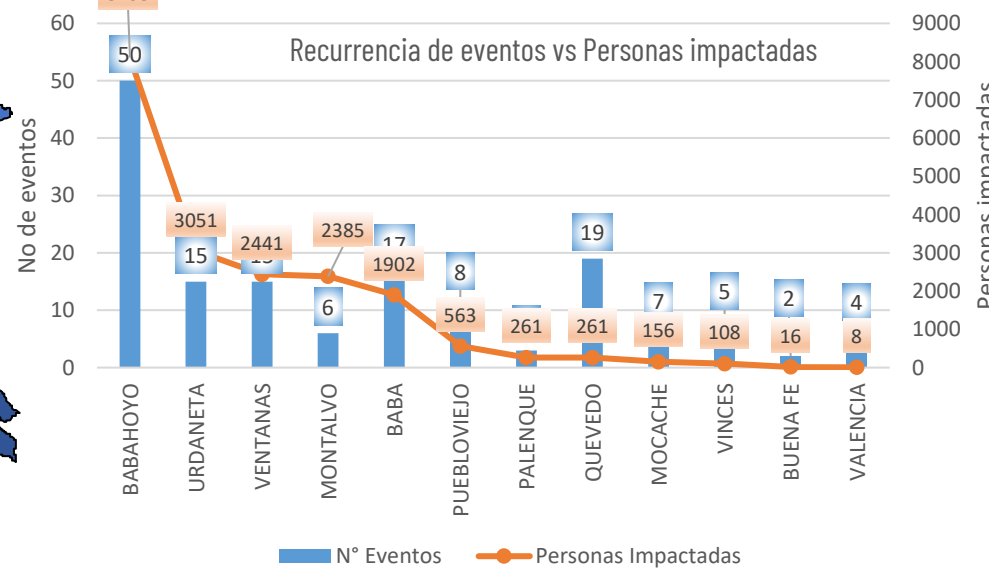

Nivel de afectación (Población impactada)

- Nivel0
- Nivel1 (1-160)
- Nivel2 (161-1600)
- Nivel3 (1601-8000)
- Nivel4 (8001-80000)
- Nivel5 (80001 o mas)

Nota: La calificación del nivel se dio según la "Tabla de calificación del evento o situación peligrosa", manual COE 2017. Provincias que no tienen afectación directa a la población, pero si a diferentes infraestructuras, se registran en el nivel 0.

Cantidad de eventos por lluvias

Detalle de afectaciones a nivel provincia

N°	Cantón	No. Eventos	Fallecidos	Personas Afectadas	Personas Damnificadas	Viviendas Destruidas	Viviendas Afectadas	Km vías afectadas	Puentes Destruídos	Puentes Afectados
1	BABAHOYO	50	0	8081	27	6	1709	2,72	0	1
2	URDANETA	15	0	3045	6	0	624	0,29	0	0
3	VENTANAS	15	0	2440	1	1	633	0,04	0	0
4	MONTALVO	6	0	2385	0	0	658	0,15	0	0
5	BABA	17	0	1902	0	0	595	0,03	0	1
6	PUEBLOVIEJO	8	0	557	6	2	164	0,02	0	0
7	PALENQUE	3	0	261	0	0	94	0,02	0	1
8	QUEVEDO	19	0	261	0	0	70	0,06	0	0
9	MOCACHE	7	0	156	0	0	46	0	0	0
10	VINCES	5	0	108	0	0	15	0,06	0	1
11	BUENA FE	2	0	16	0	0	4	0,01	0	0
12	VALENCIA	4	0	8	0	0	2	0,01	1	0
Total general		151	0	19220	40	9	4614	3,41	1	4

Número de eventos vs Personas Impactadas por mes

Recurrencia de eventos vs Personas impactadas

Situación meteorológica

En referencia al **Pronóstico Litoral** emitido por el INHAMI vigente para el **lunes 11 hasta el martes 12 de marzo**, lluvias con tormentas ocasionales en la región Litoral

PRONÓSTICO POR LOCALIDADES

AFECTACIONES POR LLUVIAS EN EL ECUADOR

Inicio 01/01/2024 al 11/03/2024 - 13:30. En referencia al SITREP N° 27

COE ACTIVADOS

Para la atención de los eventos peligrosos presentados por lluvias se activaron: