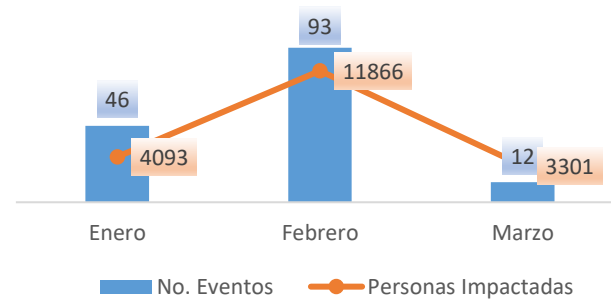

Cantones con mayor impacto a personas: **Babahoyo, Ventanas, Urdaneta, Baba**

- 0** Personas fallecidas
- 19.220** Personas afectadas
- 40** Personas damnificadas
- 4.614** Viviendas afectadas
- 9** Viviendas destruidas
- 3,4** Km de vías afectadas
- 3.686** Ha. de cultivos impactados

Nivel de afectación (Población impactada)

- Nivel0
- Nivel1 (1-160)
- Nivel2 (161-1600)
- Nivel3 (1601-8000)
- Nivel4 (8001-80000)
- Nivel5 (80001 o mas)

Nota: La calificación del nivel se dio según la "Tabla de calificación del evento o situación peligrosa", manual COE 2017. Provincias que no tienen afectación directa a la población, pero si a diferentes infraestructuras, se registran en el nivel 0.

Cantidad de eventos por lluvias

Detalle de afectaciones a nivel provincia

N°	Cantón	No. Eventos	Fallecidos	Personas Afectadas	Personas Damnificadas	Viviendas Destruidas	Viviendas Afectadas	Km vías afectadas	Puentes Destruídos	Puentes Afectados
1	BABAHOYO	50	0	8081	27	6	1709	2,72	0	1
2	URDANETA	15	0	3045	6	0	624	0,29	0	0
3	VENTANAS	15	0	2440	1	1	633	0,04	0	0
4	MONTALVO	6	0	2385	0	0	658	0,15	0	0
5	BABA	17	0	1902	0	0	595	0,03	0	1
6	PUEBLOVIEJO	8	0	557	6	2	164	0,02	0	0
7	PALENQUE	3	0	261	0	0	94	0,02	0	1
8	QUEVEDO	19	0	261	0	0	70	0,06	0	0
9	MOCACHE	7	0	156	0	0	46	0	0	0
10	VINCES	5	0	108	0	0	15	0,06	0	1
11	BUENA FE	2	0	16	0	0	4	0,01	0	0
12	VALENCIA	4	0	8	0	0	2	0,01	1	0
Total general		151	0	19220	40	9	4614	3,41	1	4

Número de eventos vs Personas Impactadas por mes

Recurrencia de eventos vs Personas impactadas

Situación meteorológica

En referencia al **Pronóstico Litoral** emitido por el INHAMI vigente para el **lunes 11 hasta el martes 12 de marzo**, lluvias con tormentas ocasionales en la región Litoral