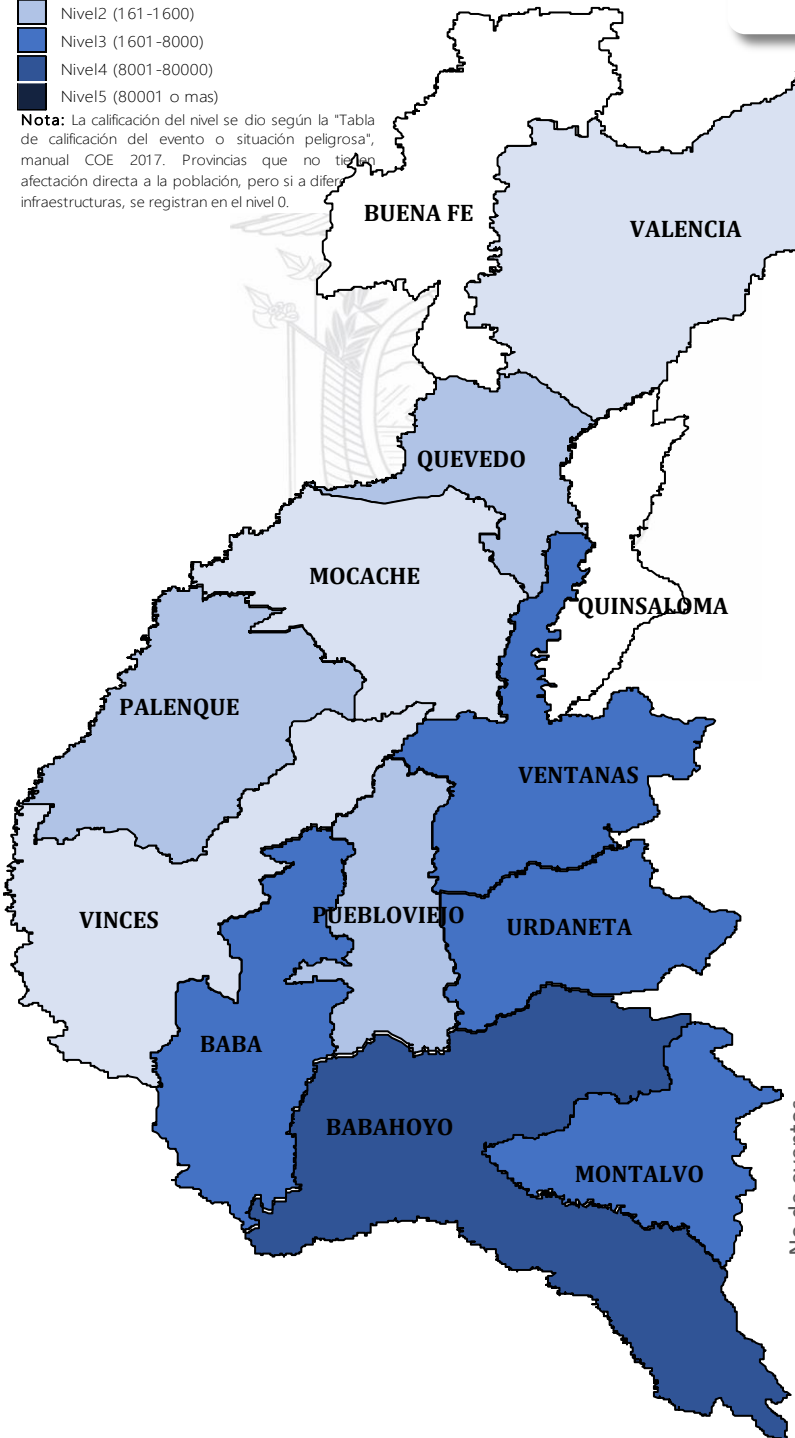

AFECTACIONES POR LLUVIAS PROVINCIA DE LOS RÍOS

Inicio 01/01/2024 al 11/03/2024 - 13:30. En referencia al SITREP N° 27

Desde el 01 de enero de 2024 hasta la presente fecha se han registrado **151 eventos** peligrosos que han afectado a 12 cantones. Los eventos más recurrentes son los siguientes: inundaciones, deslizamientos, colapsos estructurales, socavamientos, vendavales y hundimientos.

Cantones con mayor impacto a personas: **Babahoyo, Ventanas, Urdaneta, Baba**

- 0** Personas fallecidas
- 19.220** Personas afectadas
- 40** Personas damnificadas
- 4.614** Viviendas afectadas
- 9** Viviendas destruidas
- 3,4** Km de vías afectadas
- 3.686** Ha. de cultivos impactados

Nivel de afectación (Población impactada)

- Nivel0
- Nivel1 (1-160)
- Nivel2 (161-1600)
- Nivel3 (1601-8000)
- Nivel4 (8001-80000)
- Nivel5 (80001 o mas)

Nota: La calificación del nivel se dio según la "Tabla de calificación del evento o situación peligrosa", manual COE 2017. Provincias que no tienen afectación directa a la población, pero si a diferentes infraestructuras, se registran en el nivel 0.

Cantidad de eventos por lluvias

Detalle de afectaciones a nivel provincia

N°	Cantón	No. Eventos	Fallecidos	Personas Afectadas	Personas Damnificadas	Viviendas Destruidas	Viviendas Afectadas	Km vías afectadas	Puentes Destruídos	Puentes Afectados
1	BABAHOYO	50	0	8081	27	6	1709	2,72	0	1
2	URDANETA	15	0	3045	6	0	624	0,29	0	0
3	VENTANAS	15	0	2440	1	1	633	0,04	0	0
4	MONTALVO	6	0	2385	0	0	658	0,15	0	0
5	BABA	17	0	1902	0	0	595	0,03	0	1
6	PUEBLOVIEJO	8	0	557	6	2	164	0,02	0	0
7	PALENQUE	3	0	261	0	0	94	0,02	0	1
8	QUEVEDO	19	0	261	0	0	70	0,06	0	0
9	MOCACHE	7	0	156	0	0	46	0	0	0
10	VINCES	5	0	108	0	0	15	0,06	0	1
11	BUENA FE	2	0	16	0	0	4	0,01	0	0
12	VALENCIA	4	0	8	0	0	2	0,01	1	0
Total general		151	0	19220	40	9	4614	3,41	1	4