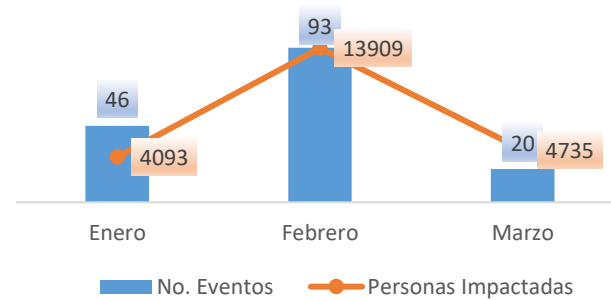

Nivel de afectación (Población impactada)

- Nivel0
- Nivel1 (1-160)
- Nivel2 (161-1600)
- Nivel3 (1601-8000)
- Nivel4 (8001-80000)
- Nivel5 (80001 o mas)

Nota: La calificación del nivel se dio según la "Tabla de calificación del evento o situación peligrosa", manual COE 2017. Provincias que no tienen afectación directa a la población, pero si a diferentes infraestructuras, se registran en el nivel 0.

Cantidad de eventos por lluvias

Detalle de afectaciones a nivel provincia

N°	Cantón	No. Eventos	Fallecidos	Personas Afectadas	Personas Damnificadas	Viviendas Destruidas	Viviendas Afectadas	Km vías afectadas	Puentes Destruídos	Puentes Afectados
1	BABAHOYO	52	0	10071	27	9	2038	2,72	0	1
2	MONTALVO	6	0	3565	0	0	1036	0,15	0	0
3	URDANETA	15	0	3068	6	0	650	0,29	0	0
4	VENTANAS	16	0	2441	1	1	634	0,04	0	0
5	BABA	18	0	2146	0	0	595	0,03	0	1
6	PUEBLOVIEJO	11	0	573	7	3	164	0,02	0	0
7	PALENQUE	3	0	279	0	0	96	0,02	0	1
8	QUEVEDO	19	0	261	0	0	70	0,06	0	0
9	MOCACHE	7	0	156	0	0	46	0	0	0
10	VINCES	6	0	112	0	0	15	0,06	0	1
11	BUENA FE	2	0	16	0	0	4	0,01	0	0
12	VALENCIA	4	0	8	0	0	2	0,01	1	0
Total general		159	0	22696	41	13	5350	3,41	1	4

Número de eventos vs Personas Impactadas por mes

Situación meteorológica

En referencia al Boletín Meteorológico Nro. 18 del INAMHI, Estatus: advertencia, con vigencia desde: **20H00 del 18 de marzo hasta las 07H00 del 23 de marzo del 2024**, indica: En los próximos días se presentarán lluvias de moderada y puntual alta intensidad, con mayor énfasis en el interior de la región Litoral, y estribación de cordillera occidental. En dichos sectores, los eventos de mayor relevancia se enfocarán entre la tarde del 20 y madrugada del 21; y entre la tarde del 21 y madrugada del 22 de marzo.