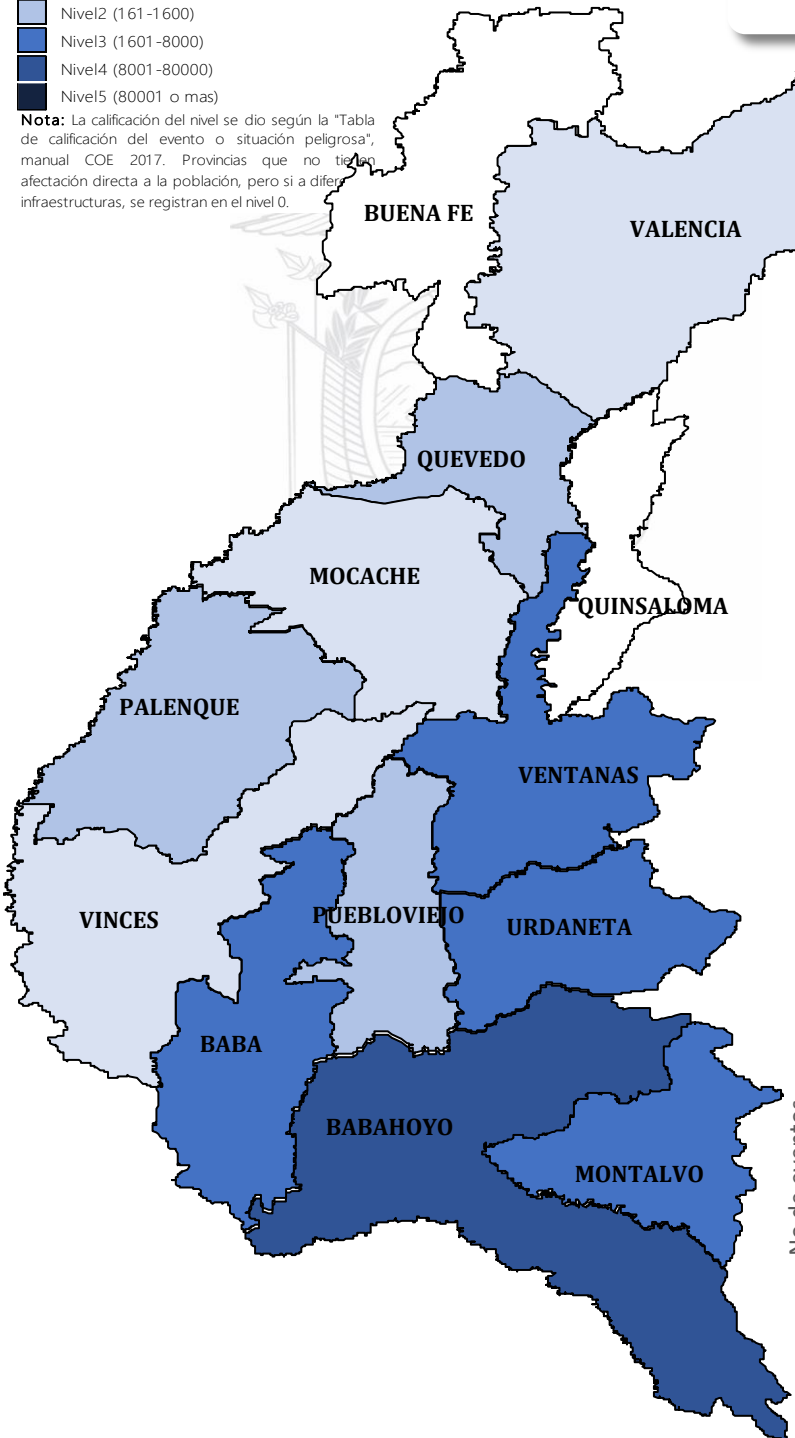

AFECTACIONES POR LLUVIAS EN LA PROVINCIA DE LOS RÍOS

Inicio 01/01/2024 al 19/03/2024 - 11:40. En referencia al SITREP N° 33

Desde el 01 de enero de 2024 hasta la presente fecha se han registrado **159 eventos** peligrosos que han afectado a 12 cantones. Los eventos más recurrentes son los siguientes: inundaciones, deslizamientos, colapsos estructurales, socavamientos, vendavales y hundimientos.

Cantones con mayor impacto a personas: **Babahoyo, Ventanas, Urdaneta, Baba**

- 0** Personas fallecidas
- 22.696** Personas afectadas
- 41** Personas damnificadas
- 5.350** Viviendas afectadas
- 13** Viviendas destruidas
- 3,4** Km de vías afectadas
- 4.682** Ha. de cultivos impactados

Nivel de afectación (Población impactada)

- Nivel0
- Nivel1 (1-160)
- Nivel2 (161-1600)
- Nivel3 (1601-8000)
- Nivel4 (8001-80000)
- Nivel5 (80001 o mas)

Nota: La calificación del nivel se dio según la "Tabla de calificación del evento o situación peligrosa", manual COE 2017. Provincias que no tienen afectación directa a la población, pero si a diferentes infraestructuras, se registran en el nivel 0.

Cantidad de eventos por lluvias

Detalle de afectaciones a nivel provincia

N°	Cantón	No. Eventos	Fallecidos	Personas Afectadas	Personas Damnificadas	Viviendas Destruidas	Viviendas Afectadas	Km vías afectadas	Puentes Destruídos	Puentes Afectados
1	BABAHOYO	52	0	10071	27	9	2038	2,72	0	1
2	MONTALVO	6	0	3565	0	0	1036	0,15	0	0
3	URDANETA	15	0	3068	6	0	650	0,29	0	0
4	VENTANAS	16	0	2441	1	1	634	0,04	0	0
5	BABA	18	0	2146	0	0	595	0,03	0	1
6	PUEBLOVIEJO	11	0	573	7	3	164	0,02	0	0
7	PALENQUE	3	0	279	0	0	96	0,02	0	1
8	QUEVEDO	19	0	261	0	0	70	0,06	0	0
9	MOCACHE	7	0	156	0	0	46	0	0	0
10	VINCES	6	0	112	0	0	15	0,06	0	1
11	BUENA FE	2	0	16	0	0	4	0,01	0	0
12	VALENCIA	4	0	8	0	0	2	0,01	1	0
Total general		159	0	22696	41	13	5350	3,41	1	4