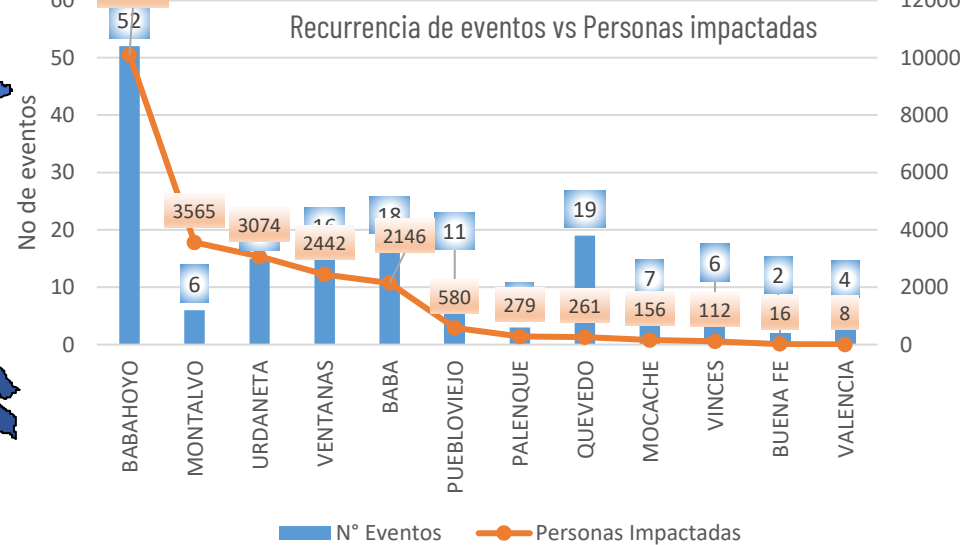

Número de eventos vs Personas Impactadas por mes