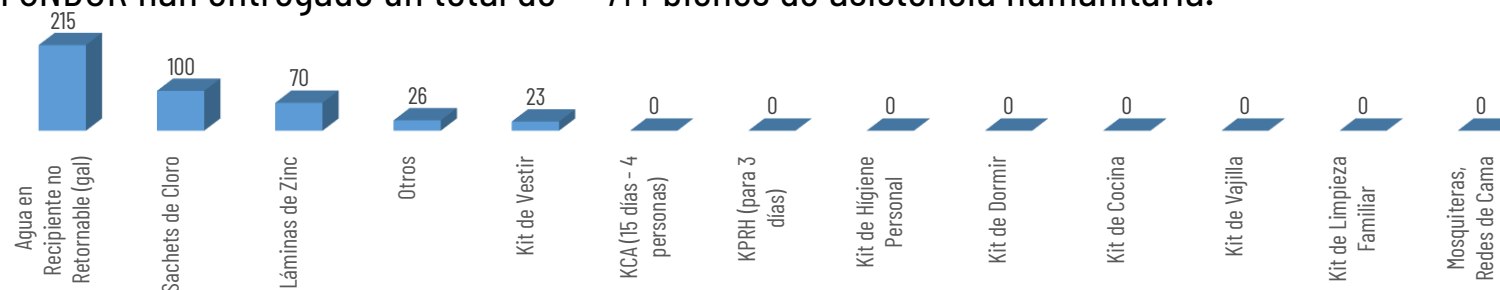

ALOJAMIENTOS TEMPORALES ACTIVADOS

Se encuentra activo un Alojamiento temporal :

- 1: Babahoyo/Pimocha - Escuela Rosa Elena Tránsito Amaguaña (Infraestructura que ya no presta servicio escolar): 1 familias-7 personas
- 2: Ventanas/Ventanas - Casa Comunal Los Girasoles: 2 familias - 10 personas

2

Total de Alojamientos Activados

3

Número de Familias Alojadas

17

Número de Personas Alojadas

Secretaría Nacional de Gestión de Riesgos