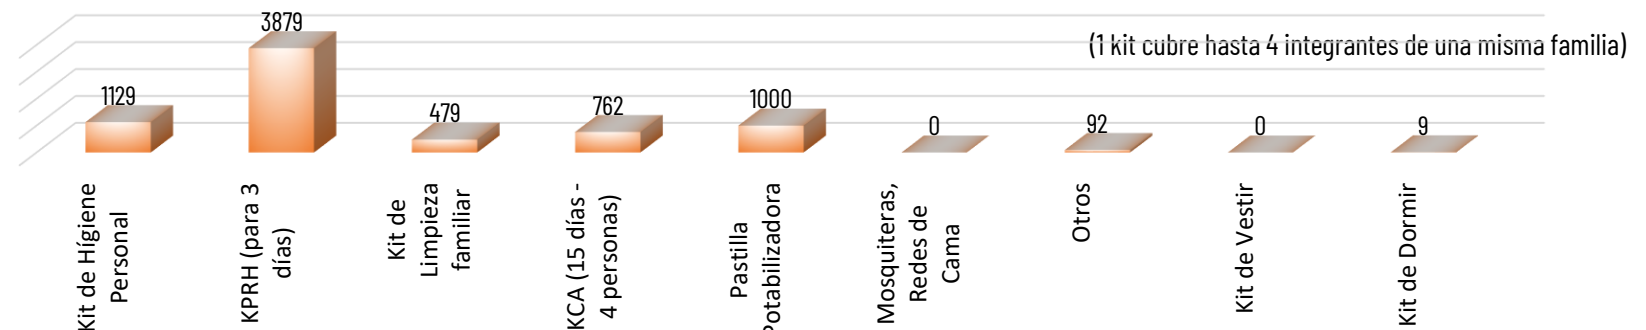

7366

TOTAL DE BIENES DE ASISTENCIA HUMANITARIA ENTREGADO - SGR

714

TOTAL DE BIENES DE ASISTENCIA HUMANITARIA ENTREGADO - SNDGR

La SGR ha entregado un total de 7366 bienes de asistencia humanitaria, a continuación se detallan algunos de los tipos de bienes entregados: