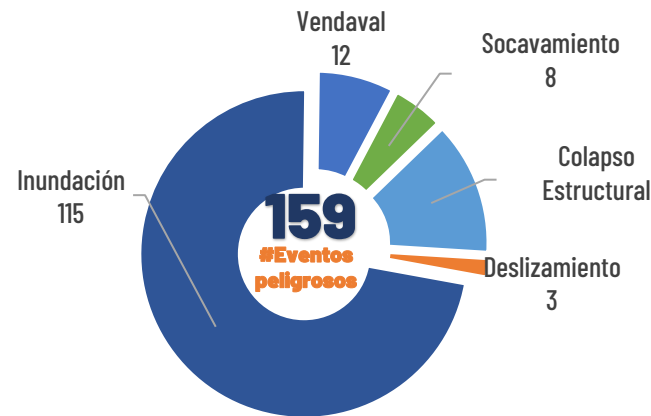

AFECTACIONES POR LLUVIAS EN LA PROVINCIA DE LOS RÍOS

Inicio 01/01/2024 al 19/03/2024 - 11:40. En referencia al SITREP N° 33

Desde el 01 de enero de 2024 hasta la presente fecha se han registrado **159 eventos** peligrosos que han afectado a 12 cantones. Los eventos más recurrentes son los siguientes: inundaciones, deslizamientos, colapsos estructurales, socavamientos, vendavales y hundimientos.

Cantones con mayor impacto a personas: **Babahoyo, Ventanas, Urdaneta, Baba**

- 0** Personas fallecidas
- 22.696** Personas afectadas
- 41** Personas damnificadas
- 5.350** Viviendas afectadas
- 13** Viviendas destruidas
- 3,4** Km de vías afectadas
- 4.682** Ha. de cultivos impactados

Nivel de afectación (Población impactada)

- Nivel0
- Nivel1 (1-160)
- Nivel2 (161-1600)
- Nivel3 (1601-8000)
- Nivel4 (8001-80000)
- Nivel5 (80001 o mas)

Nota: La calificación del nivel se dio según la "Tabla de calificación del evento o situación peligrosa", manual COE 2017. Provincias que no tienen afectación directa a la población, pero si a diferentes infraestructuras, se registran en el nivel 0.

Cantidad de eventos por lluvias

Detalle de afectaciones a nivel provincia

N°	Cantón	No. Eventos	Fallecidos	Personas Afectadas	Personas Damnificadas	Viviendas Destruidas	Viviendas Afectadas	Km vías afectadas	Puentes Destruídos	Puentes Afectados
1	BABAHOYO	52	0	10071	27	9	2038	2,72	0	1
2	MONTALVO	6	0	3565	0	0	1036	0,15	0	0
3	URDANETA	15	0	3068	6	0	650	0,29	0	0
4	VENTANAS	16	0	2441	1	1	634	0,04	0	0
5	BABA	18	0	2146	0	0	595	0,03	0	1
6	PUEBLOVIEJO	11	0	573	7	3	164	0,02	0	0
7	PALENQUE	3	0	279	0	0	96	0,02	0	1
8	QUEVEDO	19	0	261	0	0	70	0,06	0	0
9	MOCACHE	7	0	156	0	0	46	0	0	0
10	VINCES	6	0	112	0	0	15	0,06	0	1
11	BUENA FE	2	0	16	0	0	4	0,01	0	0
12	VALENCIA	4	0	8	0	0	2	0,01	1	0
Total general		159	0	22696	41	13	5350	3,41	1	4