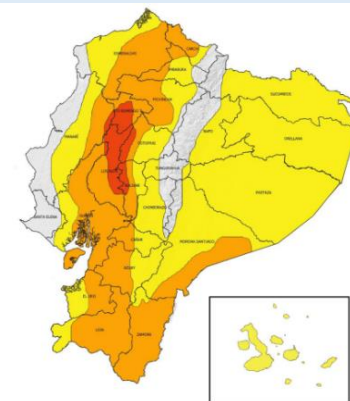

Nivel de afectación (Población impactada)

- Nivel0
- Nivel1 (1-160)
- Nivel2 (161-1600)
- Nivel3 (1601-8000)
- Nivel4 (8001-80000)
- Nivel5 (80001 o mas)

Nota: La calificación del nivel se dio según la "Tabla de calificación del evento o situación peligrosa", manual COE 2017. Provincias que no tienen afectación directa a la población, pero si a diferentes infraestructuras, se registran en el nivel 0.

Cantidad de eventos por lluvias

Detalle de afectaciones a nivel provincia

N°	Cantón	No. Eventos	Fallecidos	Personas Afectadas	Personas Damnificadas	Viviendas Destruidas	Viviendas Afectadas	Km vías afectadas	Puentes Destruídos	Puentes Afectados
1	BABAHOYO	52	0	10071	27	9	2038	2,72	0	1
2	MONTALVO	6	0	3565	0	0	1036	0,15	0	0
3	URDANETA	15	0	3068	6	0	650	0,29	0	0
4	VENTANAS	16	0	2441	1	1	634	0,04	0	0
5	BABA	18	0	2146	0	0	595	0,03	0	1
6	PUEBLOVIEJO	11	0	573	7	3	164	0,02	0	0
7	PALENQUE	3	0	279	0	0	96	0,02	0	1
8	QUEVEDO	19	0	261	0	0	70	0,06	0	0
9	MOCACHE	7	0	156	0	0	46	0	0	0
10	VINCES	6	0	112	0	0	15	0,06	0	1
11	BUENA FE	2	0	16	0	0	4	0,01	0	0
12	VALENCIA	4	0	8	0	0	2	0,01	1	0
Total general		159	0	22696	41	13	5350	3,41	1	4

Número de eventos vs Personas Impactadas por mes

Situación meteorológica

En referencia al Boletín Meteorológico Nro. 18 del INAMHI, Estatus: advertencia, con vigencia desde: **20H00 del 18 de marzo hasta las 07H00 del 23 de marzo del 2024**, indica: En los próximos días se presentarán lluvias de moderada y puntual alta intensidad, con mayor énfasis en el interior de la región Litoral, y estribación de cordillera occidental. En dichos sectores, los eventos de mayor relevancia se enfocarán entre la tarde del 20 y madrugada del 21; y entre la tarde del 21 y madrugada del 22 de marzo.