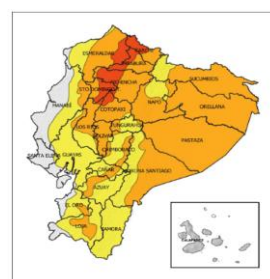

Según el Boletín Meteorológico Nro. 21 del INAMHI-Estatus advertencia, con vigencia desde: 14H00 del 30 de marzo hasta las 22H00 del 03 de abril de 2024, indica que en los próximos días se esperan lluvias de moderada a alta intensidad, comenzando en la zona norte del Ecuador continental y luego extendiéndose por gran parte del país. Los eventos más significativos están previstos para la tarde del 31 de marzo hasta el 3 de abril.