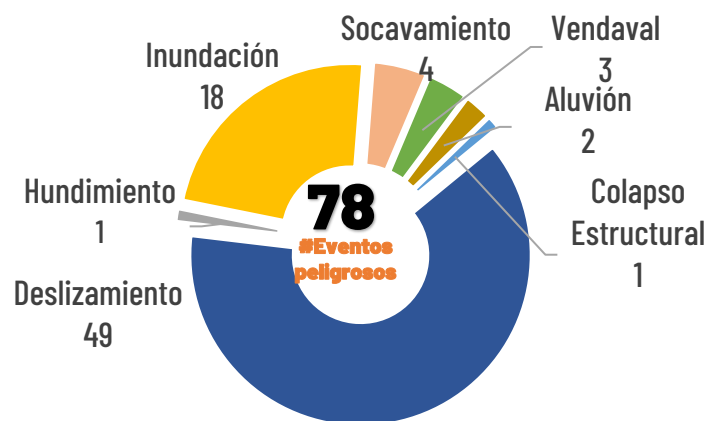

# AFECTACIONES POR LLUVIAS EN LA PROVINCIA DE BOLÍVAR

Desde el 01 de enero de 2024 hasta la presente fecha se han registrado **78 eventos** peligrosos que han afectado a 7 cantones. Los eventos más recurrentes son los siguientes: deslizamientos, inundaciones, colapsos estructurales, socavamientos, vendavales y hundimientos.

Cantones con mayor impacto a personas:

Guaranda, Caluma, Chimbo, Echeandía

## Cantidad de eventos por lluvias