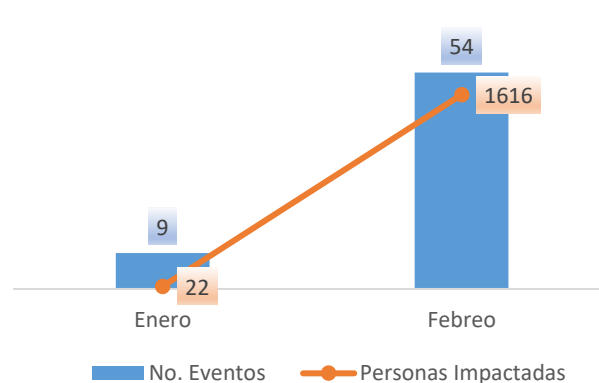

Número de eventos vs Personas Impactadas por mes