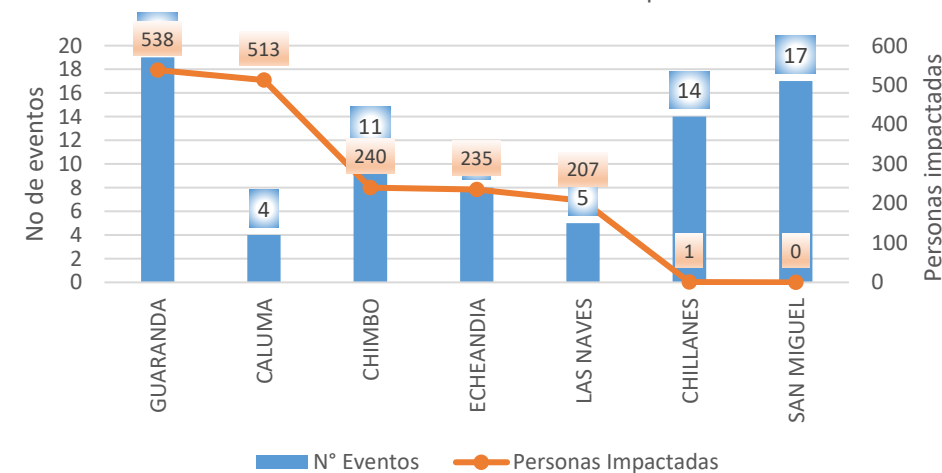

Recurrencia de eventos vs Personas impactadas

Situación meteorológica

Según el Boletín Meteorológico Nro. 21 del INAMHI-Estatus advertencia, con vigencia desde: 14H00 del 30 de marzo hasta las 22H00 del 03 de abril de 2024, indica que en los próximos días se esperan lluvias de moderada a alta intensidad, comenzando en la zona norte del Ecuador continental y luego extendiéndose por gran parte del país. Los eventos más significativos están previstos para la tarde del 31 de marzo hasta el 3 de abril.