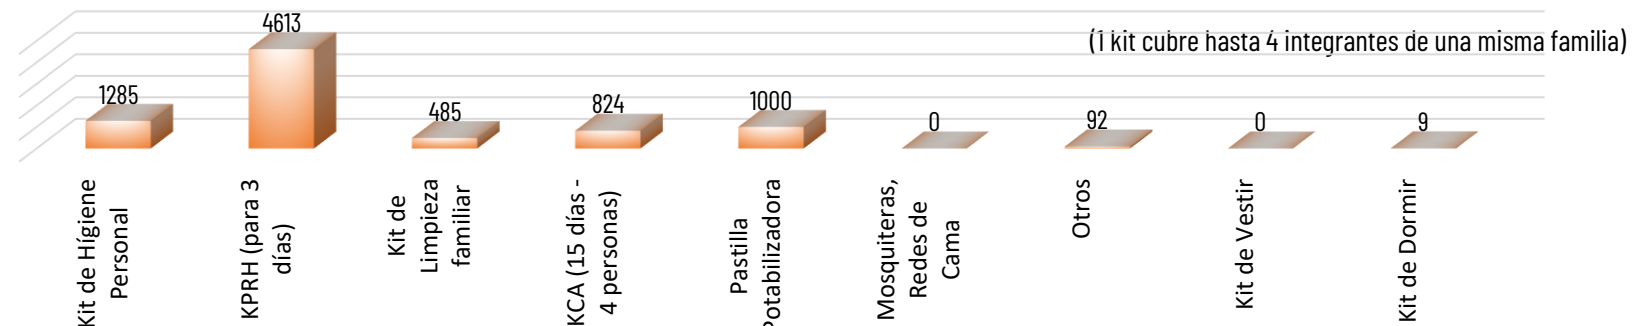

8324

TOTAL DE BIENES DE ASISTENCIA HUMANITARIA ENTREGADO - SGR

1271

TOTAL DE BIENES DE ASISTENCIA HUMANITARIA ENTREGADO - SNDGR

La SGR ha entregado un total de 8324 bienes de asistencia humanitaria, a continuación se detallan algunos de los tipos de bienes entregados: