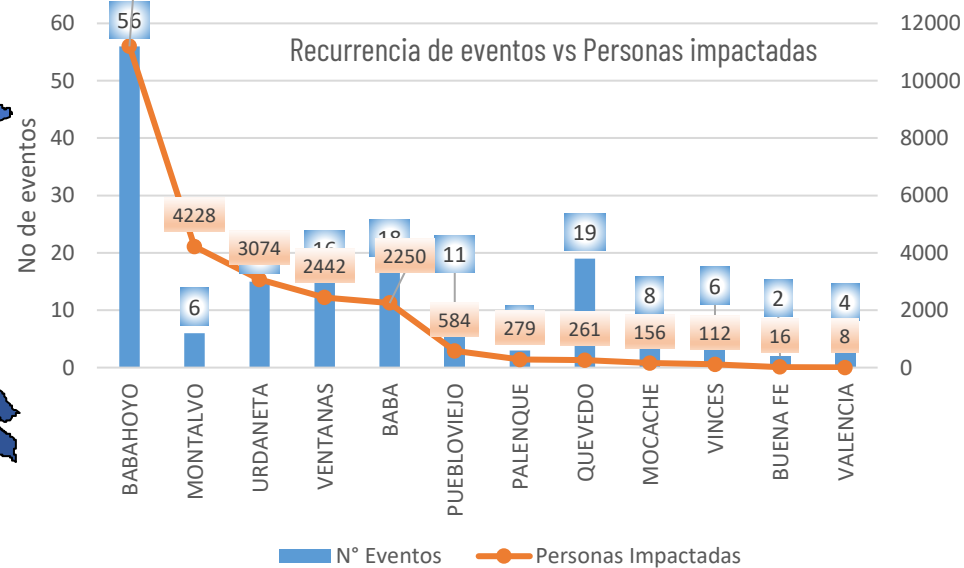

4.743 Ha. de cultivos impactados

Nivel de afectación (Población impactada)

- Nivel0
- Nivel1 (1-160)
- Nivel2 (161-1600)
- Nivel3 (1601-8000)
- Nivel4 (8001-80000)
- Nivel5 (80001 o mas)

Nota: La calificación del nivel se dio según la "Tabla de calificación del evento o situación peligrosa", manual COE 2017. Provincias que no tienen afectación directa a la población, pero si a diferentes infraestructuras, se registran en el nivel 0.

Cantidad de eventos por lluvias

Detalle de afectaciones a nivel provincia

N°	Cantón	No. Eventos	Fallecidos	Personas Afectadas	Personas Damnificadas	Viviendas Destruidas	Viviendas Afectadas	Km vías afectadas	Puentes Destruídos	Puentes Afectados
1	BABAHOYO	56	0	11169	29	11	2371	2,72	0	1
2	MONTALVO	6	0	4228	0	0	1247	0,15	0	0
3	URDANETA	15	0	3068	6	0	650	0,29	0	0
4	VENTANAS	16	0	2440	2	2	633	0,04	0	0
5	BABA	18	0	2250	0	0	652	0,03	0	1
6	PUEBLOVIEJO	11	0	577	7	3	164	0,02	0	0
7	PALENQUE	3	0	279	0	0	96	0,02	0	1
8	QUEVEDO	19	0	261	0	0	70	0,06	0	0
9	MOCACHE	8	0	156	0	0	46	0,06	0	0
10	VINCES	6	0	112	0	0	15	0,06	0	1
11	BUENA FE	2	0	16	0	0	4	0,01	0	0
12	VALENCIA	4	0	8	0	0	2	0,01	1	0
Total general		164	0	24564	44	16	5950	3,47	1	4

Número de eventos vs Personas Impactadas por mes

Recurrencia de eventos vs Personas impactadas

Situación meteorológica

En referencia al Boletín Meteorológico Nro. 22 del INAMHI, Estatus: advertencia, con vigencia desde: **10H00 del 09 de abril hasta las 16H00 del 12 de abril del 2024**, indica: Los días siguientes se presentarán temperaturas diurnas muy altas (10H00-16H00) en gran parte del país, con mayor énfasis en las provincias del centro y sur del Litoral, norte de la Sierra y Amazonía. Además, existirán ráfagas de viento en la región Interandina, así como radiación UV entre muy alta y extremadamente alta.