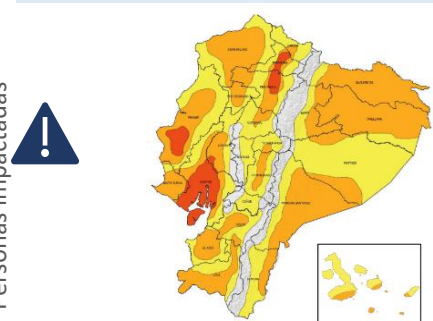

4.743 Ha. de cultivos impactados

Nivel de afectación (Población impactada)

- Nivel0
- Nivel1 (1-160)
- Nivel2 (161-1600)
- Nivel3 (1601-8000)
- Nivel4 (8001-80000)
- Nivel5 (80001 o mas)

Nota: La calificación del nivel se dio según la "Tabla de calificación del evento o situación peligrosa", manual COE 2017. Provincias que no tienen afectación directa a la población, pero si a diferentes infraestructuras, se registran en el nivel 0.

Cantidad de eventos por lluvias

Detalle de afectaciones a nivel provincia

N°	Cantón	No. Eventos	Fallecidos	Personas Afectadas	Personas Damnificadas	Viviendas Destruidas	Viviendas Afectadas	Km vías afectadas	Puentes Destruídos	Puentes Afectados
1	BABAHOYO	56	0	11169	29	11	2371	2,72	0	1
2	MONTALVO	6	0	4228	0	0	1247	0,15	0	0
3	URDANETA	15	0	3068	6	0	650	0,29	0	0
4	VENTANAS	16	0	2440	2	2	633	0,04	0	0
5	BABA	18	0	2250	0	0	652	0,03	0	1
6	PUEBLOVIEJO	11	0	577	7	3	164	0,02	0	0
7	PALENQUE	3	0	279	0	0	96	0,02	0	1
8	QUEVEDO	19	0	261	0	0	70	0,06	0	0
9	MOCACHE	8	0	156	0	0	46	0,06	0	0
10	VINCES	6	0	112	0	0	15	0,06	0	1
11	BUENA FE	2	0	16	0	0	4	0,01	0	0
12	VALENCIA	4	0	8	0	0	2	0,01	1	0
Total general		164	0	24564	44	16	5950	3,47	1	4

Número de eventos vs Personas Impactadas por mes

Recurrencia de eventos vs Personas impactadas

Situación meteorológica

En referencia al Boletín Meteorológico Nro. 22 del INAMHI, Estatus: advertencia, con vigencia desde: **10H00 del 09 de abril hasta las 16H00 del 12 de abril del 2024**, indica: Los días siguientes se presentarán temperaturas diurnas muy altas (10H00-16H00) en gran parte del país, con mayor énfasis en las provincias del centro y sur del Litoral, norte de la Sierra y Amazonía. Además, existirán ráfagas de viento en la región Interandina, así como radiación UV entre muy alta y extremadamente alta.