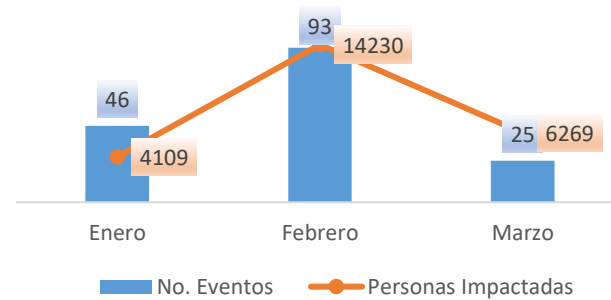

4.743 Ha. de cultivos impactados

Nivel de afectación (Población impactada)

- Nivel0
- Nivel1 (1-160)
- Nivel2 (161-1600)
- Nivel3 (1601-8000)
- Nivel4 (8001-80000)
- Nivel5 (80001 o mas)

Nota: La calificación del nivel se dio según la "Tabla de calificación del evento o situación peligrosa", manual COE 2017. Provincias que no tienen afectación directa a la población, pero si a diferentes infraestructuras, se registran en el nivel 0.

Cantidad de eventos por lluvias

Detalle de afectaciones a nivel provincia

N°	Cantón	No. Eventos	Fallecidos	Personas Afectadas	Personas Damnificadas	Viviendas Destruidas	Viviendas Afectadas	Km vías afectadas	Puentes Destruídos	Puentes Afectados
1	BABAHOYO	56	0	11169	29	11	2371	2,72	0	1
2	MONTALVO	6	0	4228	0	0	1247	0,15	0	0
3	URDANETA	15	0	3068	6	0	650	0,29	0	0
4	VENTANAS	16	0	2440	2	2	633	0,04	0	0
5	BABA	18	0	2250	0	0	652	0,03	0	1
6	PUEBLOVIEJO	11	0	577	7	3	164	0,02	0	0
7	PALENQUE	3	0	279	0	0	96	0,02	0	1
8	QUEVEDO	19	0	261	0	0	70	0,06	0	0
9	MOCACHE	8	0	156	0	0	46	0,06	0	0
10	VINCES	6	0	112	0	0	15	0,06	0	1
11	BUENA FE	2	0	16	0	0	4	0,01	0	0
12	VALENCIA	4	0	8	0	0	2	0,01	1	0
Total general		164	0	24564	44	16	5950	3,47	1	4

Número de eventos vs Personas Impactadas por mes

Recurrencia de eventos vs Personas impactadas

Situación meteorológica

En referencia al Boletín Meteorológico Nro. 22 del INAMHI, Estatus: advertencia, con vigencia desde: **10H00 del 09 de abril hasta las 16H00 del 12 de abril del 2024**, indica: Los días siguientes se presentarán temperaturas diurnas muy altas (10H00-16H00) en gran parte del país, con mayor énfasis en las provincias del centro y sur del Litoral, norte de la Sierra y Amazonía. Además, existirán ráfagas de viento en la región Interandina, así como radiación UV entre muy alta y extremadamente alta.