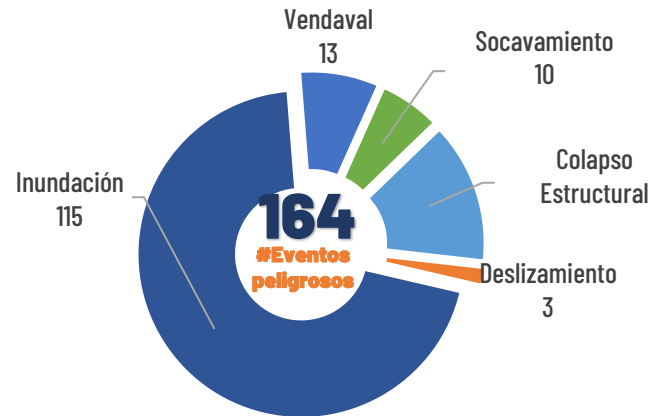

AFECTACIONES POR LLUVIAS EN LA PROVINCIA DE LOS RÍOS

Inicio 01/01/2024 al 10/04/2024 - 15:30. En referencia al SITREP N° 48

Desde el 01 de enero de 2024 hasta la presente fecha se han registrado **164 eventos** peligrosos que han afectado a 12 cantones. Los eventos más recurrentes son los siguientes: inundaciones, deslizamientos, colapsos estructurales, socavamientos y vendavales.

Cantones con mayor impacto a personas: **Babahoyo, Ventanas, Urdaneta, Baba**

0 Personas fallecidas

24.564 Personas afectadas

44 Personas damnificadas

5.950 Viviendas afectadas

16 Viviendas destruidas

3,4 Km de vías afectadas

4.743 Ha. de cultivos impactados

Nivel de afectación (Población impactada)

- Nivel0
- Nivel1 (1-160)
- Nivel2 (161-1600)
- Nivel3 (1601-8000)
- Nivel4 (8001-80000)
- Nivel5 (80001 o mas)

Nota: La calificación del nivel se dio según la "Tabla de calificación del evento o situación peligrosa", manual COE 2017. Provincias que no tienen afectación directa a la población, pero si a diferentes infraestructuras, se registran en el nivel 0.

Cantidad de eventos por lluvias

Detalle de afectaciones a nivel provincia

N°	Cantón	No. Eventos	Fallecidos	Personas Afectadas	Personas Damnificadas	Viviendas Destruidas	Viviendas Afectadas	Km vías afectadas	Puentes Destruídos	Puentes Afectados
1	BABAHOYO	56	0	11169	29	11	2371	2,72	0	1
2	MONTALVO	6	0	4228	0	0	1247	0,15	0	0
3	URDANETA	15	0	3068	6	0	650	0,29	0	0
4	VENTANAS	16	0	2440	2	2	633	0,04	0	0
5	BABA	18	0	2250	0	0	652	0,03	0	1
6	PUEBLOVIEJO	11	0	577	7	3	164	0,02	0	0
7	PALENQUE	3	0	279	0	0	96	0,02	0	1
8	QUEVEDO	19	0	261	0	0	70	0,06	0	0
9	MOCACHE	8	0	156	0	0	46	0,06	0	0
10	VINCES	6	0	112	0	0	15	0,06	0	1
11	BUENA FE	2	0	16	0	0	4	0,01	0	0
12	VALENCIA	4	0	8	0	0	2	0,01	1	0
Total general		164	0	24564	44	16	5950	3,47	1	4