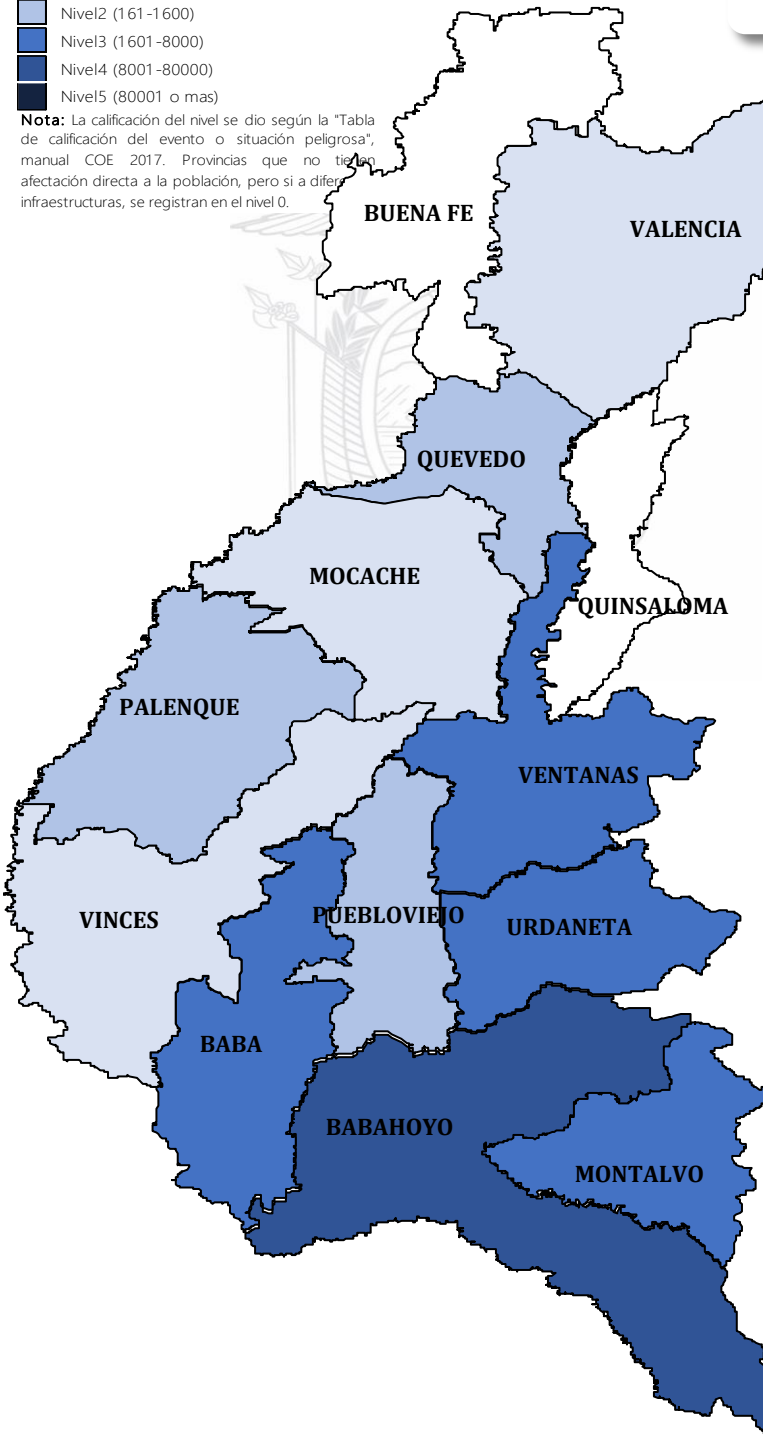

AFECTACIONES POR LLUVIAS EN LA PROVINCIA DE LOS RÍOS

Inicio 01/01/2024 al 10/04/2024 - 15:30. En referencia al SITREP N° 48

Desde el 01 de enero de 2024 hasta la presente fecha se han registrado **164 eventos** peligrosos que han afectado a 12 cantones. Los eventos más recurrentes son los siguientes: inundaciones, deslizamientos, colapsos estructurales, socavamientos y vendavales.

Cantones con mayor impacto a personas: **Babahoyo, Ventanas, Urdaneta, Baba**

0 Personas fallecidas

24.564 Personas afectadas

44 Personas damnificadas

5.950 Viviendas afectadas

16 Viviendas destruidas

3,4 Km de vías afectadas

4.743 Ha. de cultivos impactados

Nivel de afectación (Población impactada)

- Nivel0
- Nivel1 (1-160)
- Nivel2 (161-1600)
- Nivel3 (1601-8000)
- Nivel4 (8001-80000)
- Nivel5 (80001 o mas)

Nota: La calificación del nivel se dio según la "Tabla de calificación del evento o situación peligrosa", manual COE 2017. Provincias que no tienen afectación directa a la población, pero si a diferentes infraestructuras, se registran en el nivel 0.

Cantidad de eventos por lluvias

Detalle de afectaciones a nivel provincia

N°	Cantón	No. Eventos	Fallecidos	Personas Afectadas	Personas Damnificadas	Viviendas Destruidas	Viviendas Afectadas	Km vías afectadas	Puentes Destruídos	Puentes Afectados
1	BABAHOYO	56	0	11169	29	11	2371	2,72	0	1
2	MONTALVO	6	0	4228	0	0	1247	0,15	0	0
3	URDANETA	15	0	3068	6	0	650	0,29	0	0
4	VENTANAS	16	0	2440	2	2	633	0,04	0	0
5	BABA	18	0	2250	0	0	652	0,03	0	1
6	PUEBLOVIEJO	11	0	577	7	3	164	0,02	0	0
7	PALENQUE	3	0	279	0	0	96	0,02	0	1
8	QUEVEDO	19	0	261	0	0	70	0,06	0	0
9	MOCACHE	8	0	156	0	0	46	0,06	0	0
10	VINCES	6	0	112	0	0	15	0,06	0	1
11	BUENA FE	2	0	16	0	0	4	0,01	0	0
12	VALENCIA	4	0	8	0	0	2	0,01	1	0
Total general		164	0	24564	44	16	5950	3,47	1	4