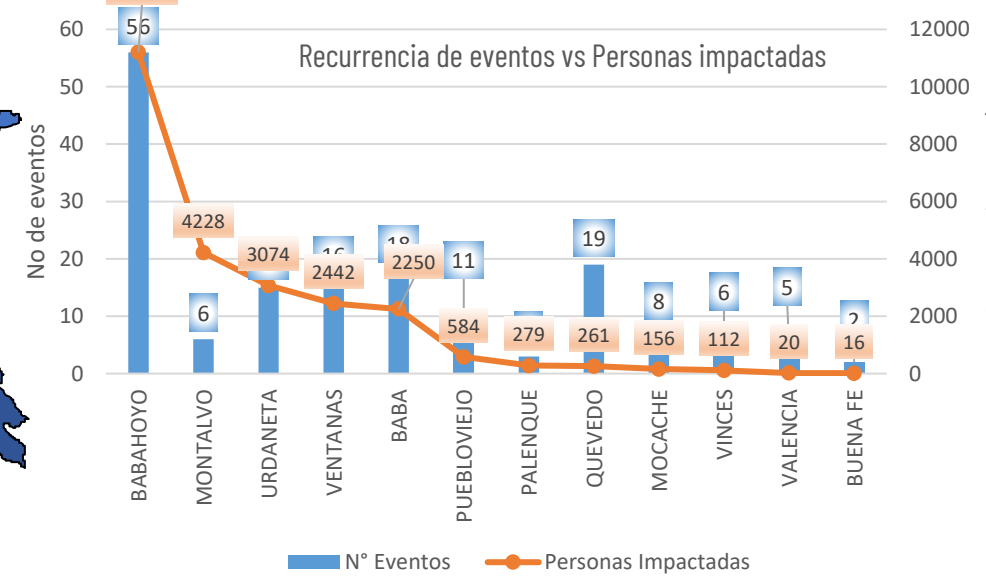

Cantones con mayor impacto a personas: **Babahoyo, Ventanas, Urdaneta, Baba**

- 0** Personas fallecidas
- 24.576** Personas afectadas
- 44** Personas damnificadas
- 5.954** Viviendas afectadas
- 16** Viviendas destruidas
- 3,4** Km de vías afectadas
- 4.743** Ha. de cultivos impactados

Nivel de afectación (Población impactada)

- Nivel0
- Nivel1 (1-160)
- Nivel2 (161-1600)
- Nivel3 (1601-8000)
- Nivel4 (8001-80000)
- Nivel5 (80001 o mas)

Nota: La calificación del nivel se dio según la "Tabla de calificación del evento o situación peligrosa", manual COE 2017. Provincias que no tienen afectación directa a la población, pero si a diferentes infraestructuras, se registran en el nivel 0.

Cantidad de eventos por lluvias

Detalle de afectaciones a nivel provincia

N°	Cantón	No. Eventos	Fallecidos	Personas Afectadas	Personas Damnificadas	Viviendas Destruidas	Viviendas Afectadas	Km vías afectadas	Puentes Destruídos	Puentes Afectados
1	BABAHOYO	56	0	11169	29	11	2371	2,72	0	1
2	MONTALVO	6	0	4228	0	0	1247	0,15	0	0
3	URDANETA	15	0	3068	6	0	650	0,29	0	0
4	VENTANAS	16	0	2440	2	2	633	0,04	0	0
5	BABA	18	0	2250	0	0	652	0,03	0	1
6	PUEBLOVIEJO	11	0	577	7	3	164	0,02	0	0
7	PALENQUE	3	0	279	0	0	96	0,02	0	1
8	QUEVEDO	19	0	261	0	0	70	0,06	0	0
9	MOCACHE	8	0	156	0	0	46	0,06	0	0
10	VINCES	6	0	112	0	0	15	0,06	0	1
11	VALENCIA	5	0	20	0	0	6	0,01	1	0
12	BUENA FE	2	0	16	0	0	4	0,01	0	0
Total general		165	0	24576	44	16	5954	3,47	1	4

Número de eventos vs Personas Impactadas por mes

Recurrencia de eventos vs Personas impactadas

Situación meteorológica

REGIÓN	Nivel medio	Nivel alto	Nivel Muy Alto
Litoral / Insular	30° - 32°C	33° - 35°C	>35°C
Interandina	21° - 23°C	24° - 26°C	>27°C
Amazonía	29° - 31°C	32° - 34°C	-