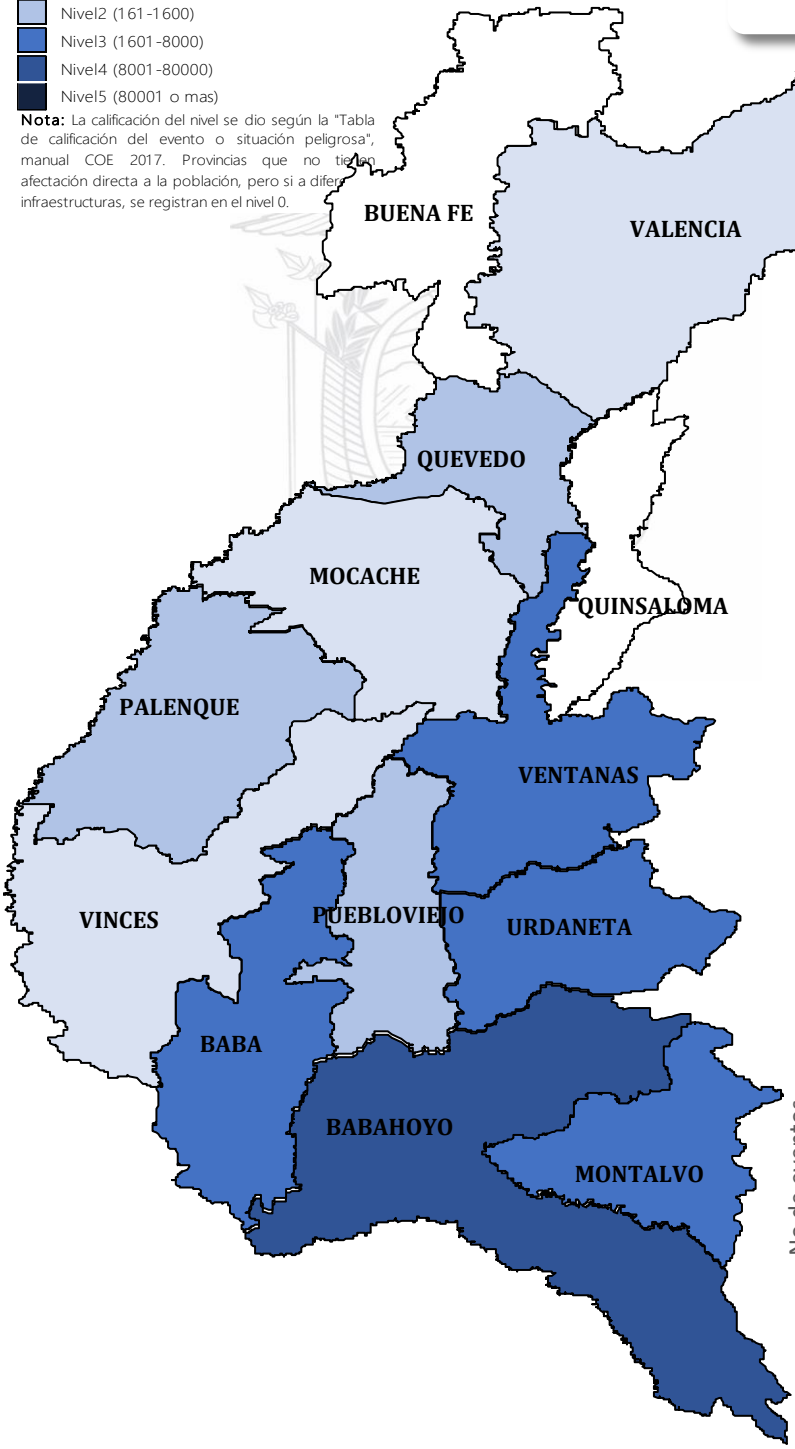

AFECTACIONES POR LLUVIAS EN LA PROVINCIA DE LOS RÍOS

Inicio 01/01/2024 al 11/04/2024 - 09:30. En referencia al SITREP N° 49

Desde el 01 de enero de 2024 hasta la presente fecha se han registrado **165 eventos** peligrosos que han afectado a 12 cantones. Los eventos más recurrentes son los siguientes: inundaciones, deslizamientos, colapsos estructurales, socavamientos y vendavales.

Cantones con mayor impacto a personas: **Babahoyo, Ventanas, Urdaneta, Baba**

- 0** Personas fallecidas
- 24.576** Personas afectadas
- 44** Personas damnificadas
- 5.954** Viviendas afectadas
- 16** Viviendas destruidas
- 3,4** Km de vías afectadas
- 4.743** Ha. de cultivos impactados

Nivel de afectación (Población impactada)

- Nivel0
- Nivel1 (1-160)
- Nivel2 (161-1600)
- Nivel3 (1601-8000)
- Nivel4 (8001-80000)
- Nivel5 (80001 o mas)

Nota: La calificación del nivel se dio según la "Tabla de calificación del evento o situación peligrosa", manual COE 2017. Provincias que no tienen afectación directa a la población, pero si a diferentes infraestructuras, se registran en el nivel 0.

Cantidad de eventos por lluvias

Detalle de afectaciones a nivel provincia

N°	Cantón	No. Eventos	Fallecidos	Personas Afectadas	Personas Damnificadas	Viviendas Destruidas	Viviendas Afectadas	Km vías afectadas	Puentes Destruídos	Puentes Afectados
1	BABAHOYO	56	0	11169	29	11	2371	2,72	0	1
2	MONTALVO	6	0	4228	0	0	1247	0,15	0	0
3	URDANETA	15	0	3068	6	0	650	0,29	0	0
4	VENTANAS	16	0	2440	2	2	633	0,04	0	0
5	BABA	18	0	2250	0	0	652	0,03	0	1
6	PUEBLOVIEJO	11	0	577	7	3	164	0,02	0	0
7	PALENQUE	3	0	279	0	0	96	0,02	0	1
8	QUEVEDO	19	0	261	0	0	70	0,06	0	0
9	MOCACHE	8	0	156	0	0	46	0,06	0	0
10	VINCES	6	0	112	0	0	15	0,06	0	1
11	VALENCIA	5	0	20	0	0	6	0,01	1	0
12	BUENA FE	2	0	16	0	0	4	0,01	0	0
Total general		165	0	24576	44	16	5954	3,47	1	4