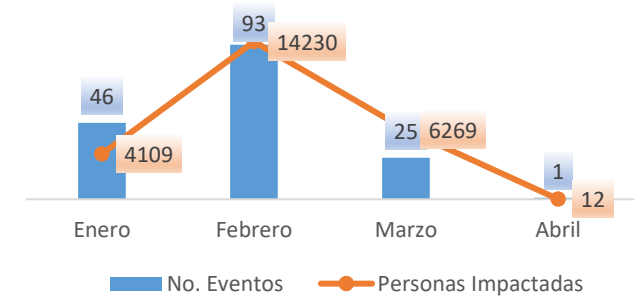

Cantones con mayor impacto a personas: **Babahoyo, Ventanas, Urdaneta, Baba**

- 0** Personas fallecidas
- 24.576** Personas afectadas
- 44** Personas damnificadas
- 5.954** Viviendas afectadas
- 16** Viviendas destruidas
- 3,4** Km de vías afectadas
- 4.743** Ha. de cultivos impactados

Nivel de afectación (Población impactada)

- Nivel0
- Nivel1 (1-160)
- Nivel2 (161-1600)
- Nivel3 (1601-8000)
- Nivel4 (8001-80000)
- Nivel5 (80001 o mas)

Nota: La calificación del nivel se dio según la "Tabla de calificación del evento o situación peligrosa", manual COE 2017. Provincias que no tienen afectación directa a la población, pero si a diferentes infraestructuras, se registran en el nivel 0.

Cantidad de eventos por lluvias

Detalle de afectaciones a nivel provincia

N°	Cantón	No. Eventos	Fallecidos	Personas Afectadas	Personas Damnificadas	Viviendas Destruidas	Viviendas Afectadas	Km vías afectadas	Puentes Destruídos	Puentes Afectados
1	BABAHOYO	56	0	11169	29	11	2371	2,72	0	1
2	MONTALVO	6	0	4228	0	0	1247	0,15	0	0
3	URDANETA	15	0	3068	6	0	650	0,29	0	0
4	VENTANAS	16	0	2440	2	2	633	0,04	0	0
5	BABA	18	0	2250	0	0	652	0,03	0	1
6	PUEBLOVIEJO	11	0	577	7	3	164	0,02	0	0
7	PALENQUE	3	0	279	0	0	96	0,02	0	1
8	QUEVEDO	19	0	261	0	0	70	0,06	0	0
9	MOCACHE	8	0	156	0	0	46	0,06	0	0
10	VINCES	6	0	112	0	0	15	0,06	0	1
11	VALENCIA	5	0	20	0	0	6	0,01	1	0
12	BUENA FE	2	0	16	0	0	4	0,01	0	0
Total general		165	0	24576	44	16	5954	3,47	1	4

Número de eventos vs Personas Impactadas por mes

Recurrencia de eventos vs Personas impactadas

Situación meteorológica

REGIÓN	Nivel medio	Nivel alto	Nivel Muy Alto
Litoral / Insular	30° - 32°C	33° - 35°C	>35°C
Interandina	21° - 23°C	24° - 26°C	>27°C
Amazonía	29° - 31°C	32° - 34°C	-