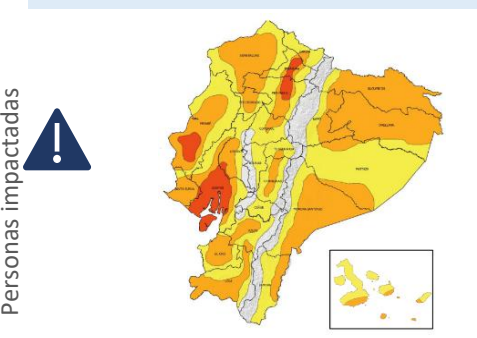

AFECTACIONES POR LLUVIAS EN LA PROVINCIA DE LOS RÍOS

Inicio 01/01/2024 al 11/04/2024 - 09:30. En referencia al SITREP N° 49

Desde el 01 de enero de 2024 hasta la presente fecha se han registrado **165 eventos** peligrosos que han afectado a 12 cantones. Los eventos más recurrentes son los siguientes: inundaciones, deslizamientos, colapsos estructurales, socavamientos y vendavales.

Nivel de afectación (Población impactada)

- Nivel0
- Nivel1 (1-160)
- Nivel2 (161-1600)
- Nivel3 (1601-8000)
- Nivel4 (8001-80000)
- Nivel5 (80001 o mas)

Nota: La calificación del nivel se dio según la "Tabla de calificación del evento o situación peligrosa", manual COE 2017. Provincias que no tienen afectación directa a la población, pero si a diferentes infraestructuras, se registran en el nivel 0.

Cantidad de eventos por lluvias

Detalle de afectaciones a nivel provincia

N°	Cantón	No. Eventos	Fallecidos	Personas Afectadas	Personas Damnificadas	Viviendas Destruidas	Viviendas Afectadas	Km vías afectadas	Puentes Destruídos	Puentes Afectados
1	BABAHOYO	56	0	11169	29	11	2371	2,72	0	1
2	MONTALVO	6	0	4228	0	0	1247	0,15	0	0
3	URDANETA	15	0	3068	6	0	650	0,29	0	0
4	VENTANAS	16	0	2440	2	2	633	0,04	0	0
5	BABA	18	0	2250	0	0	652	0,03	0	1
6	PUEBLOVIEJO	11	0	577	7	3	164	0,02	0	0
7	PALENQUE	3	0	279	0	0	96	0,02	0	1
8	QUEVEDO	19	0	261	0	0	70	0,06	0	0
9	MOCACHE	8	0	156	0	0	46	0,06	0	0
10	VINCES	6	0	112	0	0	15	0,06	0	1
11	VALENCIA	5	0	20	0	0	6	0,01	1	0
12	BUENA FE	2	0	16	0	0	4	0,01	0	0
Total general		165	0	24576	44	16	5954	3,47	1	4

Número de eventos vs Personas Impactadas por mes

Recurrencia de eventos vs Personas impactadas

Situación meteorológica

REGIÓN	Nivel medio	Nivel alto	Nivel Muy Alto
Litoral / Insular	30° - 32°C	33° - 35°C	>35°C
Interandina	21° - 23°C	24° - 26°C	>27°C
Amazonía	29° - 31°C	32° - 34°C	-