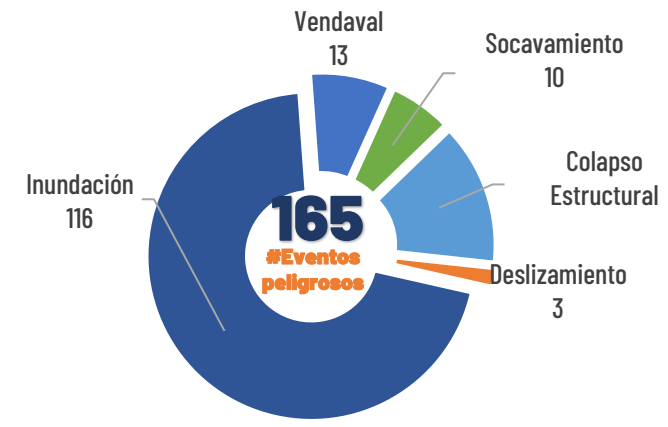

AFECTACIONES POR LLUVIAS EN LA PROVINCIA DE LOS RÍOS

Inicio 01/01/2024 al 11/04/2024 - 09:30. En referencia al SITREP N° 49

Desde el 01 de enero de 2024 hasta la presente fecha se han registrado **165 eventos** peligrosos que han afectado a 12 cantones. Los eventos más recurrentes son los siguientes: inundaciones, deslizamientos, colapsos estructurales, socavamientos y vendavales.

Cantones con mayor impacto a personas: **Babahoyo, Ventanas, Urdaneta, Baba**

- 0** Personas fallecidas
- 24.576** Personas afectadas
- 44** Personas damnificadas
- 5.954** Viviendas afectadas
- 16** Viviendas destruidas
- 3,4** Km de vías afectadas
- 4.743** Ha. de cultivos impactados

Nivel de afectación (Población impactada)

- Nivel0
- Nivel1 (1-160)
- Nivel2 (161-1600)
- Nivel3 (1601-8000)
- Nivel4 (8001-80000)
- Nivel5 (80001 o mas)

Nota: La calificación del nivel se dio según la "Tabla de calificación del evento o situación peligrosa", manual COE 2017. Provincias que no tienen afectación directa a la población, pero si a diferentes infraestructuras, se registran en el nivel 0.

Cantidad de eventos por lluvias

Detalle de afectaciones a nivel provincia

N°	Cantón	No. Eventos	Fallecidos	Personas Afectadas	Personas Damnificadas	Viviendas Destruidas	Viviendas Afectadas	Km vías afectadas	Puentes Destruídos	Puentes Afectados
1	BABAHOYO	56	0	11169	29	11	2371	2,72	0	1
2	MONTALVO	6	0	4228	0	0	1247	0,15	0	0
3	URDANETA	15	0	3068	6	0	650	0,29	0	0
4	VENTANAS	16	0	2440	2	2	633	0,04	0	0
5	BABA	18	0	2250	0	0	652	0,03	0	1
6	PUEBLOVIEJO	11	0	577	7	3	164	0,02	0	0
7	PALENQUE	3	0	279	0	0	96	0,02	0	1
8	QUEVEDO	19	0	261	0	0	70	0,06	0	0
9	MOCACHE	8	0	156	0	0	46	0,06	0	0
10	VINCES	6	0	112	0	0	15	0,06	0	1
11	VALENCIA	5	0	20	0	0	6	0,01	1	0
12	BUENA FE	2	0	16	0	0	4	0,01	0	0
Total general		165	0	24576	44	16	5954	3,47	1	4