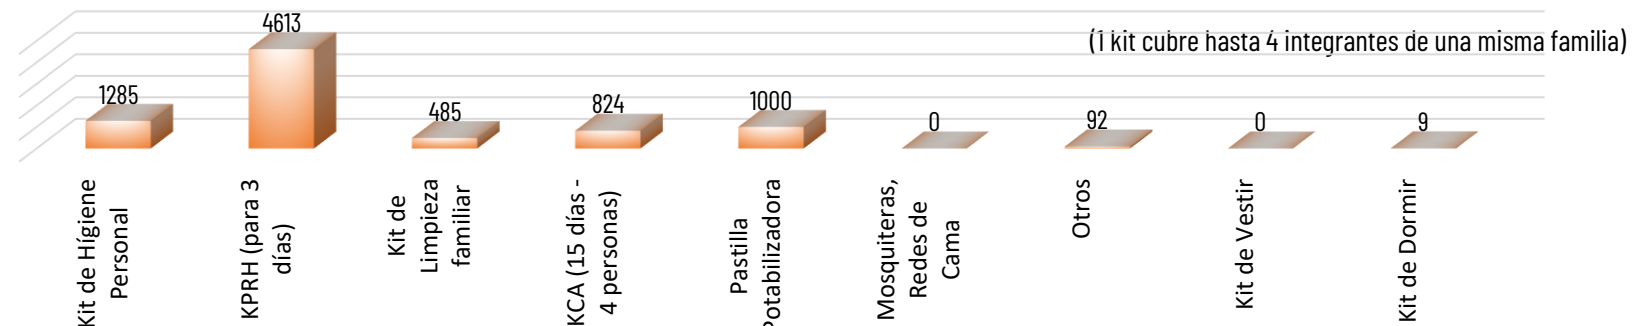

8324

TOTAL DE BIENES DE ASISTENCIA HUMANITARIA ENTREGADO - SGR

1271

TOTAL DE BIENES DE ASISTENCIA HUMANITARIA ENTREGADO - SNDGR

La SGR ha entregado un total de **8324** bienes de asistencia humanitaria, a continuación se detallan algunos de los tipos de bienes entregados: