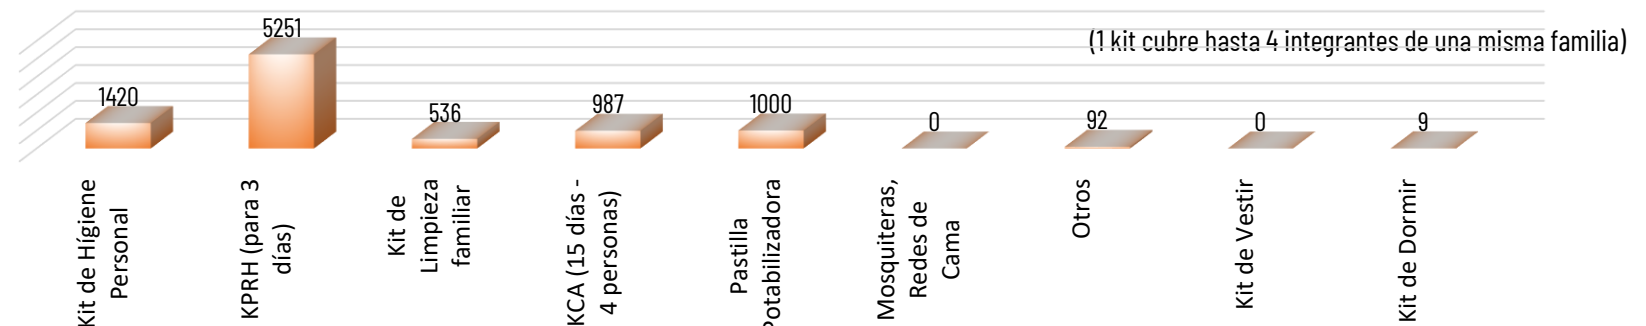

**9314**

TOTAL DE BIENES DE ASISTENCIA HUMANITARIA ENTREGADO - SGR

**1429**

TOTAL DE BIENES DE ASISTENCIA HUMANITARIA ENTREGADO - SNDGR

La SGR ha entregado un total de 9314 bienes de asistencia humanitaria, a continuación se detallan algunos de los tipos de bienes entregados: