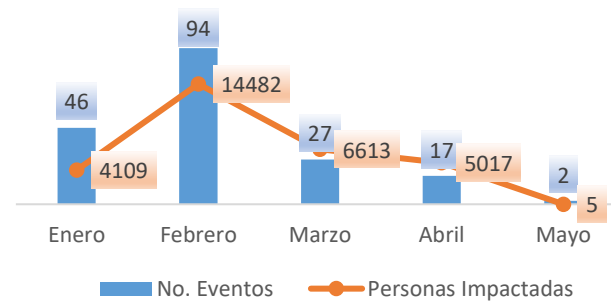

Número de eventos vs Personas Impactadas por mes