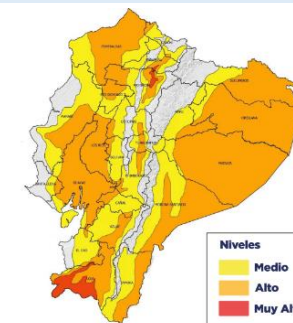

Situación meteorológica

REGIÓN	Temperatura máxima diaria (°C)		
	Nivel medio	Nivel alto	Nivel muy alto
Litoral	30° - 32°C	33° - 35°C	>37°C
Interandina	21° - 23°C	24° - 27°C	>27°C
Amazonia	29° - 31°C	32° - 34°C	-

En referencia al Boletín Meteorológico Nro. 31 del INAMHI, Estatus: advertencia, con vigencia desde: **10H00 del 30 de mayo hasta las 16H00 del 03 de junio del 2024**, indica: Los siguientes días se presentará incremento de temperaturas diurnas (10H00-16H00) en varias zonas del país, exceptuando zonas de estribación de cordillera, perfil costero y Galápagos. Se espera que los días con mayor temperatura sean entre el 31 de mayo y 02 de junio 2024.

En la región sierra se prevé ráfagas de viento e incremento de la radiación ultravioleta entre alta y extremadamente alta.

Región Litoral: Las temperaturas más altas se registrarán en las provincias del norte y sur de la región.