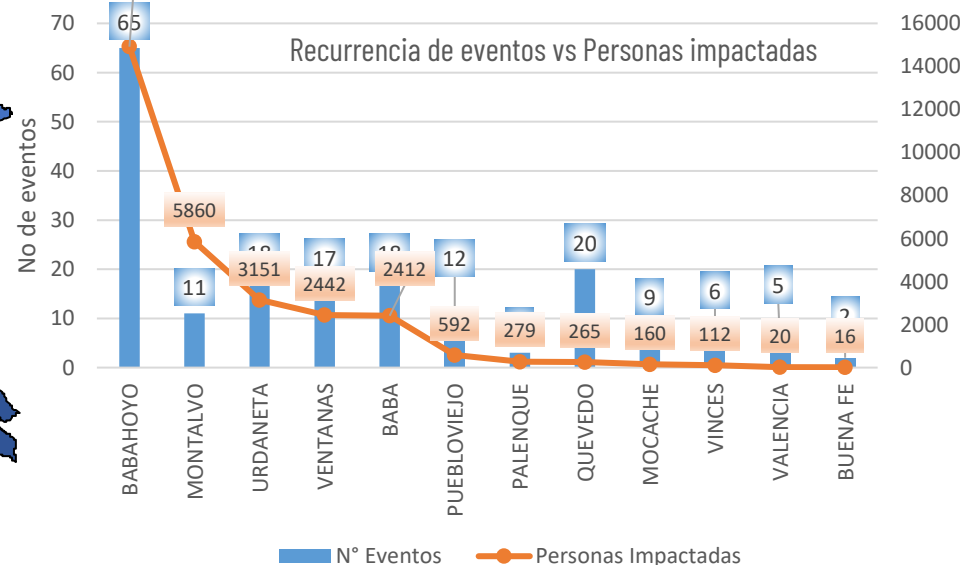

Recurrencia de eventos vs Personas impactadas

Situación meteorológica

REGIÓN	Temperatura máxima diaria (°C)		
	Nivel medio	Nivel alto	Nivel muy alto
Litoral	30° - 32°C	33° - 35°C	>37°C
Interandina	21° - 23°C	24° - 27°C	>27°C
Amazonia	29° - 31°C	32° - 34°C	-

En referencia al Boletín Meteorológico Nro. 31 del INAMHI, Estatus: advertencia, con vigencia desde: **10H00 del 30 de mayo hasta las 16H00 del 03 de junio del 2024**, indica: Los siguientes días se presentará incremento de temperaturas diurnas (10H00-16H00) en varias zonas del país, exceptuando zonas de estribación de cordillera, perfil costero y Galápagos. Se espera que los días con mayor temperatura sean entre el 31 de mayo y 02 de junio 2024.

En la región sierra se prevé ráfagas de viento e incremento de la radiación ultravioleta entre alta y extremadamente alta.

Región Litoral: Las temperaturas más altas se registrarán en las provincias del norte y sur de la región.