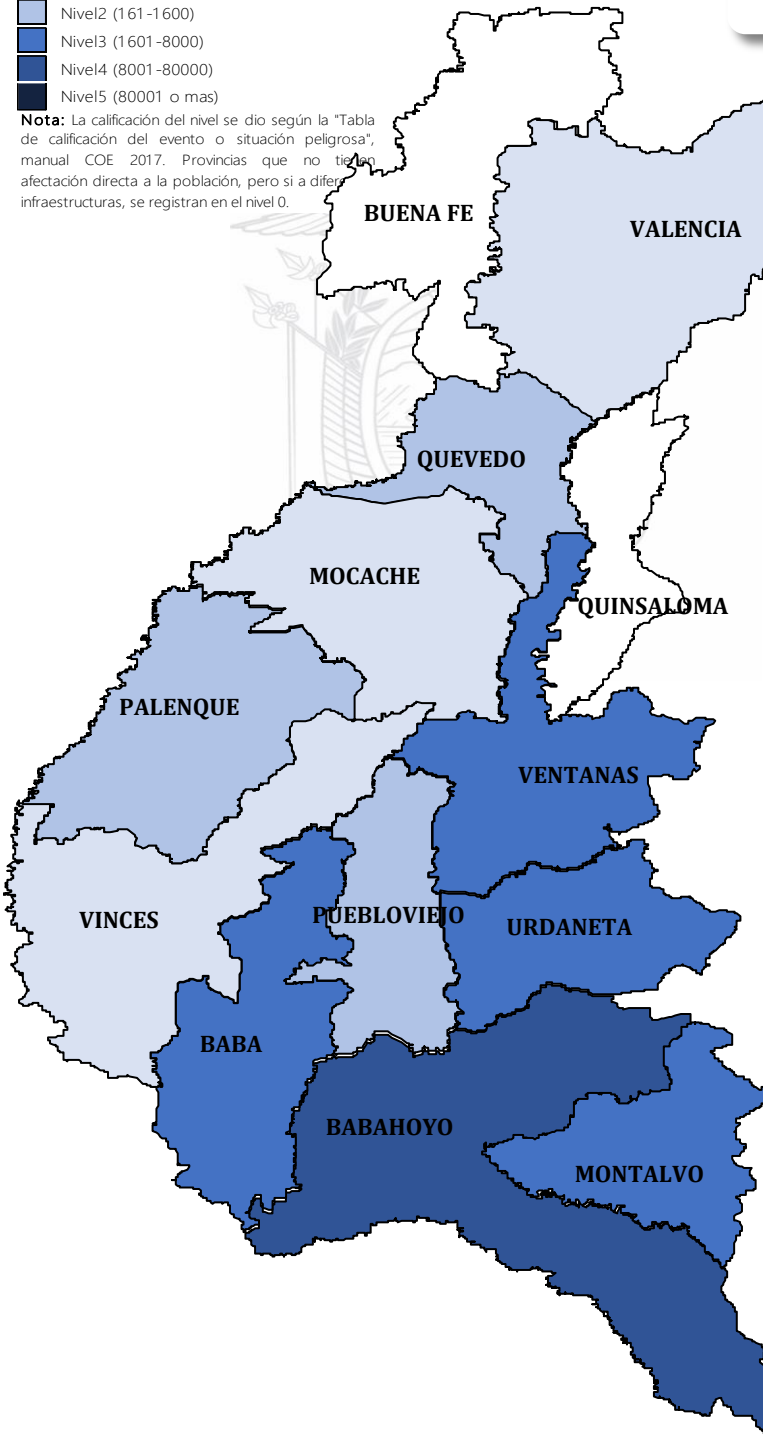

# AFECTACIONES POR LLUVIAS EN LA PROVINCIA DE LOS RÍOS

Inicio 01/01/2024 al 31/05/2024 - 09:30. En referencia al SITREP N° 64

Desde el 01 de enero de 2024 hasta la presente fecha se han registrado **186 eventos** peligrosos que han afectado a 12 cantones. Los eventos más recurrentes son los siguientes: inundaciones, deslizamientos, colapsos estructurales, socavamientos y vendavales.

Cantones con mayor impacto a personas: **Babahoyo, Ventanas, Urdaneta, Baba**

0 Personas fallecidas

30.177 Personas afectadas

49 Personas damnificadas

7.030 Viviendas afectadas

17 Viviendas destruidas

3,6 Km de vías afectadas

5.565 Ha. de cultivos impactados

Nivel de afectación (Población impactada)

- Nivel0
- Nivel1 (1-160)
- Nivel2 (161-1600)
- Nivel3 (1601-8000)
- Nivel4 (8001-80000)
- Nivel5 (80001 o mas)

Nota: La calificación del nivel se dio según la "Tabla de calificación del evento o situación peligrosa", manual COE 2017. Provincias que no tienen afectación directa a la población, pero si a diferentes infraestructuras, se registran en el nivel 0.

## Detalle de afectaciones a nivel provincia

N°	Cantón	No. Eventos	Fallecidos	Personas Afectadas	Personas Damnificadas	Viviendas Destruidas	Viviendas Afectadas	Km vías afectadas	Puentes Destruídos	Puentes Afectados
1	BABAHOYO	65	0	14883	34	12	3087	2,78	0	2
2	MONTALVO	11	0	5860	0	0	1525	0,24	0	0
3	URDANETA	18	0	3145	6	0	669	0,29	0	0
4	VENTANAS	17	0	2440	2	2	633	0,05	0	0
5	BABA	18	0	2412	0	0	715	0,03	0	1
6	PUEBLOVIEJO	12	0	585	7	3	164	0,03	0	0
7	PALENQUE	3	0	279	0	0	96	0,02	0	1
8	QUEVEDO	20	0	265	0	0	70	0,06	0	0
9	MOCACHE	9	0	160	0	0	46	0,06	0	0
10	VINCES	6	0	112	0	0	15	0,06	0	1
11	VALENCIA	5	0	20	0	0	6	0,01	1	0
12	BUENA FE	2	0	16	0	0	4	0,01	0	0
<b>Total general</b>		<b>186</b>	<b>0</b>	<b>30177</b>	<b>49</b>	<b>17</b>	<b>7030</b>	<b>3,64</b>	<b>1</b>	<b>5</b>