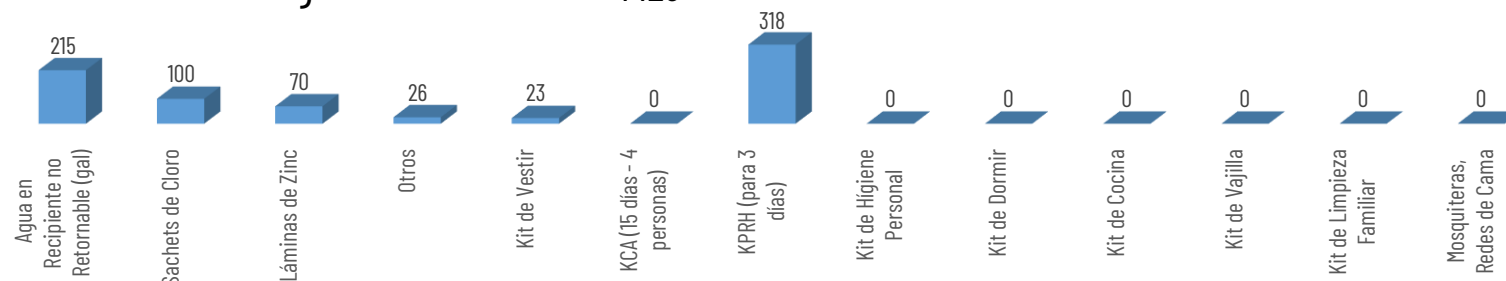

ALOJAMIENTOS TEMPORALES ACTIVADOS

Se encuentra activo un Alojamiento temporal :

1: Babahoyo/Pimocha - Escuela Rosa Elena Tránsito
Amaguaña (Infraestructura que ya no presta servicio escolar): 1 familias-7 personas

1

Total de Alojamientos Activados

1

Número de Familias Alojadas

7

Número de Personas Alojadas