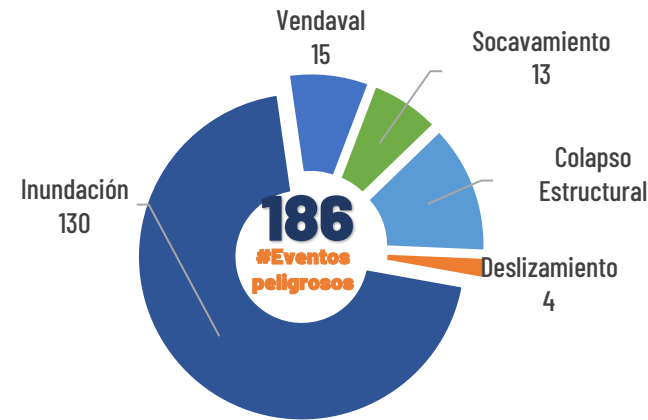

# AFECTACIONES POR LLUVIAS EN LA PROVINCIA DE LOS RÍOS

Inicio 01/01/2024 al 31/05/2024 - 09:30. En referencia al SITREP N° 64

Desde el 01 de enero de 2024 hasta la presente fecha se han registrado **186 eventos** peligrosos que han afectado a 12 cantones. Los eventos más recurrentes son los siguientes: inundaciones, deslizamientos, colapsos estructurales, socavamientos y vendavales.

Cantones con mayor impacto a personas: **Babahoyo, Ventanas, Urdaneta, Baba**

0 Personas fallecidas

30.177 Personas afectadas

49 Personas damnificadas

7.030 Viviendas afectadas

17 Viviendas destruidas

3,6 Km de vías afectadas

5.565 Ha. de cultivos impactados

Nivel de afectación (Población impactada)

- Nivel0
- Nivel1 (1-160)
- Nivel2 (161-1600)
- Nivel3 (1601-8000)
- Nivel4 (8001-80000)
- Nivel5 (80001 o mas)

Nota: La calificación del nivel se dio según la "Tabla de calificación del evento o situación peligrosa", manual COE 2017. Provincias que no tienen afectación directa a la población, pero si a diferentes infraestructuras, se registran en el nivel 0.

## Cantidad de eventos por lluvias