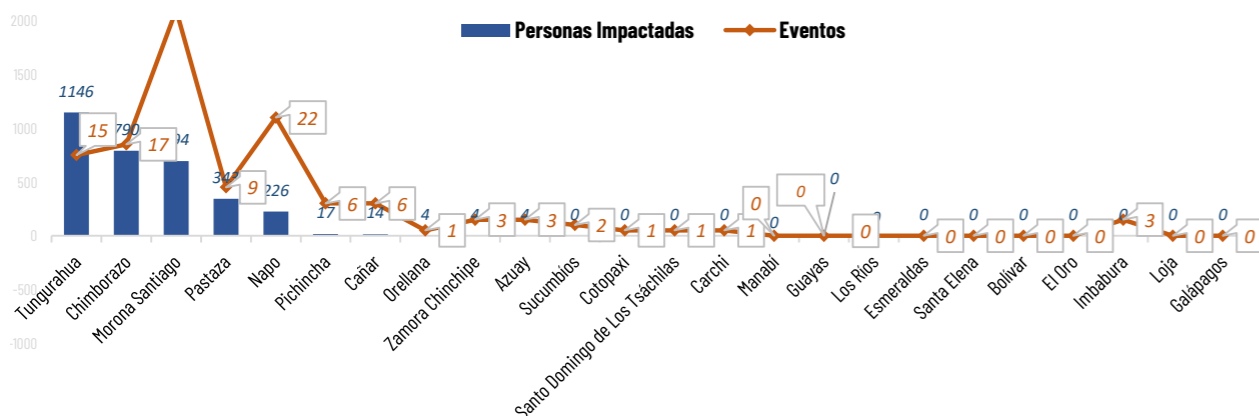

AFECCIONES POR LLUVIAS EN EL ECUADOR

Inicio 14/06/2024 al 24/06/2024 - 13:00. En referencia al SITREP N° 13

Desde el 14 de junio de 2024 hasta la presente fecha, por lluvias se han **132 eventos adversos** en 15 provincias, afectando a 42 cantones y 88 parroquias. Los eventos más recurrentes son los siguientes: deslizamiento (36%), inundación (21%), Socavamiento (19%) y aluvión (17%), entre los principales.

Mapa provincias con mayor impacto a personas: **Tungurahua, Chimborazo, Morona Santiago, Pastaza, Napo, Pichincha y Cañar**

19
Personas fallecidas

3.062
Personas afectadas

180
Personas damnificadas

101
Viviendas afectadas

39
Viviendas destruidas

18
Puentes afectados

34,74
Km de vías afectadas

Cantidad de eventos por lluvias

Detalle de afectaciones a nivel provincia

Provincia	Personas fallecidas	Personas Afectadas	Personas Damnificada	Viviendas Afectadas	Viviendas Destruidas	Km. de vías afectadas
Tungurahua	14	1006	140	21	24	30,05
Chimborazo	4	774	16	26	10	0,06
Morona Santiago	0	674	20	16	3	1,55
Pastaza	0	343	0	8	0	0,12
Azuay	0	0	4	1	0	0,14
Napo	0	226	0	6	2	0,32
Pichincha	0	17	0	8	0	0,74
Zamora Chinchipe	0	4	0	13	0	0,06
Cañar	0	14	0	1	0	0,41
Loja	0	0	0	0	0	0,00
Orellana	0	4	0	1	0	0,00
Sucumbios	0	0	0	0	0	0,70
Cotopaxi	1	0	0	0	0	0,00
Santo Domingo de Los Tsáct	0	0	0	0	0	0,01
Carchi	0	0	0	0	0	0,01
Manabí	0	0	0	0	0	0,00
Guayas	0	0	0	0	0	0,00
Los Ríos	0	0	0	0	0	0,00
Esmeraldas	0	0	0	0	0	0,00
Santa Elena	0	0	0	0	0	0,00
Bolívar	0	0	0	0	0	0,00
El Oro	0	0	0	0	0	0,00
Imbabura	0	0	0	0	0	0,05
Galápagos	0	0	0	0	0	0,00

Número de eventos vs Personas impactadas por día:

Recurrencia de eventos por lluvias vs Personas Impactadas a nivel provincial

Personas impactadas refiere a la suma de personas afectadas y personas damnificadas