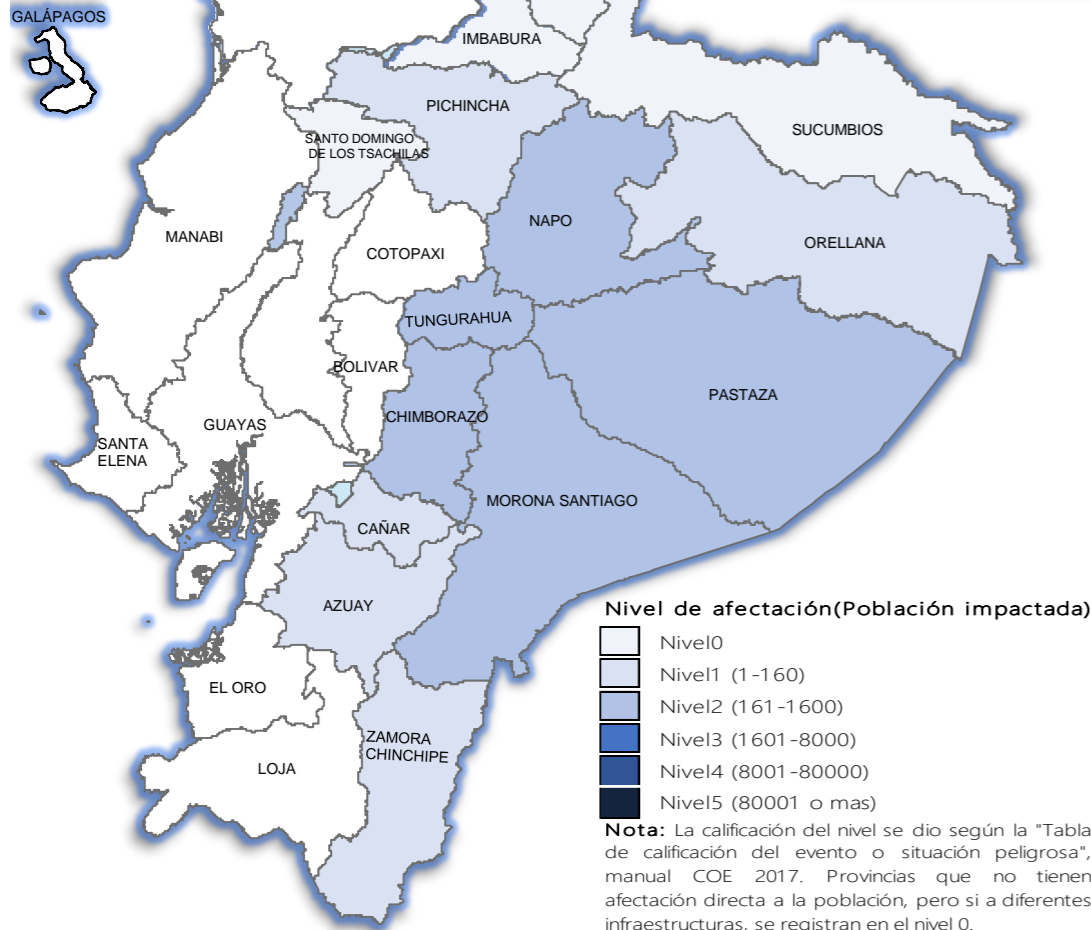

AFECCIONES POR LLUVIAS EN EL ECUADOR

Inicio 14/06/2024 al 24/06/2024 - 13:00. En referencia al SITREP N° 13

Desde el 14 de junio de 2024 hasta la presente fecha, por lluvias se han **132 eventos adversos** en 15 provincias, afectando a 42 cantones y 88 parroquias. Los eventos más recurrentes son los siguientes: deslizamiento (36%), inundación (21%), Socavamiento (19%) y aluvión (17%), entre los principales.

Mapa provincias con mayor impacto a personas: **Tungurahua, Chimborazo, Morona Santiago, Pastaza, Napo, Pichincha y Cañar**

19
Personas fallecidas

3.062
Personas afectadas

180
Personas damnificadas

101
Viviendas afectadas

39
Viviendas destruidas

18
Puentes afectados

34,74
Km de vías afectadas

Cantidad de eventos por lluvias

Detalle de afectaciones a nivel provincia

Provincia	Personas fallecidas	Personas Afectadas	Personas Damnificada	Viviendas Afectadas	Viviendas Destruidas	Km. de vías afectadas
Tungurahua	14	1006	140	21	24	30,05
Chimborazo	4	774	16	26	10	0,06
Morona Santiago	0	674	20	16	3	1,55
Pastaza	0	343	0	8	0	0,12
Azuay	0	0	4	1	0	0,14
Napo	0	226	0	6	2	0,32
Pichincha	0	17	0	8	0	0,74
Zamora Chinchipe	0	4	0	13	0	0,06
Cañar	0	14	0	1	0	0,41
Loja	0	0	0	0	0	0,00
Orellana	0	4	0	1	0	0,00
Sucumbios	0	0	0	0	0	0,70
Cotopaxi	1	0	0	0	0	0,00
Santo Domingo de Los Tsáct	0	0	0	0	0	0,01
Carchi	0	0	0	0	0	0,01
Manabí	0	0	0	0	0	0,00
Guayas	0	0	0	0	0	0,00
Los Ríos	0	0	0	0	0	0,00
Esmeraldas	0	0	0	0	0	0,00
Santa Elena	0	0	0	0	0	0,00
Bolívar	0	0	0	0	0	0,00
El Oro	0	0	0	0	0	0,00
Imbabura	0	0	0	0	0	0,05
Galápagos	0	0	0	0	0	0,00