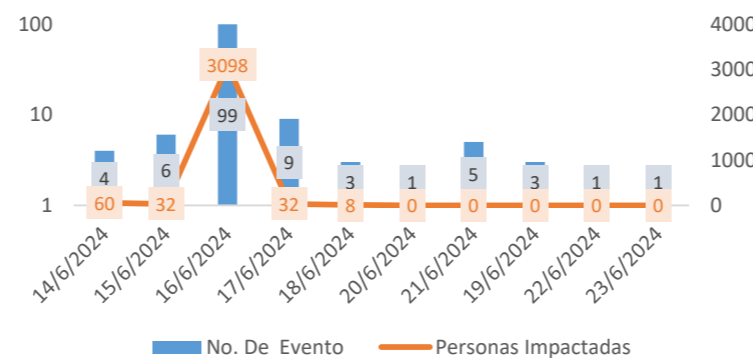

AFECCIONES POR LLUVIAS EN EL ECUADOR

Inicio 14/06/2024 al 24/06/2024 - 13:00. En referencia al SITREP N° 13

Desde el 14 de junio de 2024 hasta la presente fecha, por lluvias se han **132 eventos adversos** en 15 provincias, afectando a 42 cantones y 88 parroquias. Los eventos más recurrentes son los siguientes: deslizamiento (36%), inundación (21%), Socavamiento (19%) y aluvión (17%), entre los principales.

Mapa provincias con mayor impacto a personas: **Tungurahua, Chimborazo, Morona Santiago, Pastaza, Napo, Pichincha y Cañar**

19
Personas fallecidas

3.062
Personas afectadas

180
Personas damnificadas

101
Viviendas afectadas

39
Viviendas destruidas

18
Puentes afectados

34,74
Km de vías afectadas

Cantidad de eventos por lluvias

Detalle de afectaciones a nivel provincia

Provincia	Personas fallecidas	Personas Afectadas	Personas Damnificada	Viviendas Afectadas	Viviendas Destruidas	Km. de vías afectadas
Tungurahua	14	1006	140	21	24	30,05
Chimborazo	4	774	16	26	10	0,06
Morona Santiago	0	674	20	16	3	1,55
Pastaza	0	343	0	8	0	0,12
Azuay	0	0	4	1	0	0,14
Napo	0	226	0	6	2	0,32
Pichincha	0	17	0	8	0	0,74
Zamora Chinchipe	0	4	0	13	0	0,06
Cañar	0	14	0	1	0	0,41
Loja	0	0	0	0	0	0,00
Orellana	0	4	0	1	0	0,00
Sucumbios	0	0	0	0	0	0,70
Cotopaxi	1	0	0	0	0	0,00
Santo Domingo de Los Tsáct	0	0	0	0	0	0,01
Carchi	0	0	0	0	0	0,01
Manabí	0	0	0	0	0	0,00
Guayas	0	0	0	0	0	0,00
Los Ríos	0	0	0	0	0	0,00
Esmeraldas	0	0	0	0	0	0,00
Santa Elena	0	0	0	0	0	0,00
Bolívar	0	0	0	0	0	0,00
El Oro	0	0	0	0	0	0,00
Imbabura	0	0	0	0	0	0,05
Galápagos	0	0	0	0	0	0,00

Número de eventos vs Personas impactadas por día:

Recurrencia de eventos por lluvias vs Personas Impactadas a nivel provincial

Personas impactadas refiere a la suma de personas afectadas y personas damnificadas