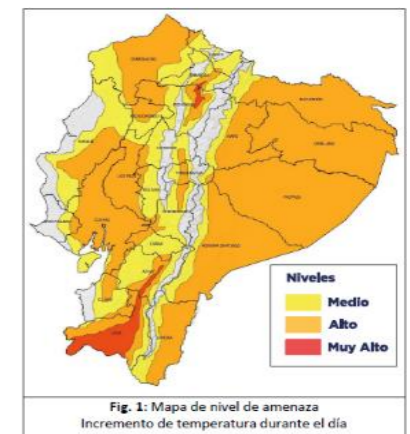

AFECCIONES POR LLUVIAS EN EL ECUADOR

Inicio 14/06/2024 al 24/06/2024 - 13:00. En referencia al SITREP N° 13

Desde el 14 de junio de 2024 hasta la presente fecha, por lluvias se han **132 eventos adversos** en 15 provincias, afectando a 42 cantones y 88 parroquias. Los eventos más recurrentes son los siguientes: deslizamiento (36%), inundación (21%), Socavamiento (19%) y aluvión (17%), entre los principales.

Mapa provincias con mayor impacto a personas: **Tungurahua, Chimborazo, Morona Santiago, Pastaza, Napo, Pichincha y Cañar**

19
Personas fallecidas

3.062
Personas afectadas

180
Personas damnificadas

101
Viviendas afectadas

39
Viviendas destruidas

18
Puentes afectados

34,74
Km de vías afectadas

Cantidad de eventos por lluvias

Detalle de afectaciones a nivel provincia

Provincia	Personas fallecidas	Personas Afectadas	Personas Damnificada	Viviendas Afectadas	Viviendas Destruidas	Km. de vías afectadas
Tungurahua	14	1006	140	21	24	30,05
Chimborazo	4	774	16	26	10	0,06
Morona Santiago	0	674	20	16	3	1,55
Pastaza	0	343	0	8	0	0,12
Azuay	0	0	4	1	0	0,14
Napo	0	226	0	6	2	0,32
Pichincha	0	17	0	8	0	0,74
Zamora Chinchipe	0	4	0	13	0	0,06
Cañar	0	14	0	1	0	0,41
Loja	0	0	0	0	0	0,00
Orellana	0	4	0	1	0	0,00
Sucumbios	0	0	0	0	0	0,70
Cotopaxi	1	0	0	0	0	0,00
Santo Domingo de Los Tsáct	0	0	0	0	0	0,01
Carchi	0	0	0	0	0	0,01
Manabí	0	0	0	0	0	0,00
Guayas	0	0	0	0	0	0,00
Los Ríos	0	0	0	0	0	0,00
Esmeraldas	0	0	0	0	0	0,00
Santa Elena	0	0	0	0	0	0,00
Bolívar	0	0	0	0	0	0,00
El Oro	0	0	0	0	0	0,00
Imbabura	0	0	0	0	0	0,05
Galápagos	0	0	0	0	0	0,00

Número de eventos vs Personas impactadas por día:

Recurrencia de eventos por lluvias vs Personas Impactadas a nivel provincial

Personas impactadas refiere a la suma de personas afectadas y personas damnificadas

Producto elaborado por la Dirección de Monitoreo de Eventos Adversos

Situación meteorológica