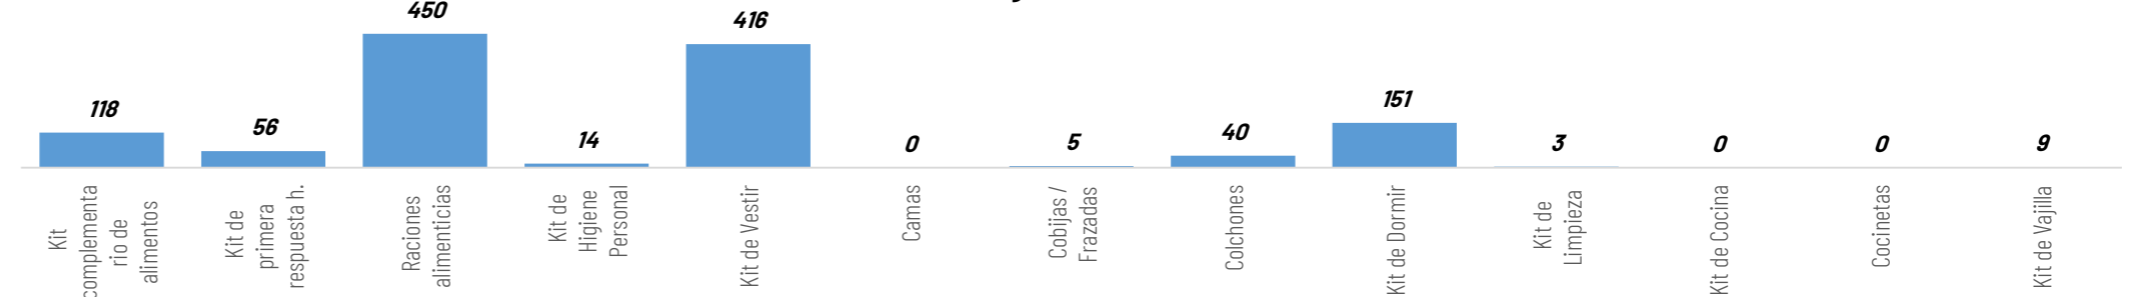

ALOJAMIENTOS TEMPORALES ACTIVADOS

Se encuentran **activados 5** alojamientos:

Nro.	Provincia	Cantón	Parroquia	Tipo	Nombre del Alojamiento Temporal	Fecha de Apertura	Estado	Familias	Personas
1	Tungurahua	Baños	Baños	Albergue	Estadio San Vicente	16/6/2024	Activo	11	35
2	Tungurahua	Baños	Baños	Refugio Temporal	Fundación Oscar Efrén Reyes	26/6/2024	Activo	7	24
3	Tungurahua	Baños	Río Verde	Albergue	Guardería Río Verde	22/6/2023	Activo	12	40
4	Tungurahua	Baños	Río Verde	Albergue	Iglesia Católica	16/6/2023	Activo	25	74
5	Pastaza	Mera		Refugio Temporal	Casa sr. Abdón Calderón	26/6/2024	Activo	6	20
Total								61	193

Se encuentran **5** alojamientos cerrados:

Nro.	Provincia	Cantón	Parroquia	Tipo	Nombre del Alojamiento Temporal	Fecha de Cierre	Estado
1	Napo	El Chaco	Sardinas	Albergue	Coliseo Sardinas	16/6/2024	Cerrado
2	Tungurahua	Baños	Ulba	Albergue	Gad Parroquial Ulba	17/6/2024	Cerrado
3			Ulba	Albergue	Gad Parroquial Ulba (10 de Mayo)	17/6/2024	Cerrado
4			Río Verde	Albergue	Iglesia Evangélica Luz y Verdad	16/6/2024	Cerrado
5	Orellana	Francisco de Orellana	El Coca	Refugio Temporal	Coliseo Paraiso Amazónico	17/6/2024	Cerrado

5

Total de Alojamientos Activos al momento

61

Número de Familias Alojadas actualmente

193

Número de Personas Alojadas actualmente