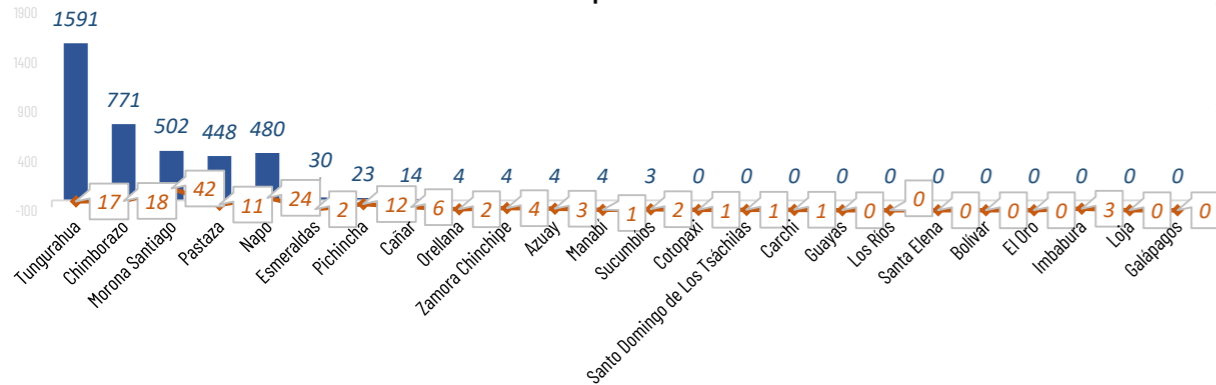

Mapa provincias con mayor impacto a personas: **Tungurahua, Chimborazo, Morona Santiago, Pastaza, Napo, Esmeraldas y Pichincha**

19

Personas fallecidas

3.349

Personas afectadas

529

Personas damnificadas

130

Km de vías afectadas

GALÁPAGOS

Nivel de afectación (Población impactada)
Nivel 0
Nivel 1 (1-160)
Nivel 2 (161-1600)
Nivel 3 (1601-8000)
Nivel 4 (8001-80000)
Nivel 5 (80001 o mas)
Nota: La calificación del nivel se dio según la "Tabla de calificación del evento o situación peligrosa", manual COE 2017. Provincias que no tienen afectación directa a la población, pero si a diferentes infraestructuras, se registran en el nivel 0.

Cantidad de eventos por lluvias

Detalle de afectaciones a nivel provincia

Provincia	Personas fallecidas	Personas Afectadas	Personas Damnificadas	Viviendas Afectadas	Viviendas Destruidas	Km. de vías afectadas
Tungurahua	14	1376	215	22	31	30,05
Chimborazo	4	739	32	19	8	0,52
Morona Santiago	0	481	21	16	4	1,55
Pastaza	0	448	0	8	0	0,12
Napo	0	227	253	34	24	0,34
Esmeraldas	0	30	0	0	0	0,00
Pichincha	0	23	0	15	0	0,76
Cañar	0	14	0	1	0	0,41
Zamora Chinchipe	0	4	0	13	0	0,21
Orellana	0	4	0	1	0	0,00
Sucumbios	0	3	0	0	0	0,70
Loja	0	0	0	0	0	0,00
Azuay	0	0	4	1	0	0,14
Manabí	0	0	4	0	1	0,00
Cotopaxi	1	0	0	0	0	0,00
Santo Domingo de Los Tsáchilas	0	0	0	0	0	0,01
Carchi	0	0	0	0	0	0,01
Guayas	0	0	0	0	0	0,00
Los Ríos	0	0	0	0	0	0,00
Santa Elena	0	0	0	0	0	0,00
Bolívar	0	0	0	0	0	0,00
El Oro	0	0	0	0	0	0,00
Imbabura	0	0	0	0	0	0,05
Galápagos	0	0	0	0	0	0,00
Total	19	3349	529	130	68	43,20

Número de eventos vs Personas impactadas por día:

Recurrencia de eventos por lluvias vs Personas Impactadas a nivel provincial

Personas impactadas refiere a la suma de personas afectadas y personas damnificadas