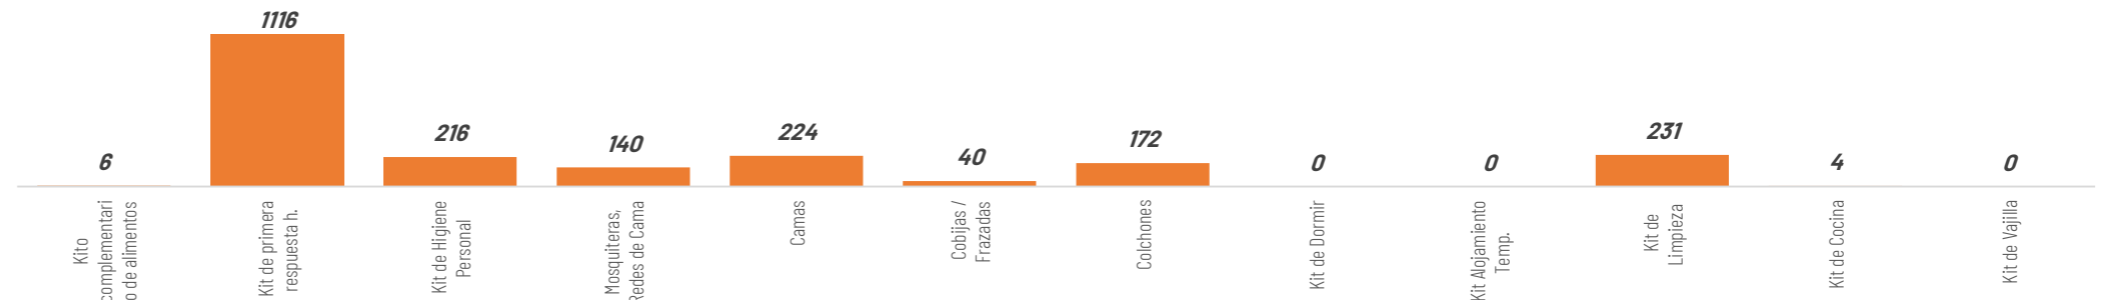

2.809

TOTAL DE BIENES DE ASISTENCIA HUMANITARIA ENTREGADO - SNGR

260.155

TOTAL DE BIENES DE ASISTENCIA HUMANITARIA ENTREGADO - SNDGIRD

La SNGR en proceso de entrega en alojamientos temporales y población afectada un total de **2.809** bienes de asistencia humanitaria, a continuación se detallan algunos de los tipos de bienes: