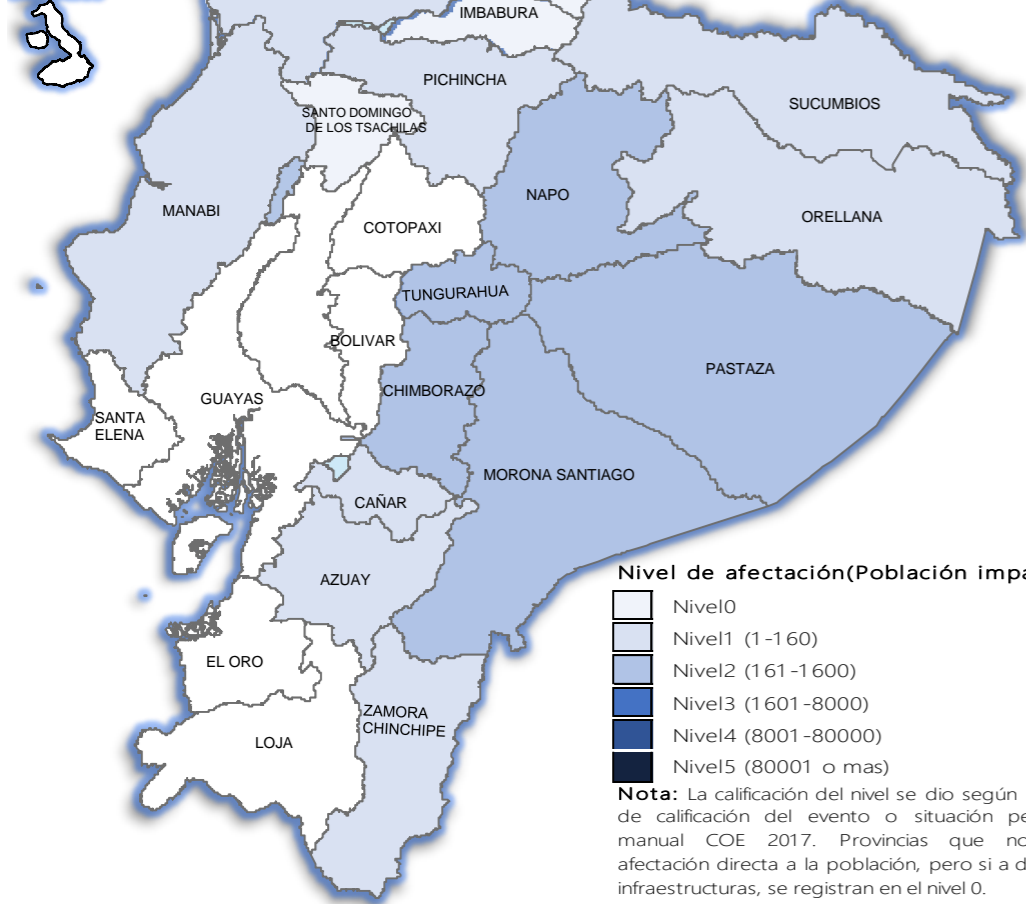

AFECTACIONES POR LLUVIAS EN EL ECUADOR

Inicio 14/06/2024 al 01/07/2024 - 10:00. En referencia al SITREP N° 18

Desde el 14 de junio de 2024 hasta la presente fecha, por lluvias se han 150 eventos adversos en 17 provincias, afectando a 49 cantones y 103 parroquias. Los eventos más recurrentes son los siguientes: deslizamiento (34%), inundación (25%), Socavamiento (18%) y aluvión (15%), entre los principales.

Mapa provincias con mayor impacto a personas: **Tungurahua, Chimborazo, Morona Santiago, Pastaza, Napo, Esmeraldas y Pichincha**

19

Personas fallecidas

3.349

Personas afectadas

529

Personas damnificadas

130

Viviendas afectadas

68

Viviendas destruidas

29

Puentes afectados

36

Puentes destruidos

43,20

Km de vías afectadas

GALÁPAGOS

Nivel de afectación (Población impactada)
Nivel 0
Nivel 1 (1-160)
Nivel 2 (161-1600)
Nivel 3 (1601-8000)
Nivel 4 (8001-80000)
Nivel 5 (80001 o mas)
Nota: La calificación del nivel se dio según la "Tabla de calificación del evento o situación peligrosa", manual COE 2017. Provincias que no tienen afectación directa a la población, pero si a diferentes infraestructuras, se registran en el nivel 0.