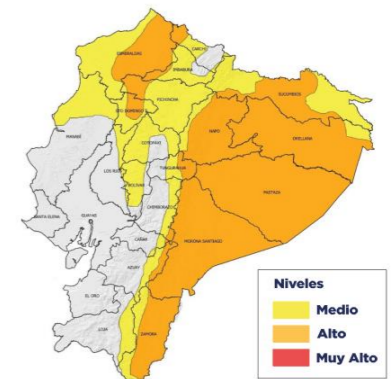

Situación meteorológica

En referencia al Boletín Meteorológico Nro. 34 de ADVERTENCIA vigente desde las 19H00 del 29 de junio hasta las 07h00 del 03 de julio de 2024: En los próximos días se prevé precipitaciones al norte de la región

Litoral, norte del Callejón Interandino, y Amazonía, en especial en zonas de estribación de cordillera oriental. **Los eventos más intensos estarían acompañados de tormentas y ráfagas de viento, principalmente entre el 01 y 02 de julio.**

Región Litoral: Lluvias de mayor intensidad al norte de la región durante la noche y madrugada.

Región Interandina: Lluvias de variable intensidad al norte de la región, con mayor énfasis en las zonas de estribación de cordillera.

Región Amazónica: Lluvias dispersas de variable intensidad en gran parte de la región, con mayor énfasis en toda la estribación de cordillera, acompañadas de tormentas eléctricas, ráfagas de viento y disminución de temperatura diurna