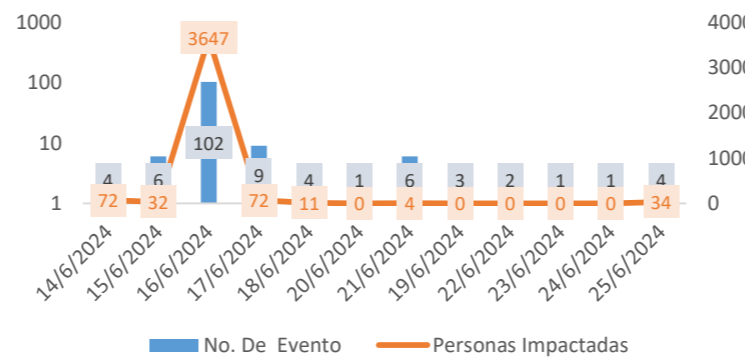

AFECTACIONES POR LLUVIAS EN EL ECUADOR

Inicio 14/06/2024 al 01/07/2024 - 10:00. En referencia al SITREP N° 18

Desde el 14 de junio de 2024 hasta la presente fecha, por lluvias se han 150 eventos adversos en 17 provincias, afectando a 49 cantones y 103 parroquias. Los eventos más recurrentes son los siguientes: deslizamiento (34%), inundación (25%), Socavamiento (18%) y aluvión (15%), entre los principales.

Km de vías afectadas

GALÁPAGOS

Nivel de afectación (Población impactada)
Nivel 0
Nivel 1 (1-160)
Nivel 2 (161-1600)
Nivel 3 (1601-8000)
Nivel 4 (8001-80000)
Nivel 5 (80001 o mas)
Nota: La calificación del nivel se dio según la "Tabla de calificación del evento o situación peligrosa", manual COE 2017. Provincias que no tienen afectación directa a la población, pero si a diferentes infraestructuras, se registran en el nivel 0.

Cantidad de eventos por lluvias

Detalle de afectaciones a nivel provincia

Provincia	Personas fallecidas	Personas Afectadas	Personas Damnificadas	Viviendas Afectadas	Viviendas Destruidas	Km. de vías afectadas
Tungurahua	14	1376	215	22	31	30,05
Chimborazo	4	739	32	19	8	0,52
Morona Santiago	0	481	21	16	4	1,55
Pastaza	0	448	0	8	0	0,12
Napo	0	227	253	34	24	0,34
Esmeraldas	0	30	0	0	0	0,00
Pichincha	0	23	0	15	0	0,76
Cañar	0	14	0	1	0	0,41
Zamora Chinchipe	0	4	0	13	0	0,21
Orellana	0	4	0	1	0	0,00
Sucumbios	0	3	0	0	0	0,70
Loja	0	0	0	0	0	0,00
Azuay	0	0	4	1	0	0,14
Manabí	0	0	4	0	1	0,00
Cotopaxi	1	0	0	0	0	0,00
Santo Domingo de Los Tsáchilas	0	0	0	0	0	0,01
Carchi	0	0	0	0	0	0,01
Guayas	0	0	0	0	0	0,00
Los Ríos	0	0	0	0	0	0,00
Santa Elena	0	0	0	0	0	0,00
Bolívar	0	0	0	0	0	0,00
El Oro	0	0	0	0	0	0,00
Imbabura	0	0	0	0	0	0,05
Galápagos	0	0	0	0	0	0,00
Total	19	3349	529	130	68	43,20

Número de eventos vs Personas impactadas por día:

Recurrencia de eventos por lluvias vs Personas Impactadas a nivel provincial

Personas impactadas refiere a la suma de personas afectadas y personas damnificadas