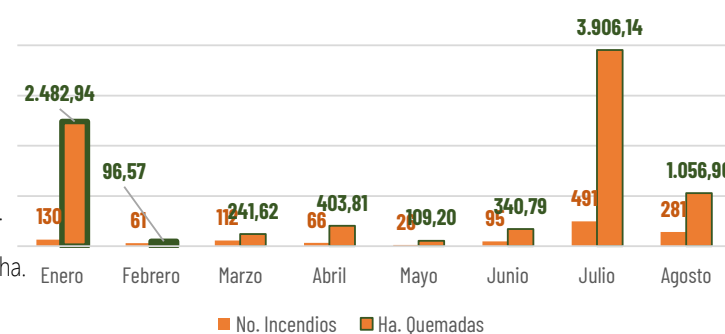

A partir del 01 de enero del 2024 hasta la fecha, se han registrado **1284** incendios forestales (INF) que han ocasionado la pérdida de **8.719,72** hectáreas de cobertura vegetal. Las provincias que reportan la mayor afectación en hectáreas quemadas por incendios forestales son: **Carchi, Azuay, Loja, Pichincha, Guayas, El Oro**

1284
No. Incendios Forestales

8.719,72
Ha. de cobertura vegetal quemada

5
Personas heridas

0
Fallecidos

No. Incendios por nivel de afectación

Nivel 1 = afectación hasta 2 hectáreas
 Nivel 2 = afectación mayor a 2 y menor igual a 30 hectáreas
 Nivel 3 = afectación mayor a 30 hectáreas

Ha. quemadas vs No. incendios por mes de ocurrencia

Detalle de afectaciones a nivel provincia

Provincia	No. Incendios	Ha. Quemadas	Personas heridas	Fallecidos
Carchi	34	1.775,11	0	0
Azuay	213	1.775,25	0	0
Loja	68	1.526,20	1	0
Pichincha	306	1.495,32	2	0
Guayas	182	513,62	0	0
El Oro	24	342,52	2	0
Imbabura	109	290,02	0	0
Cotopaxi	43	313,83	0	0
Chimborazo	65	264,37	0	0
Tungurahua	119	164,24	0	0
Santa Elena	11	97,48	0	0
Cañar	72	69,49	0	0
Bolívar	9	57,03	0	0
Esmeraldas	16	16,61	0	0
Manabí	5	12,03	0	0
Morona Santiago	6	8,61	0	0
Los Ríos	2	0,00	0	0
Zamora Chinchipe	0	0,00	0	0
Santo Domingo de	0	0,00	0	0
Napo	0	0,00	0	0
Pastaza	0	0,00	0	0
Sucumbios	0	0,00	0	0
Orellana	0	0,00	0	0
Galápagos	0	0,00	0	0
Total	1284	8.719,72	5	0