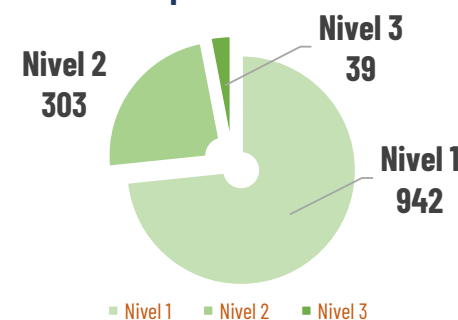

A partir del 01 de enero del 2024 hasta la fecha, se han registrado **1284** incendios forestales (INF) que han ocasionado la pérdida de **8.719,72** hectáreas de cobertura vegetal. Las provincias que reportan la mayor afectación en hectáreas quemadas por incendios forestales son: **Carchi, Azuay, Loja, Pichincha, Guayas, El Oro**

1284
No. Incendios Forestales

8.719,72
Ha. de cobertura vegetal quemada

5
Personas heridas

0
Fallecidos

No. Incendios por nivel de afectación

Nivel 1 = afectación hasta 2 hectáreas
 Nivel 2 = afectación mayor a 2 y menor igual a 30 hectáreas
 Nivel 3 = afectación mayor a 30 hectáreas

Ha. quemadas vs No. incendios por mes de ocurrencia

Detalle de afectaciones a nivel provincia

Provincia	No. Incendios	Ha. Quemadas	Personas heridas	Fallecidos
Carchi	34	1.775,11	0	0
Azuay	213	1.775,25	0	0
Loja	68	1.526,20	1	0
Pichincha	306	1.495,32	2	0
Guayas	182	513,62	0	0
El Oro	24	342,52	2	0
Imbabura	109	290,02	0	0
Cotopaxi	43	313,83	0	0
Chimborazo	65	264,37	0	0
Tungurahua	119	164,24	0	0
Santa Elena	11	97,48	0	0
Cañar	72	69,49	0	0
Bolívar	9	57,03	0	0
Esmeraldas	16	16,61	0	0
Manabí	5	12,03	0	0
Morona Santiago	6	8,61	0	0
Los Ríos	2	0,00	0	0
Zamora Chinchipe	0	0,00	0	0
Santo Domingo de	0	0,00	0	0
Napo	0	0,00	0	0
Pastaza	0	0,00	0	0
Sucumbios	0	0,00	0	0
Orellana	0	0,00	0	0
Galápagos	0	0,00	0	0
Total	1284	8.719,72	5	0