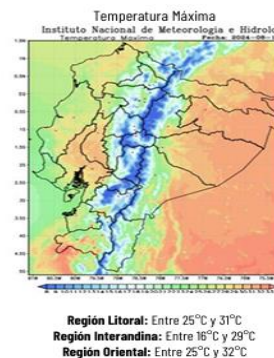

Predicción de focos de calor - INAMHI

Boletín de Pronóstico Nro. 226 de "Predicción de focos de calor", emitido por el **INAMHI**, para el 13 de agosto de 2024. La Dirección de Pronósticos y Alertas Hidrometeorológicas del INAMHI, basándose en la información que se obtiene del modelo Numérico WRF, emite el siguiente pronóstico