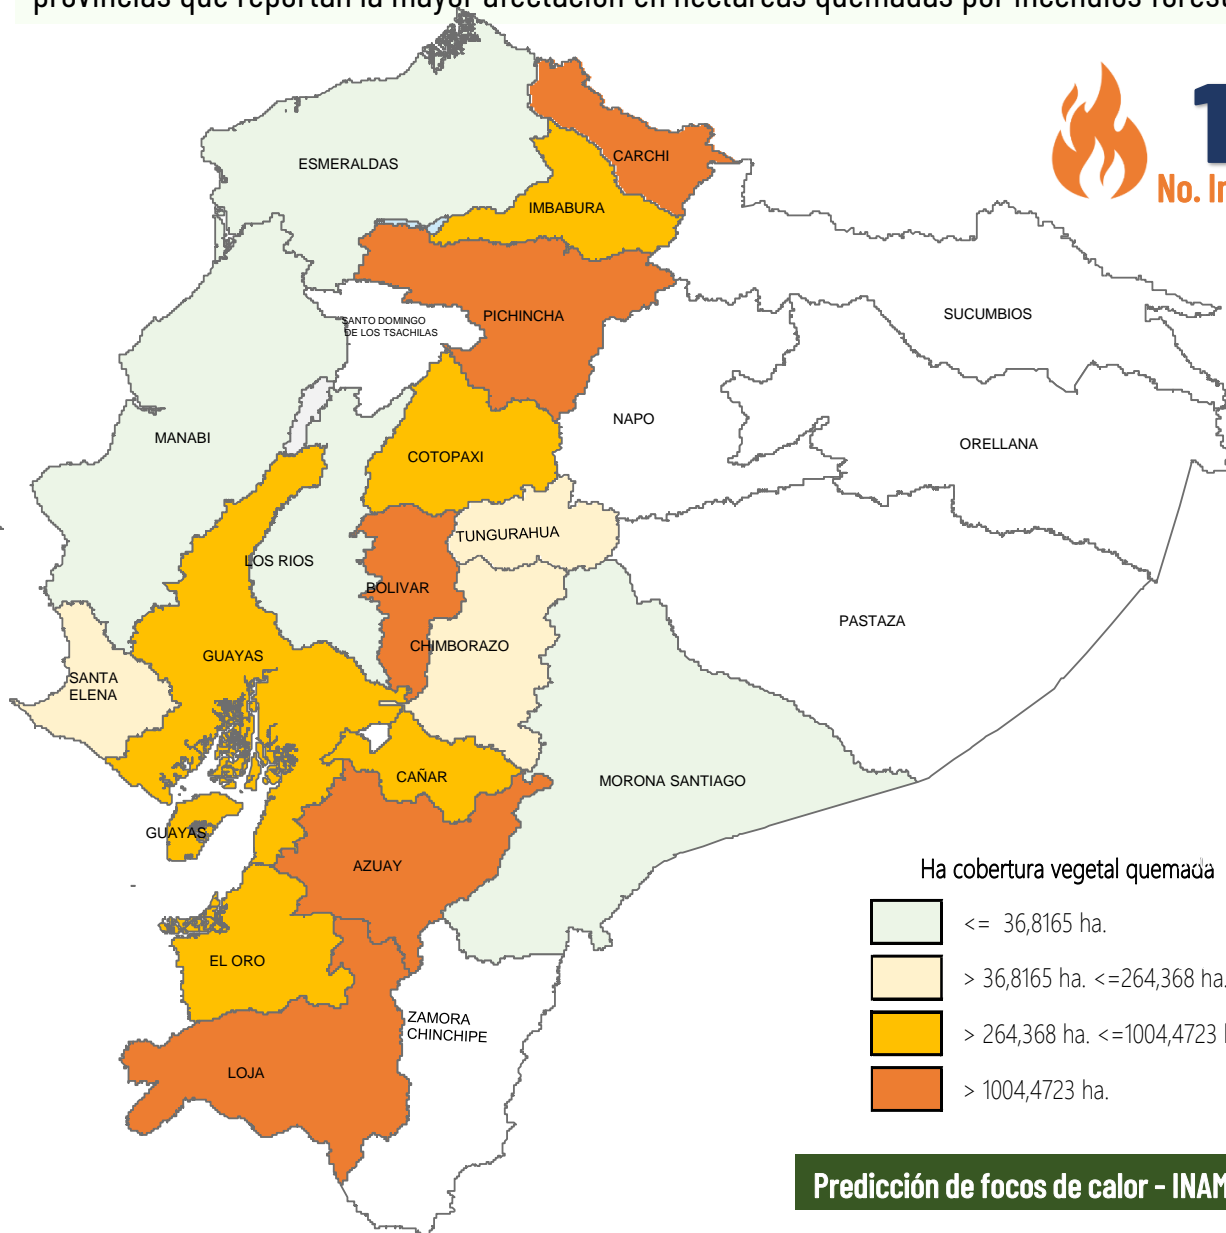

A partir del 01 de enero del 2024 hasta la fecha, se han registrado **1284** incendios forestales (INF) que han ocasionado la pérdida de **8.719,72** hectáreas de cobertura vegetal. Las provincias que reportan la mayor afectación en hectáreas quemadas por incendios forestales son: **Carchi, Azuay, Loja, Pichincha, Guayas, El Oro**

1284
No. Incendios Forestales

8.719,72
Ha. de cobertura vegetal quemada

5
Personas heridas

0
Fallecidos

No. Incendios por nivel de afectación

Nivel 1 = afectación hasta 2 hectáreas
 Nivel 2 = afectación mayor a 2 y menor igual a 30 hectáreas
 Nivel 3 = afectación mayor a 30 hectáreas

Ha. quemadas vs No. incendios por mes de ocurrencia

Detalle de afectaciones a nivel provincia

Provincia	No. Incendios	Ha. Quemadas	Personas heridas	Fallecidos
Carchi	34	1.775,11	0	0
Azuay	213	1.775,25	0	0
Loja	68	1.526,20	1	0
Pichincha	306	1.495,32	2	0
Guayas	182	513,62	0	0
El Oro	24	342,52	2	0
Imbabura	109	290,02	0	0
Cotopaxi	43	313,83	0	0
Chimborazo	65	264,37	0	0
Tungurahua	119	164,24	0	0
Santa Elena	11	97,48	0	0
Cañar	72	69,49	0	0
Bolívar	9	57,03	0	0
Esmeraldas	16	16,61	0	0
Manabí	5	12,03	0	0
Morona Santiago	6	8,61	0	0
Los Ríos	2	0,00	0	0
Zamora Chinchipe	0	0,00	0	0
Santo Domingo de	0	0,00	0	0
Napo	0	0,00	0	0
Pastaza	0	0,00	0	0
Sucumbios	0	0,00	0	0
Orellana	0	0,00	0	0
Galápagos	0	0,00	0	0
Total	1284	8.719,72	5	0

Para la atención de incendios forestales se activaron los siguientes COE:

1 COE Provincial
Carchi activado el 28/01/2024 (Cerrado)

3 COE Cantonal
Espejo activado el 29/01/2024 (Cerrado)
Girón activado 17/07/2024 (cerrado)
Santa Isabel activado el 19/07/2024 (cerrado)