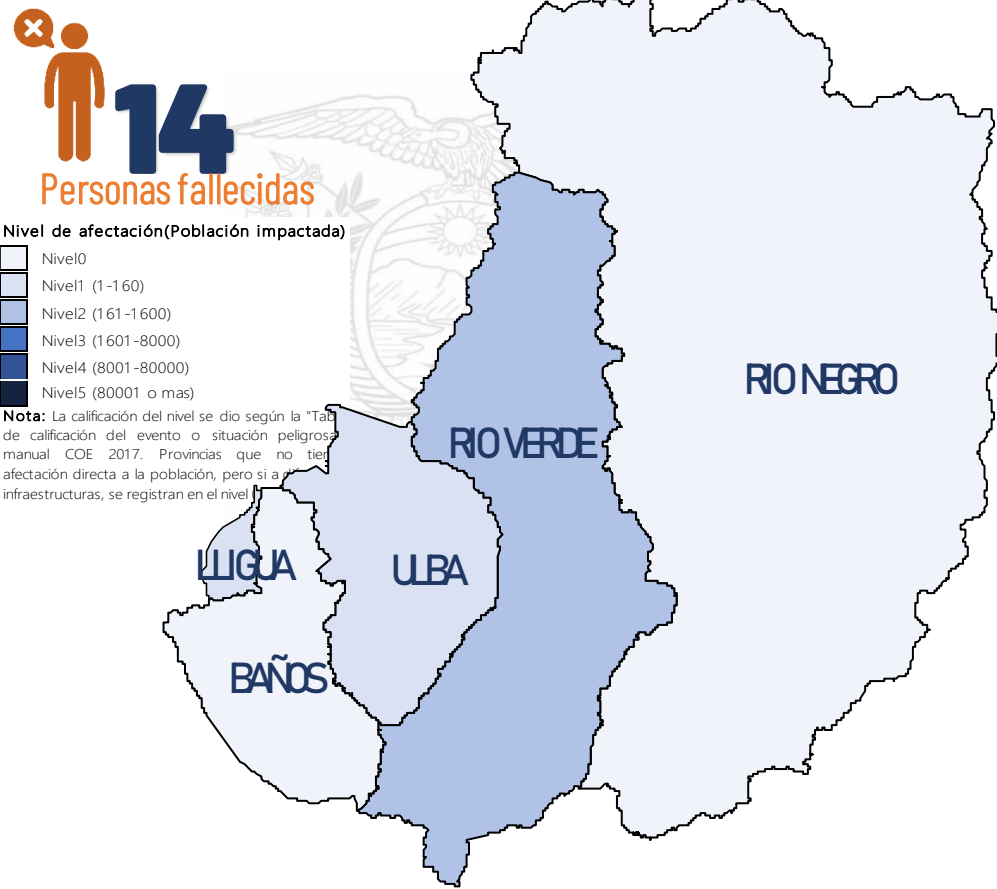

AFECTACIONES POR LLUVIAS CANTÓN BAÑOS DE AGUA SANTA - 16/06/2024

Fecha v hora de corte 23/09/2024 , 11:00. En referencia al SITREP N° 34

Por lluvias, el 16 de junio de 2024 en el cantón Baños se han registrado **10 eventos** adversos que han afectado varias parroquias del cantón, las parroquias mas impactadas son: **Río Verde, Lligua, Ulba** . El 17 de junio de 2024 el alcalde declaró en emergencia el cantón Baños de Agua

Detalle de afectaciones a nivel parroquial

N°	Parroquia	No. Eventos	Fallecidos	Personas Heridas	Personas Desaparecidas	Personas Afectadas	Personas Damnificadas	Viviendas Afectadas	Viviendas Destruidas	Km vías afectadas	Puentes Afectados
1	Río Verde	1	14	24	0	1201	217	13	11	10,49	1
2	Lligua	4	0	0	0	84	0	0	0	2	1
3	Ulba	2	0	3	0	18	0	0	0	8,74	0
4	Río Negro	2	0	0	0	0	0	0	0	12,84	1
5	Baños de Agua Sant	1	0	0	0	0	0	0	0	5,73	0
Total general		10	14	27	0	1303	217	13	11	39,8	3

- 3** Declaratorias de Emergencia:
- Cantón Baños
 - Prefectura de Tungurahua declaró en emergencia a los cantones: de Baños de Agua Santa, Patate, Pelileo, Quero, Pillaro.
 - MTOP declaró en emergencia a la vía E30 PELILEO - BAÑOS - PUYO