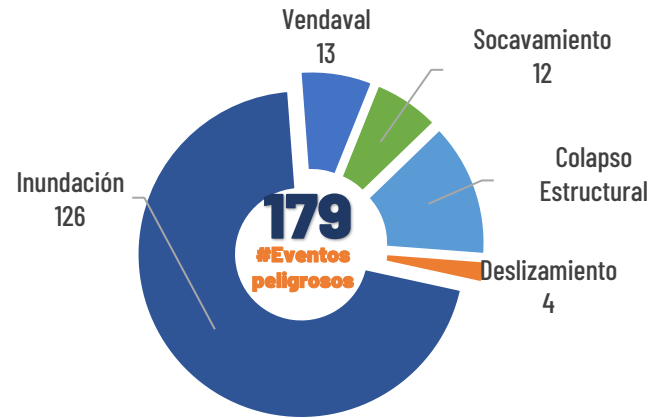

# AFECTACIONES POR LLUVIAS EN LA PROVINCIA DE LOS RÍOS

Inicio 01/01/2024 al 03/05/2024 - 09:30. En referencia al SITREP N° 59

Desde el 01 de enero de 2024 hasta la presente fecha se han registrado **178 eventos** peligrosos que han afectado a 12 cantones. Los eventos más recurrentes son los siguientes: inundaciones, deslizamientos, colapsos estructurales, socavamientos y vendavales.

Cantones con mayor impacto a personas: **Babahoyo, Ventanas, Urdaneta, Baba**

- 0** Personas fallecidas
- 28.000** Personas afectadas
- 49** Personas damnificadas
- 6.776** Viviendas afectadas
- 17** Viviendas destruidas
- 3,6** Km de vías afectadas
- 4.908** Ha. de cultivos impactados

Nivel de afectación (Población impactada)

- Nivel0
- Nivel1 (1-160)
- Nivel2 (161-1600)
- Nivel3 (1601-8000)
- Nivel4 (8001-80000)
- Nivel5 (80001 o mas)

Nota: La calificación del nivel se dio según la "Tabla de calificación del evento o situación peligrosa", manual COE 2017. Provincias que no tienen afectación directa a la población, pero si a diferentes infraestructuras, se registran en el nivel 0.

### Cantidad de eventos por lluvias