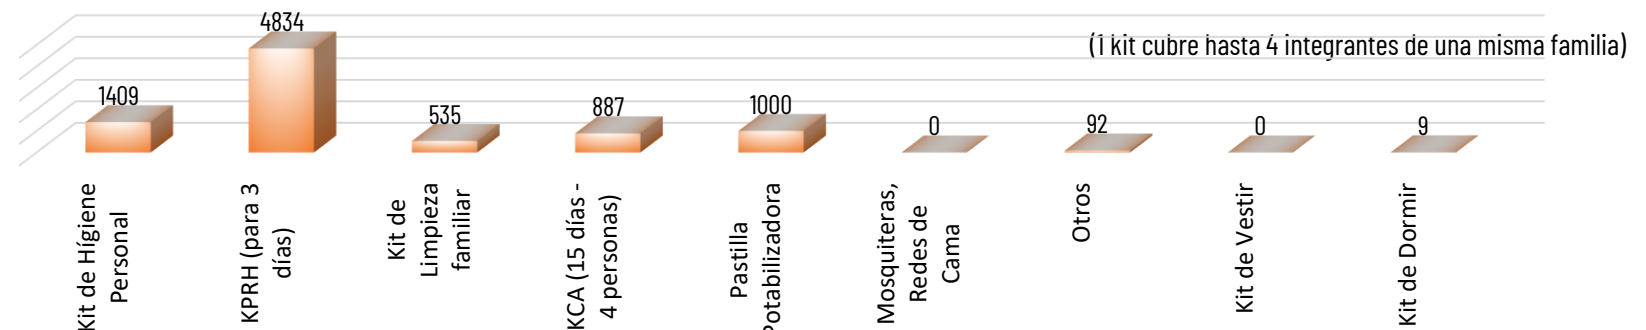

**8784**

TOTAL DE BIENES DE ASISTENCIA HUMANITARIA ENTREGADO - SGR

**1271**

TOTAL DE BIENES DE ASISTENCIA HUMANITARIA ENTREGADO - SNDGR

La SGR ha entregado un total de 8784 bienes de asistencia humanitaria, a continuación se detallan algunos de los tipos de bienes entregados: