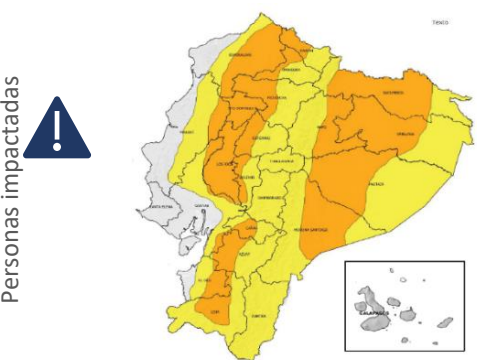

Situación meteorológica

En referencia al Boletín Meteorológico Nro. 26 del INAMHI, Estatus: advertencia, con vigencia desde: **15H00 del 02 de mayo hasta las 07H00 del 06 de mayo del 2024**, indica: Entre el 02 y el 06 de mayo; se prevé precipitaciones de intensidad entre moderada y alta. Las lluvias más intensas se esperan al interior del Litoral y Amazonía. **Región Litoral:** Los eventos de mayor intensidad en la provincia de Esmeralda Santo Domingo de los Tsáchilas, Los Ríos y localidades próximas a la estribación de cordillera occidental.

REGIÓN	Lluvia Máxima Acumulada Proyectada en 24 horas (mm)	
	Nivel medio	Nivel alto
Litoral	10 - 18	19 - 41
Interandina	8 - 11	12 - 27
Amazonía	22 - 31	32 - 54