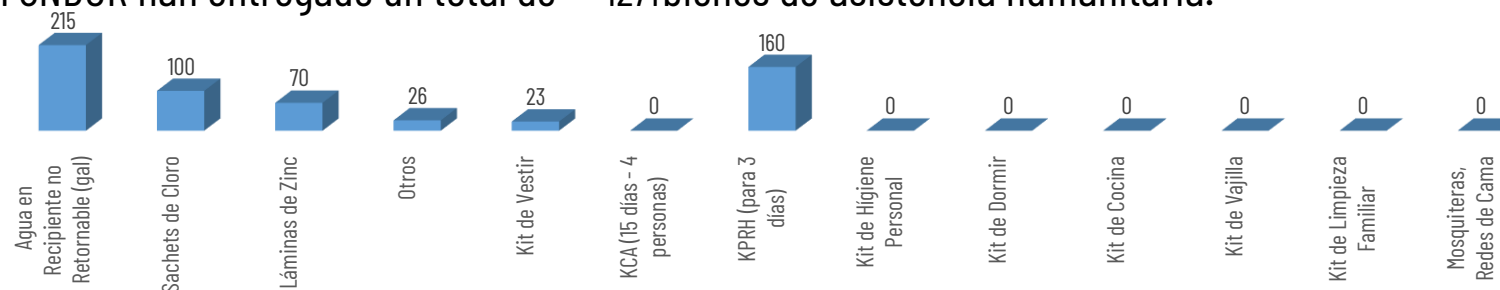

ALOJAMIENTOS TEMPORALES ACTIVADOS

Se encuentra activo un Alojamiento temporal :

- 1: Babahoyo/Pimocha - Escuela Rosa Elena Tránsito Amaguaña (Infraestructura que ya no presta servicio escolar): 1 familias-7 personas
- 2: Ventanas/Ventanas - Casa Comunal Los Girasoles: 2 familias - 10 personas

2

Total de Alojamientos Activados

3

Número de Familias Alojadas

17

Número de Personas Alojadas