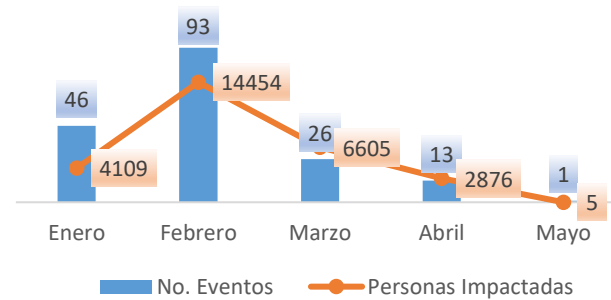

Número de eventos vs Personas Impactadas por mes