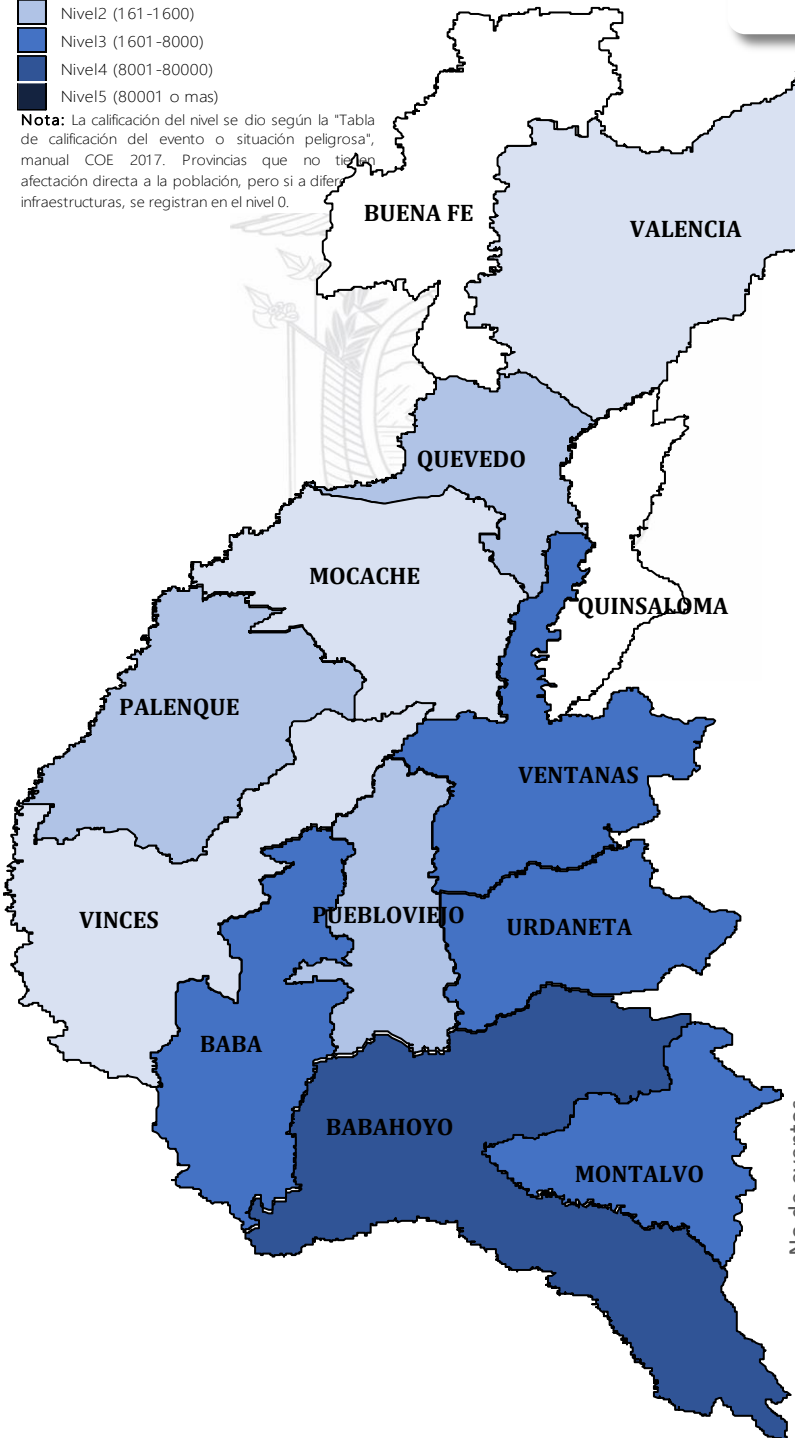

# AFECTACIONES POR LLUVIAS EN LA PROVINCIA DE LOS RÍOS

Inicio 01/01/2024 al 03/05/2024 - 09:30. En referencia al SITREP N° 59

Desde el 01 de enero de 2024 hasta la presente fecha se han registrado **178 eventos** peligrosos que han afectado a 12 cantones. Los eventos más recurrentes son los siguientes: inundaciones, deslizamientos, colapsos estructurales, socavamientos y vendavales.

Cantones con mayor impacto a personas: **Babahoyo, Ventanas, Urdaneta, Baba**

- 0** Personas fallecidas
- 28.000** Personas afectadas
- 49** Personas damnificadas
- 6.776** Viviendas afectadas
- 17** Viviendas destruidas
- 3,6** Km de vías afectadas
- 4.908** Ha. de cultivos impactados

Nivel de afectación (Población impactada)

- Nivel0
- Nivel1 (1-160)
- Nivel2 (161-1600)
- Nivel3 (1601-8000)
- Nivel4 (8001-80000)
- Nivel5 (80001 o mas)

Nota: La calificación del nivel se dio según la "Tabla de calificación del evento o situación peligrosa", manual COE 2017. Provincias que no tienen afectación directa a la población, pero si a diferentes infraestructuras, se registran en el nivel 0.

### Detalle de afectaciones a nivel provincia

N°	Cantón	No. Eventos	Fallecidos	Personas Afectadas	Personas Damnificadas	Viviendas Destruidas	Viviendas Afectadas	Km vías afectadas	Puentes Destruídos	Puentes Afectados
1	BABAHOYO	64	0	14214	34	12	3086	2,78	0	2
2	MONTALVO	8	0	4360	0	0	1272	0,24	0	0
3	URDANETA	18	0	3145	6	0	669	0,29	0	0
4	VENTANAS	17	0	2440	2	2	633	0,05	0	0
5	BABA	18	0	2412	0	0	715	0,03	0	1
6	PUEBLOVIEJO	11	0	585	7	3	164	0,02	0	0
7	PALENQUE	3	0	279	0	0	96	0,02	0	1
8	QUEVEDO	19	0	261	0	0	70	0,06	0	0
9	MOCACHE	8	0	156	0	0	46	0,06	0	0
10	VINCES	6	0	112	0	0	15	0,06	0	1
11	VALENCIA	5	0	20	0	0	6	0,01	1	0
12	BUENA FE	2	0	16	0	0	4	0,01	0	0
<b>Total general</b>		<b>179</b>	<b>0</b>	<b>28000</b>	<b>49</b>	<b>17</b>	<b>6776</b>	<b>3,63</b>	<b>1</b>	<b>5</b>