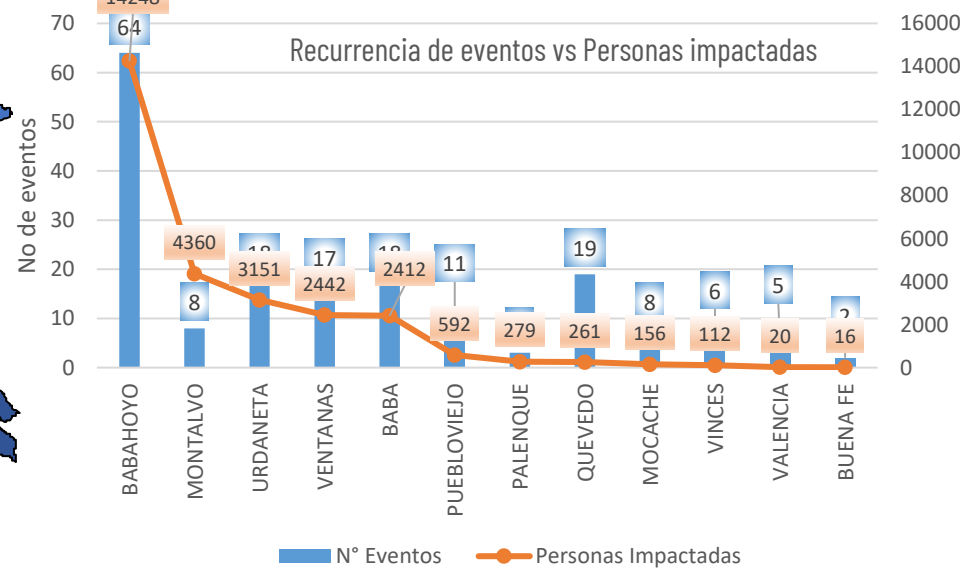

Recurrencia de eventos vs Personas impactadas