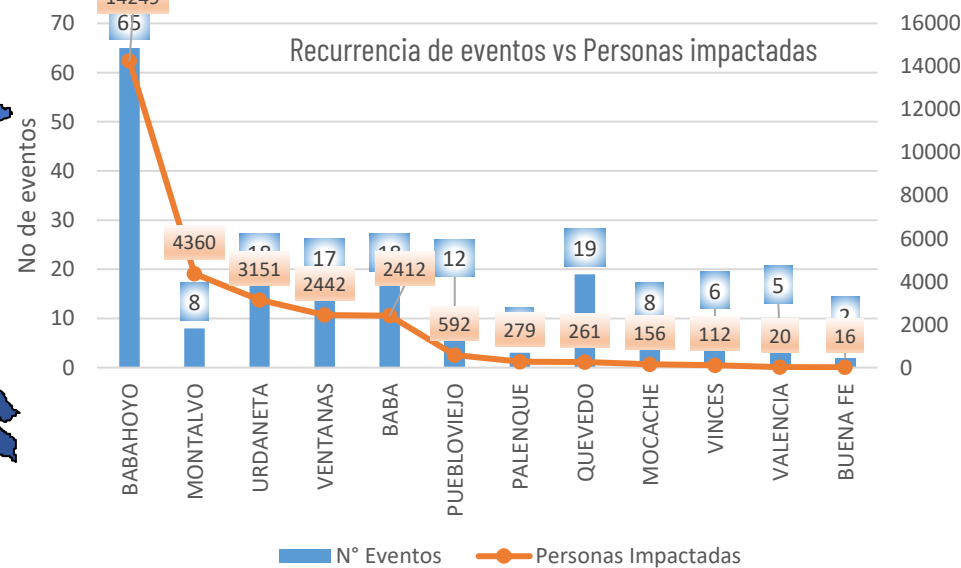

4.908 Ha. de cultivos impactados

Nivel de afectación (Población impactada)

- Nivel0
- Nivel1 (1-160)
- Nivel2 (161-1600)
- Nivel3 (1601-8000)
- Nivel4 (8001-80000)
- Nivel5 (80001 o mas)

Nota: La calificación del nivel se dio según la "Tabla de calificación del evento o situación peligrosa", manual COE 2017. Provincias que no tienen afectación directa a la población, pero si a diferentes infraestructuras, se registran en el nivel 0.

Cantidad de eventos por lluvias

Detalle de afectaciones a nivel provincia

N°	Cantón	No. Eventos	Fallecidos	Personas Afectadas	Personas Damnificadas	Viviendas Destruidas	Viviendas Afectadas	Km vías afectadas	Puentes Destruídos	Puentes Afectados
1	BABAHOYO	65	0	14215	34	12	3087	2,78	0	2
2	MONTALVO	8	0	4360	0	0	1272	0,24	0	0
3	URDANETA	18	0	3145	6	0	669	0,29	0	0
4	VENTANAS	17	0	2440	2	2	633	0,05	0	0
5	BABA	18	0	2412	0	0	715	0,03	0	1
6	PUEBLOVIEJO	12	0	585	7	3	164	0,03	0	0
7	PALENQUE	3	0	279	0	0	96	0,02	0	1
8	QUEVEDO	19	0	261	0	0	70	0,06	0	0
9	MOCACHE	8	0	156	0	0	46	0,06	0	0
10	VINCES	6	0	112	0	0	15	0,06	0	1
11	VALENCIA	5	0	20	0	0	6	0,01	1	0
12	BUENA FE	2	0	16	0	0	4	0,01	0	0
Total general		181	0	28001	49	17	6777	3,64	1	5

Número de eventos vs Personas Impactadas por mes

Recurrencia de eventos vs Personas impactadas

Situación meteorológica

REGIÓN	Nivel medio	Nivel alto
Litoral	10 - 18	19 - 41
Interandina	8 - 11	
Amazonia	22 - 31	