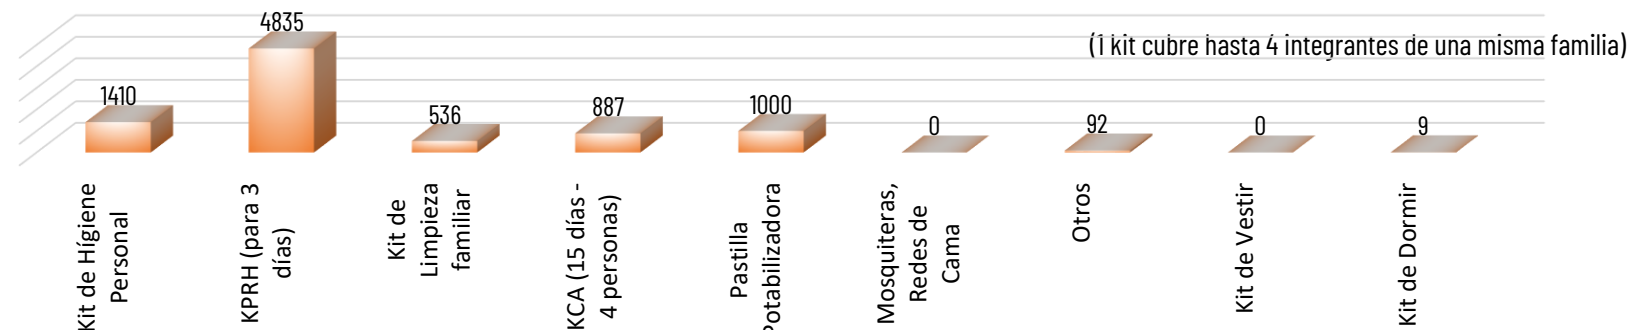

8788

TOTAL DE BIENES DE ASISTENCIA HUMANITARIA ENTREGADO - SGR

1271

TOTAL DE BIENES DE ASISTENCIA HUMANITARIA ENTREGADO - SNDGR

La SGR ha entregado un total de 8788 bienes de asistencia humanitaria, a continuación se detallan algunos de los tipos de bienes entregados: