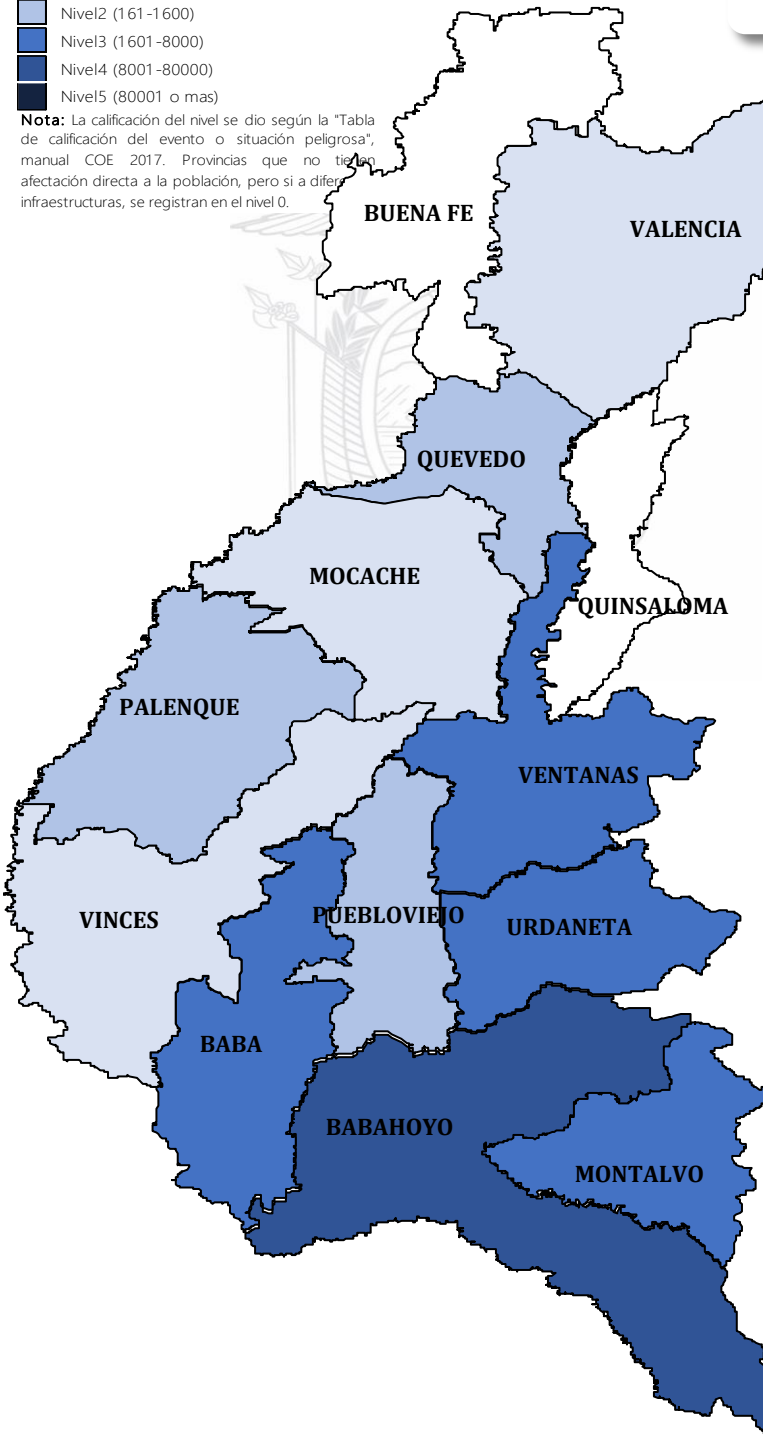

AFECTACIONES POR LLUVIAS EN LA PROVINCIA DE LOS RÍOS

Inicio 01/01/2024 al 10/05/2024 - 09:30. En referencia al SITREP N° 61

Desde el 01 de enero de 2024 hasta la presente fecha se han registrado **181 eventos** peligrosos que han afectado a 12 cantones. Los eventos más recurrentes son los siguientes: inundaciones, deslizamientos, colapsos estructurales, socavamientos y vendavales.

Cantones con mayor impacto a personas: **Babahoyo, Ventanas, Urdaneta, Baba**

0 Personas fallecidas

28.001 Personas afectadas

49 Personas damnificadas

6.777 Viviendas afectadas

17 Viviendas destruidas

3,6 Km de vías afectadas

4.908 Ha. de cultivos impactados

Nivel de afectación (Población impactada)

- Nivel0
- Nivel1 (1-160)
- Nivel2 (161-1600)
- Nivel3 (1601-8000)
- Nivel4 (8001-80000)
- Nivel5 (80001 o mas)

Nota: La calificación del nivel se dio según la "Tabla de calificación del evento o situación peligrosa", manual COE 2017. Provincias que no tienen afectación directa a la población, pero si a diferentes infraestructuras, se registran en el nivel 0.

Cantidad de eventos por lluvias

Detalle de afectaciones a nivel provincia

N°	Cantón	No. Eventos	Fallecidos	Personas Afectadas	Personas Damnificadas	Viviendas Destruidas	Viviendas Afectadas	Km vías afectadas	Puentes Destruídos	Puentes Afectados
1	BABAHOYO	65	0	14215	34	12	3087	2,78	0	2
2	MONTALVO	8	0	4360	0	0	1272	0,24	0	0
3	URDANETA	18	0	3145	6	0	669	0,29	0	0
4	VENTANAS	17	0	2440	2	2	633	0,05	0	0
5	BABA	18	0	2412	0	0	715	0,03	0	1
6	PUEBLOVIEJO	12	0	585	7	3	164	0,03	0	0
7	PALENQUE	3	0	279	0	0	96	0,02	0	1
8	QUEVEDO	19	0	261	0	0	70	0,06	0	0
9	MOCACHE	8	0	156	0	0	46	0,06	0	0
10	VINCES	6	0	112	0	0	15	0,06	0	1
11	VALENCIA	5	0	20	0	0	6	0,01	1	0
12	BUENA FE	2	0	16	0	0	4	0,01	0	0
Total general		181	0	28001	49	17	6777	3,64	1	5