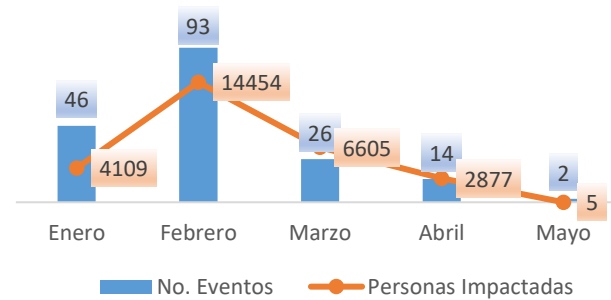

Cantones con mayor impacto a personas: **Babahoyo, Ventanas, Urdaneta, Baba**

0 Personas fallecidas

28.001 Personas afectadas

49 Personas damnificadas

6.777 Viviendas afectadas

17 Viviendas destruidas

3,6 Km de vías afectadas

4.908 Ha. de cultivos impactados

Nivel de afectación (Población impactada)

- Nivel0
- Nivel1 (1-160)
- Nivel2 (161-1600)
- Nivel3 (1601-8000)
- Nivel4 (8001-80000)
- Nivel5 (80001 o mas)

Nota: La calificación del nivel se dio según la "Tabla de calificación del evento o situación peligrosa", manual COE 2017. Provincias que no tienen afectación directa a la población, pero si a diferentes infraestructuras, se registran en el nivel 0.

Cantidad de eventos por lluvias

Detalle de afectaciones a nivel provincia

N°	Cantón	No. Eventos	Fallecidos	Personas Afectadas	Personas Damnificadas	Viviendas Destruidas	Viviendas Afectadas	Km vías afectadas	Puentes Destruídos	Puentes Afectados
1	BABAHOYO	65	0	14215	34	12	3087	2,78	0	2
2	MONTALVO	8	0	4360	0	0	1272	0,24	0	0
3	URDANETA	18	0	3145	6	0	669	0,29	0	0
4	VENTANAS	17	0	2440	2	2	633	0,05	0	0
5	BABA	18	0	2412	0	0	715	0,03	0	1
6	PUEBLOVIEJO	12	0	585	7	3	164	0,03	0	0
7	PALENQUE	3	0	279	0	0	96	0,02	0	1
8	QUEVEDO	19	0	261	0	0	70	0,06	0	0
9	MOCACHE	8	0	156	0	0	46	0,06	0	0
10	VINCES	6	0	112	0	0	15	0,06	0	1
11	VALENCIA	5	0	20	0	0	6	0,01	1	0
12	BUENA FE	2	0	16	0	0	4	0,01	0	0
Total general		181	0	28001	49	17	6777	3,64	1	5

Número de eventos vs Personas Impactadas por mes

Recurrencia de eventos vs Personas impactadas

Situación meteorológica

REGIÓN	Nivel medio	Nivel alto
Litoral	10 - 18	19 - 41
Interandina	8 - 11	
Amazonia	22 - 31	