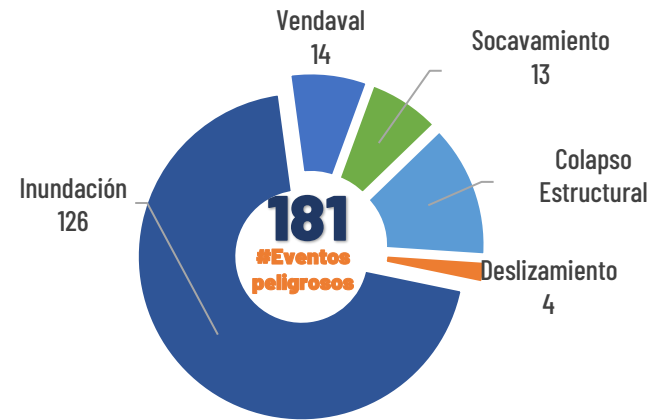

AFECTACIONES POR LLUVIAS EN LA PROVINCIA DE LOS RÍOS

Inicio 01/01/2024 al 10/05/2024 - 09:30. En referencia al SITREP N° 61

Desde el 01 de enero de 2024 hasta la presente fecha se han registrado **181 eventos** peligrosos que han afectado a 12 cantones. Los eventos más recurrentes son los siguientes: inundaciones, deslizamientos, colapsos estructurales, socavamientos y vendavales.

Cantones con mayor impacto a personas: **Babahoyo, Ventanas, Urdaneta, Baba**

0 Personas fallecidas

28.001 Personas afectadas

49 Personas damnificadas

6.777 Viviendas afectadas

17 Viviendas destruidas

3,6 Km de vías afectadas

4.908 Ha. de cultivos impactados

Nivel de afectación (Población impactada)

- Nivel0
- Nivel1 (1-160)
- Nivel2 (161-1600)
- Nivel3 (1601-8000)
- Nivel4 (8001-80000)
- Nivel5 (80001 o mas)

Nota: La calificación del nivel se dio según la "Tabla de calificación del evento o situación peligrosa", manual COE 2017. Provincias que no tienen afectación directa a la población, pero si a diferentes infraestructuras, se registran en el nivel 0.

Cantidad de eventos por lluvias

Detalle de afectaciones a nivel provincia

N°	Cantón	No. Eventos	Fallecidos	Personas Afectadas	Personas Damnificadas	Viviendas Destruidas	Viviendas Afectadas	Km vías afectadas	Puentes Destruídos	Puentes Afectados
1	BABAHOYO	65	0	14215	34	12	3087	2,78	0	2
2	MONTALVO	8	0	4360	0	0	1272	0,24	0	0
3	URDANETA	18	0	3145	6	0	669	0,29	0	0
4	VENTANAS	17	0	2440	2	2	633	0,05	0	0
5	BABA	18	0	2412	0	0	715	0,03	0	1
6	PUEBLOVIEJO	12	0	585	7	3	164	0,03	0	0
7	PALENQUE	3	0	279	0	0	96	0,02	0	1
8	QUEVEDO	19	0	261	0	0	70	0,06	0	0
9	MOCACHE	8	0	156	0	0	46	0,06	0	0
10	VINCES	6	0	112	0	0	15	0,06	0	1
11	VALENCIA	5	0	20	0	0	6	0,01	1	0
12	BUENA FE	2	0	16	0	0	4	0,01	0	0
Total general		181	0	28001	49	17	6777	3,64	1	5