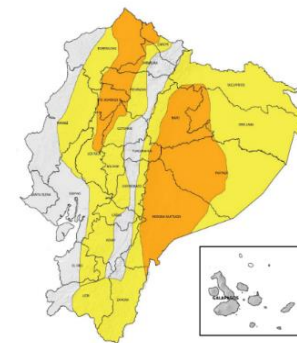

Cantones con mayor impacto a personas: **Babahoyo, Ventanas, Urdaneta, Baba**

0 Personas fallecidas

28.001 Personas afectadas

49 Personas damnificadas

6.777 Viviendas afectadas

17 Viviendas destruidas

3,6 Km de vías afectadas

4.908 Ha. de cultivos impactados

Nivel de afectación (Población impactada)

- Nivel0
- Nivel1 (1-160)
- Nivel2 (161-1600)
- Nivel3 (1601-8000)
- Nivel4 (8001-80000)
- Nivel5 (80001 o mas)

Nota: La calificación del nivel se dio según la "Tabla de calificación del evento o situación peligrosa", manual COE 2017. Provincias que no tienen afectación directa a la población, pero si a diferentes infraestructuras, se registran en el nivel 0.

Cantidad de eventos por lluvias

Detalle de afectaciones a nivel provincia

N°	Cantón	No. Eventos	Fallecidos	Personas Afectadas	Personas Damnificadas	Viviendas Destruidas	Viviendas Afectadas	Km vías afectadas	Puentes Destruídos	Puentes Afectados
1	BABAHOYO	65	0	14215	34	12	3087	2,78	0	2
2	MONTALVO	8	0	4360	0	0	1272	0,24	0	0
3	URDANETA	18	0	3145	6	0	669	0,29	0	0
4	VENTANAS	17	0	2440	2	2	633	0,05	0	0
5	BABA	18	0	2412	0	0	715	0,03	0	1
6	PUEBLOVIEJO	12	0	585	7	3	164	0,03	0	0
7	PALENQUE	3	0	279	0	0	96	0,02	0	1
8	QUEVEDO	19	0	261	0	0	70	0,06	0	0
9	MOCACHE	8	0	156	0	0	46	0,06	0	0
10	VINCES	6	0	112	0	0	15	0,06	0	1
11	VALENCIA	5	0	20	0	0	6	0,01	1	0
12	BUENA FE	2	0	16	0	0	4	0,01	0	0
Total general		181	0	28001	49	17	6777	3,64	1	5

Número de eventos vs Personas Impactadas por mes

Recurrencia de eventos vs Personas impactadas

Situación meteorológica

REGIÓN	Nivel medio	Nivel alto
Litoral	10 - 18	19 - 41
Interandina	8 - 11	
Amazonia	22 - 31	