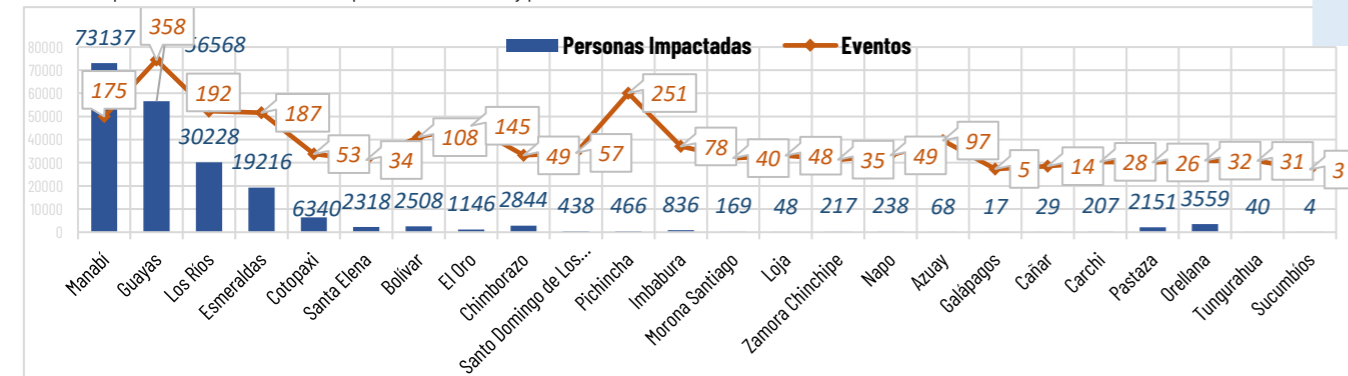

Recurrencia de eventos por lluvias vs Personas Impactadas a nivel provincial

Personas impactadas refiere a la suma de personas afectadas y personas damnificadas

Situación hidrometeorológica

Entre el 01/12/2023 y el 08/05/2024, INAMHI emitió 124 boletines meteorológicos relacionados a lluvias, tormentas y ráfagas de viento, de los cuales 25 boletines meteorológicos fueron con estatus de advertencia, 17 de avisos a corto plazo y 82 boletines de vigilancia meteorológica nocturna, que fueron difundidas y socializadas a todo el Sistema Nacional Descentralizado de Gestión Integral de Riesgos de Desastre (SNDGIRD) a nivel cantonal, provincial y nacional para alertar sobre los riesgos potenciales que podrían desencadenar eventos peligrosos por las condiciones meteorológicas adversas.

Fuente: INAMHI

Entre el 01/12/2023 y el 08/05/2024, se registraron 362 desbordamientos de cuerpos hídricos en 17 provincias:

No.	Provincia	No. Cuerpos Hídricos Desbordados	No.	Provincia	No. Cuerpos Hídricos Desbordados
1	Los Ríos	68	10	Orellana	9
2	Guayas	61	11	Zamora Chinchipe	8
3	Esmeraldas	53	12	Morona Santiago	7
4	Manabí	52	13	Azuay	5
5	Bolívar	35	14	Sto. Dgo. De Los Tsáchilas	3
6	El Oro	26	15	Santa Elena	2
7	Loja	14	16	Imbabura	2
8	Pichincha	11	17	Carchi	2
9	Pastaza	10			

Cuerpo Hídrico	2023	2024	Total
Estero	27	32	59
Quebrada	5	1	6
Canal			
Total	32	33	65
Porcentaje	8,84%	10,77%	19,61%

En el mes de febrero se dio aproximadamente la mitad de los desbordamientos de cuerpos hídricos.