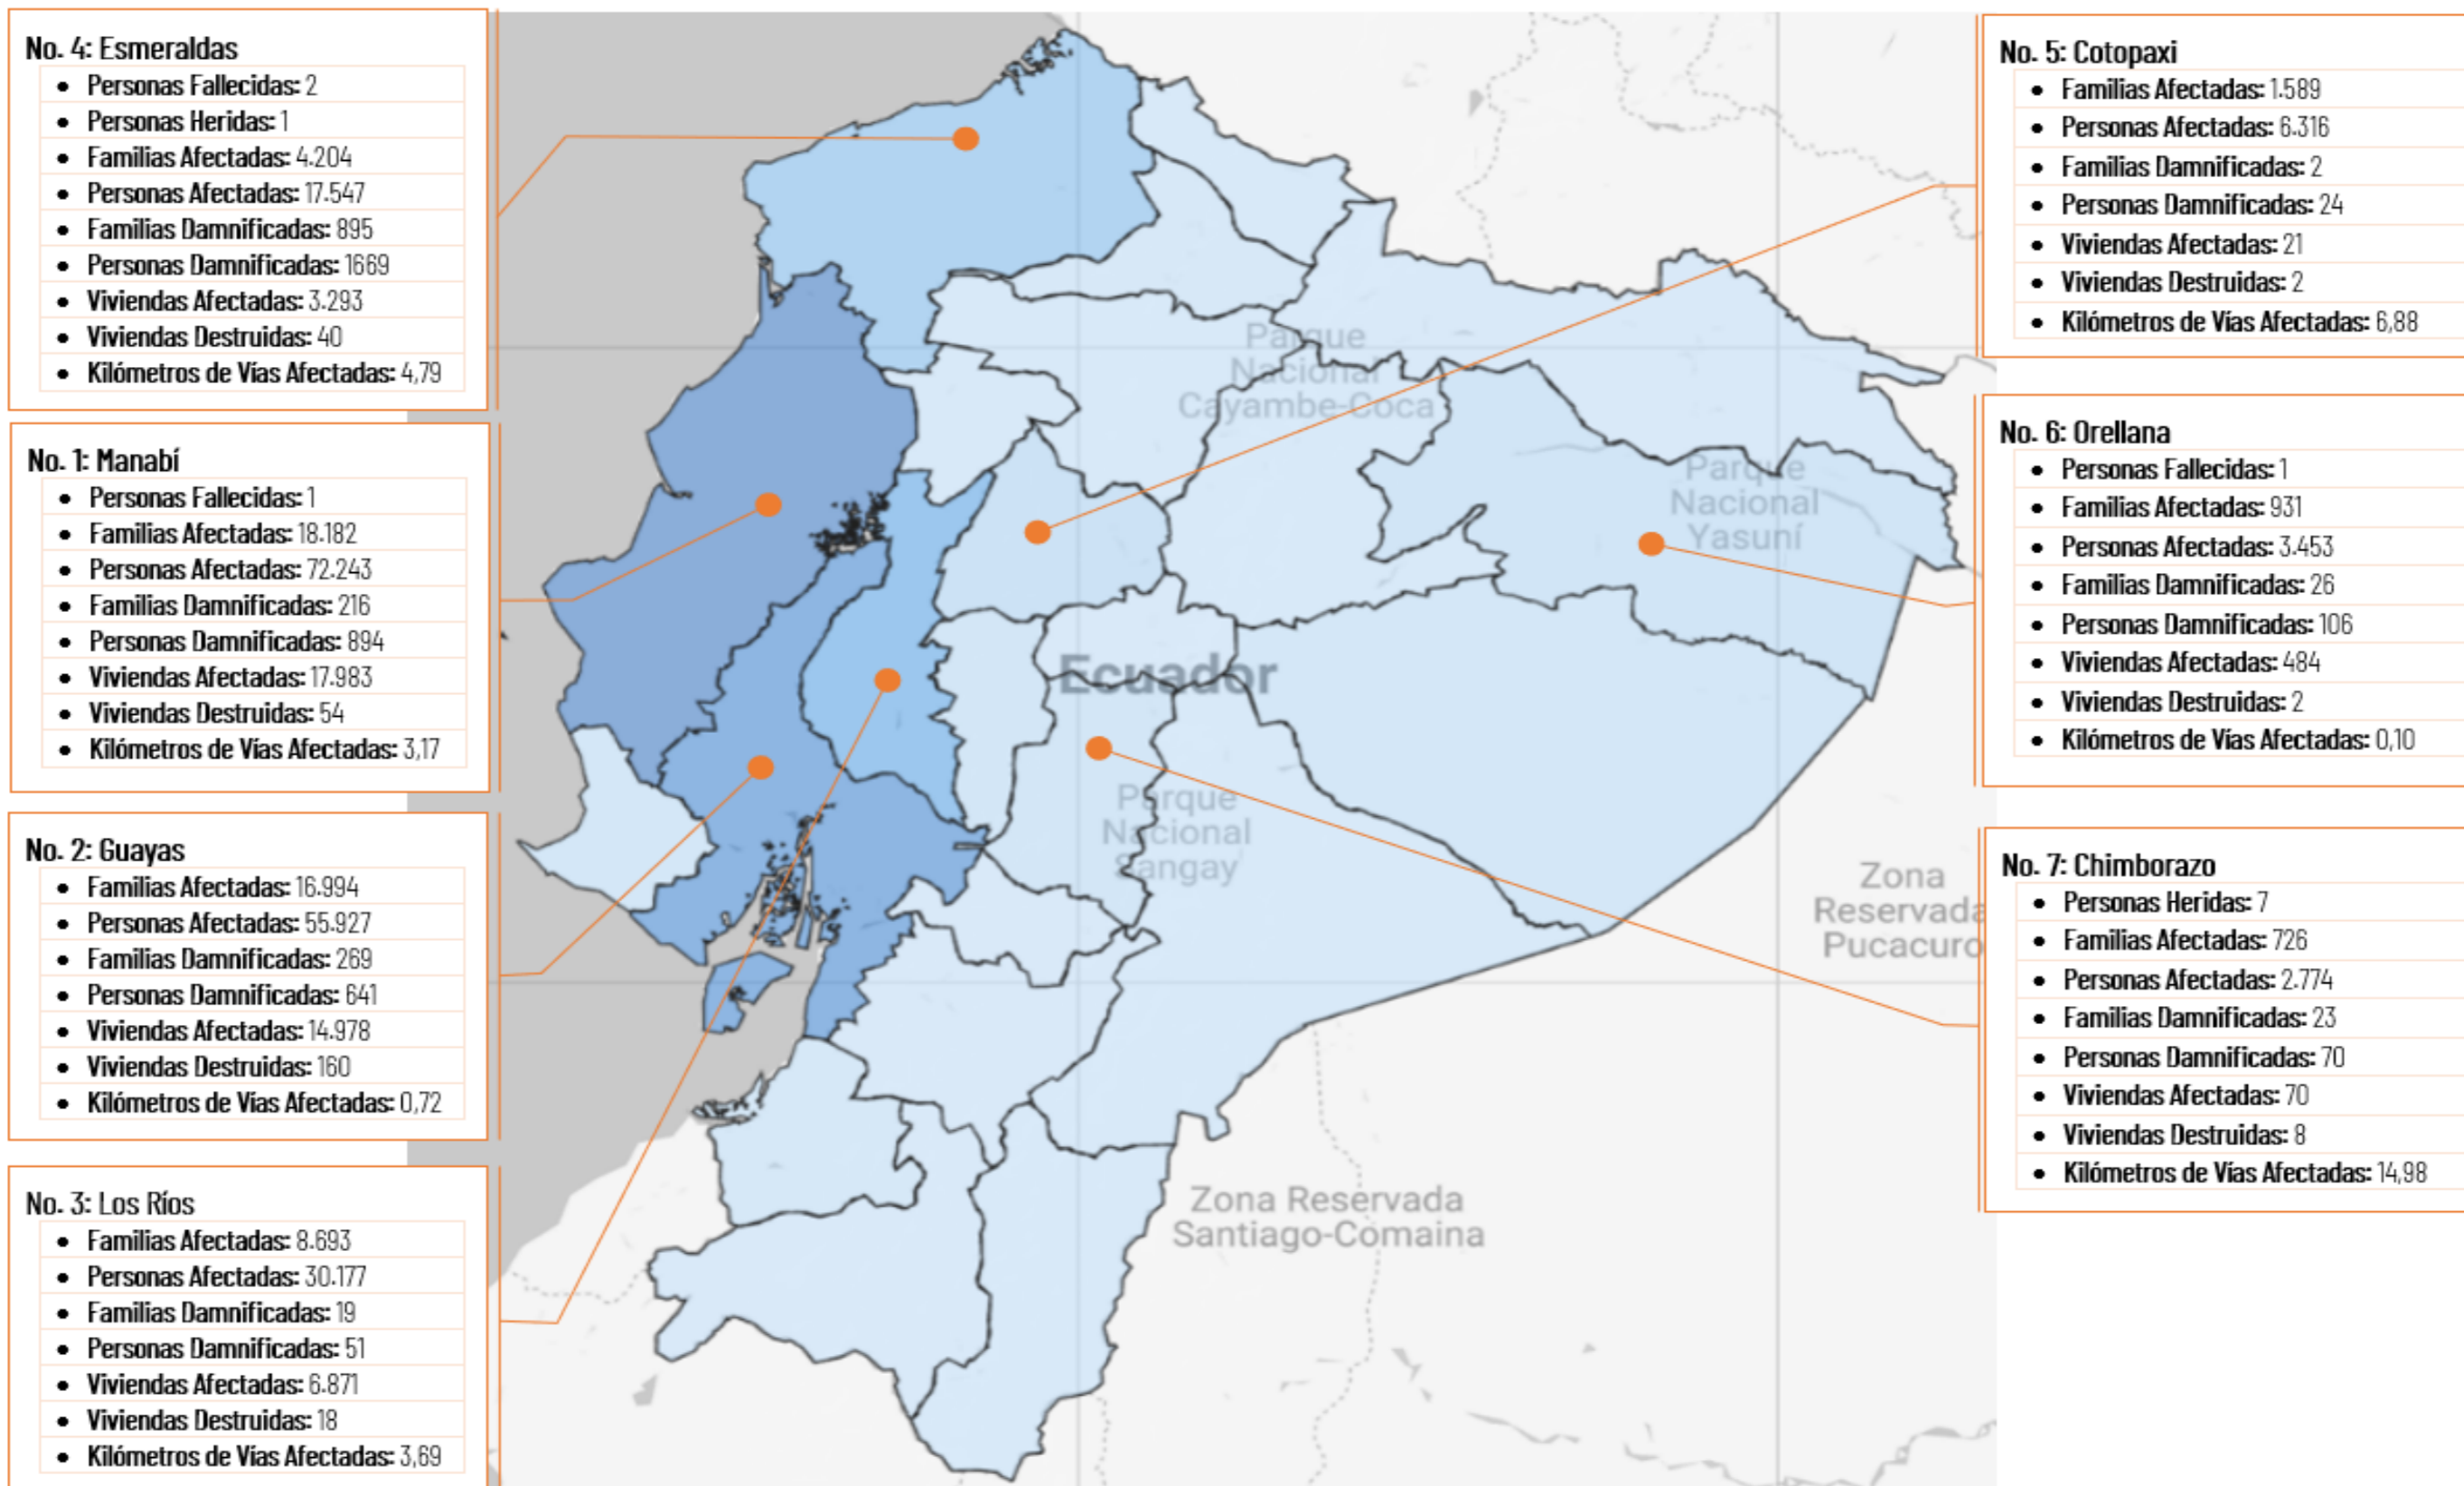

AFECTACIONES POR LLUVIAS CON INFLUENCIA DE ENOS EN EL ECUADOR

Inicio 01/12/2023 al 08/05/2024. En referencia al SITREP No. 4 de CIERRE

MAPA DE AFECTACIÓN POR LLUVIAS - EVENTOS DE MAYOR IMPACTO DE LOS ÚLTIMOS 15 DÍAS

Personas Impactadas 0,00 % 36,06 %