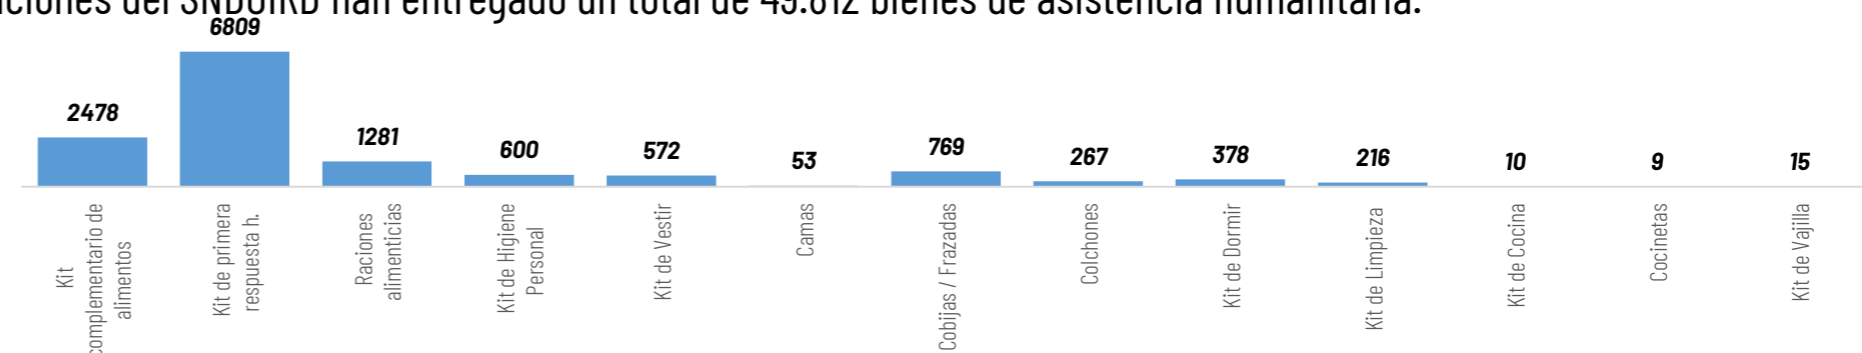

DECLARATORIAS DE EMERGENCIAS

1 Provincia de Bolívar declarado en emergencia

20 cantones declarados en emergencia

Chimbo en Bolívar; Tulcán en Carchi; Chunchi y Cumandá en Chimborazo; Muisne en Esmeraldas; Alfredo Baquerizo Moreno (Jujan), Balzar, Milagro, Palestina, Playas y Santa Lucía en Guayas; Baba, Vinces y Valencia en Los Ríos; Chone, Jipijapa, Puerto López, Tosagua en Manabí; Aguatico en Orellana y Nangaritza en Zamora Chinchipe.

1 cantón con declaratoria de Desastre

Chone, Manabí.

ALOJAMIENTOS TEMPORALES ACTIVADOS

Entre el 01/12/2023 y el 08/05/2024, para la atención de las familias que necesitaron alojamientos temporales debido al impacto por lluvias, el SNDGIRD activó 31 alojamientos temporales: 15 de tipo albergue temporal, 15 de tipo Refugio temporal y 1 de tipo campamento. El total de personas alojadas en los tipos de alojamientos mencionados fueron de 990.

31

Total de Alojamientos Activados

279

Número de Familias Alojadas

990

Número de Personas Alojadas

	Guayas	Chimborazo	Orellana	Manabí	Los Ríos	Esmeraldas	El Oro	Santo Domingo De Los Tsáchilas	Santa Elena	Azuay	Imbabura	Total
No. Familias Alojadas	167	55	36	7	3	4	1	2	1	2	1	279
No. Personas Alojadas	593	165	144	23	17	14	8	8	7	6	5	990

*Infraestructura cerrada que no presta actualmente el servicio escolar.