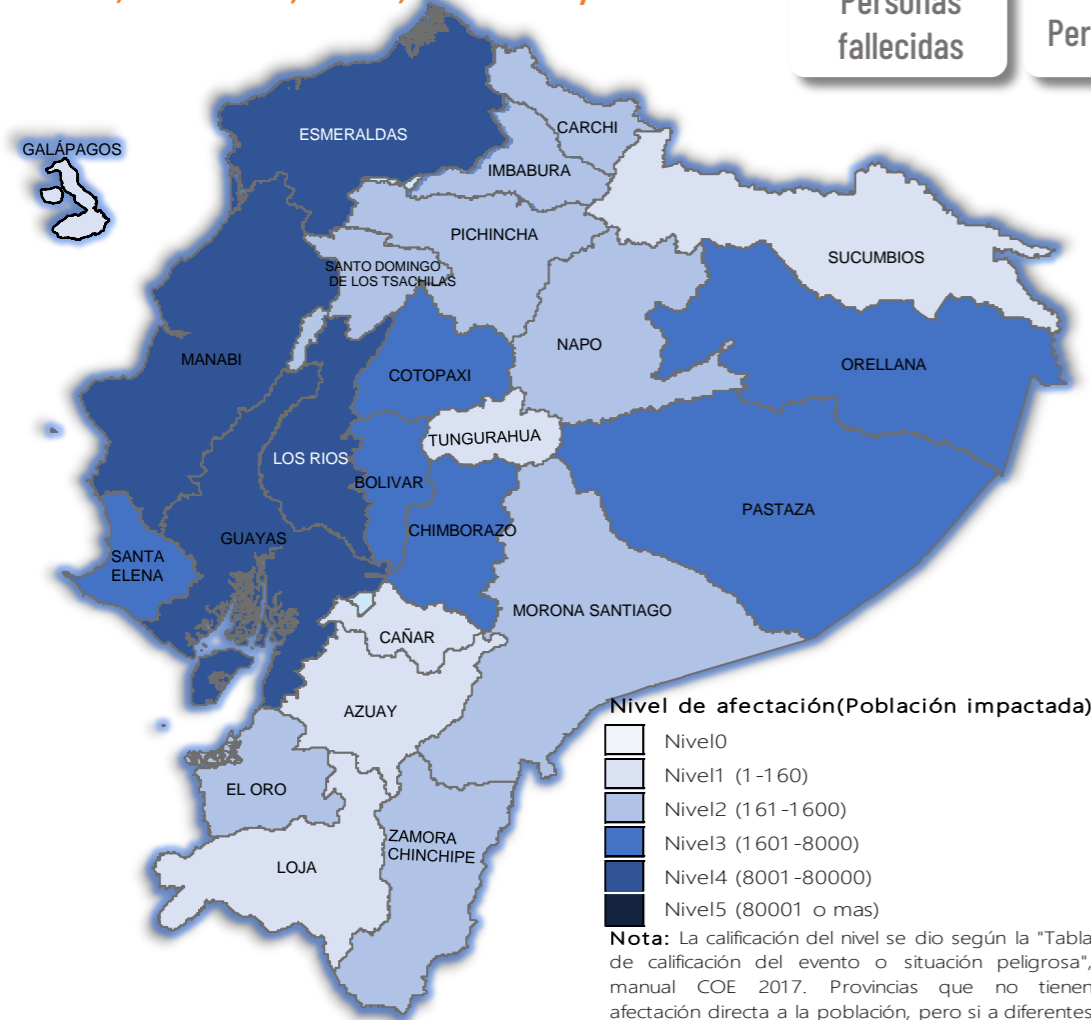

AFECTACIONES POR LLUVIAS CON INFLUENCIA ENOS EN EL ECUADOR

Inicio 01/12/2023 al 08/05/2024. En referencia al SITREP No. 4 de CIERRE

De acuerdo con el informe técnico EL Niño Oscilación del Sur (ENOS) en Ecuador 2023 - 2024, emitido por el INAMHI, los eventos de lluvia relacionados con la influencia del evento cálido El Niño, comenzaron a ser recurrentes a partir de diciembre de 2023 y alcanzaron su máxima influencia entre enero y febrero de 2024. Estas fechas coinciden con el aumento de los impactos registrados a nivel territorial, los cuales han sido reportados por la Secretaría Nacional de Gestión de Riesgos. Entre el 01/12/2023 y el 08/05/2024, se han registrado **2095 eventos peligrosos** en 24 provincias, afectando a 196 cantones y 673 parroquias. Los eventos más recurrentes son los siguientes: inundaciones (46,92%), deslizamientos (30,88%), colapsos estructurales (8,31%), socavamientos (4,82%) y vendavales (3,77%).

Mapa provincias con mayor impacto a personas:

Manabí, Guayas, Los Ríos, Esmeraldas, Cotopaxi, Orellana, Chimborazo, Bolívar, Santa Elena y Pastaza.

Cantidad de eventos por lluvias

Número de eventos vs Personas Impactadas por mes

Fuente: INAMHI

Entre el 01/12/2023 y el 08/05/2024, se registraron 362 desbordamientos de cuerpos hídricos en 17 provincias:

No.	Provincia	No. Cuerpos Hídricos Desbordados	No.	Provincia	No. Cuerpos Hídricos Desbordados
1	Los Ríos	68	10	Orellana	9
2	Guayas	61	11	Zamora Chinchipe	8
3	Esmeraldas	53	12	Morona Santiago	7
4	Manabí	52	13	Azuay	5
5	Bolívar	35	14	Sto. Dgo. De Los Tsáchilas	3
6	El Oro	26	15	Santa Elena	2
7	Loja	14	16	Imbabura	2
8	Pichincha	11	17	Carchi	2
9	Pastaza	10			