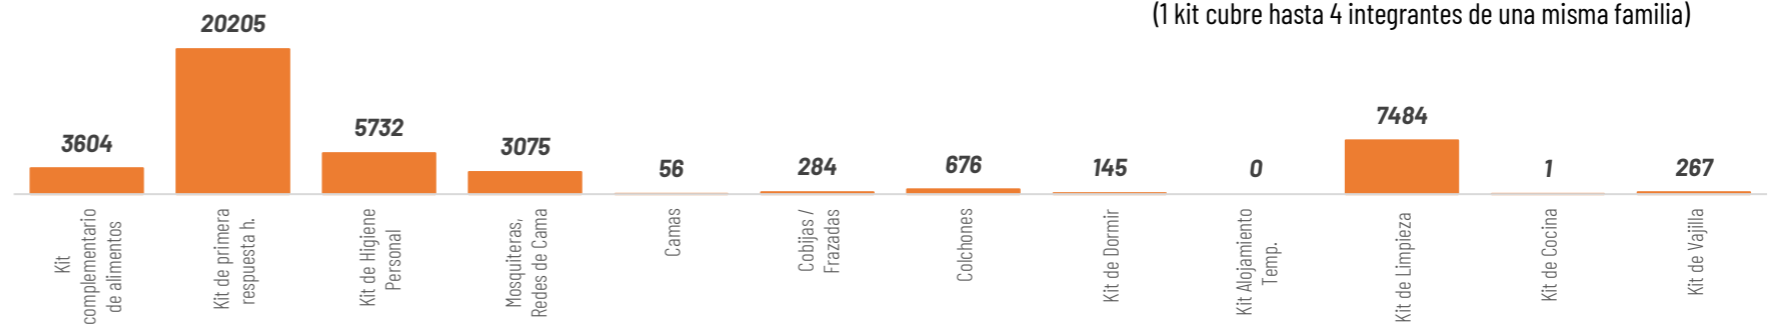

AFECTACIONES POR LLUVIAS CON INFLUENCIA ENOS EN EL ECUADOR

Inicio 01/12/2023 al 08/05/2024. En referencia al SITREP No. 4 de CIERRE

COE ACTIVADOS

Para la atención de los eventos peligrosos presentados por lluvias se activaron:

10 COE Provinciales

Chimborazo, Pastaza, Los Ríos, Santa Elena, Manabí, Santo Domingo de los Tsáchilas, Guayas, Pichincha, Bolívar y Esmeraldas.

57 COE Cantonales

ASISTENCIA HUMANITARIA

Entre el 01/12/2023 y el 08/05/2024, para la atención de la población impactada por eventos a causa de lluvias, la Secretaría Nacional de Gestión de Riesgos (SNGR), así como las demás instituciones de Sistema Nacional Descentralizado de Gestión Integral de Riesgos y Desastres (SNDGIRD) han entregado bienes de asistencia humanitaria como se detalla a continuación:

67.165

TOTAL DE BIENES DE ASISTENCIA HUMANITARIA ENTREGADO - SNGR

49.812

TOTAL DE BIENES DE ASISTENCIA HUMANITARIA ENTREGADO - SNDGIRD

La SNGR ha entregado un total de 67.165 bienes de asistencia humanitaria, a continuación se detallan algunos de los tipos de bienes entregados:

(1 kit cubre hasta 4 integrantes de una misma familia)

Las instituciones del SNDGIRD han entregado un total de 49.812 bienes de asistencia humanitaria: