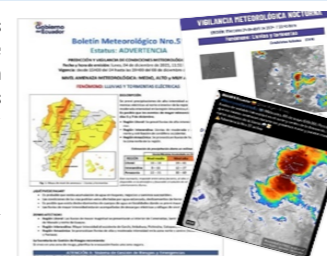

Entre el 01/12/2023 y el 08/05/2024, se registraron 362 desbordamientos de cuerpos hídricos en 17 provincias:

No.	Provincia	No. Cuerpos Hídricos Desbordados	No.	Provincia	No. Cuerpos Hídricos Desbordados
1	Los Ríos	68	10	Orellana	9
2	Guayas	61	11	Zamora Chinchipe	8
3	Esmeraldas	53	12	Morona Santiago	7
4	Manabí	52	13	Azuay	5
5	Bolívar	35	14	Sto. Dgo. De Los Tsáchilas	3
6	El Oro	26	15	Santa Elena	2
7	Loja	14	16	Imbabura	2
8	Pichincha	11	17	Carchi	2
9	Pastaza	10			

Cuerpo Hídrico	2023	2024	Total
Estero	27	32	59
Quebrada	5	1	6
Canal			
Total	32	33	65
Porcentaje	8,84%	10,77%	19,61%