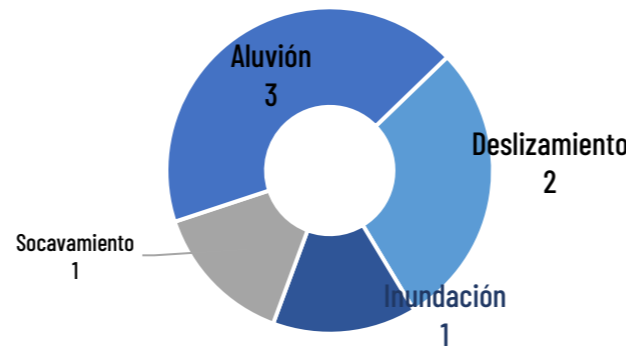

AFECTACIONES POR LLUVIAS CANTÓN BAÑOS DE AGUA SANTA - 16/06/2024

Por lluvias, el 16 de junio de 2024 en el cantón Baños se han registrado **7 eventos** adversos que han afectado varias parroquias del cantón. las parroquias mas impactadas son : **Río Verde, Ulba** . El 17 de junio de 2024 el alcalde declaró en emergencia el cantón Baños de Agua Santa.

Nivel de afectación (Población impactada)

Nota: La calificación del nivel se dio según la "Tabla de calificación del evento o situación peligrosa", manual COE 2017. Provincias que no tienen afectación directa a la población, pero sí a diferentes infraestructuras, se registran en el nivel 0.

Cantidad de eventos por lluvias

Recurrencia de eventos vs Personas impactadas

Detalle de afectaciones a nivel parroquial

N°	Parroquia	No. Eventos	Fallecidos	Personas heridas	Personas desaparecidas	Personas Afectadas	Viviendas Destruidas	Viviendas Afectadas	Puentes Afectados
1	Río Verde	1	13	25	4	1083	8	7	1
2	Ulba	2	0	3	0	18	0	0	0
3	Lligua	1	0	0	0	0	0	0	0
4	Río Negro	2	0	0	0	0	0	0	0
5	Baños de Agua Santa	1	0	0	0	0	0	0	0
Total general		7	13	28	4	1101	8	7	1