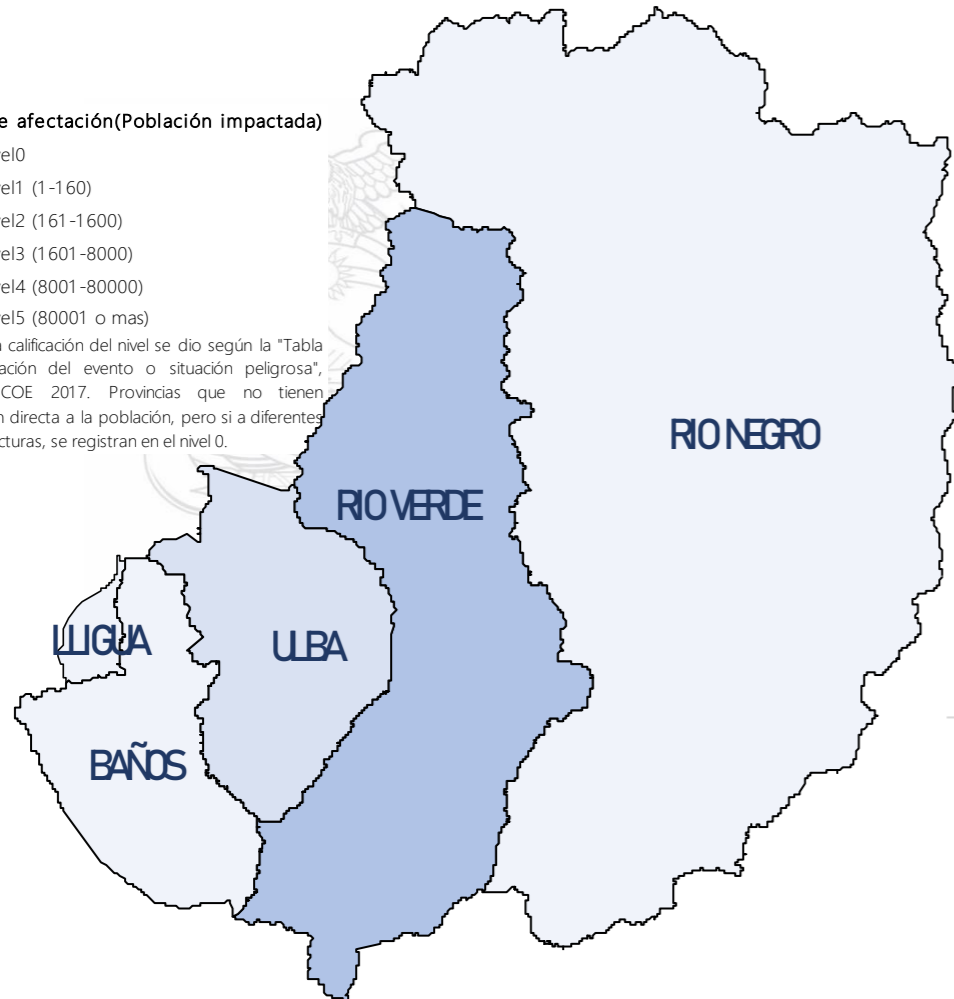

AFECTACIONES POR LLUVIAS CANTÓN BAÑOS DE AGUA SANTA - 16/06/2024

Por lluvias, el 16 de junio de 2024 en el cantón Baños se han registrado **7 eventos** adversos que han afectado varias parroquias del cantón. las parroquias mas impactadas son : **Río Verde, Ulba** . El 17 de junio de 2024 el alcalde declaró en emergencia el cantón Baños de Agua Santa.

Nivel de afectación (Población impactada)

Nota: La calificación del nivel se dio según la "Tabla de calificación del evento o situación peligrosa", manual COE 2017. Provincias que no tienen afectación directa a la población, pero sí a diferentes infraestructuras, se registran en el nivel 0.

Cantidad de eventos por lluvias

Recurrencia de eventos vs Personas impactadas

Detalle de afectaciones a nivel parroquial

N°	Parroquia	No. Eventos	Fallecidos	Personas heridas	Personas desaparecidas	Personas Afectadas	Viviendas Destruidas	Viviendas Afectadas	Puentes Afectados
1	Río Verde	1	13	25	4	1083	8	7	1
2	Ulba	2	0	3	0	18	0	0	0
3	Lligua	1	0	0	0	0	0	0	0
4	Río Negro	2	0	0	0	0	0	0	0
5	Baños de Agua Santa	1	0	0	0	0	0	0	0
Total general		7	13	28	4	1101	8	7	1