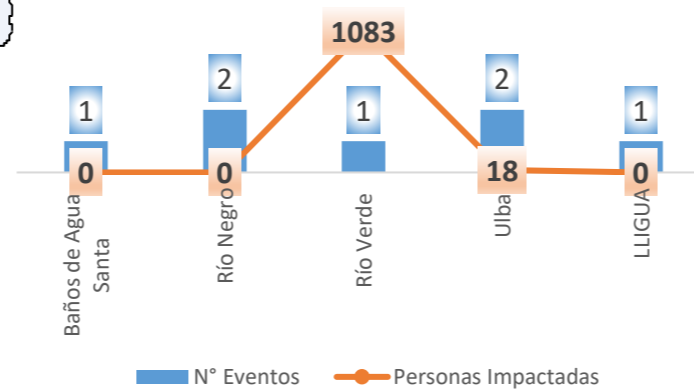

Nivel de afectación (Población impactada)

Nota: La calificación del nivel se dio según la "Tabla de calificación del evento o situación peligrosa", manual COE 2017. Provincias que no tienen afectación directa a la población, pero sí a diferentes infraestructuras, se registran en el nivel 0.

Cantidad de eventos por lluvias

Recurrencia de eventos vs Personas impactadas

Detalle de afectaciones a nivel parroquial

N°	Parroquia	No. Eventos	Fallecidos	Personas heridas	Personas desaparecidas	Personas Afectadas	Viviendas Destruidas	Viviendas Afectadas	Puentes Afectados
1	Río Verde	1	13	25	4	1083	8	7	1
2	Ulba	2	0	3	0	18	0	0	0
3	Lligua	1	0	0	0	0	0	0	0
4	Río Negro	2	0	0	0	0	0	0	0
5	Baños de Agua Santa	1	0	0	0	0	0	0	0
Total general		7	13	28	4	1101	8	7	1