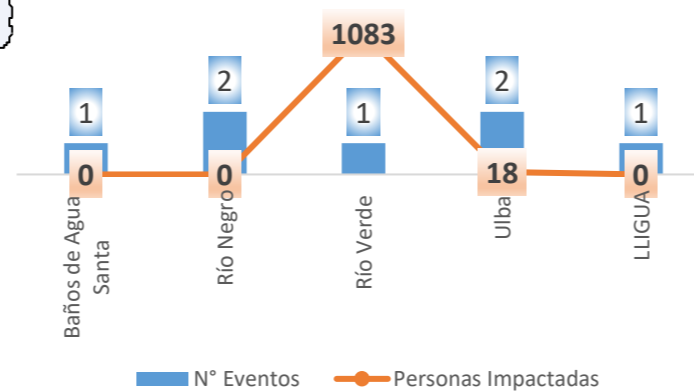

28 Personas heridas
 13 Fallecidos
 3 Personas desaparecidas
 1.101 Personas afectadas
 7 Viviendas afectadas
 8 Viviendas destruidas
 30 Km, vías afectadas
 2 Puentes afectados
 20 % Servicio de energía afectado
 80 % Servicio de agua afectado

Nivel de afectación (Población impactada)

- Nivel0
- Nivel1 (1-160)
- Nivel2 (161-1600)
- Nivel3 (1601-8000)
- Nivel4 (8001-80000)
- Nivel5 (80001 o mas)

Nota: La calificación del nivel se dio según la "Tabla de calificación del evento o situación peligrosa", manual COE 2017. Provincias que no tienen afectación directa a la población, pero sí a diferentes infraestructuras, se registran en el nivel 0.

Cantidad de eventos por lluvias

Recurrencia de eventos vs Personas impactadas

Detalle de afectaciones a nivel parroquial

N°	Parroquia	No. Eventos	Fallecidos	Personas heridas	Personas desaparecidas	Personas Afectadas	Viviendas Destruidas	Viviendas Afectadas	Puentes Afectados
1	Río Verde	1	13	25	3	1083	8	7	1
2	Ulba	2	0	3	0	18	0	0	0
3	Lligua	1	0	0	0	0	0	0	0
4	Río Negro	2	0	0	0	0	0	0	1
5	Baños de Agua Santa	1	0	0	0	0	0	0	0
Total general		7	13	28	3	1101	8	7	2