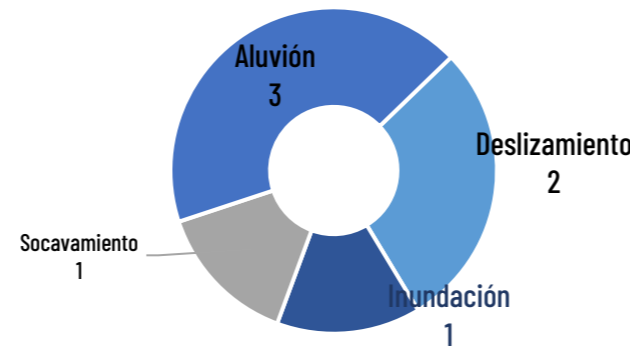

28 Personas heridas
 13 Fallecidos
 3 Personas desaparecidas
 1.101 Personas afectadas
 7 Viviendas afectadas
 8 Viviendas destruidas
 30 Km, vías afectadas
 2 Puentes afectados
 20 % Servicio de energía afectado
 80 % Servicio de agua afectado

Nivel de afectación (Población impactada)

- Nivel0
- Nivel1 (1-160)
- Nivel2 (161-1600)
- Nivel3 (1601-8000)
- Nivel4 (8001-80000)
- Nivel5 (80001 o mas)

Nota: La calificación del nivel se dio según la "Tabla de calificación del evento o situación peligrosa", manual COE 2017. Provincias que no tienen afectación directa a la población, pero sí a diferentes infraestructuras, se registran en el nivel 0.

Cantidad de eventos por lluvias

Recurrencia de eventos vs Personas impactadas

Detalle de afectaciones a nivel parroquial

N°	Parroquia	No. Eventos	Fallecidos	Personas heridas	Personas desaparecidas	Personas Afectadas	Viviendas Destruidas	Viviendas Afectadas	Puentes Afectados
1	Río Verde	1	13	25	3	1083	8	7	1
2	Ulba	2	0	3	0	18	0	0	0
3	Lligua	1	0	0	0	0	0	0	0
4	Río Negro	2	0	0	0	0	0	0	1
5	Baños de Agua Santa	1	0	0	0	0	0	0	0
Total general		7	13	28	3	1101	8	7	2