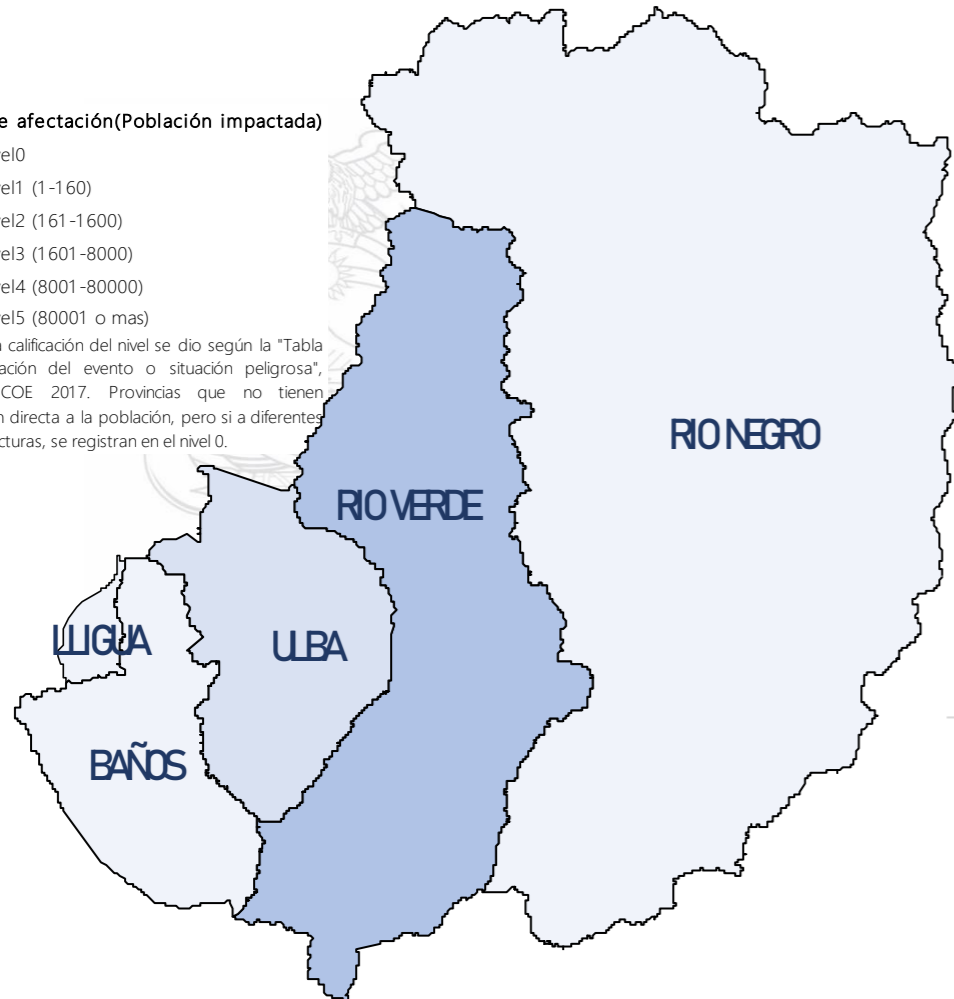

AFECTACIONES POR LLUVIAS CANTÓN BAÑOS DE AGUA SANTA - 16/06/2024

Por lluvias, el 16 de junio de 2024 en el cantón Baños se han registrado **7 eventos** adversos que han afectado varias parroquias del cantón, las parroquias mas impactadas son : **Río Verde, Ulba** . El 17 de junio de 2024 el alcalde declaró en emergencia el cantón Baños de Agua Santa.

28 Personas heridas
 13 Fallecidos
 3 Personas desaparecidas
 1.101 Personas afectadas
 7 Viviendas afectadas
 8 Viviendas destruidas
 30 Km, vías afectadas
 2 Puentes afectados
 20 % Servicio de energía afectado
 80 % Servicio de agua afectado

Nivel de afectación (Población impactada)

- Nivel0
- Nivel1 (1-160)
- Nivel2 (161-1600)
- Nivel3 (1601-8000)
- Nivel4 (8001-80000)
- Nivel5 (80001 o mas)

Nota: La calificación del nivel se dio según la "Tabla de calificación del evento o situación peligrosa", manual COE 2017. Provincias que no tienen afectación directa a la población, pero sí a diferentes infraestructuras, se registran en el nivel 0.