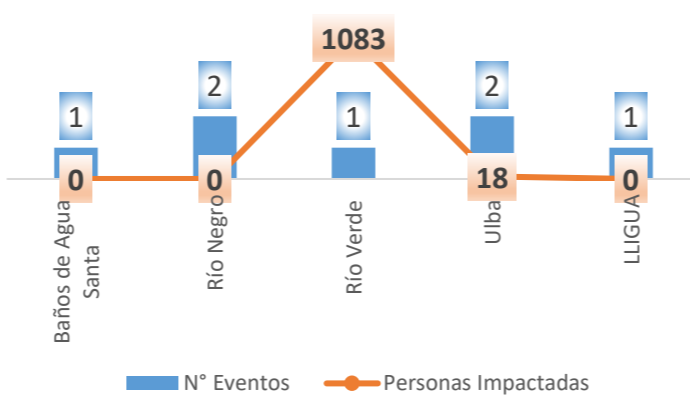

Nivel de afectación (Población impactada)

- Nivel0
- Nivel1 (1-160)
- Nivel2 (161-1600)
- Nivel3 (1601-8000)
- Nivel4 (8001-80000)
- Nivel5 (80001 o mas)

Nota: La calificación del nivel se dio según la "Tabla de calificación del evento o situación adversa", manual COE 2017. Provincias que no tienen afectación directa a la población, pero sí a infraestructuras, se registran en el nivel 0.

Cantidad de eventos por lluvias

Recurrencia de eventos vs Personas impactadas

Detalle de afectaciones a nivel parroquial

N°	Parroquia	No. Eventos	Fallecidos	Personas heridas	Personas desaparecidas	Personas Afectadas	Personas Damnificadas	Viviendas Destruidas	Viviendas Afectadas	Puentes Afectados
1	Río Verde	1	14	24	3	963	120	8	18	1
2	Ulba	2	0	3	0	18	0	0	0	0
3	Lligua	1	0	0	0	0	0	0	0	0
4	Río Negro	2	0	0	0	0	0	0	0	1
5	Baños de Agua Santa	1	0	0	0	0	0	0	0	0
Total general		7	14	27	3	981	120	8	18	2