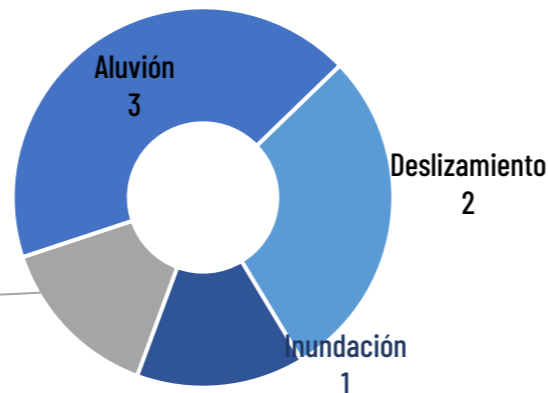

AFECTACIONES POR LLUVIAS CANTÓN BAÑOS DE AGUA SANTA - 20/06/2024

Fecha y hora de corte 20/06/2024 , 15:00. En referencia al SITREP N° 09

Por lluvias, el 16 de junio de 2024 en el cantón Baños se han registrado **7 eventos** adversos que han afectado varias parroquias del cantón, las parroquias mas impactadas son : **Río Verde, Ulba** . El 17 de junio de 2024 el alcalde declaró en emergencia el cantón Baños de Agua Santa.

Nivel de afectación (Población impactada)

- Nivel0
- Nivel1 (1-160)
- Nivel2 (161-1600)
- Nivel3 (1601-8000)
- Nivel4 (8001-80000)
- Nivel5 (80001 o mas)

Nota: La calificación del nivel se dio según la "Tabla de calificación del evento o situación adversa", manual COE 2017. Provincias que no tienen afectación directa a la población, pero sí a infraestructuras, se registran en el nivel 0.

Cantidad de eventos por lluvias

Recurrencia de eventos vs Personas impactadas

Detalle de afectaciones a nivel parroquial

N°	Parroquia	No. Eventos	Fallecidos	Personas heridas	Personas desaparecidas	Personas Afectadas	Personas Damnificadas	Viviendas Destruidas	Viviendas Afectadas	Puentes Afectados
1	Río Verde	1	14	24	3	963	120	8	18	1
2	Ulba	2	0	3	0	18	0	0	0	0
3	Lligua	1	0	0	0	0	0	0	0	0
4	Río Negro	2	0	0	0	0	0	0	0	1
5	Baños de Agua Santa	1	0	0	0	0	0	0	0	0
Total general		7	14	27	3	981	120	8	18	2