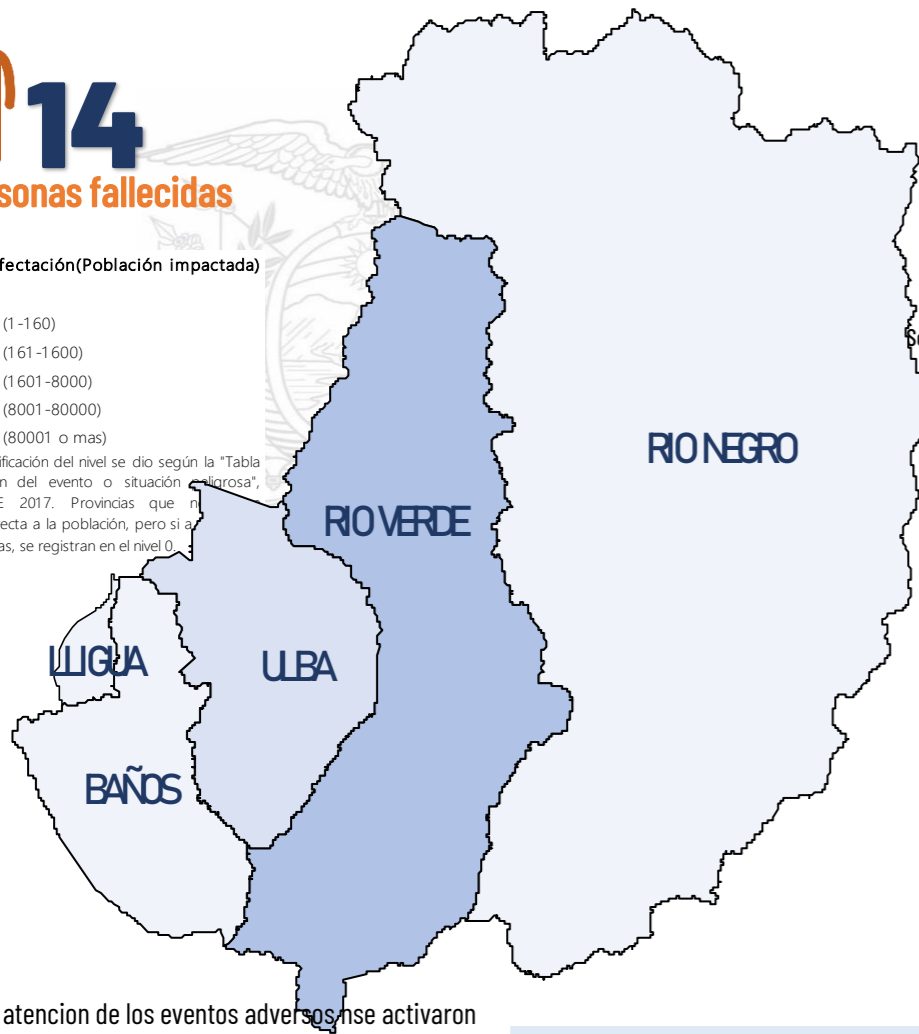

AFECTACIONES POR LLUVIAS CANTÓN BAÑOS DE AGUA SANTA - 20/06/2024

Fecha y hora de corte 20/06/2024 , 15:00. En referencia al SITREP N° 09

Por lluvias, el 16 de junio de 2024 en el cantón Baños se han registrado **7 eventos** adversos que han afectado varias parroquias del cantón, las parroquias mas impactadas son : **Río Verde, Ulba** . El 17 de junio de 2024 el alcalde declaró en emergencia el cantón Baños de Agua Santa.

Nivel de afectación (Población impactada)

- Nivel0
- Nivel1 (1-160)
- Nivel2 (161-1600)
- Nivel3 (1601-8000)
- Nivel4 (8001-80000)
- Nivel5 (80001 o mas)

Nota: La calificación del nivel se dio según la "Tabla de calificación del evento o situación adversa", manual COE 2017. Provincias que no tienen afectación directa a la población, pero sí a infraestructuras, se registran en el nivel 0.

Cantidad de eventos por lluvias

Recurrencia de eventos vs Personas impactadas

Detalle de afectaciones a nivel parroquial

N°	Parroquia	No. Eventos	Fallecidos	Personas heridas	Personas desaparecidas	Personas Afectadas	Personas Damnificadas	Viviendas Destruidas	Viviendas Afectadas	Puentes Afectados
1	Río Verde	1	14	24	3	963	120	8	18	1
2	Ulba	2	0	3	0	18	0	0	0	0
3	Lligua	1	0	0	0	0	0	0	0	0
4	Río Negro	2	0	0	0	0	0	0	0	1
5	Baños de Agua Santa	1	0	0	0	0	0	0	0	0
Total general		7	14	27	3	981	120	8	18	2