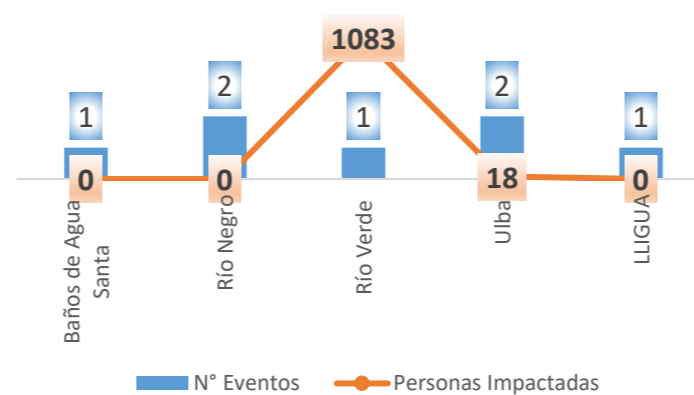

**14** Personas fallecidas

Nivel de afectación (Población impactada)

- Nivel0
- Nivel1 (1-160)
- Nivel2 (161-1600)
- Nivel3 (1601-8000)
- Nivel4 (8001-80000)
- Nivel5 (80001 o mas)

Nota: La calificación del nivel se dio según la "Tabla de calificación del evento o situación adversa", manual COE 2017. Provincias que no tienen afectación directa a la población, pero sí a infraestructuras, se registran en el nivel 0.

Cantidad de eventos por lluvias

Recurrencia de eventos vs Personas impactadas

Detalle de afectaciones a nivel parroquial

N°	Parroquia	No. Eventos	Fallecidos	Personas heridas	Personas desaparecidas	Personas Afectadas	Personas Damnificadas	Viviendas Destruidas	Viviendas Afectadas	Puentes Afectados
1	Río Verde	1	14	24	0	943	140	8	18	1
2	Ulba	2	0	3	0	18	0	0	0	0
3	Lligua	1	0	0	0	0	0	0	0	0
4	Río Negro	2	0	0	0	0	0	0	0	1
5	Baños de Agua Santa	1	0	0	0	0	0	0	0	0
<b>Total general</b>		<b>7</b>	<b>14</b>	<b>27</b>	<b>0</b>	<b>961</b>	<b>140</b>	<b>8</b>	<b>18</b>	<b>2</b>