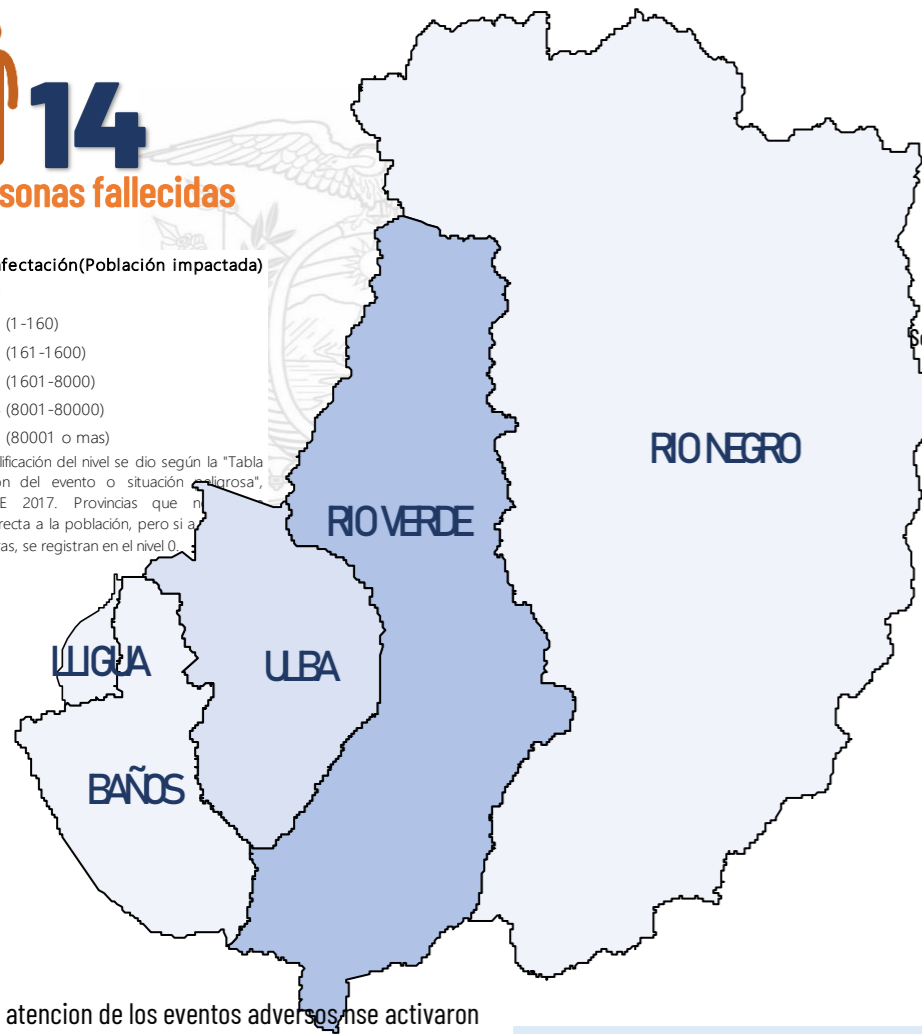

# AFECTACIONES POR LLUVIAS CANTÓN BAÑOS DE AGUA SANTA - 21/06/2024

Por lluvias, el 16 de junio de 2024 en el cantón Baños se han registrado **7 eventos** adversos que han afectado varias parroquias del cantón, las parroquias mas impactadas son : **Río Verde, Ulba** . El 17 de junio de 2024 el alcalde declaró en emergencia el cantón Baños de Agua Santa.

**14** Personas fallecidas

Nivel de afectación (Población impactada)

- Nivel0
- Nivel1 (1-160)
- Nivel2 (161-1600)
- Nivel3 (1601-8000)
- Nivel4 (8001-80000)
- Nivel5 (80001 o mas)

Nota: La calificación del nivel se dio según la "Tabla de calificación del evento o situación adversa", manual COE 2017. Provincias que no tienen afectación directa a la población, pero sí a infraestructuras, se registran en el nivel 0.

Cantidad de eventos por lluvias

Recurrencia de eventos vs Personas impactadas

Detalle de afectaciones a nivel parroquial

N°	Parroquia	No. Eventos	Fallecidos	Personas heridas	Personas desaparecidas	Personas Afectadas	Personas Damnificadas	Viviendas Destruidas	Viviendas Afectadas	Puentes Afectados
1	Río Verde	1	14	24	0	943	140	8	18	1
2	Ulba	2	0	3	0	18	0	0	0	0
3	Lligua	1	0	0	0	0	0	0	0	0
4	Río Negro	2	0	0	0	0	0	0	0	1
5	Baños de Agua Santa	1	0	0	0	0	0	0	0	0
<b>Total general</b>		<b>7</b>	<b>14</b>	<b>27</b>	<b>0</b>	<b>961</b>	<b>140</b>	<b>8</b>	<b>18</b>	<b>2</b>