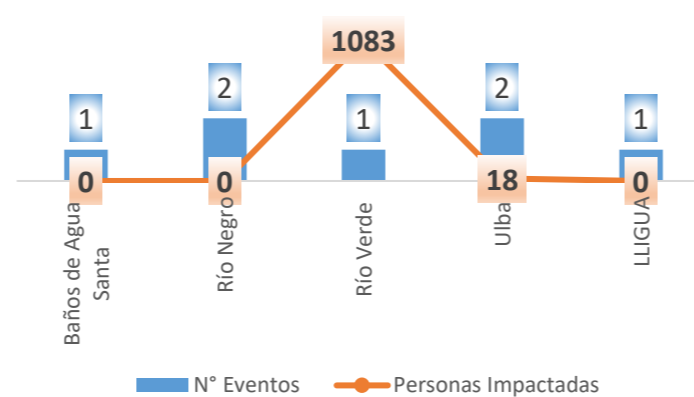

Nivel de afectación (Población impactada)

- Nivel0
- Nivel1 (1-160)
- Nivel2 (161-1600)
- Nivel3 (1601-8000)
- Nivel4 (8001-80000)
- Nivel5 (80001 o mas)

Nota: La calificación del nivel se dio según la "Tabla de calificación del evento o situación adversa", manual COE 2017. Provincias que no tienen afectación directa a la población, pero sí a infraestructuras, se registran en el nivel 0.

Cantidad de eventos por lluvias

Recurrencia de eventos vs Personas impactadas

Detalle de afectaciones a nivel parroquial

N°	Parroquia	No. Eventos	Fallecidos	Personas heridas	Personas Heridas	Personas Desaparecidas	Personas Afectadas	Personas Damnificadas	Viviendas Destruidas	Puentes Afectados
1	Río Verde	1	14	24	24	0	943	140	8	1
2	Ulba	2	0	3	3	0	18	0	0	0
3	Lligua	1	0	0	0	0	0	0	0	0
4	Río Negro	2	0	0	0	0	0	0	0	1
5	Baños de Agua Santa	1	0	0	0	0	0	0	0	0
<b>Total general</b>		<b>7</b>	<b>14</b>	<b>27</b>	<b>27</b>	<b>0</b>	<b>961</b>	<b>140</b>	<b>8</b>	<b>2</b>