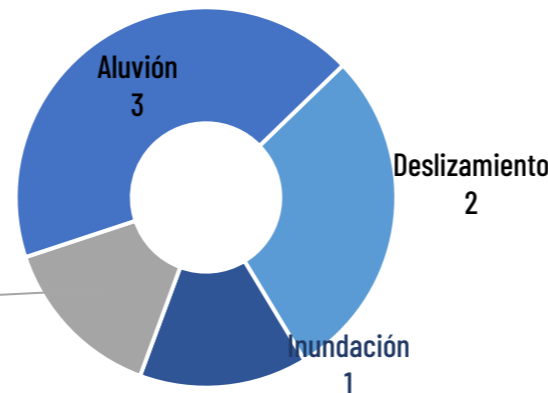

# AFECTACIONES POR LLUVIAS CANTÓN BAÑOS DE AGUA SANTA - 21/06/2024

Por lluvias, el 16 de junio de 2024 en el cantón Baños se han registrado **7 eventos** adversos que han afectado varias parroquias del cantón, las parroquias mas impactadas son : **Río Verde, Ulba** . El 17 de junio de 2024 el alcalde declaró en emergencia el cantón Baños de Agua Santa.

Nivel de afectación (Población impactada)

- Nivel0
- Nivel1 (1-160)
- Nivel2 (161-1600)
- Nivel3 (1601-8000)
- Nivel4 (8001-80000)
- Nivel5 (80001 o mas)

Nota: La calificación del nivel se dio según la "Tabla de calificación del evento o situación adversa", manual COE 2017. Provincias que no tienen afectación directa a la población, pero sí a infraestructuras, se registran en el nivel 0.

Cantidad de eventos por lluvias

Recurrencia de eventos vs Personas impactadas

Detalle de afectaciones a nivel parroquial

N°	Parroquia	No. Eventos	Fallecidos	Personas heridas	Personas Heridas	Personas Desaparecidas	Personas Afectadas	Personas Damnificadas	Viviendas Destruidas	Puentes Afectados
1	Río Verde	1	14	24	24	0	943	140	8	1
2	Ulba	2	0	3	3	0	18	0	0	0
3	Lligua	1	0	0	0	0	0	0	0	0
4	Río Negro	2	0	0	0	0	0	0	0	1
5	Baños de Agua Santa	1	0	0	0	0	0	0	0	0
<b>Total general</b>		<b>7</b>	<b>14</b>	<b>27</b>	<b>27</b>	<b>0</b>	<b>961</b>	<b>140</b>	<b>8</b>	<b>2</b>