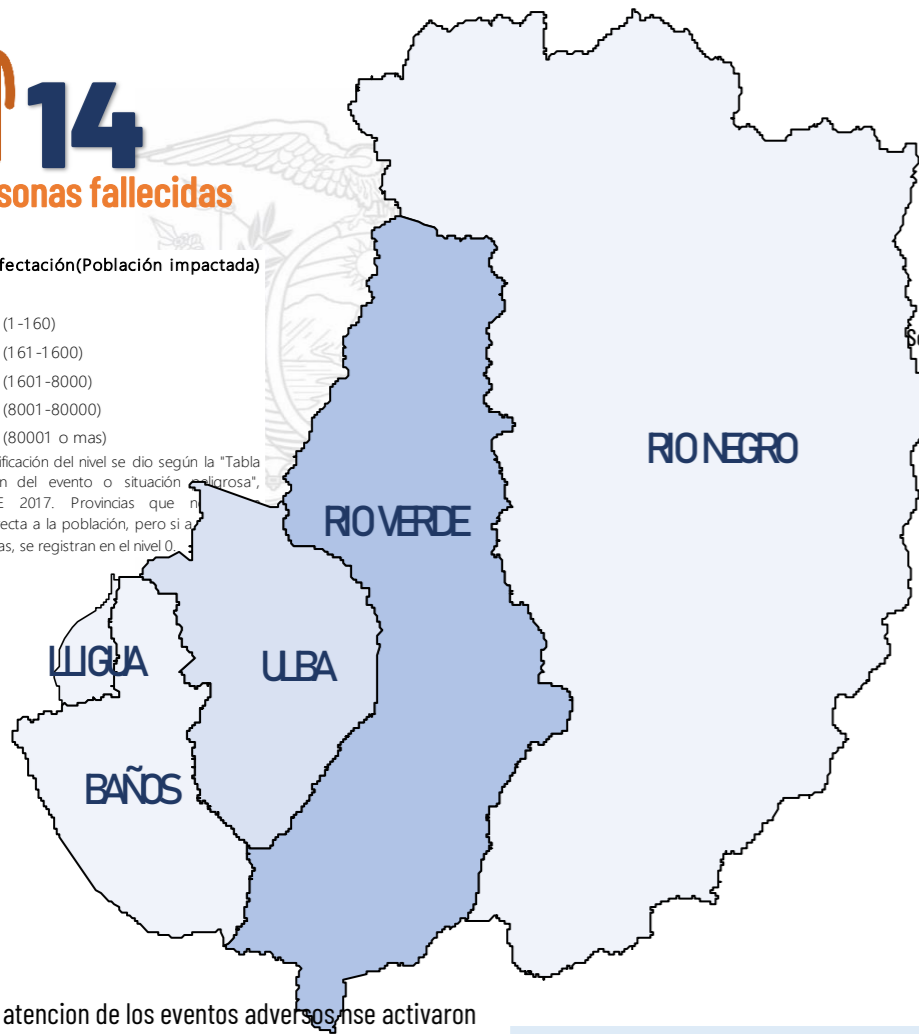

# AFECTACIONES POR LLUVIAS CANTÓN BAÑOS DE AGUA SANTA - 21/06/2024

Por lluvias, el 16 de junio de 2024 en el cantón Baños se han registrado **7 eventos** adversos que han afectado varias parroquias del cantón, las parroquias mas impactadas son : **Río Verde, Ulba** . El 17 de junio de 2024 el alcalde declaró en emergencia el cantón Baños de Agua Santa.

Nivel de afectación (Población impactada)

- Nivel0
- Nivel1 (1-160)
- Nivel2 (161-1600)
- Nivel3 (1601-8000)
- Nivel4 (8001-80000)
- Nivel5 (80001 o mas)

Nota: La calificación del nivel se dio según la "Tabla de calificación del evento o situación adversa", manual COE 2017. Provincias que no tienen afectación directa a la población, pero sí a infraestructuras, se registran en el nivel 0.

Cantidad de eventos por lluvias

Recurrencia de eventos vs Personas impactadas

Detalle de afectaciones a nivel parroquial

N°	Parroquia	No. Eventos	Fallecidos	Personas heridas	Personas Heridas	Personas Desaparecidas	Personas Afectadas	Personas Damnificadas	Viviendas Destruidas	Puentes Afectados
1	Río Verde	1	14	24	24	0	943	140	8	1
2	Ulba	2	0	3	3	0	18	0	0	0
3	Lligua	1	0	0	0	0	0	0	0	0
4	Río Negro	2	0	0	0	0	0	0	0	1
5	Baños de Agua Santa	1	0	0	0	0	0	0	0	0
<b>Total general</b>		<b>7</b>	<b>14</b>	<b>27</b>	<b>27</b>	<b>0</b>	<b>961</b>	<b>140</b>	<b>8</b>	<b>2</b>