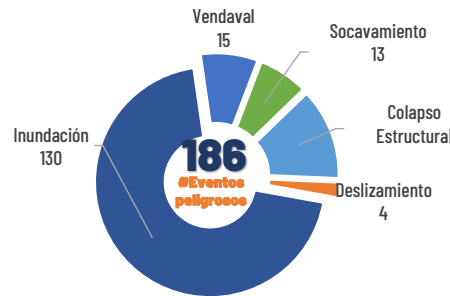

Cantidad de eventos por lluvias