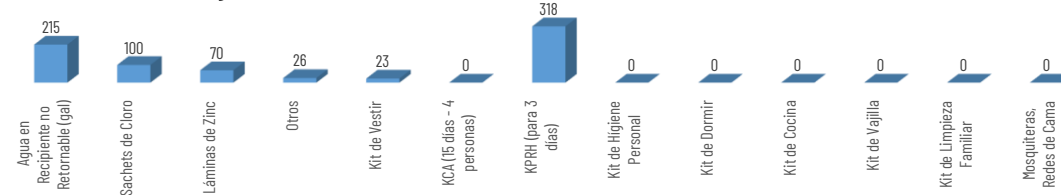

ALOJAMIENTOS TEMPORALES ACTIVADOS

Se encuentra activo un Alojamiento temporal :

1: Babahoyo/Pimocha - Escuela Rosa Elena Tránsito
Amaguaña (Infraestructura que ya no presta servicio escolar): 1 familias-7 personas

1

Total de Alojamientos Activados

1

Número de Familias Alojadas

7

Número de Personas Alojadas