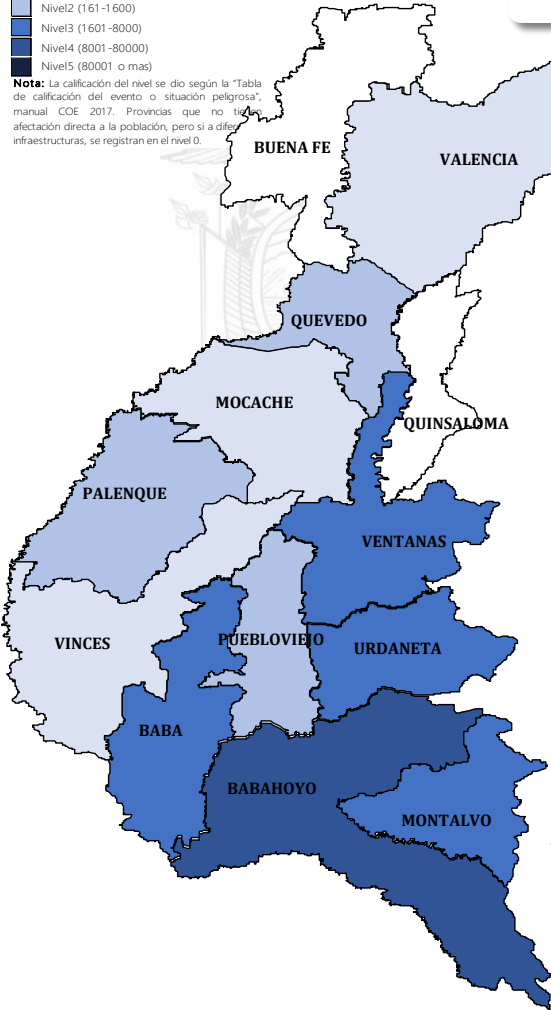

AFECTACIONES POR LLUVIAS EN LA PROVINCIA DE LOS RÍOS

Inicio 01/01/2024 al 06/06/2024 - 09:30. En referencia al SITREP N° 66

Desde el 01 de enero de 2024 hasta la presente fecha se han registrado **186 eventos** peligrosos que han afectado a 12 cantones. Los eventos más recurrentes son los siguientes: inundaciones, deslizamientos, colapsos estructurales, socavamientos y vendavales.

Cantones con mayor impacto a personas: **Babahoyo, Ventanas, Urdaneta, Baba**

- **0** Personas fallecidas
- **30.177** Personas afectadas
- **49** Personas damnificadas
- **7.030** Viviendas afectadas
- **17** Viviendas destruidas
- **3,6** Km de vías afectadas
- **5.565** Ha. de cultivos impactados

Nivel de afectación (Población impactada)

- Nivel0
- Nivel1 (1-160)
- Nivel2 (161-1600)
- Nivel3 (1601-8000)
- Nivel4 (8001-80000)
- Nivel5 (80001 o mas)