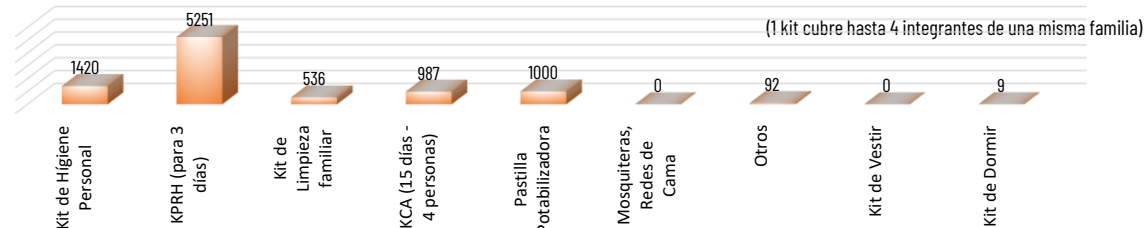

**9314**

TOTAL DE BIENES DE ASISTENCIA HUMANITARIA ENTREGADO - SGR

**1429**

TOTAL DE BIENES DE ASISTENCIA HUMANITARIA ENTREGADO - SNDGR

La SGR ha entregado un total de 9314 bienes de asistencia humanitaria, a continuación se detallan algunos de los tipos de bienes entregados: