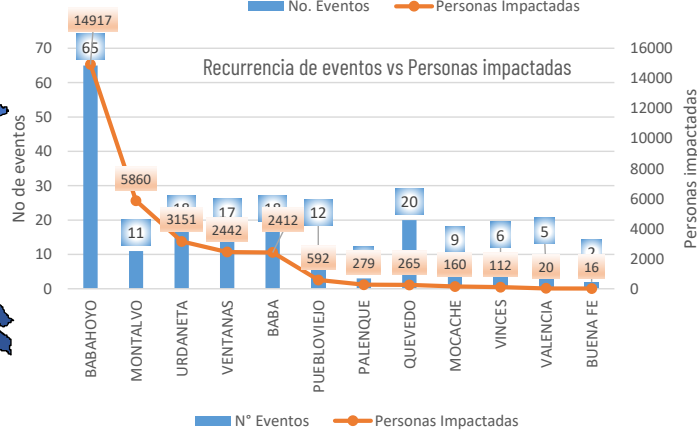

Recurrencia de eventos vs Personas impactadas