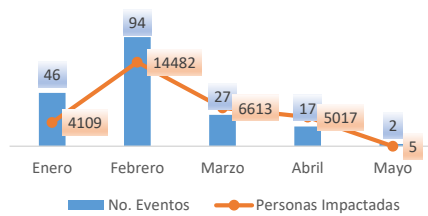

Número de eventos vs Personas Impactadas por mes