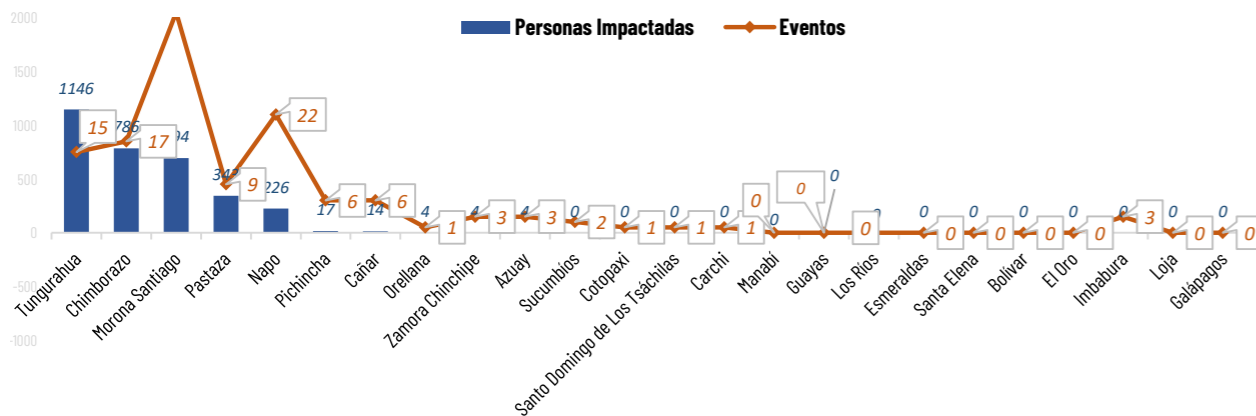

AFECTACIONES POR LLUVIAS EN EL ECUADOR

Inicio 14/06/2024 al 22/06/2024 - 17:00. En referencia al SITREP N° 11

Desde el 14 de junio de 2024 hasta la presente fecha, por lluvias se han 131 eventos adversos en 15 provincias, afectando a 42 cantones y 86 parroquias. Los eventos más recurrentes son los siguientes: deslizamiento (35%), inundación (21%), Socavamiento (19%) y aluvión (17%), entre los principales.

Mapa provincias con mayor impacto a personas: **Tungurahua, Chimborazo, Morona Santiago, Pastaza, Napo, Pichincha Y Cañar**

19
Personas fallecidas

3.062
Personas afectadas

176
Personas damnificadas

101
Viviendas afectadas

23
Viviendas destruidas

18
Puentes afectados

34,6
Km de vías afectadas

Cantidad de eventos por lluvias

Detalle de afectaciones a nivel provincia

Provincia	Personas fallecidas	Personas Afectadas	Personas Damnificadas	Viviendas Afectadas	Viviendas Destruidas	Km. de vías afectadas
Tungurahua	14	1006	140	21	8	30,05
Chimborazo	4	774	12	26	10	0,06
Morona Santiago	0	674	20	16	3	1,53
Pastaza	0	343	0	8	0	0,12
Azuay	0	0	4	1	0	0,14
Napo	0	226	0	6	2	0,32
Pichincha	0	17	0	8	0	0,74
Zamora Chinchipe	0	4	0	13	0	0,06
Cañar	0	14	0	1	0	0,41
Loja	0	0	0	0	0	0,00
Orellana	0	4	0	1	0	0,00
Sucumbios	0	0	0	0	0	0,70
Cotopaxi	1	0	0	0	0	0,00
Santo Domingo de L.	0	0	0	0	0	0,01
Carchi	0	0	0	0	0	0,01
Manabi	0	0	0	0	0	0,00
Guayas	0	0	0	0	0	0,00
Los Rios	0	0	0	0	0	0,00
Esmeraldas	0	0	0	0	0	0,00
Santa Elena	0	0	0	0	0	0,00
Bolivar	0	0	0	0	0	0,00
El Oro	0	0	0	0	0	0,00
Imbabura	0	0	0	0	0	0,05
Galápagos	0	0	0	0	0	0,00
Total	19	3062	176	101	23	34,65

Número de eventos vs Personas impactadas por día:

Recurrencia de eventos por lluvias vs Personas Impactadas a nivel provincial

Personas impactadas refiere a la suma de personas afectadas y personas damnificadas