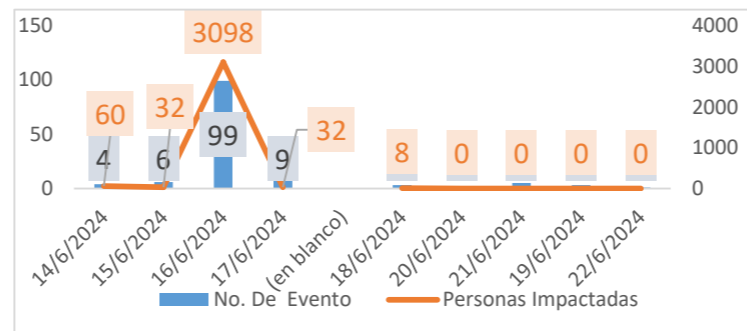

AFECTACIONES POR LLUVIAS EN EL ECUADOR

Inicio 14/06/2024 al 22/06/2024 - 17:00. En referencia al SITREP N° 11

Desde el 14 de junio de 2024 hasta la presente fecha, por lluvias se han 131 eventos adversos en 15 provincias, afectando a 42 cantones y 86 parroquias. Los eventos más recurrentes son los siguientes: deslizamiento (35%), inundación (21%), Socavamiento (19%) y aluvión (17%), entre los principales.

Mapa provincias con mayor impacto a personas: **Tungurahua, Chimborazo, Morona Santiago, Pastaza, Napo, Pichincha Y Cañar**

19
Personas fallecidas

3.062
Personas afectadas

176
Personas damnificadas

101
Viviendas afectadas

23
Viviendas destruidas

18
Puentes afectados

34,6
Km de vías afectadas

Cantidad de eventos por lluvias

Detalle de afectaciones a nivel provincia

Provincia	Personas fallecidas	Personas Afectadas	Personas Damnificadas	Viviendas Afectadas	Viviendas Destruidas	Km. de vías afectadas
Tungurahua	14	1006	140	21	8	30,05
Chimborazo	4	774	12	26	10	0,06
Morona Santiago	0	674	20	16	3	1,53
Pastaza	0	343	0	8	0	0,12
Azuay	0	0	4	1	0	0,14
Napo	0	226	0	6	2	0,32
Pichincha	0	17	0	8	0	0,74
Zamora Chinchipe	0	4	0	13	0	0,06
Cañar	0	14	0	1	0	0,41
Loja	0	0	0	0	0	0,00
Orellana	0	4	0	1	0	0,00
Sucumbios	0	0	0	0	0	0,70
Cotopaxi	1	0	0	0	0	0,00
Santo Domingo de L.	0	0	0	0	0	0,01
Carchi	0	0	0	0	0	0,01
Manabi	0	0	0	0	0	0,00
Guayas	0	0	0	0	0	0,00
Los Rios	0	0	0	0	0	0,00
Esmeraldas	0	0	0	0	0	0,00
Santa Elena	0	0	0	0	0	0,00
Bolivar	0	0	0	0	0	0,00
El Oro	0	0	0	0	0	0,00
Imbabura	0	0	0	0	0	0,05
Galápagos	0	0	0	0	0	0,00
Total	19	3062	176	101	23	34,65

Número de eventos vs Personas impactadas por día:

Recurrencia de eventos por lluvias vs Personas Impactadas a nivel provincial

Personas impactadas refiere a la suma de personas afectadas y personas damnificadas