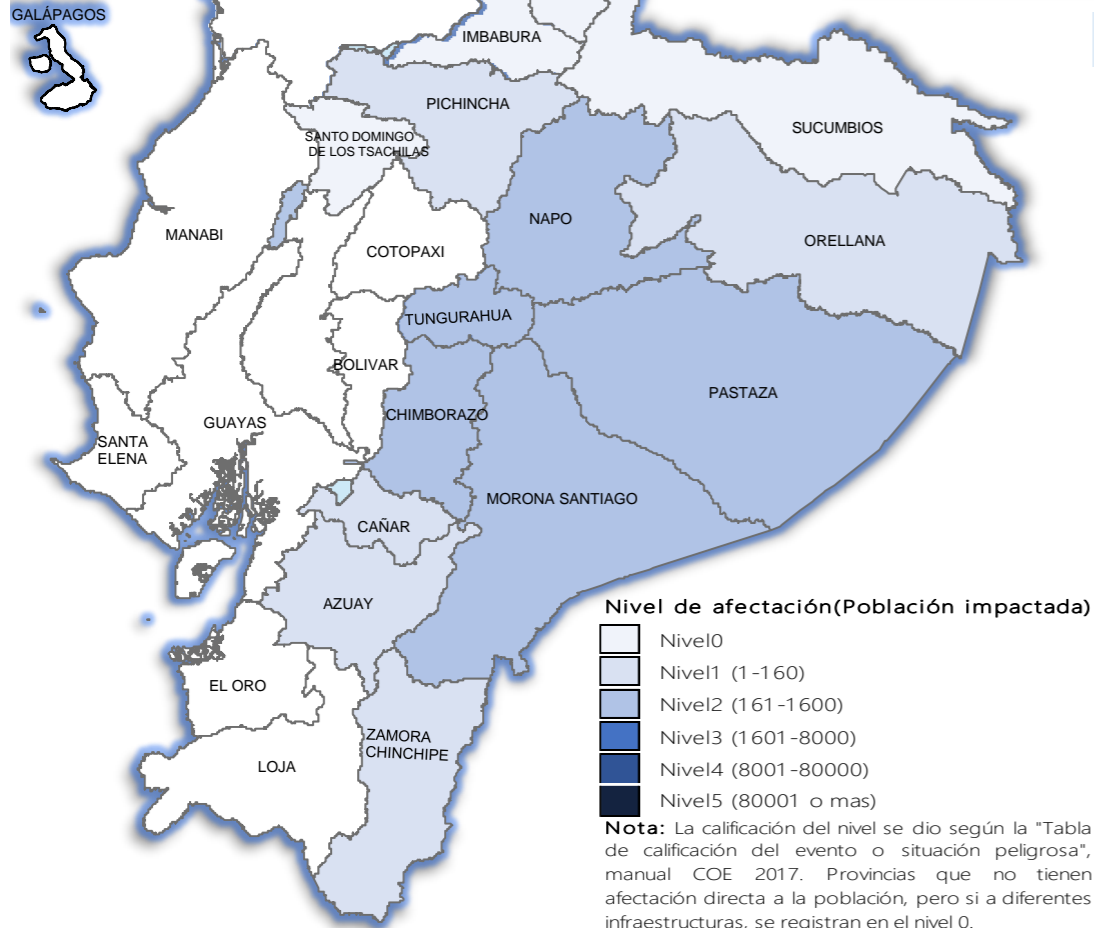

AFECTACIONES POR LLUVIAS EN EL ECUADOR

Inicio 14/06/2024 al 22/06/2024 - 17:00. En referencia al SITREP N° 11

Desde el 14 de junio de 2024 hasta la presente fecha, por lluvias se han 131 eventos adversos en 15 provincias, afectando a 42 cantones y 86 parroquias. Los eventos más recurrentes son los siguientes: deslizamiento (35%), inundación (21%), Socavamiento (19%) y aluvión (17%), entre los principales.

Mapa provincias con mayor impacto a personas: **Tungurahua, Chimborazo, Morona Santiago, Pastaza, Napo, Pichincha Y Cañar**

19
Personas fallecidas

3.062
Personas afectadas

176
Personas damnificadas

101
Viviendas afectadas

23
Viviendas destruidas

18
Puentes afectados

34,6
Km de vías afectadas

Cantidad de eventos por lluvias

Detalle de afectaciones a nivel provincia

Provincia	Personas fallecidas	Personas Afectadas	Personas Damnificadas	Viviendas Afectadas	Viviendas Destruidas	Km. de vías afectadas
Tungurahua	14	1006	140	21	8	30,05
Chimborazo	4	774	12	26	10	0,06
Morona Santiago	0	674	20	16	3	1,53
Pastaza	0	343	0	8	0	0,12
Azuay	0	0	4	1	0	0,14
Napo	0	226	0	6	2	0,32
Pichincha	0	17	0	8	0	0,74
Zamora Chinchipe	0	4	0	13	0	0,06
Cañar	0	14	0	1	0	0,41
Loja	0	0	0	0	0	0,00
Orellana	0	4	0	1	0	0,00
Sucumbios	0	0	0	0	0	0,70
Cotopaxi	1	0	0	0	0	0,00
Santo Domingo de L.	0	0	0	0	0	0,01
Carchi	0	0	0	0	0	0,01
Manabi	0	0	0	0	0	0,00
Guayas	0	0	0	0	0	0,00
Los Rios	0	0	0	0	0	0,00
Esmeraldas	0	0	0	0	0	0,00
Santa Elena	0	0	0	0	0	0,00
Bolivar	0	0	0	0	0	0,00
El Oro	0	0	0	0	0	0,00
Imbabura	0	0	0	0	0	0,05
Galápagos	0	0	0	0	0	0,00
Total	19	3062	176	101	23	34,65