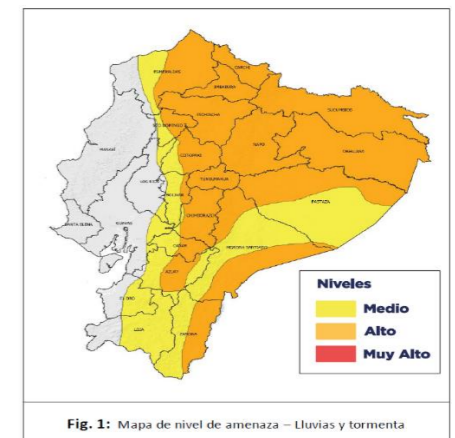

AFECTACIONES POR LLUVIAS EN EL ECUADOR

Inicio 14/06/2024 al 22/06/2024 - 17:00. En referencia al SITREP N° 11

Desde el 14 de junio de 2024 hasta la presente fecha, por lluvias se han 131 eventos adversos en 15 provincias, afectando a 42 cantones y 86 parroquias. Los eventos más recurrentes son los siguientes: deslizamiento (35%), inundación (21%), Socavamiento (19%) y aluvión (17%), entre los principales.

Mapa provincias con mayor impacto a personas: **Tungurahua, Chimborazo, Morona Santiago, Pastaza, Napo, Pichincha Y Cañar**

19
Personas fallecidas

3.062
Personas afectadas

176
Personas damnificadas

101
Viviendas afectadas

23
Viviendas destruidas

18
Puentes afectados

34,6
Km de vías afectadas

Cantidad de eventos por lluvias

Detalle de afectaciones a nivel provincia

Provincia	Personas fallecidas	Personas Afectadas	Personas Damnificadas	Viviendas Afectadas	Viviendas Destruidas	Km. de vías afectadas
Tungurahua	14	1006	140	21	8	30,05
Chimborazo	4	774	12	26	10	0,06
Morona Santiago	0	674	20	16	3	1,53
Pastaza	0	343	0	8	0	0,12
Azuay	0	0	4	1	0	0,14
Napo	0	226	0	6	2	0,32
Pichincha	0	17	0	8	0	0,74
Zamora Chinchipe	0	4	0	13	0	0,06
Cañar	0	14	0	1	0	0,41
Loja	0	0	0	0	0	0,00
Orellana	0	4	0	1	0	0,00
Sucumbios	0	0	0	0	0	0,70
Cotopaxi	1	0	0	0	0	0,00
Santo Domingo de L.	0	0	0	0	0	0,01
Carchi	0	0	0	0	0	0,01
Manabi	0	0	0	0	0	0,00
Guayas	0	0	0	0	0	0,00
Los Rios	0	0	0	0	0	0,00
Esmeraldas	0	0	0	0	0	0,00
Santa Elena	0	0	0	0	0	0,00
Bolivar	0	0	0	0	0	0,00
El Oro	0	0	0	0	0	0,00
Imbabura	0	0	0	0	0	0,05
Galápagos	0	0	0	0	0	0,00
Total	19	3062	176	101	23	34,65

Número de eventos vs Personas impactadas por día:

Recurrencia de eventos por lluvias vs Personas Impactadas a nivel provincial

Personas impactadas refiere a la suma de personas afectadas y personas damnificadas

Producto elaborado por la Dirección de Monitoreo de Eventos Adversos

Situación meteorológica