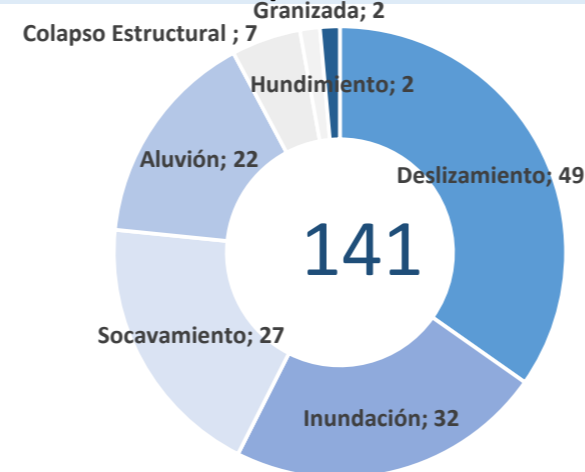

AFECTACIONES POR LLUVIAS EN EL ECUADOR

Inicio 14/06/2024 al 26/06/2024 - 13:00. En referencia al SITREP N° 15

Desde el 14 de junio de 2024 hasta la presente fecha, por lluvias se han 141 eventos adversos en 17 provincias, afectando a 48 cantones y 96 parroquias. Los eventos más recurrentes son los siguientes: deslizamiento (34,75%), inundación (22,70%), Socavamiento (19,15%) y aluvión (16,60%), entre los principales.

Mapa provincias con mayor impacto a personas: Tungurahua, Chimborazo, Morona Santiago, Pastaza, Napo, Esmeraldas y Pichincha

19 Personas fallecidas

3.235 Personas afectadas

270 Personas damnificadas

101 Viviendas afectadas

79 Viviendas destruidas

27 Puentes afectados

42,98 Km de vías afectadas

Cantidad de eventos por lluvias

Detalle de afectaciones a nivel provincia

Provincia	Personas fallecidas	Personas Afectadas	Personas Damnificadas	Viviendas Afectadas	Viviendas Destruidas	Km. de vías afectadas
Tungurahua	14	1339	209	21	62	30,05
Chimborazo	4	774	32	26	10	0,49
Morona Santiago	0	481	21	16	4	1,55
Pastaza	0	343	0	8	0	0,12
Zamora Chinchipe	0	4	0	13	0	0,06
Napo	0	226	0	6	2	0,32
Esmeraldas	0	30	0	0	0	0,00
Orellana	0	4	0	1	0	0,00
Pichincha	0	17	0	8	0	0,74
Loja	0	0	0	0	0	0,00
Cañar	0	14	0	1	0	0,41
Azuay	0	0	4	1	0	0,14
Manabí	0	0	4	0	1	0,00
Sucumbios	0	3	0	0	0	0,70
Cotopaxi	1	0	0	0	0	0,00
Santo Domingo de Los Tsáchil	0	0	0	0	0	0,01
Carchi	0	0	0	0	0	0,01
Guayas	0	0	0	0	0	0,00
Los Ríos	0	0	0	0	0	0,00
Santa Elena	0	0	0	0	0	0,00
Bolívar	0	0	0	0	0	0,00
El Oro	0	0	0	0	0	0,00
Imbabura	0	0	0	0	0	0,05
Galápagos	0	0	0	0	0	0,00

Número de eventos vs Personas impactadas por día:

Recurrencia de eventos por lluvias vs Personas Impactadas a nivel provincial

Personas impactadas refiere a la suma de personas afectadas y personas damnificadas