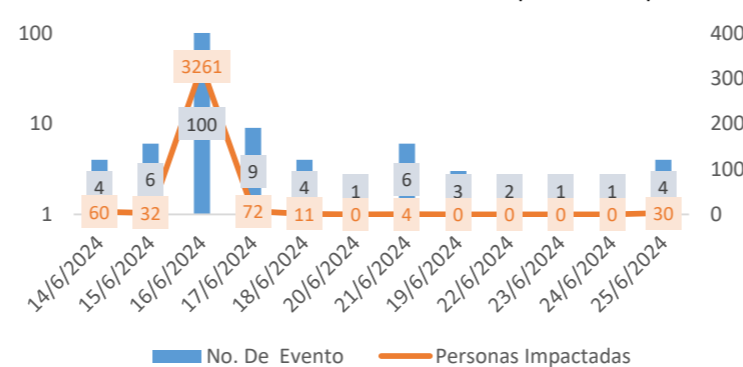

AFECTACIONES POR LLUVIAS EN EL ECUADOR

Inicio 14/06/2024 al 26/06/2024 - 13:00. En referencia al SITREP N° 15

Desde el 14 de junio de 2024 hasta la presente fecha, por lluvias se han 141 eventos adversos en 17 provincias, afectando a 48 cantones y 96 parroquias. Los eventos más recurrentes son los siguientes: deslizamiento (34,75%), inundación (22,70%), Socavamiento (19,15%) y aluvión (16,60%), entre los principales.

Mapa provincias con mayor impacto a personas: Tungurahua, Chimborazo, Morona Santiago, Pastaza, Napo, Esmeraldas y Pichincha

19 Personas fallecidas

3.235 Personas afectadas

270 Personas damnificadas

101 Viviendas afectadas

79 Viviendas destruidas

27 Puentes afectados

42,98 Km de vías afectadas

Cantidad de eventos por lluvias

Detalle de afectaciones a nivel provincia

Provincia	Personas fallecidas	Personas Afectadas	Personas Damnificadas	Viviendas Afectadas	Viviendas Destruidas	Km. de vías afectadas
Tungurahua	14	1339	209	21	62	30,05
Chimborazo	4	774	32	26	10	0,49
Morona Santiago	0	481	21	16	4	1,55
Pastaza	0	343	0	8	0	0,12
Zamora Chinchipe	0	4	0	13	0	0,06
Napo	0	226	0	6	2	0,32
Esmeraldas	0	30	0	0	0	0,00
Orellana	0	4	0	1	0	0,00
Pichincha	0	17	0	8	0	0,74
Loja	0	0	0	0	0	0,00
Cañar	0	14	0	1	0	0,41
Azuay	0	0	4	1	0	0,14
Manabí	0	0	4	0	1	0,00
Sucumbios	0	3	0	0	0	0,70
Cotopaxi	1	0	0	0	0	0,00
Santo Domingo de Los Tsáchil	0	0	0	0	0	0,01
Carchi	0	0	0	0	0	0,01
Guayas	0	0	0	0	0	0,00
Los Ríos	0	0	0	0	0	0,00
Santa Elena	0	0	0	0	0	0,00
Bolívar	0	0	0	0	0	0,00
El Oro	0	0	0	0	0	0,00
Imbabura	0	0	0	0	0	0,05
Galápagos	0	0	0	0	0	0,00

Número de eventos vs Personas impactadas por día:

Recurrencia de eventos por lluvias vs Personas Impactadas a nivel provincial

Personas impactadas refiere a la suma de personas afectadas y personas damnificadas