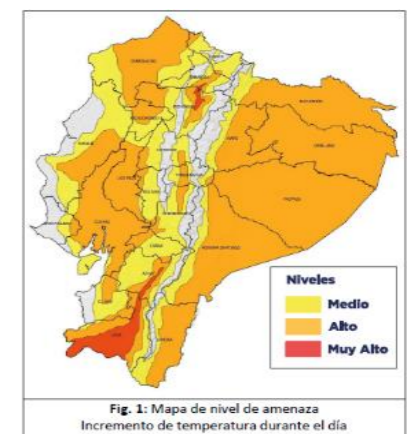

AFECTACIONES POR LLUVIAS EN EL ECUADOR

Inicio 14/06/2024 al 26/06/2024 - 13:00. En referencia al SITREP N° 15

Desde el 14 de junio de 2024 hasta la presente fecha, por lluvias se han 141 eventos adversos en 17 provincias, afectando a 48 cantones y 96 parroquias. Los eventos más recurrentes son los siguientes: deslizamiento (34,75%), inundación (22,70%), Socavamiento (19,15%) y aluvión (16,60%), entre los principales.

Mapa provincias con mayor impacto a personas: Tungurahua, Chimborazo, Morona Santiago, Pastaza, Napo, Esmeraldas y Pichincha

19 Personas fallecidas

3.235 Personas afectadas

270 Personas damnificadas

101 Viviendas afectadas

79 Viviendas destruidas

27 Puentes afectados

42,98 Km de vías afectadas

Cantidad de eventos por lluvias

Detalle de afectaciones a nivel provincia

Provincia	Personas fallecidas	Personas Afectadas	Personas Damnificadas	Viviendas Afectadas	Viviendas Destruidas	Km. de vías afectadas
Tungurahua	14	1339	209	21	62	30,05
Chimborazo	4	774	32	26	10	0,49
Morona Santiago	0	481	21	16	4	1,55
Pastaza	0	343	0	8	0	0,12
Zamora Chinchipe	0	4	0	13	0	0,06
Napo	0	226	0	6	2	0,32
Esmeraldas	0	30	0	0	0	0,00
Orellana	0	4	0	1	0	0,00
Pichincha	0	17	0	8	0	0,74
Loja	0	0	0	0	0	0,00
Cañar	0	14	0	1	0	0,41
Azuay	0	0	4	1	0	0,14
Manabí	0	0	4	0	1	0,00
Sucumbios	0	3	0	0	0	0,70
Cotopaxi	1	0	0	0	0	0,00
Santo Domingo de Los Tsáchil	0	0	0	0	0	0,01
Carchi	0	0	0	0	0	0,01
Guayas	0	0	0	0	0	0,00
Los Ríos	0	0	0	0	0	0,00
Santa Elena	0	0	0	0	0	0,00
Bolívar	0	0	0	0	0	0,00
El Oro	0	0	0	0	0	0,00
Imbabura	0	0	0	0	0	0,05
Galápagos	0	0	0	0	0	0,00

Número de eventos vs Personas impactadas por día:

Recurrencia de eventos por lluvias vs Personas Impactadas a nivel provincial

Personas impactadas refiere a la suma de personas afectadas y personas damnificadas

Producto elaborado por la Dirección de Monitoreo de Eventos Adversos