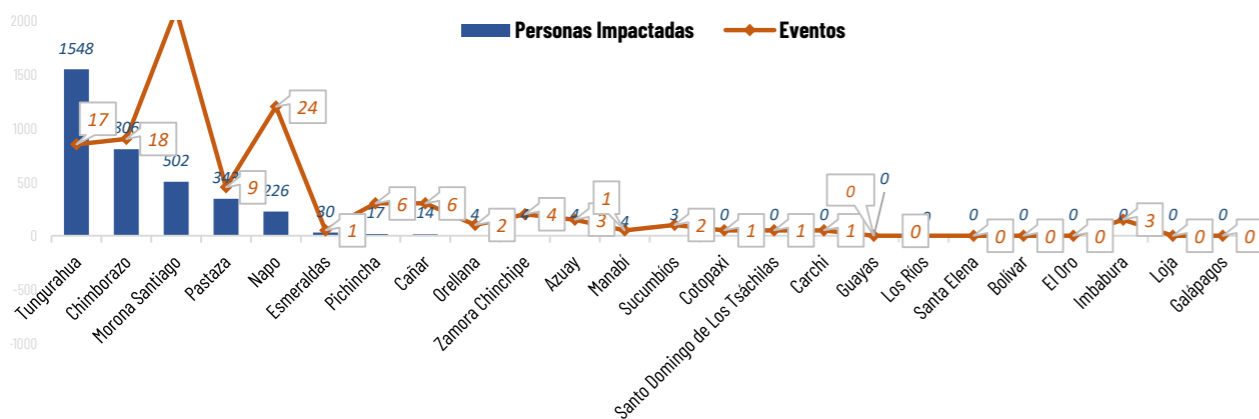

AFECTACIONES POR LLUVIAS EN EL ECUADOR

Inicio 14/06/2024 al 26/06/2024 - 13:00. En referencia al SITREP N° 15

Desde el 14 de junio de 2024 hasta la presente fecha, por lluvias se han 141 eventos adversos en 17 provincias, afectando a 48 cantones y 96 parroquias. Los eventos más recurrentes son los siguientes: deslizamiento (34,75%), inundación (22,70%), Socavamiento (19,15%) y aluvión (16,60%), entre los principales.

Mapa provincias con mayor impacto a personas: Tungurahua, Chimborazo, Morona Santiago, Pastaza, Napo, Esmeraldas y Pichincha

19 Personas fallecidas

3.235 Personas afectadas

270 Personas damnificadas

101 Viviendas afectadas

79 Viviendas destruidas

27 Puentes afectados

42,98 Km de vías afectadas

Cantidad de eventos por lluvias

Detalle de afectaciones a nivel provincia

Provincia	Personas fallecidas	Personas Afectadas	Personas Damnificadas	Viviendas Afectadas	Viviendas Destruidas	Km. de vías afectadas
Tungurahua	14	1339	209	21	62	30,05
Chimborazo	4	774	32	26	10	0,49
Morona Santiago	0	481	21	16	4	1,55
Pastaza	0	343	0	8	0	0,12
Zamora Chinchipe	0	4	0	13	0	0,06
Napo	0	226	0	6	2	0,32
Esmeraldas	0	30	0	0	0	0,00
Orellana	0	4	0	1	0	0,00
Pichincha	0	17	0	8	0	0,74
Loja	0	0	0	0	0	0,00
Cañar	0	14	0	1	0	0,41
Azuay	0	0	4	1	0	0,14
Manabí	0	0	4	0	1	0,00
Sucumbios	0	3	0	0	0	0,70
Cotopaxi	1	0	0	0	0	0,00
Santo Domingo de Los Tsáchil	0	0	0	0	0	0,01
Carchi	0	0	0	0	0	0,01
Guayas	0	0	0	0	0	0,00
Los Ríos	0	0	0	0	0	0,00
Santa Elena	0	0	0	0	0	0,00
Bolívar	0	0	0	0	0	0,00
El Oro	0	0	0	0	0	0,00
Imbabura	0	0	0	0	0	0,05
Galápagos	0	0	0	0	0	0,00

Número de eventos vs Personas impactadas por día:

Recurrencia de eventos por lluvias vs Personas Impactadas a nivel provincial

Personas impactadas refiere a la suma de personas afectadas y personas damnificadas