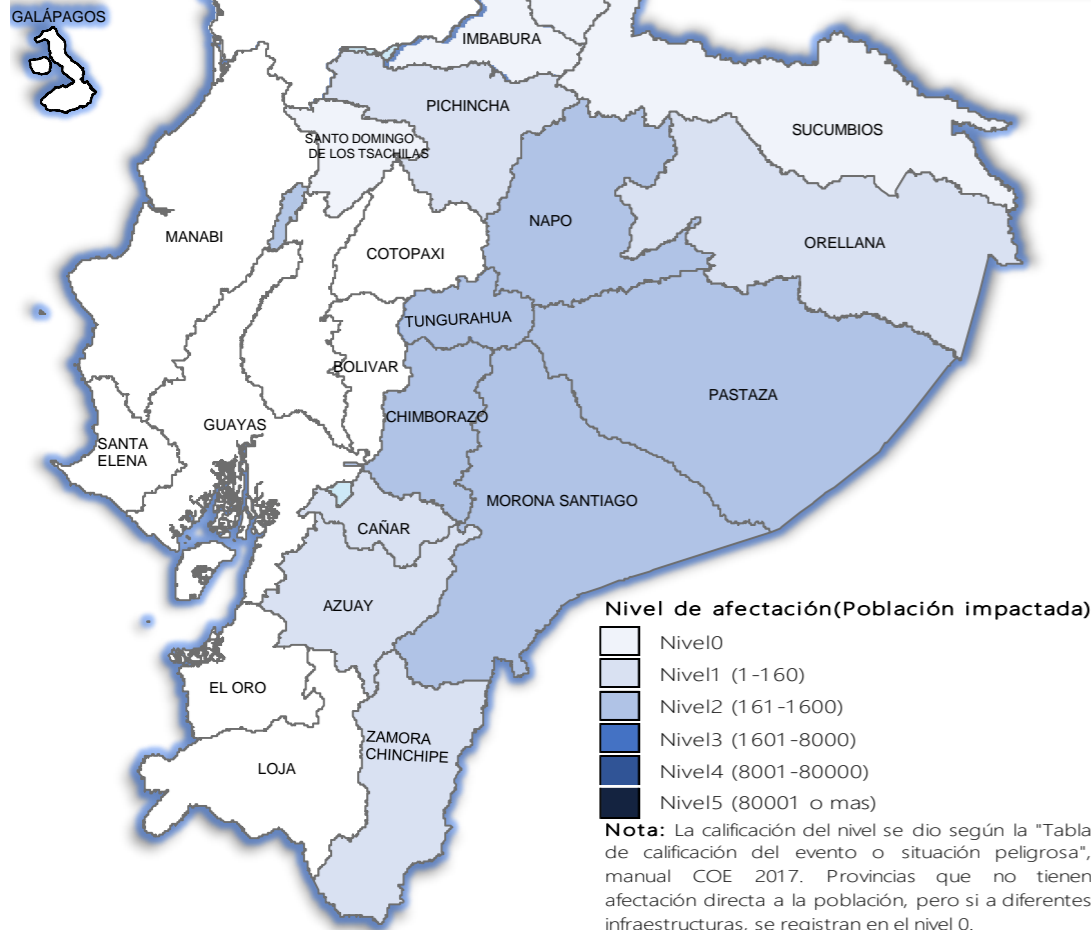

AFECTACIONES POR LLUVIAS EN EL ECUADOR

Inicio 14/06/2024 al 26/06/2024 - 13:00. En referencia al SITREP N° 15

Desde el 14 de junio de 2024 hasta la presente fecha, por lluvias se han 141 eventos adversos en 17 provincias, afectando a 48 cantones y 96 parroquias. Los eventos más recurrentes son los siguientes: deslizamiento (34,75%), inundación (22,70%), Socavamiento (19,15%) y aluvión (16,60%), entre los principales.

Mapa provincias con mayor impacto a personas: Tungurahua, Chimborazo, Morona Santiago, Pastaza, Napo, Esmeraldas y Pichincha

19 Personas fallecidas

3.235 Personas afectadas

270 Personas damnificadas

101 Viviendas afectadas

79 Viviendas destruidas

27 Puentes afectados

42,98 Km de vías afectadas

Cantidad de eventos por lluvias

Detalle de afectaciones a nivel provincia

Provincia	Personas fallecidas	Personas Afectadas	Personas Damnificadas	Viviendas Afectadas	Viviendas Destruidas	Km. de vías afectadas
Tungurahua	14	1339	209	21	62	30,05
Chimborazo	4	774	32	26	10	0,49
Morona Santiago	0	481	21	16	4	1,55
Pastaza	0	343	0	8	0	0,12
Zamora Chinchipe	0	4	0	13	0	0,06
Napo	0	226	0	6	2	0,32
Esmeraldas	0	30	0	0	0	0,00
Orellana	0	4	0	1	0	0,00
Pichincha	0	17	0	8	0	0,74
Loja	0	0	0	0	0	0,00
Cañar	0	14	0	1	0	0,41
Azuay	0	0	4	1	0	0,14
Manabí	0	0	4	0	1	0,00
Sucumbios	0	3	0	0	0	0,70
Cotopaxi	1	0	0	0	0	0,00
Santo Domingo de Los Tsáchil	0	0	0	0	0	0,01
Carchi	0	0	0	0	0	0,01
Guayas	0	0	0	0	0	0,00
Los Ríos	0	0	0	0	0	0,00
Santa Elena	0	0	0	0	0	0,00
Bolívar	0	0	0	0	0	0,00
El Oro	0	0	0	0	0	0,00
Imbabura	0	0	0	0	0	0,05
Galápagos	0	0	0	0	0	0,00