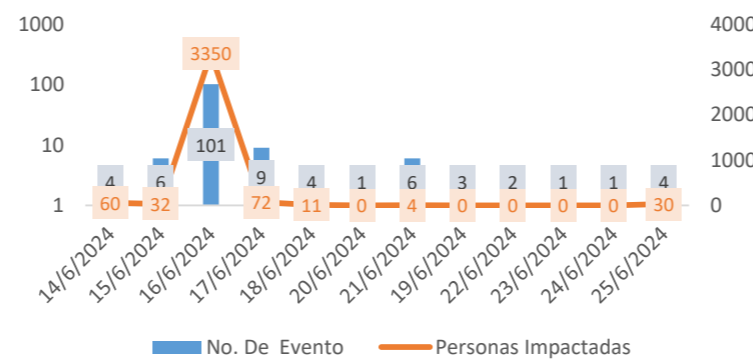

Mapa provincias con mayor impacto a personas: **Tungurahua, Chimborazo, Morona Santiago, Pastaza, Napo, Esmeraldas y Pichincha**

**19**  
Personas fallecidas

**3.297**  
Personas afectadas

**275**  
Personas damnificadas

**101**  
Viviendas afectadas

**48**  
Viviendas destruidas

**28**  
Puentes afectados

**43,13**  
Km de vías afectadas

## Detalle de afectaciones a nivel provincia

Provincia	Personas fallecidas	Personas Afectadas	Personas Damnificadas	Viviendas Afectadas	Viviendas Destruidas	Km. de vías afectadas
Tungurahua	14	1347	214	21	31	30,05
Chimborazo	4	739	32	26	10	0,49
Morona Santiago	0	481	21	16	4	1,55
Pastaza	0	432	0	8	0	0,12
Napo	0	226	0	6	2	0,32
Esmeraldas	0	30	0	0	0	0,00
Pichincha	0	17	0	8	0	0,74
Cañar	0	14	0	1	0	0,41
Zamora Chinchipe	0	4	0	13	0	0,21
Orellana	0	4	0	1	0	0,00
Sucumbios	0	3	0	0	0	0,70
Loja	0	0	0	0	0	0,00
Azuay	0	0	4	1	0	0,14
Manabí	0	0	4	0	1	0,00
Cotopaxi	1	0	0	0	0	0,00
Santo Domingo de Los Tsáchil	0	0	0	0	0	0,01
Carchi	0	0	0	0	0	0,01
Guayas	0	0	0	0	0	0,00
Los Ríos	0	0	0	0	0	0,00
Santa Elena	0	0	0	0	0	0,00
Bolívar	0	0	0	0	0	0,00
El Oro	0	0	0	0	0	0,00
Imbabura	0	0	0	0	0	0,05
Galápagos	0	0	0	0	0	0,00

## Número de eventos vs Personas impactadas por día: