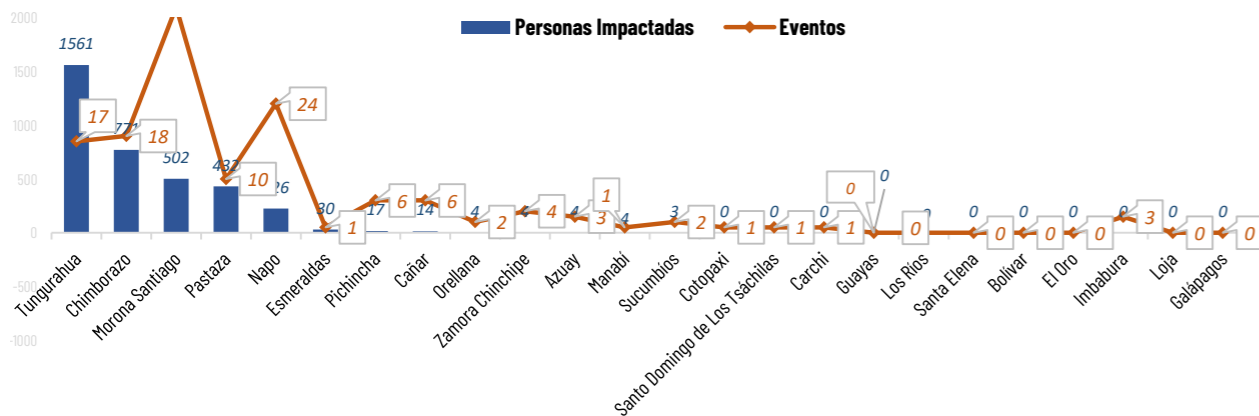

Recurrencia de eventos por lluvias vs Personas Impactadas a nivel provincial

Personas impactadas refiere a la suma de personas afectadas y personas damnificadas