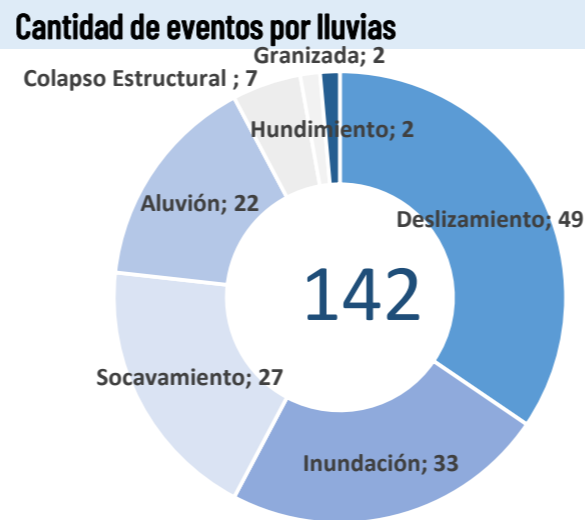

# AFECTACIONES POR LLUVIAS EN EL ECUADOR

Inicio 14/06/2024 al 27/06/2024 - 14:00. En referencia al SITREP N° 16

Desde el 14 de junio de 2024 hasta la presente fecha, por lluvias se han **142 eventos adversos** en 17 provincias, afectando a 48 cantones y 97 parroquias. Los eventos más recurrentes son los siguientes: deslizamiento (34,75%), inundación (22,70%), Socavamiento (19,15%) y aluvión (16,60%), entre los principales.

Mapa provincias con mayor impacto a personas: **Tungurahua, Chimborazo, Morona Santiago, Pastaza, Napo, Esmeraldas y Pichincha**

**19**  
Personas fallecidas

**3.297**  
Personas afectadas

**275**  
Personas damnificadas

**101**  
Viviendas afectadas

**48**  
Viviendas destruidas

**28**  
Puentes afectados

**43,13**  
Km de vías afectadas

## Detalle de afectaciones a nivel provincia

Provincia	Personas fallecidas	Personas Afectadas	Personas Damnificadas	Viviendas Afectadas	Viviendas Destruidas	Km. de vías afectadas
Tungurahua	14	1347	214	21	31	30,05
Chimborazo	4	739	32	26	10	0,49
Morona Santiago	0	481	21	16	4	1,55
Pastaza	0	432	0	8	0	0,12
Napo	0	226	0	6	2	0,32
Esmeraldas	0	30	0	0	0	0,00
Pichincha	0	17	0	8	0	0,74
Cañar	0	14	0	1	0	0,41
Zamora Chinchipe	0	4	0	13	0	0,21
Orellana	0	4	0	1	0	0,00
Sucumbios	0	3	0	0	0	0,70
Loja	0	0	0	0	0	0,00
Azuay	0	0	4	1	0	0,14
Manabí	0	0	4	0	1	0,00
Cotopaxi	1	0	0	0	0	0,00
Santo Domingo de Los Tsáchil	0	0	0	0	0	0,01
Carchi	0	0	0	0	0	0,01
Guayas	0	0	0	0	0	0,00
Los Ríos	0	0	0	0	0	0,00
Santa Elena	0	0	0	0	0	0,00
Bolívar	0	0	0	0	0	0,00
El Oro	0	0	0	0	0	0,00
Imbabura	0	0	0	0	0	0,05
Galápagos	0	0	0	0	0	0,00