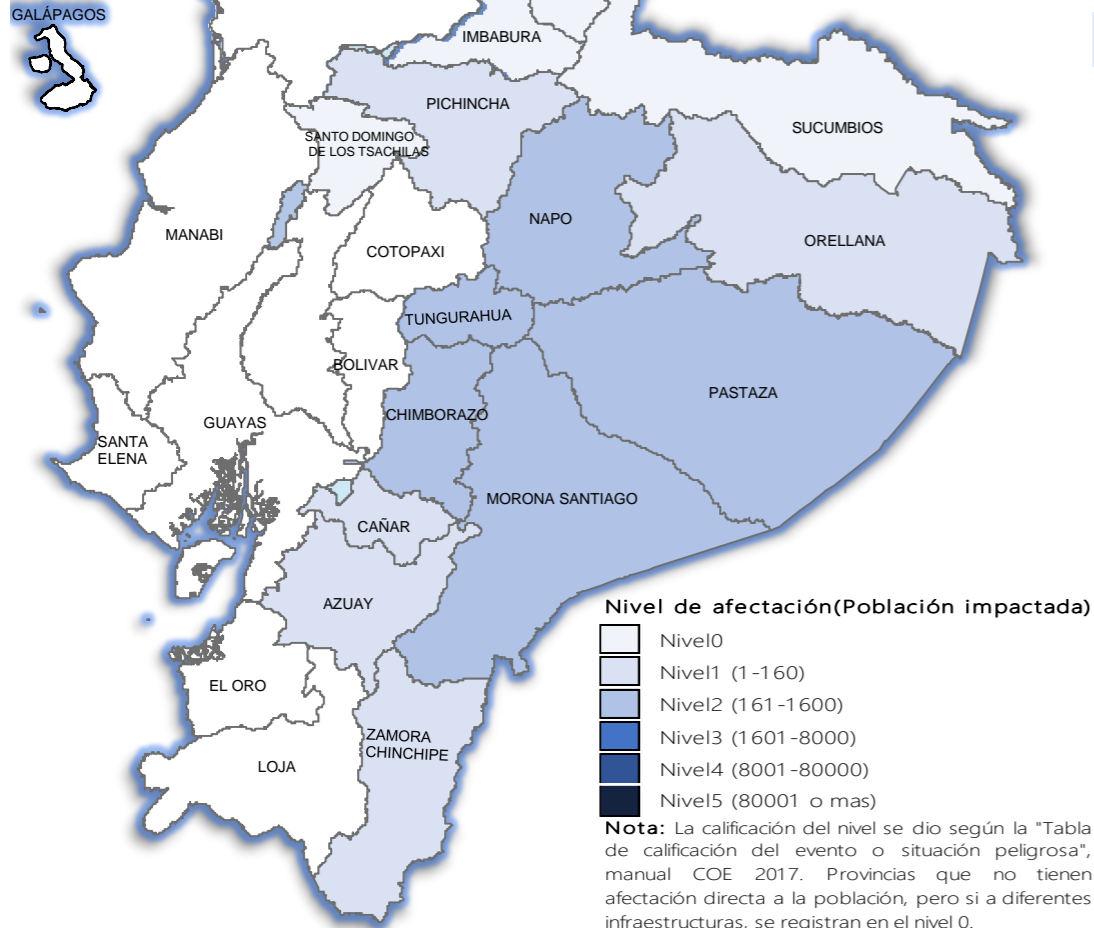

# AFECTACIONES POR LLUVIAS EN EL ECUADOR

Inicio 14/06/2024 al 27/06/2024 - 14:00. En referencia al SITREP N° 16

Desde el 14 de junio de 2024 hasta la presente fecha, por lluvias se han **142 eventos adversos** en 17 provincias, afectando a 48 cantones y 97 parroquias. Los eventos más recurrentes son los siguientes: deslizamiento (34,75%), inundación (22,70%), Socavamiento (19,15%) y aluvión (16,60%), entre los principales.

Mapa provincias con mayor impacto a personas: **Tungurahua, Chimborazo, Morona Santiago, Pastaza, Napo, Esmeraldas y Pichincha**

**19**  
Personas fallecidas

**3.297**  
Personas afectadas

**275**  
Personas damnificadas

**101**  
Viviendas afectadas

**48**  
Viviendas destruidas

**28**  
Puentes afectados

**43,13**  
Km de vías afectadas

## Detalle de afectaciones a nivel provincia

Provincia	Personas fallecidas	Personas Afectadas	Personas Damnificadas	Viviendas Afectadas	Viviendas Destruidas	Km. de vías afectadas
Tungurahua	14	1347	214	21	31	30,05
Chimborazo	4	739	32	26	10	0,49
Morona Santiago	0	481	21	16	4	1,55
Pastaza	0	432	0	8	0	0,12
Napo	0	226	0	6	2	0,32
Esmeraldas	0	30	0	0	0	0,00
Pichincha	0	17	0	8	0	0,74
Cañar	0	14	0	1	0	0,41
Zamora Chinchipe	0	4	0	13	0	0,21
Orellana	0	4	0	1	0	0,00
Sucumbios	0	3	0	0	0	0,70
Loja	0	0	0	0	0	0,00
Azuay	0	0	4	1	0	0,14
Manabí	0	0	4	0	1	0,00
Cotopaxi	1	0	0	0	0	0,00
Santo Domingo de Los Tsáchil	0	0	0	0	0	0,01
Carchi	0	0	0	0	0	0,01
Guayas	0	0	0	0	0	0,00
Los Ríos	0	0	0	0	0	0,00
Santa Elena	0	0	0	0	0	0,00
Bolívar	0	0	0	0	0	0,00
El Oro	0	0	0	0	0	0,00
Imbabura	0	0	0	0	0	0,05
Galápagos	0	0	0	0	0	0,00