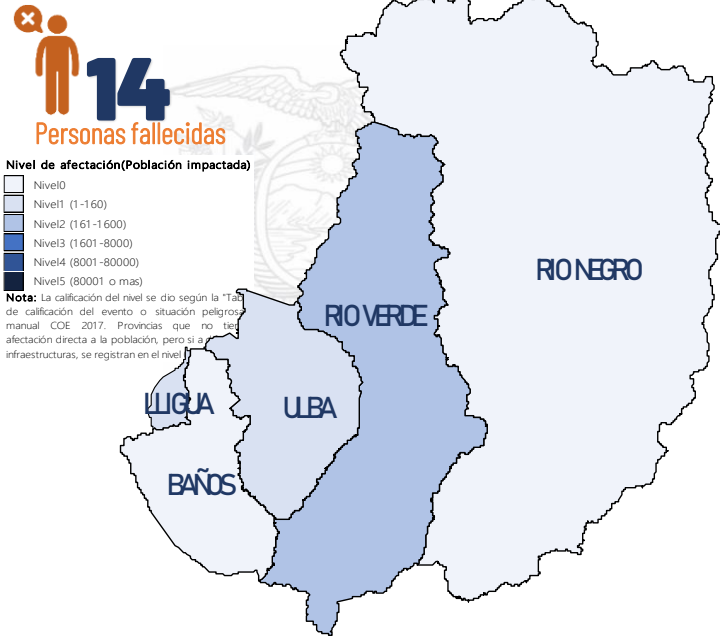

AFECTACIONES POR LLUVIAS CANTÓN BAÑOS DE AGUA SANTA - 09/07/2024

Fecha v hora de corte 09/07/2024 . 11:00. En referencia al SITREP N° 24

Por lluvias, el 16 de junio de 2024 en el cantón Baños se han registrado **10 eventos** adversos que han afectado varias parroquias del cantón, las parroquias mas impactadas son **Río Verde, Lligua , Ulba** El 17 de junio de 2024 el alcalde declaró en emergencia el cantón Baños de Agua Santa.

Detalle de afectaciones a nivel parroquial

N°	Parroquia	No. Eventos	Fallecidos	Personas Heridas	Personas Desaparecidas	Personas Afectadas	Personas Damnificadas	Viviendas Afectadas	Viviendas Destruidas	Km vías afectadas	Puentes Afectados
1	Río Verde	1	14	24	0	1201	217	18	31	10,49	1
2	Lligua	4	0	0	0	84	0	0	0	2	1
3	Ulba	2	0	3	0	18	0	0	0	8,74	0
4	Río Negro	2	0	0	0	0	0	0	0	12,84	1
5	Baños de Agua Sant.	1	0	0	0	0	0	0	0	5,73	0
Total general		10	14	27	0	1303	217	18	31	39,8	3