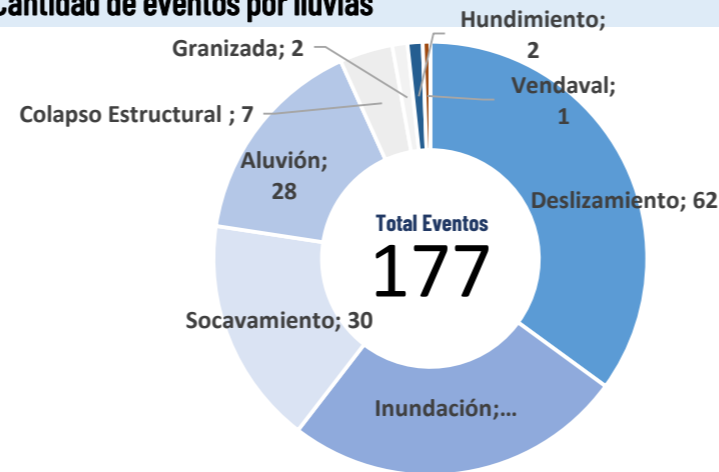

Mapa provincias con mayor impacto a personas: **Tungurahua, Chimborazo, Morona Santiago, Pastaza, Napo, Esmeraldas y Pichincha**

19
Personas fallecidas

4.014
Personas afectadas

531
Personas damnificadas

318
Viviendas afectadas

68
Viviendas destruidas

31
Puentes afectados

36
Puentes destruidos

45,10
Km de vías afectadas

Nivel de afectación (Población impactada)
Nivel 0
Nivel 1 (1-160)
Nivel 2 (161-1600)
Nivel 3 (1601-8000)
Nivel 4 (8001-80000)
Nivel 5 (80001 o mas)
Nota: La calificación del nivel se dio según la "Tabla de calificación del evento o situación peligrosa", manual COE 2017. Provincias que no tienen afectación directa a la población, pero sí a diferentes infraestructuras, se registran en el nivel 0.

Cantidad de eventos por lluvias

Detalle de afectaciones a nivel provincia

Provincia	Personas fallecidas	Personas Afectadas	Personas Damnificadas	Viviendas Afectadas	Viviendas Destruidas	Km. de vías afectadas
Tungurahua	14	1376	215	22	31	30,05
Chimborazo	4	1013	34	20	8	0,59
Morona Santiago	0	596	21	16	4	1,59
Pastaza	0	448	0	115	0	0,13
Napo	0	263	253	34	24	0,65
Esmeraldas	0	270	0	80	0	0,00
Pichincha	0	23	0	15	0	0,81
Cañar	0	14	0	1	0	0,41
Zamora Chinchipe	0	4	0	13	0	0,06
Orellana	0	4	0	1	0	0,00
Sucumbios	0	3	0	0	0	0,70
Loja	0	0	0	0	0	0,00
Azuay	0	0	4	1	0	0,14
Manabí	0	0	4	0	1	0,00
Cotopaxi	1	0	0	0	0	0,00
Santo Domingo de Los Tsé	0	0	0	0	0	0,01
Carchi	0	0	0	0	0	0,01
Guayas	0	0	0	0	0	0,00
Los Ríos	0	0	0	0	0	0,00
Santa Elena	0	0	0	0	0	0,00
Bolívar	0	0	0	0	0	0,00
El Oro	0	0	0	0	0	0,00
Imbabura	0	0	0	0	0	0,07
Galápagos	0	0	0	0	0	0,00
Total	19	4014	531	318	68	45,10