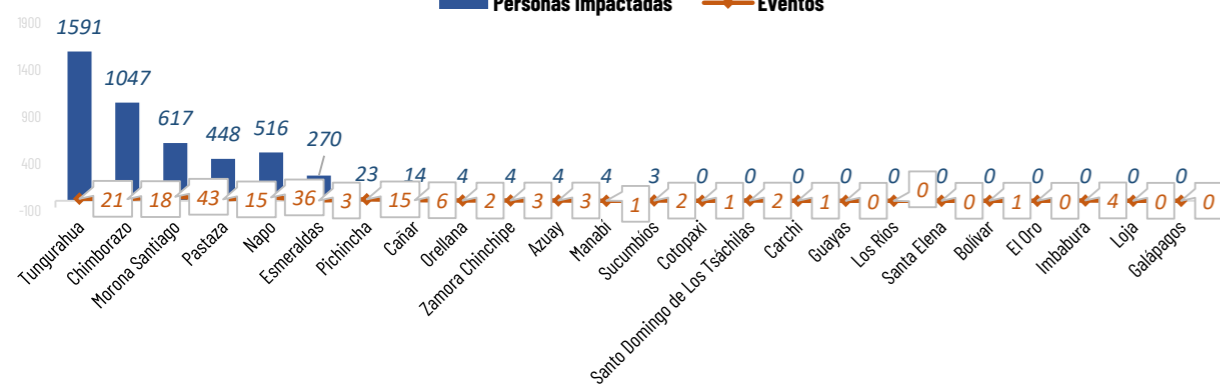

Mapa provincias con mayor impacto a personas: **Tungurahua, Chimborazo, Morona Santiago, Pastaza, Napo, Esmeraldas y Pichincha**

19
Personas fallecidas

4.014
Personas afectadas

531
Personas damnificadas

318
Viviendas afectadas

68
Viviendas destruidas

31
Puentes afectados

36
Puentes destruidos

45,10
Km de vías afectadas

Nivel de afectación (Población impactada)
Nivel 0
Nivel 1 (1-160)
Nivel 2 (161-1600)
Nivel 3 (1601-8000)
Nivel 4 (8001-80000)
Nivel 5 (80001 o mas)
Nota: La calificación del nivel se dio según la "Tabla de calificación del evento o situación peligrosa", manual COE 2017. Provincias que no tienen afectación directa a la población, pero sí a diferentes infraestructuras, se registran en el nivel 0.

Cantidad de eventos por lluvias

Detalle de afectaciones a nivel provincia

Provincia	Personas fallecidas	Personas Afectadas	Personas Damnificadas	Viviendas Afectadas	Viviendas Destruidas	Km. de vías afectadas
Tungurahua	14	1376	215	22	31	30,05
Chimborazo	4	1013	34	20	8	0,59
Morona Santiago	0	596	21	16	4	1,59
Pastaza	0	448	0	115	0	0,13
Napo	0	263	253	34	24	0,65
Esmeraldas	0	270	0	80	0	0,00
Pichincha	0	23	0	15	0	0,81
Cañar	0	14	0	1	0	0,41
Zamora Chinchipe	0	4	0	13	0	0,06
Orellana	0	4	0	1	0	0,00
Sucumbios	0	3	0	0	0	0,70
Loja	0	0	0	0	0	0,00
Azuay	0	0	4	1	0	0,14
Manabí	0	0	4	0	1	0,00
Cotopaxi	1	0	0	0	0	0,00
Santo Domingo de Los Tsé	0	0	0	0	0	0,01
Carchi	0	0	0	0	0	0,01
Guayas	0	0	0	0	0	0,00
Los Ríos	0	0	0	0	0	0,00
Santa Elena	0	0	0	0	0	0,00
Bolívar	0	0	0	0	0	0,00
El Oro	0	0	0	0	0	0,00
Imbabura	0	0	0	0	0	0,07
Galápagos	0	0	0	0	0	0,00
Total	19	4014	531	318	68	45,10

Número de eventos vs Personas impactadas por día:

Recurrencia de eventos por lluvias vs Personas Impactadas a nivel provincial

Personas impactadas refiere a la suma de personas afectadas y personas damnificadas