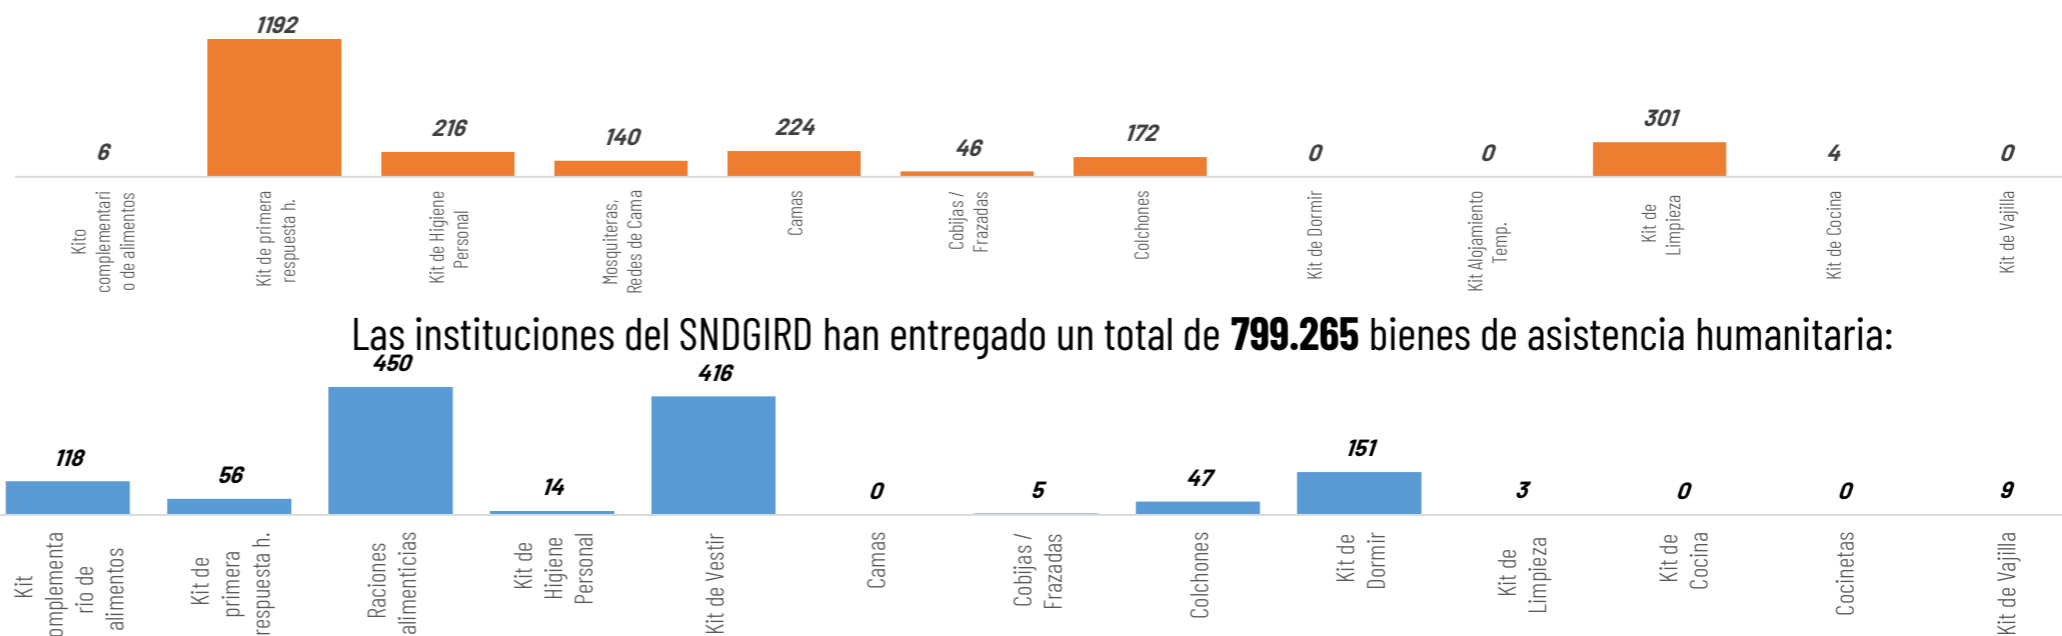

AFECTACIONES POR LLUVIAS EN EL ECUADOR

Inicio 14/06/2024 al 08/07/2024 - 15:00. En referencia al SITREP N° 20

Desde el 14 de junio de 2024 hasta la presente fecha, por lluvias se han 177 eventos adversos en 18 provincias, afectando a 51 cantones y 114 parroquias. Los eventos más recurrentes son los siguientes: deslizamiento (35,03%), inundación (25,42%), Socavamiento (16,95%) y aluvión (15,82%), entre los principales.

2.967

TOTAL DE BIENES DE ASISTENCIA HUMANITARIA ENTREGADO - SNGR

799.265

TOTAL DE BIENES DE ASISTENCIA HUMANITARIA ENTREGADO - SNDGIRD

La SNGR en proceso de entrega en alojamientos temporales y población afectada un total de **2.967** bienes de asistencia humanitaria, a continuación se detallan algunos de los tipos de bienes:

ALOJAMIENTOS TEMPORALES ACTIVADOS

Se encuentran **activados 5 alojamientos:**

Nro.	Provincia	Cantón	Parroquia	Tipo	Nombre del Alojamiento Temporal	Fecha de Apertura	Familias	Personas
1	Tungurahua	Baños	Baños	Albergue	Estadio San Vicente	16/6/2024	11	36
2			Rio Verde	Refugio Temporal	Fundación Oscar Efrén Reyes	26/6/2024	7	24
3			Rio Verde	Albergue	Guardería Río Verde	22/6/2023	10	34
4			Rio Verde	Albergue	Iglesia Católica	16/6/2023	21	60
5	Pastaza	Mera		Refugio Temporal	Casa sr. Abdón Recalde	26/6/2024	1	5
Total							50	159