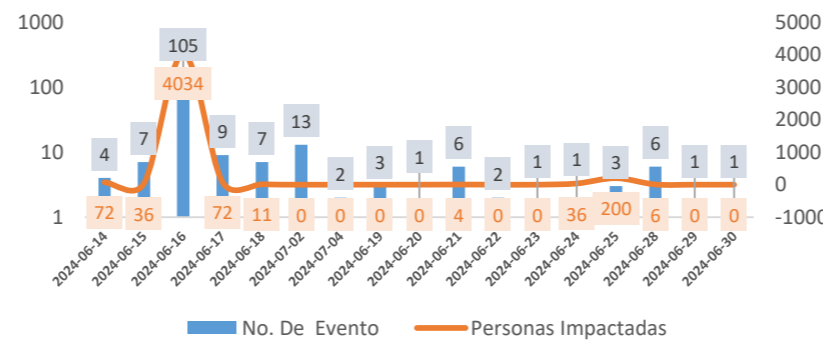

Número de eventos vs Personas impactadas por día: