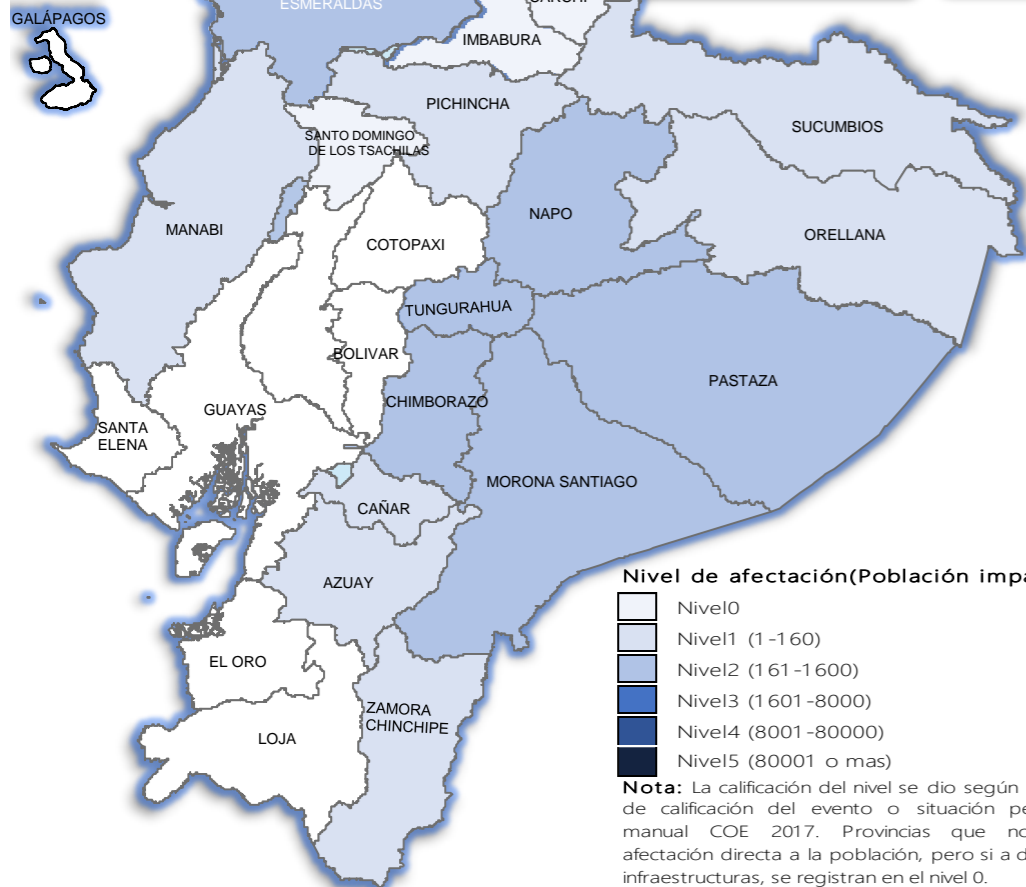

AFECTACIONES POR LLUVIAS EN EL ECUADOR

Inicio 14/06/2024 al 08/07/2024 - 15:00. En referencia al SITREP N° 20

Desde el 14 de junio de 2024 hasta la presente fecha, por lluvias se han 177 eventos adversos en 18 provincias, afectando a 51 cantones y 114 parroquias. Los eventos más recurrentes son los siguientes: deslizamiento (35,03%), inundación (25,42%), Socavamiento (16,95%) y aluvión (15,82%), entre los principales.

Mapa provincias con mayor impacto a personas: **Tungurahua, Chimborazo, Morona Santiago, Pastaza, Napo, Esmeraldas y Pichincha**

19
Personas fallecidas

4.014
Personas afectadas

531
Personas damnificadas

318
Viviendas afectadas

68
Viviendas destruidas

31
Puentes afectados

36
Puentes destruidos

45,10
Km de vías afectadas

Nivel de afectación (Población impactada)
Nivel 0
Nivel 1 (1-160)
Nivel 2 (161-1600)
Nivel 3 (1601-8000)
Nivel 4 (8001-80000)
Nivel 5 (80001 o mas)
Nota: La calificación del nivel se dio según la "Tabla de calificación del evento o situación peligrosa", manual COE 2017. Provincias que no tienen afectación directa a la población, pero sí a diferentes infraestructuras, se registran en el nivel 0.