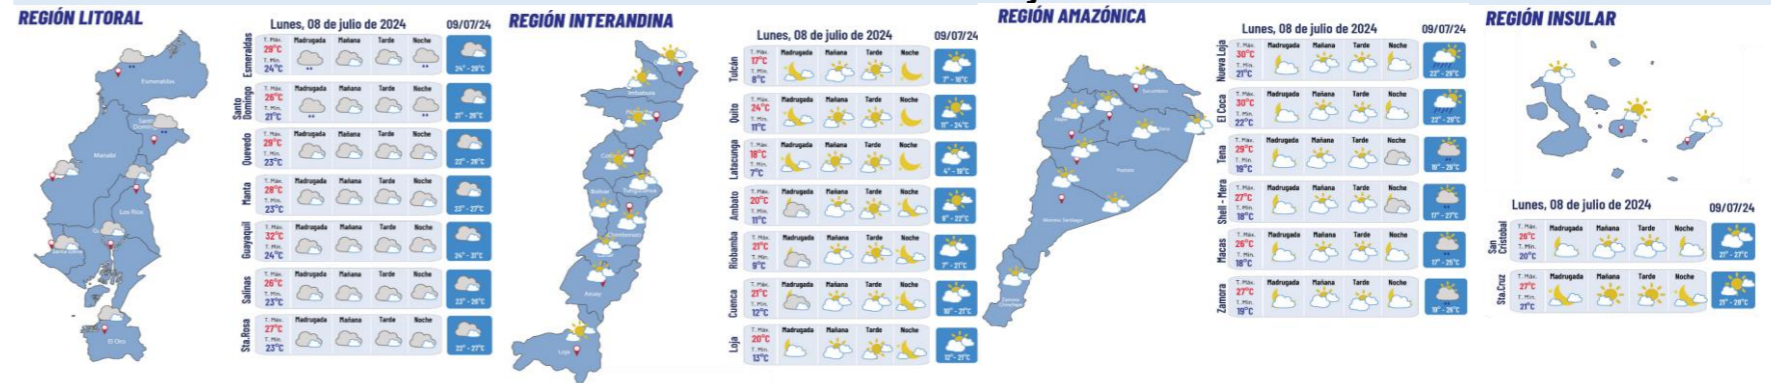

68
Viviendas destruidas

31
Puentes afectados

36
Puentes destruidos

45,10
Km de vías afectadas

Nivel de afectación (Población impactada)
Nivel 0
Nivel 1 (1-160)
Nivel 2 (161-1600)
Nivel 3 (1601-8000)
Nivel 4 (8001-80000)
Nivel 5 (80001 o mas)
Nota: La calificación del nivel se dio según la "Tabla de calificación del evento o situación peligrosa", manual COE 2017. Provincias que no tienen afectación directa a la población, pero sí a diferentes infraestructuras, se registran en el nivel 0.

Número de eventos vs Personas impactadas por día:

Recurrencia de eventos por lluvias vs Personas Impactadas a nivel provincial

Personas impactadas refiere a la suma de personas afectadas y personas damnificadas

Situación meteorológica

AFECTACIONES POR LLUVIAS EN EL ECUADOR

Inicio 14/06/2024 al 08/07/2024 - 15:00. En referencia al SITREP N° 20

COE ACTIVADOS

Para la atención de los eventos peligrosos presentados por lluvias se activaron: