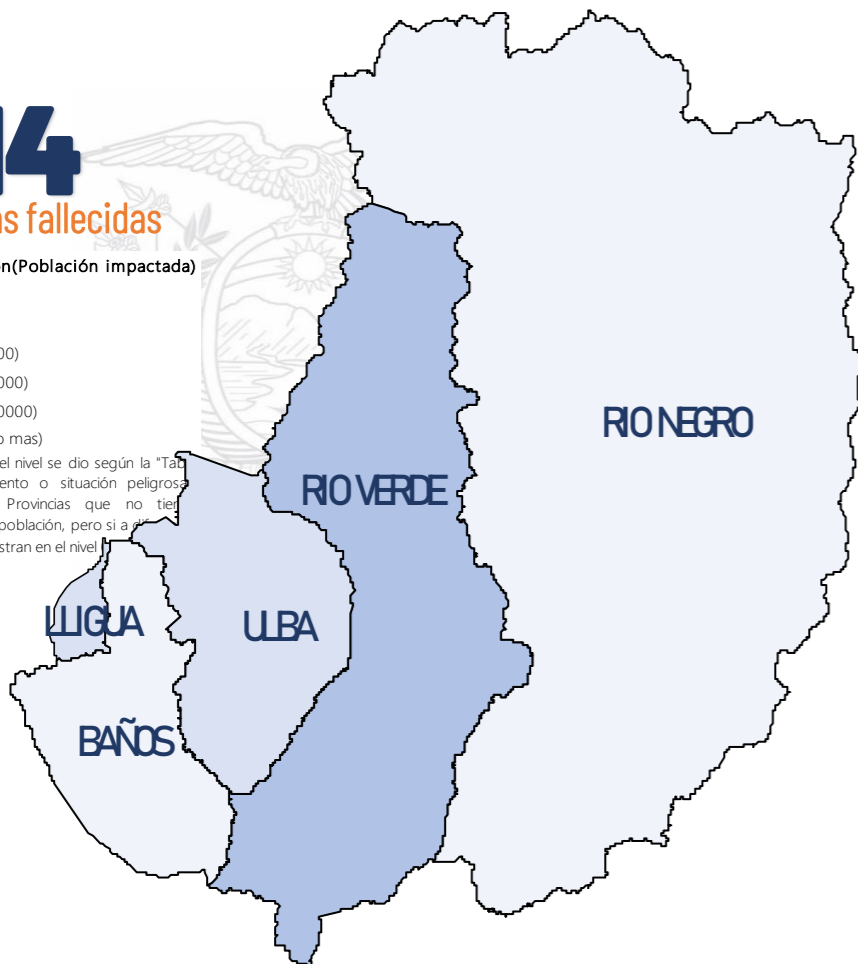

# AFECTACIONES POR LLUVIAS CANTÓN BAÑOS DE AGUA SANTA - 16/06/2024

Fecha y hora de corte 22/07/2024 , 11:00. En referencia al SITREP N° 27

Por lluvias, el 16 de junio de 2024 en el cantón Baños se han registrado **10 eventos** adversos que han afectado varias parroquias del cantón, las parroquias mas impactadas son **Río Verde, Lligua , Ulba** El 17 de junio de 2024 el alcalde declaró en emergencia el cantón Baños de Agua Santa.

Nivel de afectación (Población impactada)

- Nivel0
- Nivel1 (1-160)
- Nivel2 (161-1600)
- Nivel3 (1601-8000)
- Nivel4 (8001-80000)
- Nivel5 (80001 o mas)

Nota: La calificación del nivel se dio según la "Tabla de calificación del evento o situación peligrosa" manual COE 2017. Provincias que no tienen afectación directa a la población, pero si a infraestructuras, se registran en el nivel 0.

## Detalle de afectaciones a nivel parroquial

N°	Parroquia	No. Eventos	Fallecidos	Personas Heridas	Personas Desaparecidas	Personas Afectadas	Personas Damnificadas	Viviendas Afectadas	Viviendas Destruidas	Km vías afectadas	Puentes Afectados
1	Río Verde	1	14	24	0	1201	217	13	11	10,49	1
2	Lligua	4	0	0	0	84	0	0	0	2	1
3	Ulba	2	0	3	0	18	0	0	0	8,74	0
4	Río Negro	2	0	0	0	0	0	0	0	12,84	1
5	Baños de Agua Santa	1	0	0	0	0	0	0	0	5,73	0
<b>Total general</b>		<b>10</b>	<b>14</b>	<b>27</b>	<b>0</b>	<b>1303</b>	<b>217</b>	<b>13</b>	<b>11</b>	<b>39,8</b>	<b>3</b>

- 3** Declaratorias de Emergencia:
- Cantón Baños
  - Prefectura de Tungurahua declaró en emergencia a los cantones: de Baños de Agua Santa, Patate, Pelileo, Quero, Pillaro.
  - MTOP declaró en emergencia a la vía E30 PELILEO - BAÑOS
  - PUYO