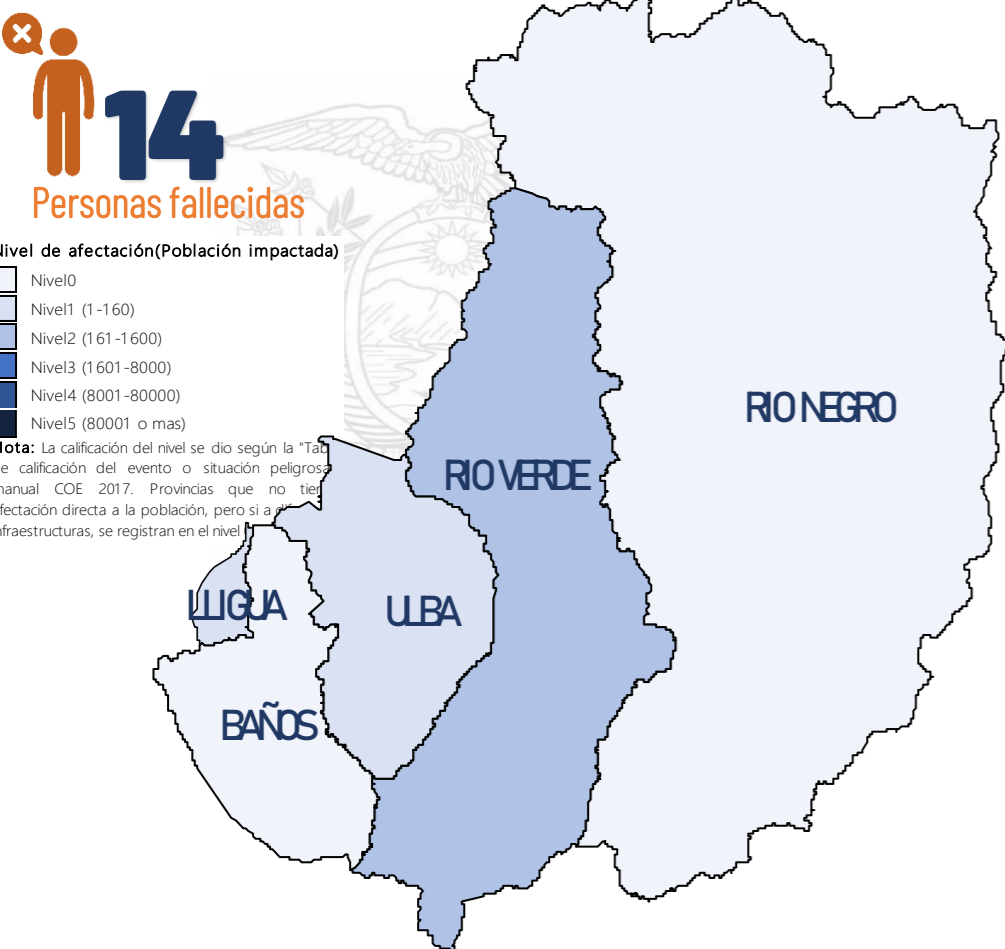

# AFECTACIONES POR LLUVIAS CANTÓN BAÑOS DE AGUA SANTA - 16/06/2024

Fecha y hora de corte 26/08/2024 , 11:00. En referencia al SITREP N° 32

Por lluvias, el 16 de junio de 2024 en el cantón Baños se han registrado **10 eventos** adversos que han afectado varias parroquias del cantón, las parroquias mas impactadas son: **Río Verde, Lligua, Ulba**. El 17 de junio de 2024 el alcalde declaró en emergencia el cantón Baños de Agua Santa.

Cantidad de eventos por lluvias

### Detalle de afectaciones a nivel parroquial

N°	Parroquia	No. Eventos	Fallecidos	Personas Heridas	Personas Desaparecidas	Personas Afectadas	Personas Damnificadas	Viviendas Afectadas	Viviendas Destruidas	Km vías afectadas	Puentes Afectados
1	Río Verde	1	14	24	0	1201	217	13	11	10,49	1
2	Lligua	4	0	0	0	84	0	0	0	2	1
3	Ulba	2	0	3	0	18	0	0	0	8,74	0
4	Río Negro	2	0	0	0	0	0	0	0	12,84	1
5	Baños de Agua Sant.	1	0	0	0	0	0	0	0	5,73	0
<b>Total general</b>		<b>10</b>	<b>14</b>	<b>27</b>	<b>0</b>	<b>1303</b>	<b>217</b>	<b>13</b>	<b>11</b>	<b>39,8</b>	<b>3</b>

- 3** Declaratorias de Emergencia:  
 - Cantón Baños  
 - Prefectura de Tungurahua declaró en emergencia a los cantones: de Baños de Agua Santa, Patate, Pelileo, Quero, Pillaro.  
 - MTOP declaró en emergencia a la vía E30 PELILEO - BAÑOS  
 - PUYO