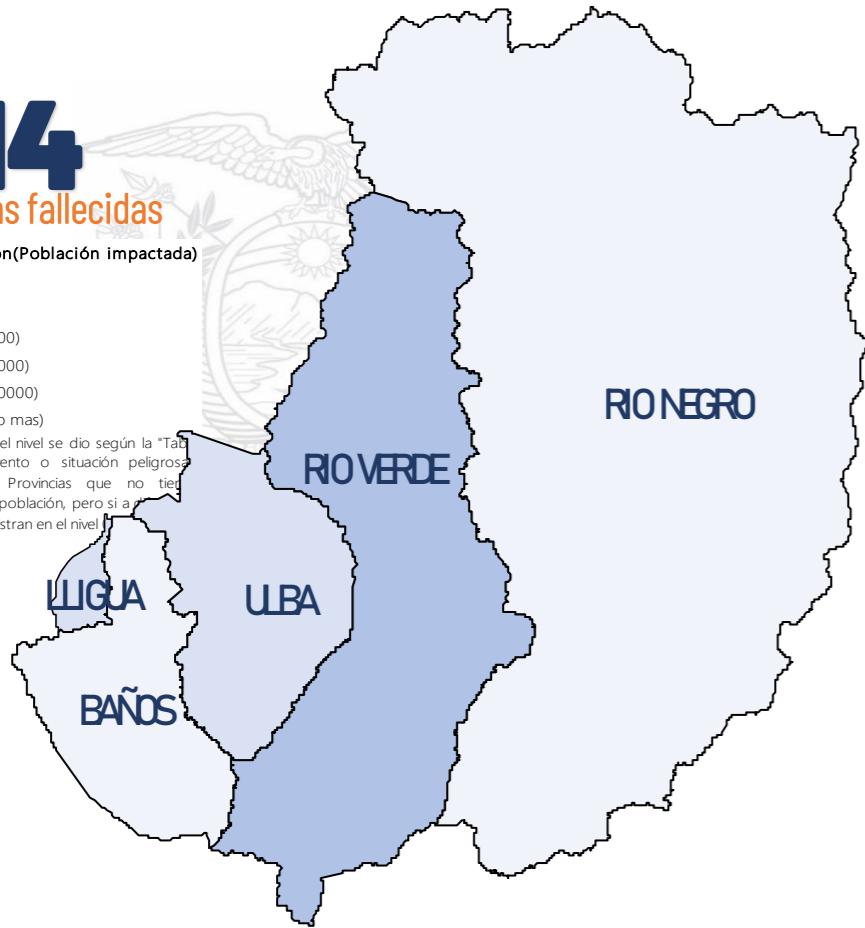

AFECTACIONES POR LLUVIAS CANTÓN BAÑOS DE AGUA SANTA - 16/06/2024

Fecha y hora de corte 29/07/2024 , 11:00. En referencia al SITREP N° 28

Por lluvias, el 16 de junio de 2024 en el cantón Baños se han registrado **10 eventos** adversos que han afectado varias parroquias del cantón, las parroquias mas impactadas son **Río Verde, Lligua , Ulba** El 17 de junio de 2024 el alcalde declaró en emergencia el cantón Baños de Agua Santa.

Nivel de afectación (Población impactada)

- Nivel0
- Nivel1 (1-160)
- Nivel2 (161-1600)
- Nivel3 (1601-8000)
- Nivel4 (8001-80000)
- Nivel5 (80001 o mas)

Nota: La calificación del nivel se dio según la Tabla de calificación del evento o situación peligrosa manual COE 2017. Provincias que no tienen afectación directa a la población, pero si a infraestructuras, se registran en el nivel 0.