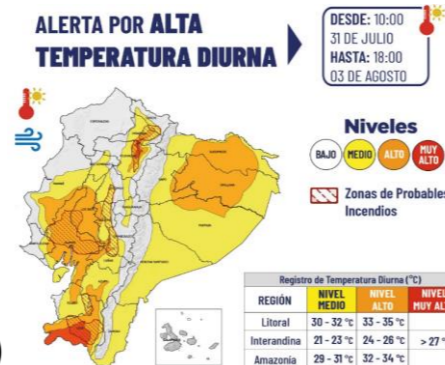

Predicción de focos de calor - INAMHI