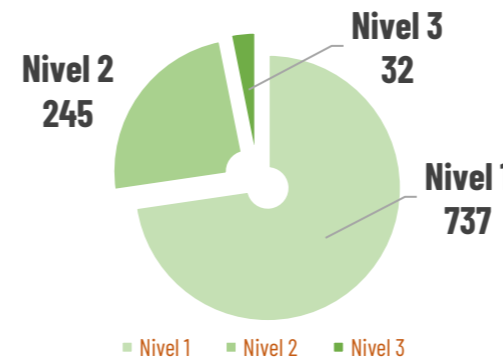

A partir del 01 de enero del 2024 hasta la fecha, se han registrado **1014** incendios forestales (INF) que han ocasionado la pérdida de **7.582,20** hectáreas de cobertura vegetal. Las provincias que reportan la mayor afectación en hectáreas quemadas por incendios forestales son: **Carchi, Azuay, Loja, Pichincha, Guayas, El Oro**

**1014**

No. Incendios Forestales

**7.582,20**

Ha. de cobertura vegetal quemada

**3**

Personas heridas

**0**

Fallecidos

### No. Incendios por nivel de afectación

Nivel 1 = afectación hasta 2 hectáreas  
 Nivel 2 = afectación mayor a 2 y menor igual a 30 hectáreas  
 Nivel 3 = afectación mayor a 30 hectáreas