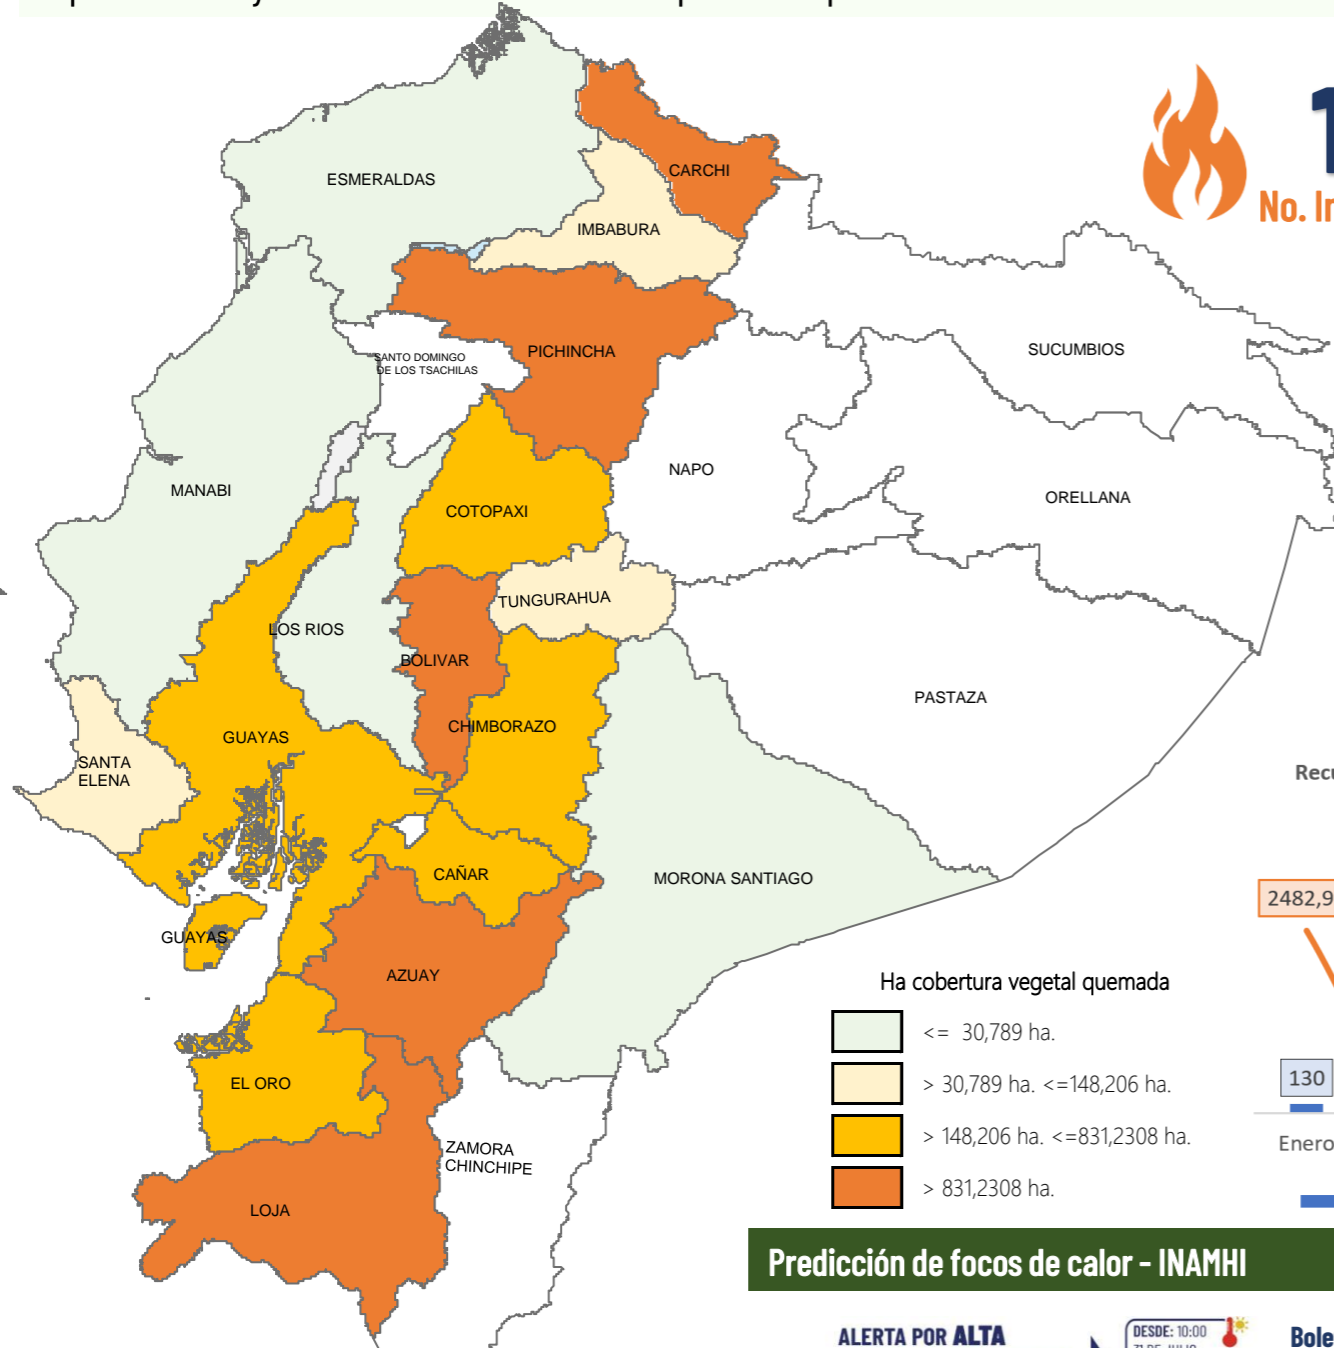

A partir del 01 de enero del 2024 hasta la fecha, se han registrado **1014** incendios forestales (INF) que han ocasionado la pérdida de **7.582,20** hectáreas de cobertura vegetal. Las provincias que reportan la mayor afectación en hectáreas quemadas por incendios forestales son: **Carchi, Azuay, Loja, Pichincha, Guayas, El Oro**

**1014**

No. Incendios Forestales

**7.582,20**

Ha. de cobertura vegetal quemada

**3**

Personas heridas

**0**

Fallecidos

### Detalle de afectaciones a nivel provincia

Provincia	No. Incendios	Ha. Quemadas	Personas heridas	Fallecidos
Carchi	31	1.753,40	0	0
Azuay	164	1.572,28	0	0
Loja	56	1.307,70	1	0
Pichincha	236	1.238,92	0	0
Guayas	151	423,54	0	0
El Oro	22	322,52	2	0
Chimborazo	53	249,75	0	0
Cotopaxi	32	212,49	0	0
Imbabura	72	148,21	0	0
Tungurahua	106	131,33	0	0
Santa Elena	8	91,00	0	0
Cañar	56	56,41	0	0
Bolívar	7	51,53	0	0
Esmeraldas	11	10,05	0	0
Manabí	4	9,03	0	0
Morona Santiago	3	4,06	0	0
Los Ríos	2	0,00	0	0
Zamora Chinchipe	0	0,00	0	0
Santo Domingo de	0	0,00	0	0
Napo	0	0,00	0	0
Pastaza	0	0,00	0	0
Sucumbios	0	0,00	0	0
Orellana	0	0,00	0	0
Galápagos	0	0,00	0	0
<b>Total</b>	<b>1014</b>	<b>7.582,20</b>	<b>3</b>	<b>0</b>

- **Región Litoral:** Mayor afectación a las provincias Guayas, Los Ríos y El Oro
- **Región Interandina:** Mayor temperatura en las provincias de Imbabura, Pichincha, Azuay y Loja.