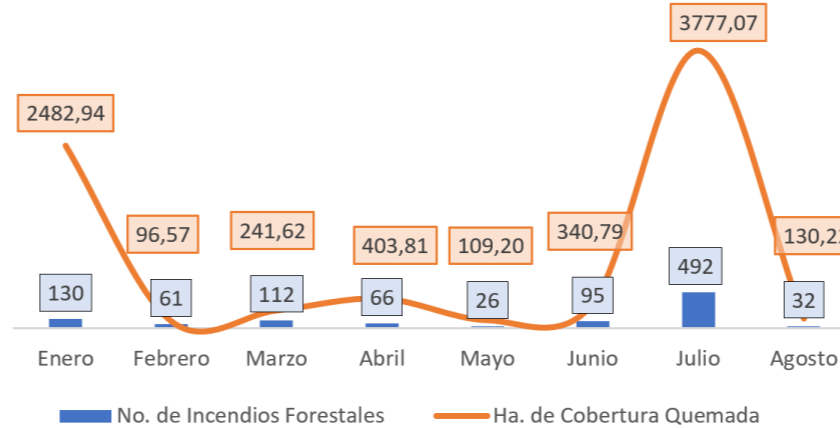

Recurrencia de eventos vs. Ha. de coberturas vegetal quemada por mes