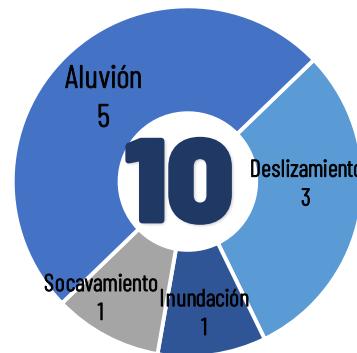

Cantidad de eventos por lluvias