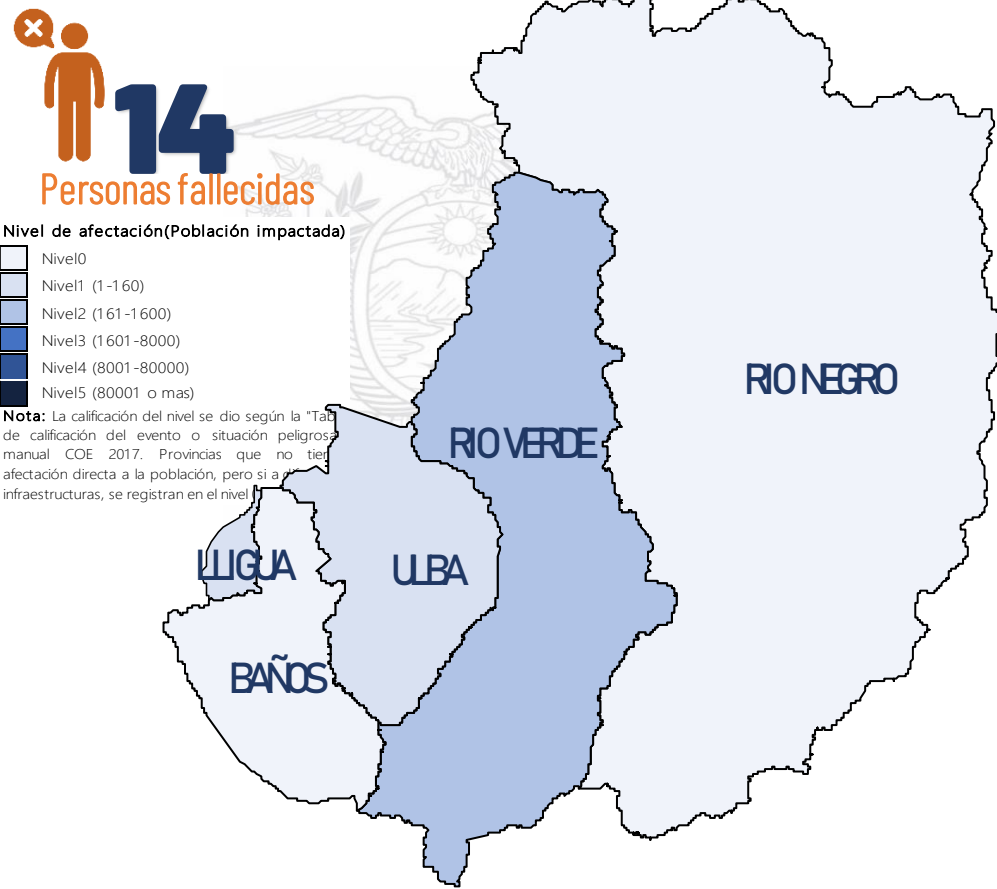

AFECTACIONES POR LLUVIAS CANTÓN BAÑOS DE AGUA SANTA - 16/06/2024

Fecha v hora de corte 09/09/2024 , 11:00. En referencia al SITREP N° 33

Por lluvias, el 16 de junio de 2024 en el cantón Baños se han registrado **10 eventos** adversos que han afectado varias parroquias del cantón, las parroquias mas impactadas son: **Río Verde, Lligua, Ulba** . El 17 de junio de 2024 el alcalde declaró en emergencia el cantón Baños de Agua

Detalle de afectaciones a nivel parroquial

N°	Parroquia	No. Eventos	Fallecidos	Personas Heridas	Personas Desaparecidas	Personas Afectadas	Personas Damnificadas	Viviendas Afectadas	Viviendas Destruidas	Km vías afectadas	Puentes Afectados
1	Río Verde	1	14	24	0	1201	217	13	11	10,49	1
2	Lligua	4	0	0	0	84	0	0	0	2	1
3	Ulba	2	0	3	0	18	0	0	0	8,74	0
4	Río Negro	2	0	0	0	0	0	0	0	12,84	1
5	Baños de Agua Sant	1	0	0	0	0	0	0	0	5,73	0
Total general		10	14	27	0	1303	217	13	11	39,8	3

Asistencia humanitaria entregada

Bienes de asistencia humanitaria (**147.972**) entregada por la SNGR y las instituciones del SNDGIRD:

2.698

TOTAL DE BIENES DE ASISTENCIA HUMANITARIA - SNGR

145.274

TOTAL DE BIENES DE ASISTENCIA HUMANITARIA - SNDGIRD

- 3** Declaratorias de Emergencia:
- Cantón Baños
 - Prefectura de Tungurahua declaró en emergencia a los cantones: de Baños de Agua Santa, Patate, Pelileo, Quero, Pillaro.
 - MTOP declaró en emergencia a la vía E30 PELILEO - BAÑOS - PUYO