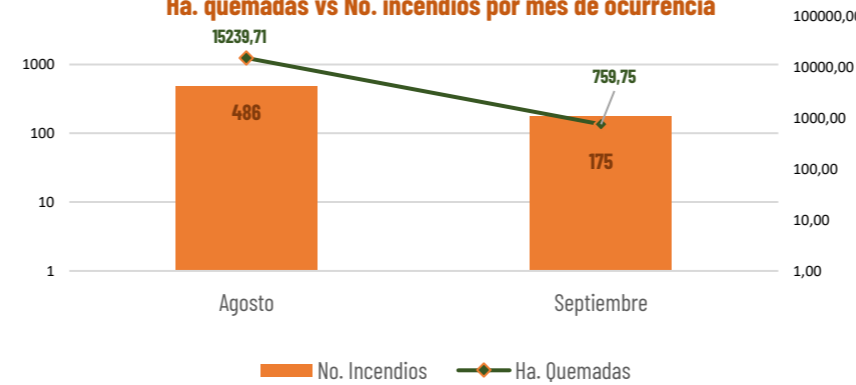

Desde el 23 de agosto de 2024 hasta la fecha, se han registrado **661** incendios forestales (INF) que han ocasionado la pérdida de **15.999,46** hectáreas de cobertura vegetal. Las provincias que reportan la mayor afectación en hectáreas quemadas por incendios forestales son **Loja, Azuay, Imbabura, Carchi, Cotopaxi, Pichincha**

661

No. Incendios Forestales

15.999,46

Ha. de cobertura vegetal quemada

3

Personas heridas

0

Fallecidos

No. Incendios por nivel de afectación

Nivel 1 = afectación hasta 2 hectáreas
 Nivel 2 = afectación mayor a 2 y menor igual a 30 hectáreas
 Nivel 3 = afectación mayor a 30 hectáreas

Ha. quemadas vs No. incendios por mes de ocurrencia

Detalle de afectaciones a nivel provincia

Provincia	No. Incendios	Ha. Quemadas	Personas heridas	Fallecidos
Loja	27	11.247,73	3	0
Azuay	64	1.371,53	0	0
Imbabura	89	1.113,27	0	0
Carchi	18	578,25	0	0
Cotopaxi	16	508,24	0	0
Pichincha	236	355,92	0	0
Guayas	79	315,17	0	0
Chimborazo	36	291,53	0	0
El Oro	8	60,00	0	0
Cañar	33	43,92	0	0
Tungurahua	24	42,39	0	0
Esmeraldas	9	39,50	0	0
Zamora Chinchipe	1	15,00	0	0
Santa Elena	2	7,00	0	0
Morona Santiago	7	4,56	0	0
Los Ríos	5	3,61	0	0
Bolívar	5	1,81	0	0
Pastaza	1	0,03	0	0
Napo	1	0,01	0	0
Manabí	0	0,00	0	0
Galápagos	0	0,00	0	0
Santo Domingo de	0	0,00	0	0
Sucumbios	0	0,00	0	0
Orellana	0	0,00	0	0
Total	661	15.999,46	3	0