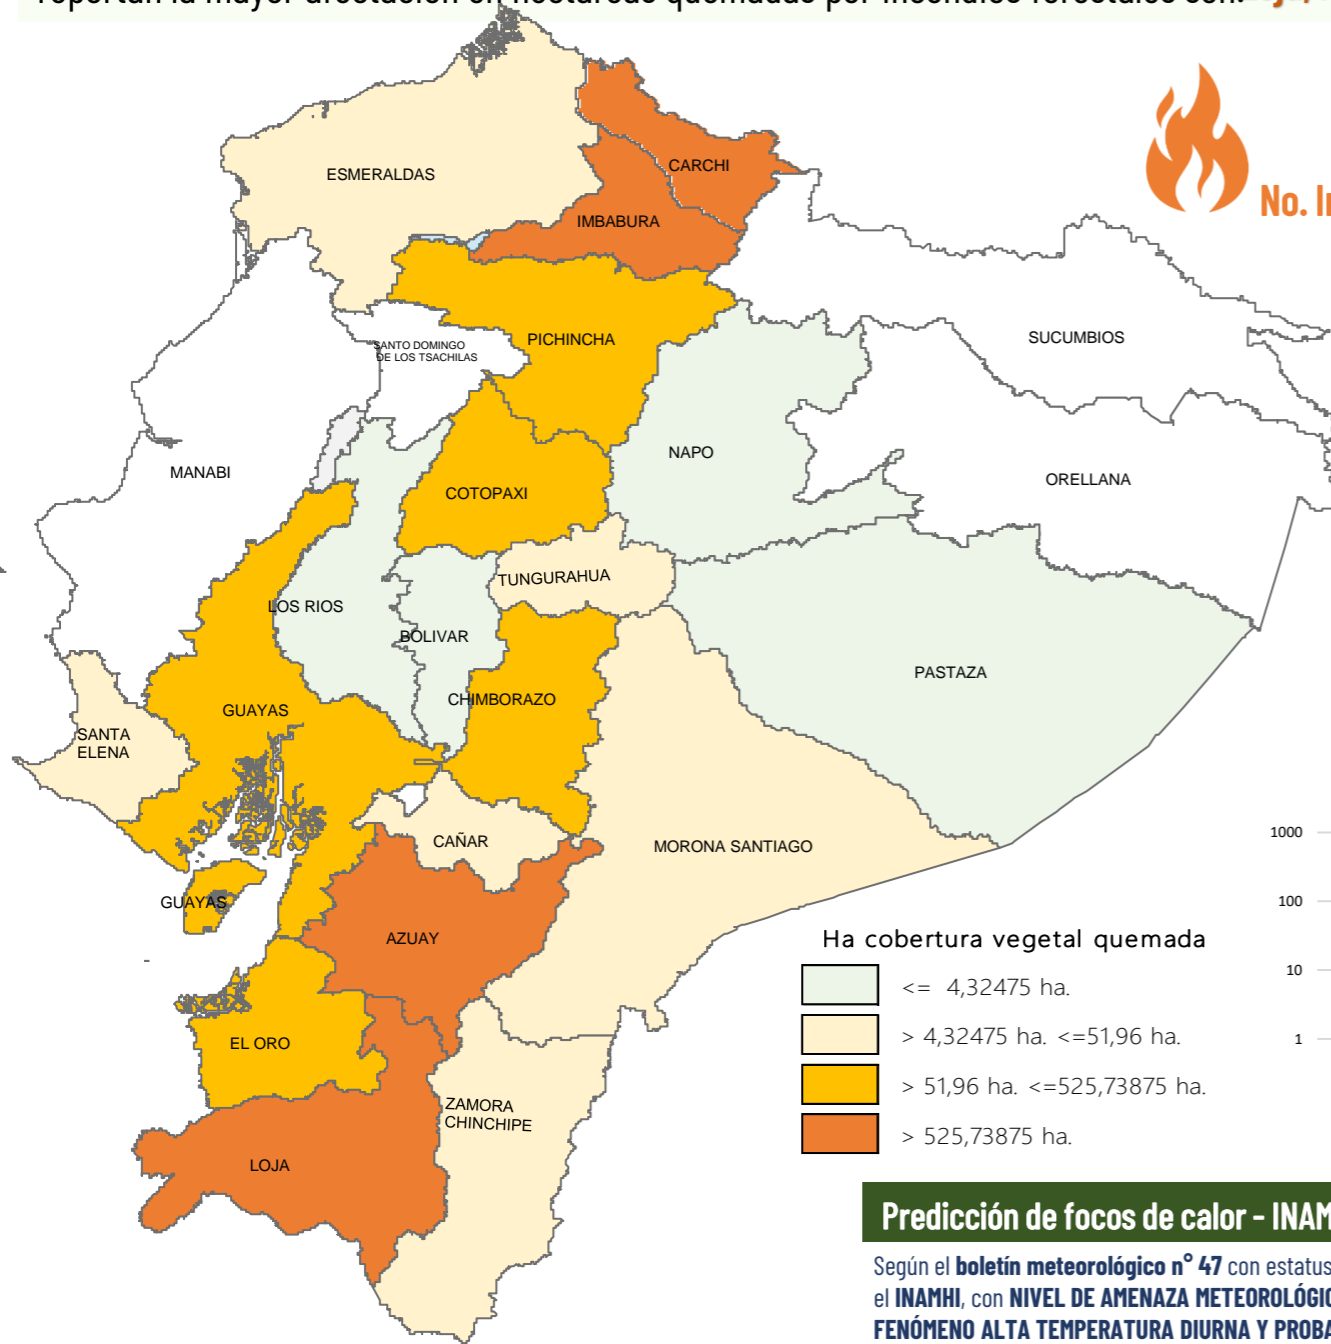

Desde el 23 de agosto de 2024 hasta la fecha, se han registrado **661** incendios forestales (INF) que han ocasionado la pérdida de **15.999,46** hectáreas de cobertura vegetal. Las provincias que reportan la mayor afectación en hectáreas quemadas por incendios forestales son **Loja, Azuay, Imbabura, Carchi, Cotopaxi, Pichincha**

661

No. Incendios Forestales

15.999,46

Ha. de cobertura vegetal quemada

3

Personas heridas

0

Fallecidos

No. Incendios por nivel de afectación

Nivel 1 = afectación hasta 2 hectáreas
 Nivel 2 = afectación mayor a 2 y menor igual a 30 hectáreas
 Nivel 3 = afectación mayor a 30 hectáreas

Ha. quemadas vs No. incendios por mes de ocurrencia

Detalle de afectaciones a nivel provincia

Provincia	No. Incendios	Ha. Quemadas	Personas heridas	Fallecidos
Loja	27	11.247,73	3	0
Azuay	64	1.371,53	0	0
Imbabura	89	1.113,27	0	0
Carchi	18	578,25	0	0
Cotopaxi	16	508,24	0	0
Pichincha	236	355,92	0	0
Guayas	79	315,17	0	0
Chimborazo	36	291,53	0	0
El Oro	8	60,00	0	0
Cañar	33	43,92	0	0
Tungurahua	24	42,39	0	0
Esmeraldas	9	39,50	0	0
Zamora Chinchipe	1	15,00	0	0
Santa Elena	2	7,00	0	0
Morona Santiago	7	4,56	0	0
Los Ríos	5	3,61	0	0
Bolívar	5	1,81	0	0
Pastaza	1	0,03	0	0
Napo	1	0,01	0	0
Manabí	0	0,00	0	0
Galápagos	0	0,00	0	0
Santo Domingo de	0	0,00	0	0
Sucumbios	0	0,00	0	0
Orellana	0	0,00	0	0
Total	661	15.999,46	3	0