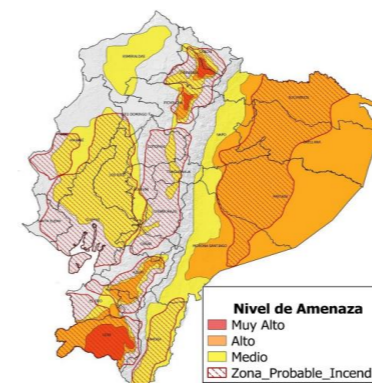

Predicción de focos de calor - INAMHI

Según el **boletín meteorológico n° 47** con estatus de **ADVERTENCIA**, emitido por el **INAMHI**, con **NIVEL DE AMENAZA METEOROLÓGICA: MEDIO, ALTO Y MUY ALTO, FENÓMENO ALTA TEMPERATURA DIURNA Y PROBABLES INCENDIOS FORESTALES**, con vigencia: desde las 13h00 del 1 hasta las 17h00 del 5 de septiembre de 2024, Los próximos días continuarán Muy Altas Temperaturas y Radiación Ultravioleta en el día, con mayor énfasis al norte y sur de la región Interandina, el centro y sur del Litoral y Amazonía. Esta situación persistente, combinada con el bajo contenido de humedad y ráfagas de viento moderadas y fuertes, incrementa la probabilidad de ocurrencia de incendios forestales (zonas delimitadas con color rojo en el mapa de amenaza). Adicional, en distintos sectores de la Sierra se presentarán índices ultravioletas (IUV) extremadamente altos en el día.