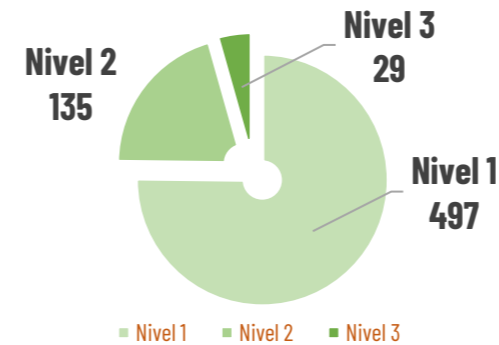

Desde el 23 de agosto de 2024 hasta la fecha, se han registrado **661** incendios forestales (INF) que han ocasionado la pérdida de **15.999,46** hectáreas de cobertura vegetal. Las provincias que reportan la mayor afectación en hectáreas quemadas por incendios forestales son **Loja, Azuay, Imbabura, Carchi, Cotopaxi, Pichincha**

661

No. Incendios Forestales

15.999,46

Ha. de cobertura vegetal quemada

3

Personas heridas

0

Fallecidos

No. Incendios por nivel de afectación

Nivel 1 = afectación hasta 2 hectáreas
 Nivel 2 = afectación mayor a 2 y menor igual a 30 hectáreas
 Nivel 3 = afectación mayor a 30 hectáreas

Ha. quemadas vs No. incendios por mes de ocurrencia

Detalle de afectaciones a nivel provincia

Provincia	No. Incendios	Ha. Quemadas	Personas heridas	Fallecidos
Loja	27	11.247,73	3	0
Azuay	64	1.371,53	0	0
Imbabura	89	1.113,27	0	0
Carchi	18	578,25	0	0
Cotopaxi	16	508,24	0	0
Pichincha	236	355,92	0	0
Guayas	79	315,17	0	0
Chimborazo	36	291,53	0	0
El Oro	8	60,00	0	0
Cañar	33	43,92	0	0
Tungurahua	24	42,39	0	0
Esmeraldas	9	39,50	0	0
Zamora Chinchipe	1	15,00	0	0
Santa Elena	2	7,00	0	0
Morona Santiago	7	4,56	0	0
Los Ríos	5	3,61	0	0
Bolívar	5	1,81	0	0
Pastaza	1	0,03	0	0
Napo	1	0,01	0	0
Manabí	0	0,00	0	0
Galápagos	0	0,00	0	0
Santo Domingo de	0	0,00	0	0
Sucumbios	0	0,00	0	0
Orellana	0	0,00	0	0
Total	661	15.999,46	3	0