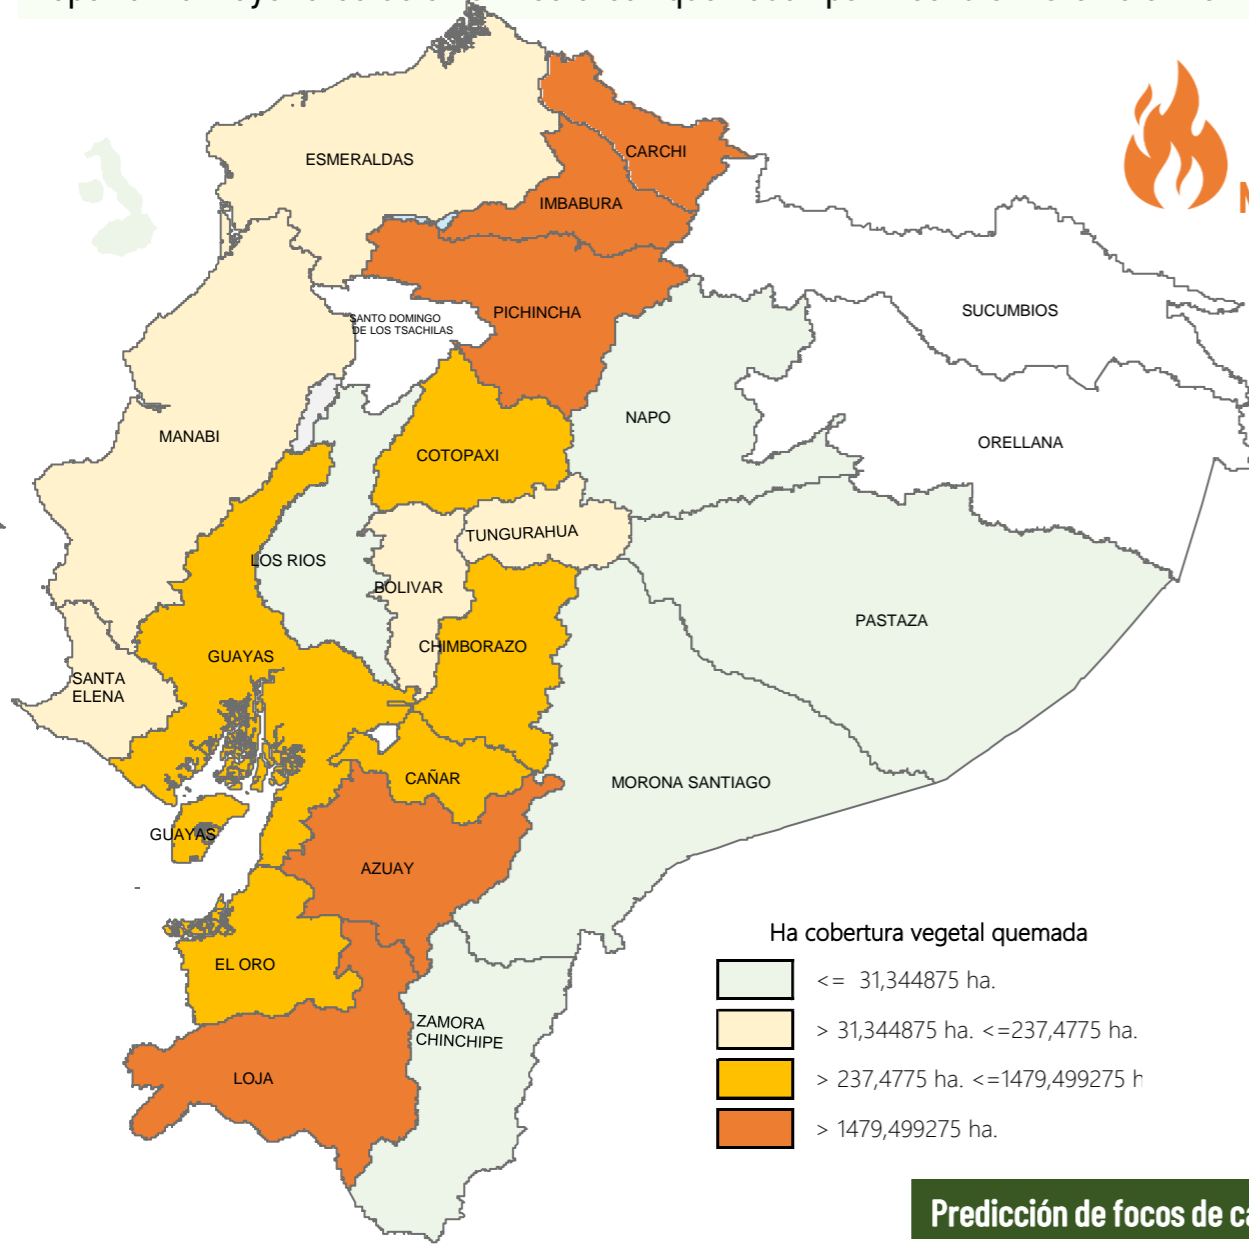

A partir del 01 de enero del 2024 hasta la fecha, se han registrado **2703** incendios forestales (INF) que han ocasionado la pérdida de **30.641,27** hectáreas de cobertura vegetal. Las provincias que reportan la mayor afectación en hectáreas quemadas por incendios forestales son: **Loja, Azuay, Pichincha, Carchi, Imbabura, Guayas**

2703
No. Incendios Forestales

30.641,27
Ha. de cobertura vegetal quemada

11
Personas heridas

0
Fallecidos

No. Incendios por nivel de afectación

Nivel 1 = afectación hasta 2 hectáreas
Nivel 2 = afectación mayor a 2 y menor igual a 30 hectáreas
Nivel 3 = afectación mayor a 30 hectáreas

Ha. quemadas vs No. incendios por mes de ocurrencia

Detalle de afectaciones a nivel provincia

Provincia	No. Incendios	Ha. Quemadas	Personas heridas	Fallecidos
Loja	127	14.539,15	3	0
Azuay	378	4.487,78	4	0
Pichincha	805	5.140,92	0	0
Carchi	59	2.515,55	2	0
Imbabura	292	1.624,20	0	0
Guayas	356	1.045,41	0	0
Cotopaxi	77	955,46	0	0
Chimborazo	132	945,61	0	0
El Oro	58	703,68	2	0
Cañar	128	256,64	0	0
Tungurahua	159	218,52	0	0
Santa Elena	14	104,88	0	0
Esmeraldas	43	89,71	0	0
Manabí	8	87,05	0	0
Bolívar	37	85,79	0	0
Zamora Chinchipe	2	18,00	0	0
Morona Santiago	14	13,20	0	0
Napo	5	6,03	0	0
Los Ríos	7	5,61	0	0
Galápagos	1	0,50	0	0
Pastaza	1	0,03	0	0
Santo Domingo de	0	0,00	0	0
Sucumbios	0	0,00	0	0
Orellana	0	0,00	0	0
Total	2703	30.641,27	11	0