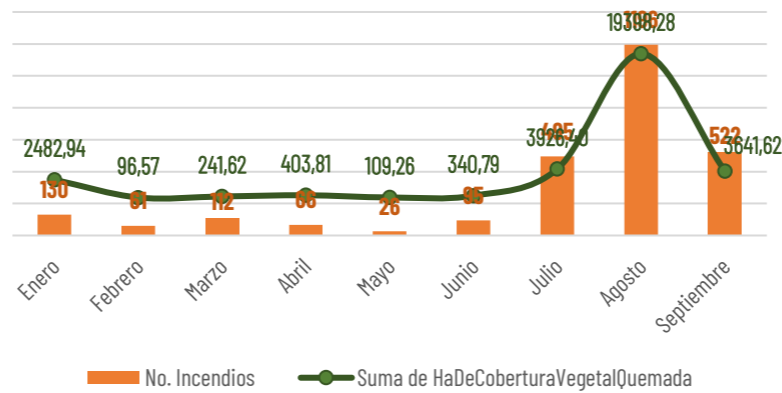

A partir del 01 de enero del 2024 hasta la fecha, se han registrado **2703** incendios forestales (INF) que han ocasionado la pérdida de **30.641,27** hectáreas de cobertura vegetal. Las provincias que reportan la mayor afectación en hectáreas quemadas por incendios forestales son: **Loja, Azuay, Pichincha, Carchi, Imbabura, Guayas**

2703
No. Incendios Forestales

30.641,27
Ha. de cobertura vegetal quemada

11
Personas heridas

0
Fallecidos

No. Incendios por nivel de afectación

Nivel 1 = afectación hasta 2 hectáreas
Nivel 2 = afectación mayor a 2 y menor igual a 30 hectáreas
Nivel 3 = afectación mayor a 30 hectáreas

Ha. quemadas vs No. incendios por mes de ocurrencia

Detalle de afectaciones a nivel provincia

Provincia	No. Incendios	Ha. Quemadas	Personas heridas	Fallecidos
Loja	127	14.539,15	3	0
Azuay	378	4.487,78	4	0
Pichincha	805	5.140,92	0	0
Carchi	59	2.515,55	2	0
Imbabura	292	1.624,20	0	0
Guayas	356	1.045,41	0	0
Cotopaxi	77	955,46	0	0
Chimborazo	132	945,61	0	0
El Oro	58	703,68	2	0
Cañar	128	256,64	0	0
Tungurahua	159	218,52	0	0
Santa Elena	14	104,88	0	0
Esmeraldas	43	89,71	0	0
Manabí	8	87,05	0	0
Bolívar	37	85,79	0	0
Zamora Chinchipe	2	18,00	0	0
Morona Santiago	14	13,20	0	0
Napo	5	6,03	0	0
Los Ríos	7	5,61	0	0
Galápagos	1	0,50	0	0
Pastaza	1	0,03	0	0
Santo Domingo de	0	0,00	0	0
Sucumbios	0	0,00	0	0
Orellana	0	0,00	0	0
Total	2703	30.641,27	11	0