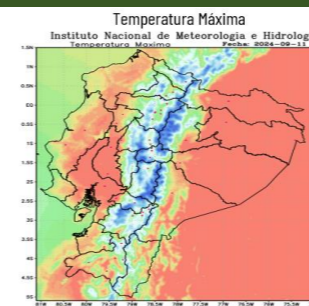

Región Litoral: Entre 22°C y 33°C
Región Interandina: Entre 15°C y 32°C
Región Oriental: Entre 27°C y 37°C

Movilizaciones aéreas

54
Intervenciones aéreas

891
Descargas de agua

954.562
Total litros descargados

Producto elaborado por:

Para acceder a todos los informes de situación e infografías generadas por la SNGR visiste el siguiente enlace:
<https://www.gestionderiesgos.gob.ec/informes-de-situacion-actual-por-eventos-adversos-ecuador/>

Secretaría Nacional de Gestión de Riesgos