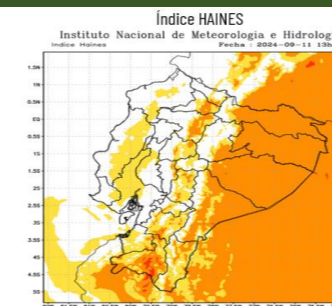

Predicción de focos de calor - INAMHI

De acuerdo al **Boletín de Pronóstico Nro. 255 de "Predicción de focos de calor"**, emitido por el INAMHI, para el 11 de septiembre de 2024. La Dirección de Pronósticos y Alertas Hidrometeorológicas del INAMHI, basándose en la información que se obtiene del modelo Numérico WRF, emite el siguiente pronóstico:

En caso de la activación de un incendio forestal, la probabilidad de propagación es moderada en las regiones Sierra y Amazonia.
Región Litoral: Bajo.
Región Interandina: Moderado y Puntual alto
Región Oriental: Moderado.