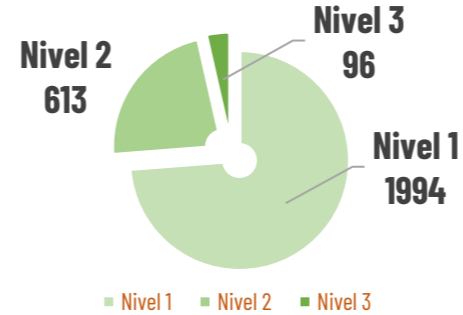

A partir del 01 de enero del 2024 hasta la fecha, se han registrado **2703** incendios forestales (INF) que han ocasionado la pérdida de **30.641,27** hectáreas de cobertura vegetal. Las provincias que reportan la mayor afectación en hectáreas quemadas por incendios forestales son: **Loja, Azuay, Pichincha, Carchi, Imbabura, Guayas**

2703
No. Incendios Forestales

30.641,27
Ha. de cobertura vegetal quemada

11
Personas heridas

0
Fallecidos

No. Incendios por nivel de afectación

Nivel 1 = afectación hasta 2 hectáreas
Nivel 2 = afectación mayor a 2 y menor igual a 30 hectáreas
Nivel 3 = afectación mayor a 30 hectáreas

Ha. quemadas vs No. incendios por mes de ocurrencia

Detalle de afectaciones a nivel provincia

Provincia	No. Incendios	Ha. Quemadas	Personas heridas	Fallecidos
Loja	127	14.539,15	3	0
Azuay	378	4.487,78	4	0
Pichincha	805	5.140,92	0	0
Carchi	59	2.515,55	2	0
Imbabura	292	1.624,20	0	0
Guayas	356	1.045,41	0	0
Cotopaxi	77	955,46	0	0
Chimborazo	132	945,61	0	0
El Oro	58	703,68	2	0
Cañar	128	256,64	0	0
Tungurahua	159	218,52	0	0
Santa Elena	14	104,88	0	0
Esmeraldas	43	89,71	0	0
Manabí	8	87,05	0	0
Bolívar	37	85,79	0	0
Zamora Chinchipe	2	18,00	0	0
Morona Santiago	14	13,20	0	0
Napo	5	6,03	0	0
Los Ríos	7	5,61	0	0
Galápagos	1	0,50	0	0
Pastaza	1	0,03	0	0
Santo Domingo de	0	0,00	0	0
Sucumbios	0	0,00	0	0
Orellana	0	0,00	0	0
Total	2703	30.641,27	11	0