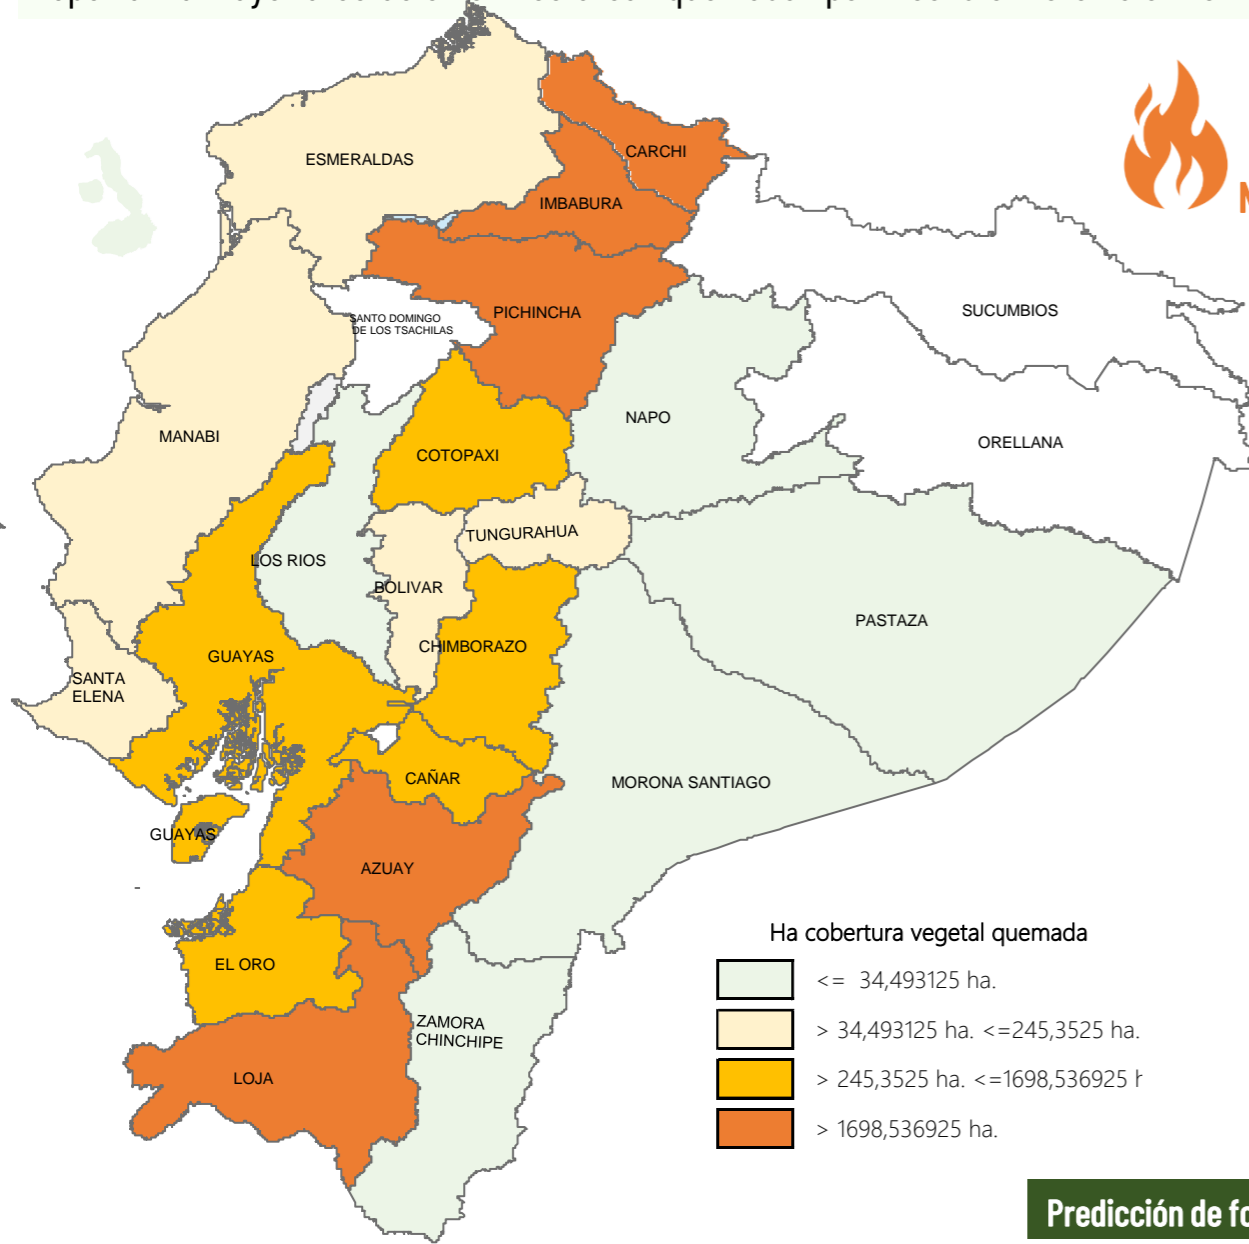

A partir del 01 de enero del 2024 hasta la fecha, se han registrado **2842** incendios forestales (INF) que han ocasionado la pérdida de **32.065,90** hectáreas de cobertura vegetal. Las provincias que reportan la mayor afectación en hectáreas quemadas por incendios forestales son: **Loja, Azuay, Pichincha, Carchi, Imbabura, Chimborazo**

**2842**  
No. Incendios Forestales

**32.065,90**  
Ha. de cobertura vegetal quemada

**11**  
Personas heridas

**0**  
Fallecidos

### No. Incendios por nivel de afectación

Nivel 1 = afectación hasta 2 hectáreas  
 Nivel 2 = afectación mayor a 2 y menor igual a 30 hectáreas  
 Nivel 3 = afectación mayor a 30 hectáreas

### Detalle de afectaciones a nivel provincia

Provincia	No. Incendios	Ha. Quemadas	Personas heridas	Fallecidos
Loja	132	14.574,13	3	0
Azuay	394	4.554,96	4	0
Pichincha	837	5.595,18	0	0
Carchi	67	2.427,85	2	0
Imbabura	303	1.828,50	0	0
Chimborazo	139	1.308,66	0	0
Guayas	383	1.083,65	0	0
Cotopaxi	88	1.035,26	0	0
El Oro	59	715,68	2	0
Cañar	134	262,69	0	0
Tungurahua	162	228,02	0	0
Santa Elena	14	104,88	0	0
Esmeraldas	46	104,21	0	0
Manabi	9	102,05	0	0
Bolívar	37	95,79	0	0
Zamora Chinchipe	3	18,02	0	0
Morona Santiago	19	14,73	0	0
Napo	7	9,53	0	0
Los Ríos	7	5,61	0	0
Galápagos	1	0,50	0	0
Pastaza	1	0,03	0	0
Santo Domingo de L	0	0,00	0	0
Sucumbios	0	0,00	0	0
Orellana	0	0,00	0	0
<b>Total</b>	<b>2842</b>	<b>32.065,90</b>	<b>11</b>	<b>0</b>