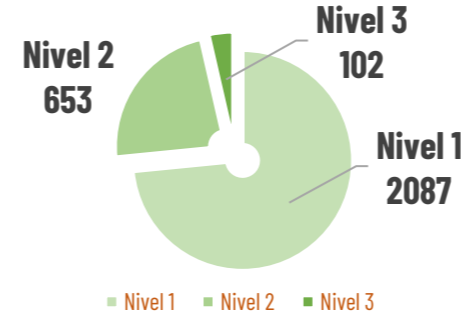

A partir del 01 de enero del 2024 hasta la fecha, se han registrado **2842** incendios forestales (INF) que han ocasionado la pérdida de **32.065,90** hectáreas de cobertura vegetal. Las provincias que reportan la mayor afectación en hectáreas quemadas por incendios forestales son: **Loja, Azuay, Pichincha, Carchi, Imbabura, Chimborazo**

**2842**  
No. Incendios Forestales

**32.065,90**  
Ha. de cobertura vegetal quemada

**11**  
Personas heridas

**0**  
Fallecidos

### No. Incendios por nivel de afectación

Nivel 1 = afectación hasta 2 hectáreas  
 Nivel 2 = afectación mayor a 2 y menor igual a 30 hectáreas  
 Nivel 3 = afectación mayor a 30 hectáreas