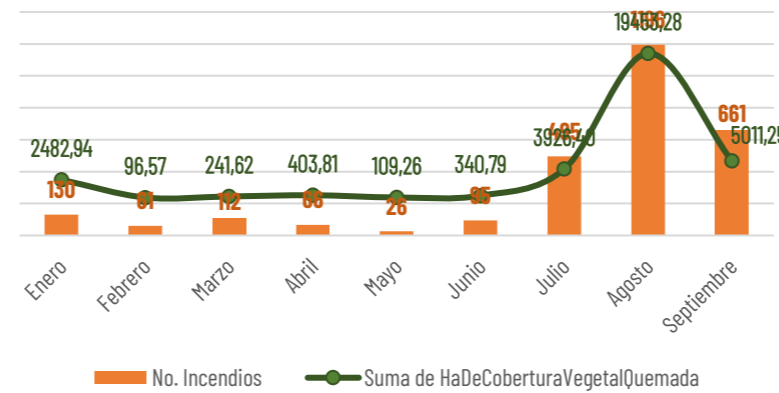

A partir del 01 de enero del 2024 hasta la fecha, se han registrado **2842** incendios forestales (INF) que han ocasionado la pérdida de **32.065,90** hectáreas de cobertura vegetal. Las provincias que reportan la mayor afectación en hectáreas quemadas por incendios forestales son: **Loja, Azuay, Pichincha, Carchi, Imbabura, Chimborazo**

**2842**  
No. Incendios Forestales

**32.065,90**  
Ha. de cobertura vegetal quemada

**11**  
Personas heridas

**0**  
Fallecidos

### No. Incendios por nivel de afectación

Nivel 1 = afectación hasta 2 hectáreas  
 Nivel 2 = afectación mayor a 2 y menor igual a 30 hectáreas  
 Nivel 3 = afectación mayor a 30 hectáreas

### Detalle de afectaciones a nivel provincia

Provincia	No. Incendios	Ha. Quemadas	Personas heridas	Fallecidos
Loja	132	14.574,13	3	0
Azuay	394	4.554,96	4	0
Pichincha	837	5.595,18	0	0
Carchi	67	2.427,85	2	0
Imbabura	303	1.828,50	0	0
Chimborazo	139	1.308,66	0	0
Guayas	383	1.083,65	0	0
Cotopaxi	88	1.035,26	0	0
El Oro	59	715,68	2	0
Cañar	134	262,69	0	0
Tungurahua	162	228,02	0	0
Santa Elena	14	104,88	0	0
Esmeraldas	46	104,21	0	0
Manabi	9	102,05	0	0
Bolívar	37	95,79	0	0
Zamora Chinchipe	3	18,02	0	0
Morona Santiago	19	14,73	0	0
Napo	7	9,53	0	0
Los Ríos	7	5,61	0	0
Galápagos	1	0,50	0	0
Pastaza	1	0,03	0	0
Santo Domingo de L	0	0,00	0	0
Sucumbios	0	0,00	0	0
Orellana	0	0,00	0	0
<b>Total</b>	<b>2842</b>	<b>32.065,90</b>	<b>11</b>	<b>0</b>