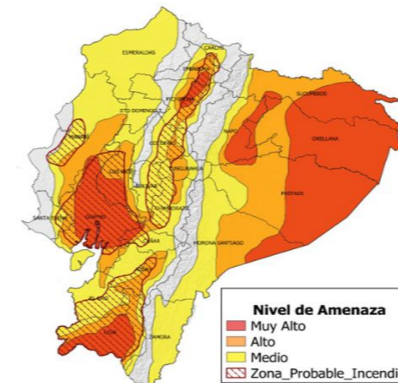

Predicción de focos de calor - INAMHI

Según el **boletín meteorológico N° 49** con estatus de **ADVERTENCIA**, emitido por el INAMHI, con **NIVEL DE AMENAZA METEOROLÓGICA: MEDIO, ALTO Y MUY ALTO. FENÓMENO MUY ALTA TEMPERATURA DIURNA Y RIESGO INCENDIOS FORESTALES**, con vigencia: desde las 10h00 del 12 hasta las 17h00 del 15 de septiembre de 2024.

Los próximos días continuarán presentándose Muy Altas Temperaturas y Radiación Ultravioleta en el día en la región Amazónica, Interandina, y zona centro - sur del Litoral. Esta situación persistente, combinada con el bajo contenido de humedad y ráfagas de viento moderadas y fuertes, incrementa el riesgo de ocurrencia de incendios forestales (zonas delimitadas con color rojo punteado en el mapa de amenaza).

Adicionalmente, en distintos sectores de la Sierra existirá baja temperatura en la madrugada, con posible ocurrencia de heladas.