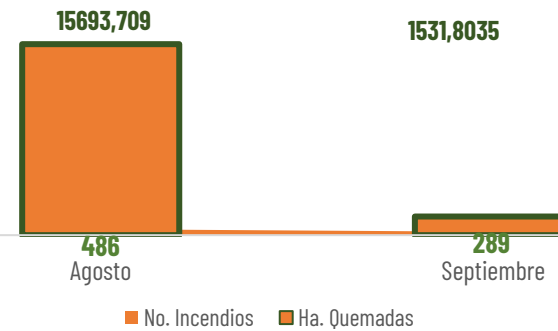

Desde el 23 de agosto de 2024 hasta la fecha, se han registrado **1337** incendios forestales (INF) que han ocasionado la pérdida de **23.453,48** hectáreas de cobertura vegetal. Las provincias que reportan la mayor afectación en hectáreas quemadas por incendios forestales son: **Loja, Azuay, Pichincha, Imbabura, Cotopaxi, Chimborazo**

No. Incendios por nivel de afectación

Nivel 1 = afectación hasta 2 hectáreas
 Nivel 2 = afectación mayor a 2 y menor igual a 30 hectáreas
 Nivel 3 = afectación mayor a 30 hectáreas

Ha. quemadas vs No. incendios por mes de ocurrencia

Detalle de afectaciones a nivel provincia

Provincia	No. Incendios	Ha. Quemadas	Personas heridas	Personas Damnificadas	Personas Afectadas	Animales afectados	Animales muertos
Loja	57	13.223,53	3	227	223	3533	12637
Azuay	128	2.349,06	3	0	40	0	0
Pichincha	445	2.230,17	0	0	74	393	32000
Imbabura	168	1.420,50	0	0	0	0	100
Cotopaxi	42	1.285,80	0	0	0	0	0
Chimborazo	80	841,67	0	0	0	0	0
Carchi	34	616,44	0	0	5	0	0
Guayas	178	603,07	0	0	0	0	0
El Oro	19	337,00	0	0	0	0	0
Cañar	56	176,97	0	0	0	0	0
Esmeraldas	24	113,12	0	0	7	0	0
Manabí	5	92,00	0	0	0	0	0
Tungurahua	44	81,24	0	0	0	0	0
Bolívar	18	39,51	0	0	4	0	0
Napo	9	27,55	0	0	0	0	0
Zamora Chinchipe	3	18,02	0	0	0	0	0
Morona Santiago	17	7,17	0	0	0	0	0
Santa Elena	2	7,00	0	0	0	0	0
Los Ríos	5	3,61	0	0	0	0	0
Pastaza	2	0,05	0	0	0	0	0
Santo Domingo de Los Tsác	1	0,00	0	0	0	0	0
Galápagos	0	0,00	0	0	0	0	0
Sucumbios	0	0,00	0	0	0	0	0
Orellana	0	0,00	0	0	0	0	0
Total	1337	23.453,48	6	227	353	3.926	44.737