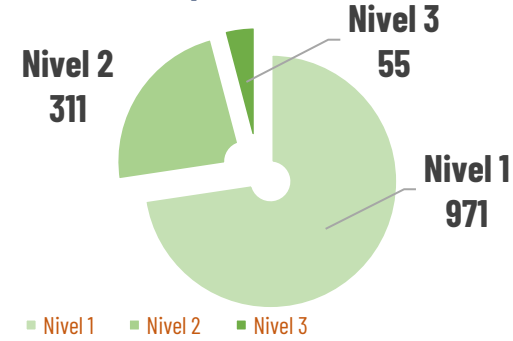

Desde el 23 de agosto de 2024 hasta la fecha, se han registrado **1337** incendios forestales (INF) que han ocasionado la pérdida de **23.453,48** hectáreas de cobertura vegetal. Las provincias que reportan la mayor afectación en hectáreas quemadas por incendios forestales son: **Loja, Azuay, Pichincha, Imbabura, Cotopaxi, Chimborazo**

No. Incendios por nivel de afectación

Nivel 1 = afectación hasta 2 hectáreas
 Nivel 2 = afectación mayor a 2 y menor igual a 30 hectáreas
 Nivel 3 = afectación mayor a 30 hectáreas

Ha. quemadas vs No. incendios por mes de ocurrencia

Detalle de afectaciones a nivel provincia

Provincia	No. Incendios	Ha. Quemadas	Personas heridas	Personas Damnificadas	Personas Afectadas	Animales afectados	Animales muertos
Loja	57	13.223,53	3	227	223	3533	12637
Azuay	128	2.349,06	3	0	40	0	0
Pichincha	445	2.230,17	0	0	74	393	32000
Imbabura	168	1.420,50	0	0	0	0	100
Cotopaxi	42	1.285,80	0	0	0	0	0
Chimborazo	80	841,67	0	0	0	0	0
Carchi	34	616,44	0	0	5	0	0
Guayas	178	603,07	0	0	0	0	0
El Oro	19	337,00	0	0	0	0	0
Cañar	56	176,97	0	0	0	0	0
Esmeraldas	24	113,12	0	0	7	0	0
Manabí	5	92,00	0	0	0	0	0
Tungurahua	44	81,24	0	0	0	0	0
Bolívar	18	39,51	0	0	4	0	0
Napo	9	27,55	0	0	0	0	0
Zamora Chinchipe	3	18,02	0	0	0	0	0
Morona Santiago	17	7,17	0	0	0	0	0
Santa Elena	2	7,00	0	0	0	0	0
Los Ríos	5	3,61	0	0	0	0	0
Pastaza	2	0,05	0	0	0	0	0
Santo Domingo de Los Tsác	1	0,00	0	0	0	0	0
Galápagos	0	0,00	0	0	0	0	0
Sucumbios	0	0,00	0	0	0	0	0
Orellana	0	0,00	0	0	0	0	0
Total	1337	23.453,48	6	227	353	3.926	44.737