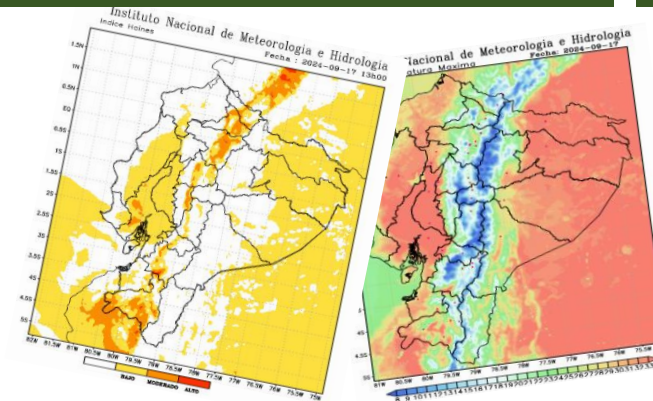

Predicción de focos de calor - INAMHI

Según el boletín de focos de calor, emitido por el INAMHI, con vigencia: para el 17 de septiembre de 2024, se estima que en caso de la activación de un incendio forestal, la probabilidad de propagación es moderada y puntual alto en la región Sierra.

1. Por regiones el índice HAINES será:
2. Región Litoral: Bajo.
   - Región Interandina: Moderado y puntual alto.
   - Región Oriental: Bajo

Movilizaciones aéreas