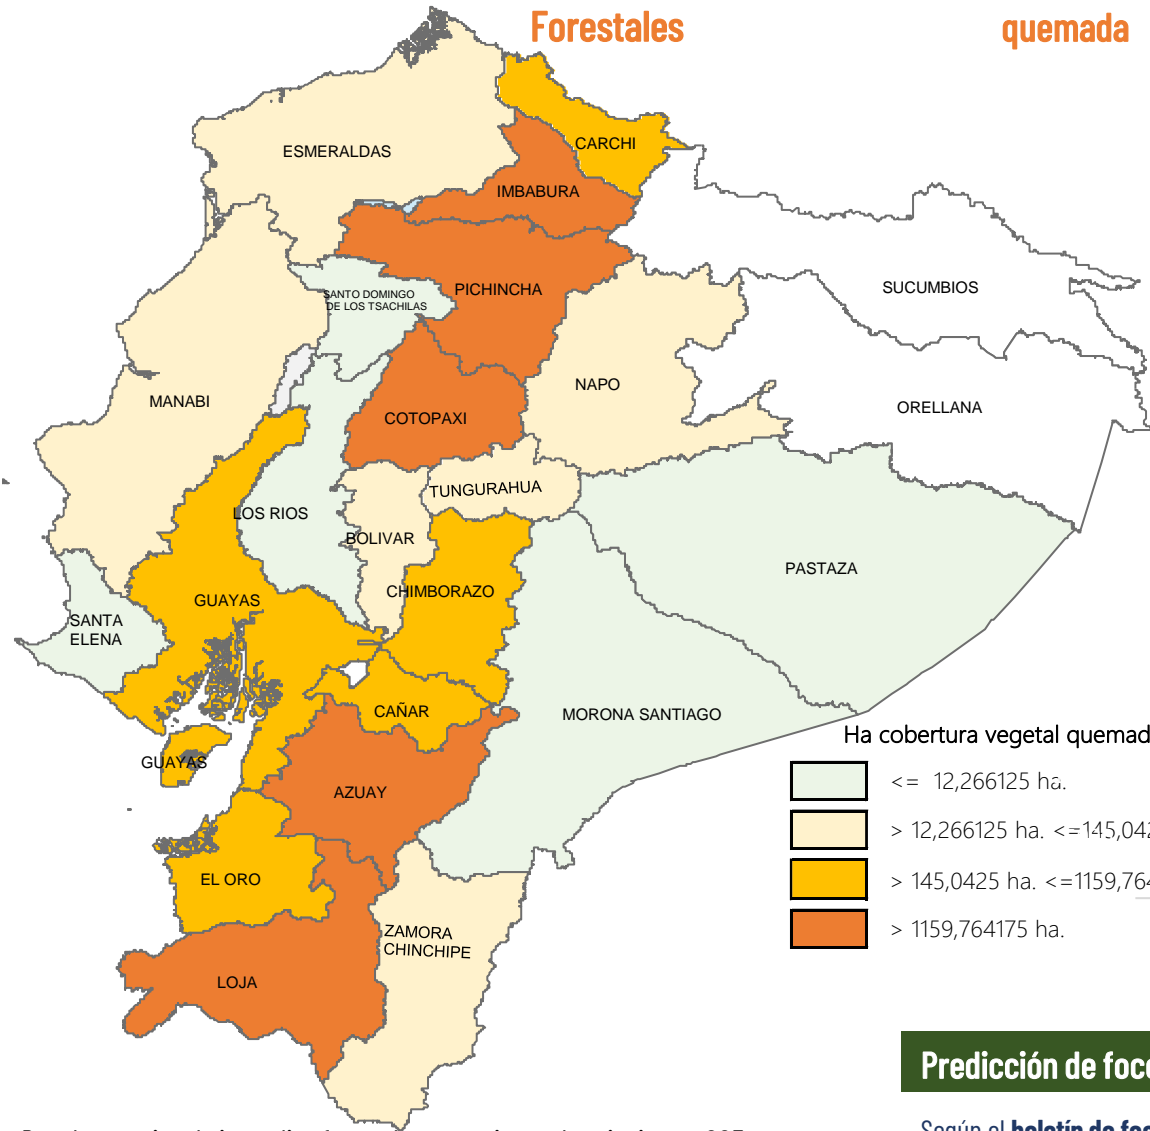

Desde el 23 de agosto de 2024 hasta la fecha, se han registrado **1337** incendios forestales (INF) que han ocasionado la pérdida de **23.453,48** hectáreas de cobertura vegetal. Las provincias que reportan la mayor afectación en hectáreas quemadas por incendios forestales son: **Loja, Azuay, Pichincha, Imbabura, Cotopaxi, Chimborazo**

No. Incendios por nivel de afectación

Nivel 1 = afectación hasta 2 hectáreas
 Nivel 2 = afectación mayor a 2 y menor igual a 30 hectáreas
 Nivel 3 = afectación mayor a 30 hectáreas

Ha. quemadas vs No. incendios por mes de ocurrencia

Detalle de afectaciones a nivel provincia

Provincia	No. Incendios	Ha. Quemadas	Personas heridas	Personas Damnificadas	Personas Afectadas	Animales afectados	Animales muertos
Loja	57	13.223,53	3	227	223	3533	12637
Azuay	128	2.349,06	3	0	40	0	0
Pichincha	445	2.230,17	0	0	74	393	32000
Imbabura	168	1.420,50	0	0	0	0	100
Cotopaxi	42	1.285,80	0	0	0	0	0
Chimborazo	80	841,67	0	0	0	0	0
Carchi	34	616,44	0	0	5	0	0
Guayas	178	603,07	0	0	0	0	0
El Oro	19	337,00	0	0	0	0	0
Cañar	56	176,97	0	0	0	0	0
Esmeraldas	24	113,12	0	0	7	0	0
Manabí	5	92,00	0	0	0	0	0
Tungurahua	44	81,24	0	0	0	0	0
Bolívar	18	39,51	0	0	4	0	0
Napo	9	27,55	0	0	0	0	0
Zamora Chinchipe	3	18,02	0	0	0	0	0
Morona Santiago	17	7,17	0	0	0	0	0
Santa Elena	2	7,00	0	0	0	0	0
Los Ríos	5	3,61	0	0	0	0	0
Pastaza	2	0,05	0	0	0	0	0
Santo Domingo de Los Tsác	1	0,00	0	0	0	0	0
Galápagos	0	0,00	0	0	0	0	0
Sucumbios	0	0,00	0	0	0	0	0
Orellana	0	0,00	0	0	0	0	0
Total	1337	23.453,48	6	227	353	3.926	44.737