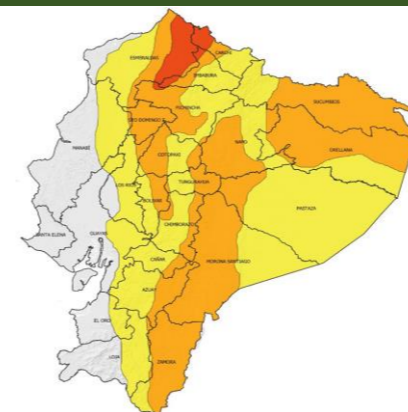

Predicción de focos de calor - INAMHI

Según el boletín meteorológico N° 51 con estatus de ADVERTENCIA, emitido por el INAMHI, con NIVEL DE AMENAZA METEOROLÓGICA: MEDIO, ALTO Y MUY ALTO, y FENÓMENO: LLUVIAS, TORMENTAS ELÉCTRICAS Y RÁFAGAS DE VIENTO, con vigencia: desde las 16h30 del 26 de septiembre hasta las 16h00 del 1 de octubre de 2024.

Se prevé que lluvias, tormentas eléctricas y ráfagas de viento afecten la región Amazónica, Interandina, e interior y norte del Litoral. Los días de mayor intensidad serán el jueves 26 y viernes 27, además el domingo 29 y lunes 30 de septiembre.

Adicionalmente, localidades de media y alta montaña de la región Interandina tienen la probabilidad de caída de granizo ocasional y zonas de alta montaña caída de nieve.