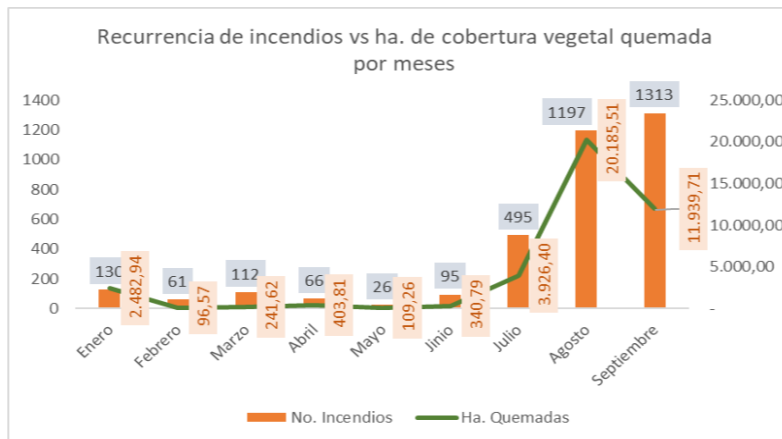

Desde el 01 de enero de 2024 hasta la fecha, se han registrado **3.497** incendios forestales (INF) que han ocasionado la pérdida de **39.782,64** hectáreas de cobertura vegetal. Las provincias que reportan la mayor afectación en hectáreas quemadas por incendios forestales son: **Loja, Azuay, Pichincha, Carchi, Cotopaxi, Imbabura**

No. Incendios por nivel de afectación

Nivel 1 = afectación hasta 2 hectáreas
Nivel 2 = afectación mayor a 2 y menor igual a 30 hectáreas
Nivel 3 = afectación mayor a 30 hectáreas

Detalle de afectaciones a nivel provincia