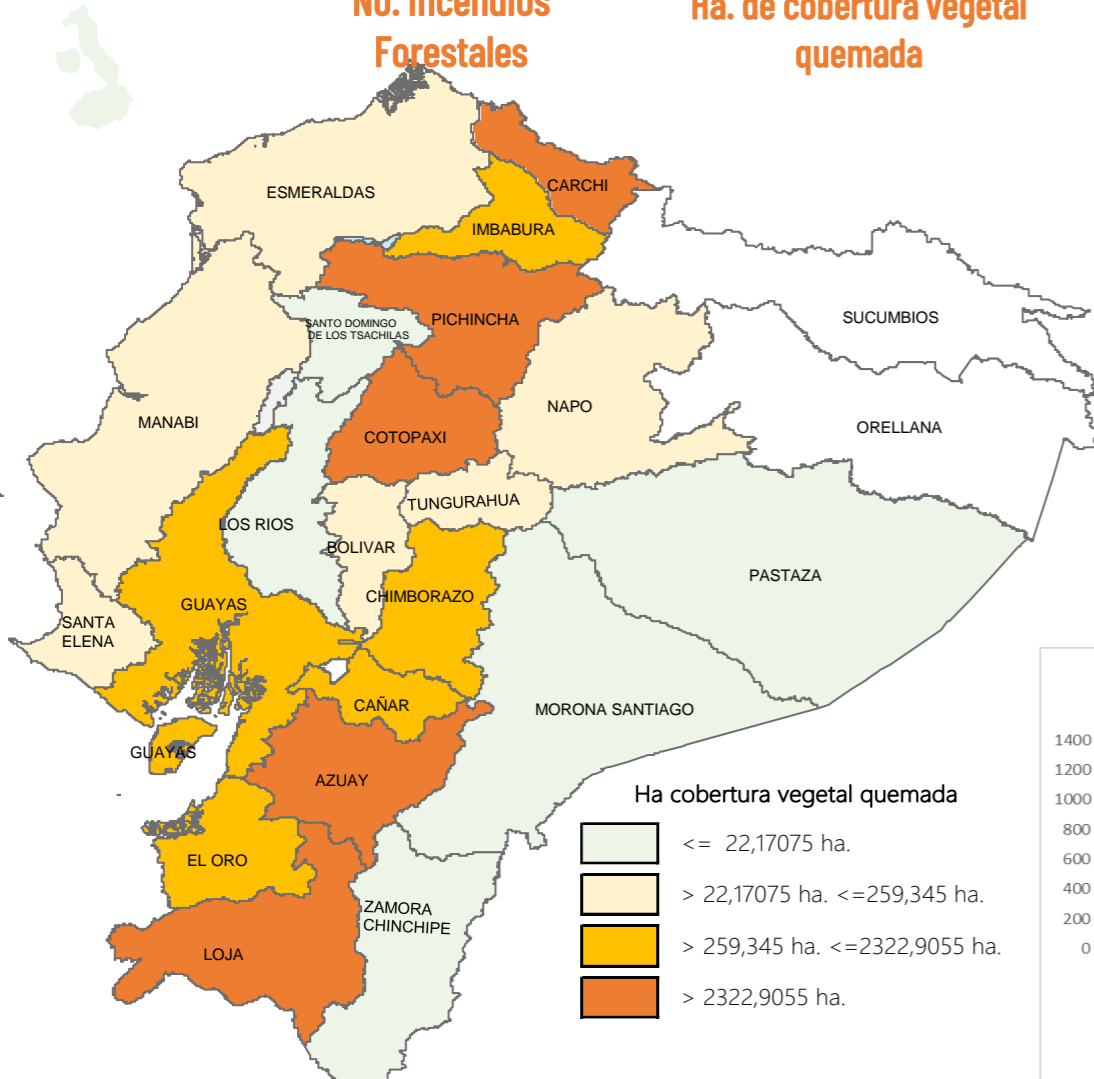

Desde el 01 de enero de 2024 hasta la fecha, se han registrado **3.497** incendios forestales (INF) que han ocasionado la pérdida de **39.782,64** hectáreas de cobertura vegetal. Las provincias que reportan la mayor afectación en hectáreas quemadas por incendios forestales son: **Loja, Azuay, Pichincha, Carchi, Cotopaxi, Imbabura**

No. Incendios por nivel de afectación

Nivel 1 = afectación hasta 2 hectáreas
Nivel 2 = afectación mayor a 2 y menor igual a 30 hectáreas
Nivel 3 = afectación mayor a 30 hectáreas

Detalle de afectaciones a nivel provincia

Activo desde el 21/09/2024

3 Declaratorias de Emergencia

- 25/09/2024 Distrito Metropolitano de Quito
- 12/09/2024 cantón Sigchos
- 28/08/2024 cantón Quilanga

19 COE Cantonales

- Latacunga 25/09/2024 (activo)
- Quito 24/09/2024 (activo)
- Calvas 17/09/2024 (activo)
- Catamayo 12/9/2024 (activo)
- Mejía 09/09/2024 (Cerrado)
- Rumiñahui 06/09/2024 (Cerrado)
- Alausí 05/09/2024 (activo)
- Quito 04/09/2024 (Cerrado)
- Loja 02/09/2024 (activo)
- Urcuquí 02/09/2024 (activo)
- Espejo 02/09/2024 (activo)
- Gonzanamá 31/08/2024 (activo)
- Nabón 31/08/2024 (cerrado)
- San Fernando 29/08/2024 (Cerrado)
- Sigchos 26/08/2024 (activo)
- Quilanga 25/08/2024 (Activo)
- Santa Isabel 19/07/2024 (Cerrado)
- Girón 17/07/2024 (Cerrado)
- Espejo 29/01/2024 (Cerrado)