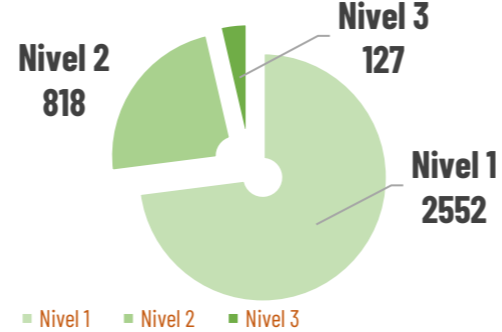

Desde el 01 de enero de 2024 hasta la fecha, se han registrado **3.497** incendios forestales (INF) que han ocasionado la pérdida de **39.782,64** hectáreas de cobertura vegetal. Las provincias que reportan la mayor afectación en hectáreas quemadas por incendios forestales son: **Loja, Azuay, Pichincha, Carchi, Cotopaxi, Imbabura**

No. Incendios por nivel de afectación

Nivel 1 = afectación hasta 2 hectáreas
Nivel 2 = afectación mayor a 2 y menor igual a 30 hectáreas
Nivel 3 = afectación mayor a 30 hectáreas

Detalle de afectaciones a nivel provincia