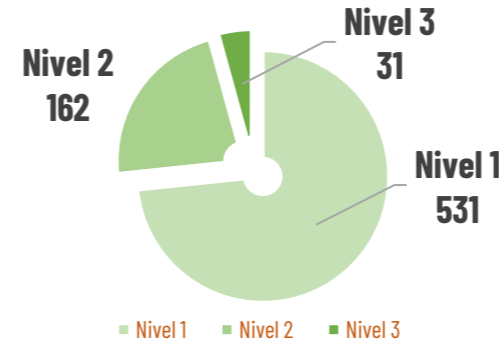

Desde el 23 de agosto de 2024 hasta la fecha, se han registrado **724** incendios forestales (INF) que han ocasionado la pérdida de **16.980,34** hectáreas de cobertura vegetal. Las provincias que reportan la mayor afectación en hectáreas quemadas por incendios forestales son **Loja, Azuay, Imbabura, Carchi, Cotopaxi, Pichincha**

**724**

No. Incendios Forestales

**16.980,34**

Ha. de cobertura vegetal quemada

**3**

Personas heridas

**0**

Fallecidos

### No. Incendios por nivel de afectación

Nivel 1 = afectación hasta 2 hectáreas  
Nivel 2 = afectación mayor a 2 y menor igual a 30 hectáreas  
Nivel 3 = afectación mayor a 30 hectáreas

### Detalle de afectaciones a nivel provincia

Provincia	No. Incendios	Ha. Quemadas	Personas heridas	Fallecidos
Loja	30	11.909,75	3	0
Azuay	72	1.408,00	0	0
Imbabura	100	1.180,52	0	0
Carchi	18	578,25	0	0
Cotopaxi	16	645,24	0	0
Pichincha	255	366,91	0	0
Guayas	90	365,49	0	0
Chimborazo	38	294,55	0	0
El Oro	8	60,00	0	0
Cañar	38	51,92	0	0
Tungurahua	24	42,59	0	0
Esmeraldas	10	39,55	0	0
Zamora Chinchipe	1	15,00	0	0
Santa Elena	2	7,00	0	0
Morona Santiago	8	4,59	0	0
Los Ríos	5	3,61	0	0
Bolívar	7	9,81	0	0
Pastaza	1	0,03	0	0
Napo	1	0,01	0	0
Manabí	0	0,00	0	0
Galápagos	0	0,00	0	0
Santo Domingo de	0	0,00	0	0
Sucumbios	0	0,00	0	0
Orellana	0	0,00	0	0
<b>Total</b>	<b>724</b>	<b>16.980,34</b>	<b>3</b>	<b>0</b>