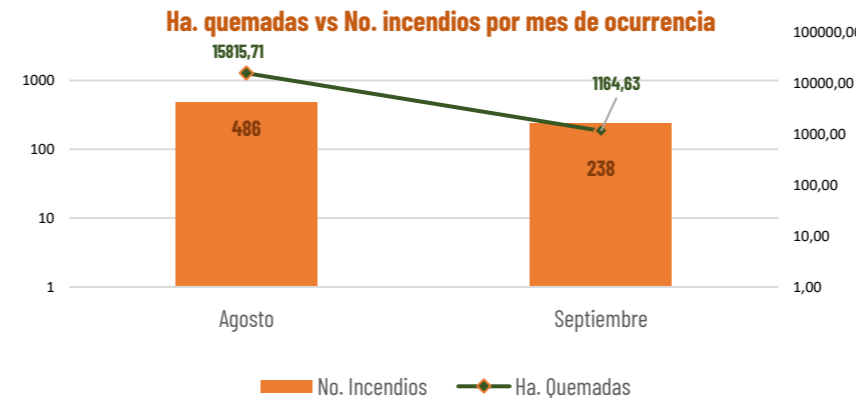

Desde el 23 de agosto de 2024 hasta la fecha, se han registrado **724** incendios forestales (INF) que han ocasionado la pérdida de **16.980,34** hectáreas de cobertura vegetal. Las provincias que reportan la mayor afectación en hectáreas quemadas por incendios forestales son **Loja, Azuay, Imbabura, Carchi, Cotopaxi, Pichincha**

**724**

No. Incendios Forestales

**16.980,34**

Ha. de cobertura vegetal quemada

**3**

Personas heridas

**0**

Fallecidos

### No. Incendios por nivel de afectación

Nivel 1 = afectación hasta 2 hectáreas  
Nivel 2 = afectación mayor a 2 y menor igual a 30 hectáreas  
Nivel 3 = afectación mayor a 30 hectáreas

### Detalle de afectaciones a nivel provincia

Provincia	No. Incendios	Ha. Quemadas	Personas heridas	Fallecidos
Loja	30	11.909,75	3	0
Azuay	72	1.408,00	0	0
Imbabura	100	1.180,52	0	0
Carchi	18	578,25	0	0
Cotopaxi	16	645,24	0	0
Pichincha	255	366,91	0	0
Guayas	90	365,49	0	0
Chimborazo	38	294,55	0	0
El Oro	8	60,00	0	0
Cañar	38	51,92	0	0
Tungurahua	24	42,59	0	0
Esmeraldas	10	39,55	0	0
Zamora Chinchipe	1	15,00	0	0
Santa Elena	2	7,00	0	0
Morona Santiago	8	4,59	0	0
Los Ríos	5	3,61	0	0
Bolívar	7	9,81	0	0
Pastaza	1	0,03	0	0
Napo	1	0,01	0	0
Manabí	0	0,00	0	0
Galápagos	0	0,00	0	0
Santo Domingo de	0	0,00	0	0
Sucumbios	0	0,00	0	0
Orellana	0	0,00	0	0
<b>Total</b>	<b>724</b>	<b>16.980,34</b>	<b>3</b>	<b>0</b>