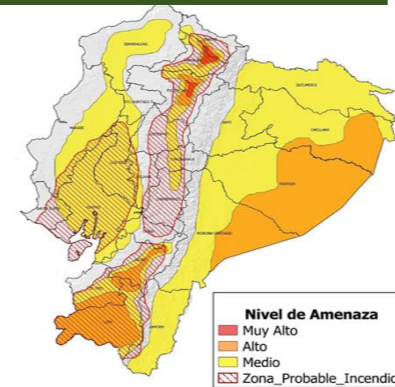

Predicción de focos de calor - INAMHI

Según el boletín meteorológico N° 48 con estatus de **ADVERTENCIA**, emitido por el **INAMHI**, con **NIVEL DE AMENAZA METEOROLÓGICA: MEDIO, ALTO Y MUY ALTO, FENÓMENO ALTA TEMPERATURA DIURNA Y PROBABLES INCENDIOS FORESTALES**, con vigencia: **desde las 10h00 del 6 hasta las 17h00 del 11 de septiembre de 2024**. Los próximos días continuarán Altas y Muy Altas Temperaturas y Radiación Ultravioleta en el día, con mayor énfasis al norte y sur de la región Interandina, interior del Litoral y Amazonía. Esta situación persistente, combinada con el bajo contenido de humedad y ráfagas de viento moderadas y fuertes, incrementa la probabilidad de ocurrencia de incendios forestales (zonas delimitadas con color rojo punteado en el mapa de amenaza).