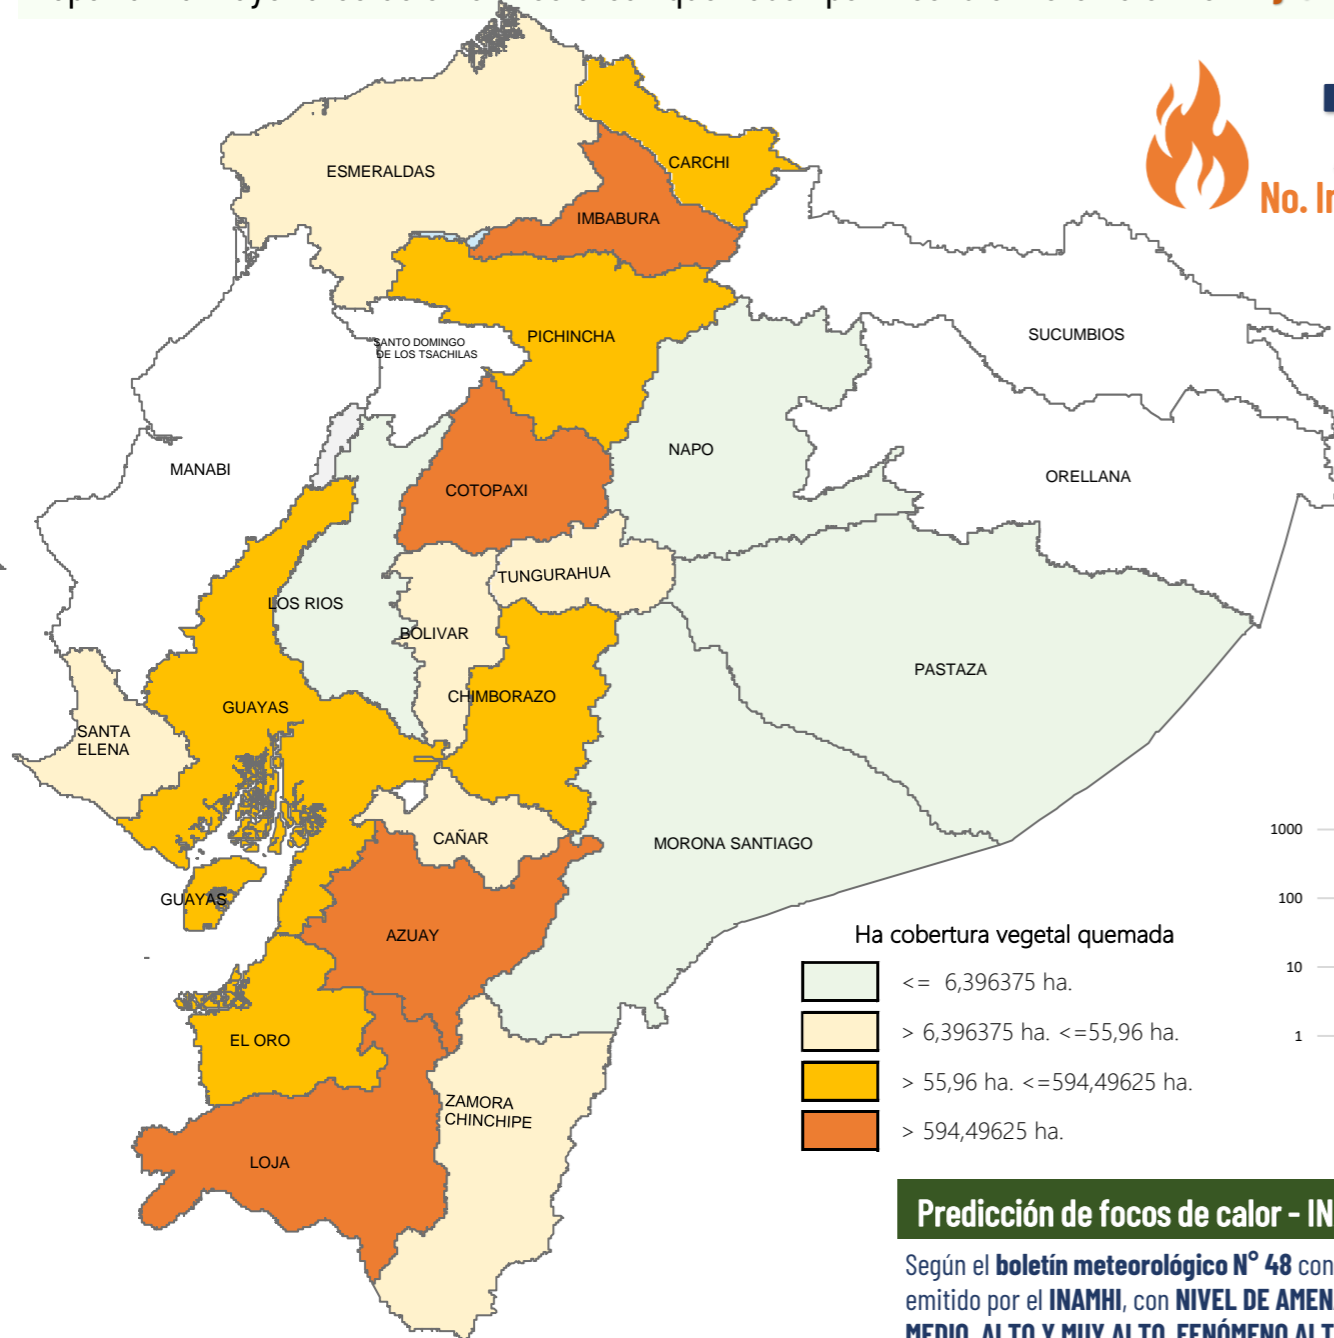

Desde el 23 de agosto de 2024 hasta la fecha, se han registrado **724** incendios forestales (INF) que han ocasionado la pérdida de **16.980,34** hectáreas de cobertura vegetal. Las provincias que reportan la mayor afectación en hectáreas quemadas por incendios forestales son **Loja, Azuay, Imbabura, Carchi, Cotopaxi, Pichincha**

**724**

No. Incendios Forestales

**16.980,34**

Ha. de cobertura vegetal quemada

**3**

Personas heridas

**0**

Fallecidos

### No. Incendios por nivel de afectación

Nivel 1 = afectación hasta 2 hectáreas  
Nivel 2 = afectación mayor a 2 y menor igual a 30 hectáreas  
Nivel 3 = afectación mayor a 30 hectáreas

### Detalle de afectaciones a nivel provincia

Provincia	No. Incendios	Ha. Quemadas	Personas heridas	Fallecidos
Loja	30	11.909,75	3	0
Azuay	72	1.408,00	0	0
Imbabura	100	1.180,52	0	0
Carchi	18	578,25	0	0
Cotopaxi	16	645,24	0	0
Pichincha	255	366,91	0	0
Guayas	90	365,49	0	0
Chimborazo	38	294,55	0	0
El Oro	8	60,00	0	0
Cañar	38	51,92	0	0
Tungurahua	24	42,59	0	0
Esmeraldas	10	39,55	0	0
Zamora Chinchipe	1	15,00	0	0
Santa Elena	2	7,00	0	0
Morona Santiago	8	4,59	0	0
Los Ríos	5	3,61	0	0
Bolívar	7	9,81	0	0
Pastaza	1	0,03	0	0
Napo	1	0,01	0	0
Manabí	0	0,00	0	0
Galápagos	0	0,00	0	0
Santo Domingo de	0	0,00	0	0
Sucumbios	0	0,00	0	0
Orellana	0	0,00	0	0
<b>Total</b>	<b>724</b>	<b>16.980,34</b>	<b>3</b>	<b>0</b>