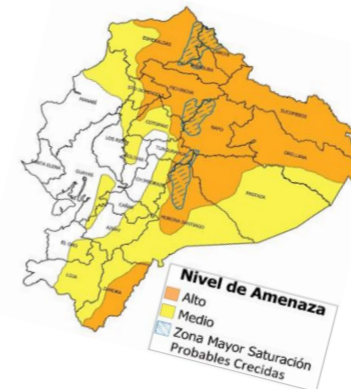

Predicción de focos de calor - INAMHI

Según el boletín meteorológico **Nro. 52** con estatus de ADVERTENCIA, emitido por el INAMHI, con NIVEL DE AMENAZA METEOROLÓGICA: **MEDIO, ALTO Y MUY ALTO**, y FENÓMENO: **LLUVIAS, TORMENTAS ELÉCTRICAS Y RÁFAGAS DE VIENTO**, con vigencia: desde las 13h00 del 6 de octubre hasta las 19h00 del 10 de octubre de 2024. Se prevé lluvias de variable intensidad con tormentas eléctricas y ráfagas de viento en la región Amazónica, Sierra y norte del Litoral. Los días de mayor intensidad y alcance serán entre el lunes 7 y jueves 10 de octubre en la zona norte y centro del país. Es probable la caída de granizo ocasional y nieve en zonas de alta montaña. Las áreas delimitadas en naranja presentan mayor probabilidad y amenaza de lluvias. Las zonas entrecortadas con azul presentan probable ocurrencia de crecidas de cuerpos de agua.