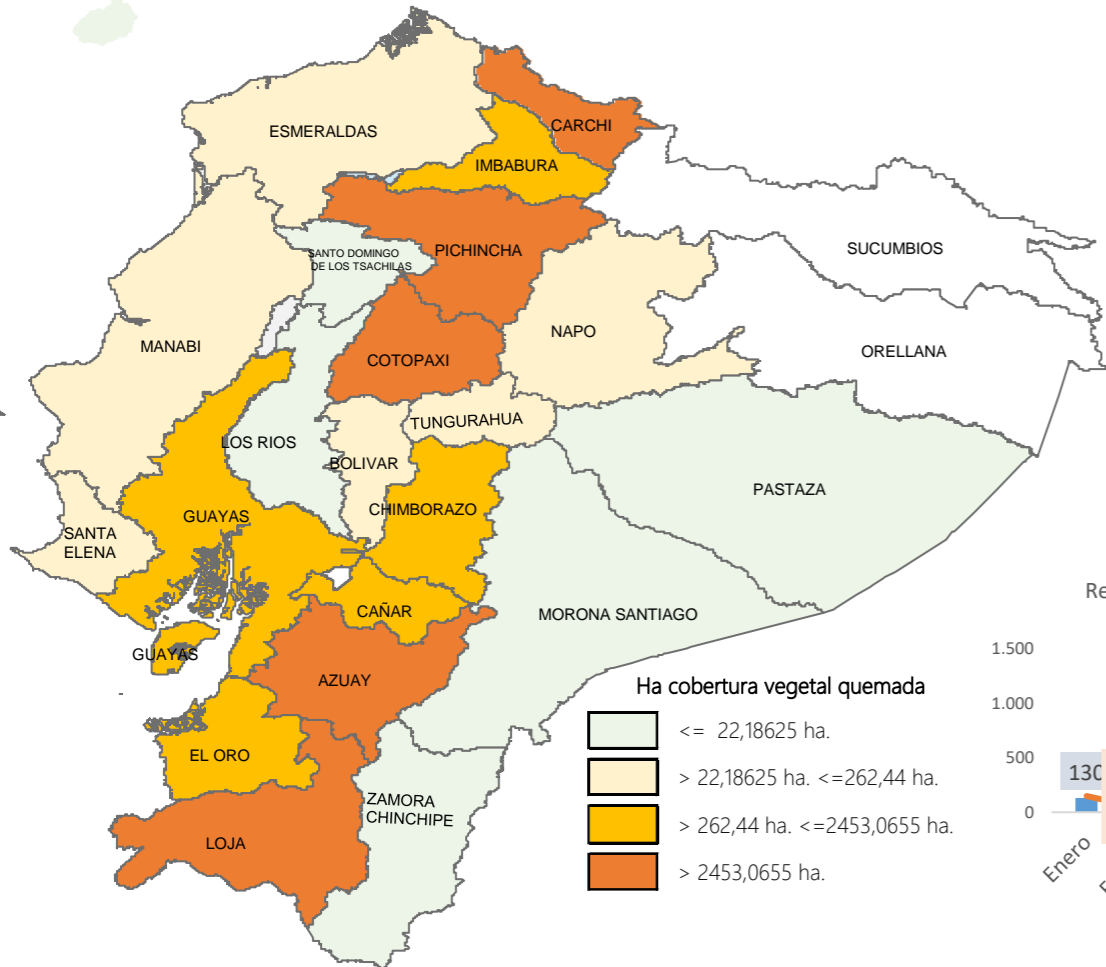

Desde el 01 de enero de 2024 hasta la fecha, se han registrado **3.634** incendios forestales (INF) que han ocasionado la pérdida de **41.951,64** hectáreas de cobertura vegetal. Las provincias que reportan la mayor afectación en hectáreas quemadas por incendios forestales son: **Loja, Azuay, Pichincha, Carchi, Cotopaxi, Imbabura**

No. Incendios por nivel de afectación

Nivel 1 = afectación hasta 2 hectáreas
 Nivel 2 = afectación mayor a 2 y menor igual a 30 hectáreas
 Nivel 3 = afectación mayor a 30 hectáreas

Recurrencia de incendios vs ha. de cobertura vegetal quemada por meses

Detalle de afectaciones a nivel provincia

Provincia	No. Incendios	Ha. Quemadas	Personas fallecidas	Personas heridas	Personas Damnificadas	Personas Afectadas	Animales afectados	Animales muertos
Loja	157	18.348,79	0	5	227	223	3663	12637
Azuay	484	5.467,94	0	4	0	584	20	20
Pichincha	1003	4.561,06	0	27	14	173	407	32003
Carchi	78	3.219,31	0	0	0	5	0	0
Cotopaxi	126	2.717,66	0	1	0	368	290	0
Imbabura	396	2.188,47	0	2	0	8	0	105
Chimborazo	200	1.643,49	0	0	0	0	0	0
Guayas	509	1.596,43	0	0	0	0	0	0
El Oro	73	936,28	0	0	0	0	0	0
Cañar	171	334,69	0	1	0	0	0	0
Tungurahua	197	262,44	0	0	0	0	0	0
Esmeraldas	88	243,41	0	0	0	7	0	0
Bolívar	56	143,51	0	1	0	12	0	0
Manabí	14	111,03	0	0	0	0	0	0
Santa Elena	15	105,88	0	0	0	0	0	0
Napo	11	27,55	0	0	0	0	0	0
Zamora Chinchipe	3	18,02	0	0	0	0	0	0
Morona Santiago	29	16,82	0	0	0	0	0	0
Los Ríos	18	7,76	0	0	0	0	0	0
Pastaza	4	0,60	1	0	0	0	0	0
Galápagos	1	0,50	0	0	0	0	0	0
Santo Domingo de	1	0,00	0	0	0	0	0	0
Sucumbios	0	0,00	0	0	0	0	0	0
Orellana	0	0,00	0	0	0	0	0	0
Total	3634	41.951,64	1	41	241	1.380	4.380	44.765