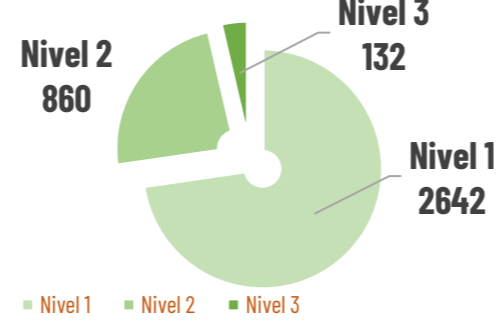

Desde el 01 de enero de 2024 hasta la fecha, se han registrado **3.634** incendios forestales (INF) que han ocasionado la pérdida de **41.951,64** hectáreas de cobertura vegetal. Las provincias que reportan la mayor afectación en hectáreas quemadas por incendios forestales son: **Loja, Azuay, Pichincha, Carchi, Cotopaxi, Imbabura**

No. Incendios por nivel de afectación

Nivel 1 = afectación hasta 2 hectáreas
 Nivel 2 = afectación mayor a 2 y menor igual a 30 hectáreas
 Nivel 3 = afectación mayor a 30 hectáreas

Recurrencia de incendios vs ha. de cobertura vegetal quemada por meses

Detalle de afectaciones a nivel provincia

Provincia	No. Incendios	Ha. Quemadas	Personas fallecidas	Personas heridas	Personas Damnificadas	Personas Afectadas	Animales afectados	Animales muertos
Loja	157	18.348,79	0	5	227	223	3663	12637
Azuay	484	5.467,94	0	4	0	584	20	20
Pichincha	1003	4.561,06	0	27	14	173	407	32003
Carchi	78	3.219,31	0	0	0	5	0	0
Cotopaxi	126	2.717,66	0	1	0	368	290	0
Imbabura	396	2.188,47	0	2	0	8	0	105
Chimborazo	200	1.643,49	0	0	0	0	0	0
Guayas	509	1.596,43	0	0	0	0	0	0
El Oro	73	936,28	0	0	0	0	0	0
Cañar	171	334,69	0	1	0	0	0	0
Tungurahua	197	262,44	0	0	0	0	0	0
Esmeraldas	88	243,41	0	0	0	7	0	0
Bolívar	56	143,51	0	1	0	12	0	0
Manabí	14	111,03	0	0	0	0	0	0
Santa Elena	15	105,88	0	0	0	0	0	0
Napo	11	27,55	0	0	0	0	0	0
Zamora Chinchipe	3	18,02	0	0	0	0	0	0
Morona Santiago	29	16,82	0	0	0	0	0	0
Los Ríos	18	7,76	0	0	0	0	0	0
Pastaza	4	0,60	1	0	0	0	0	0
Galápagos	1	0,50	0	0	0	0	0	0
Santo Domingo de	1	0,00	0	0	0	0	0	0
Sucumbios	0	0,00	0	0	0	0	0	0
Orellana	0	0,00	0	0	0	0	0	0
Total	3634	41.951,64	1	41	241	1.380	4.380	44.765