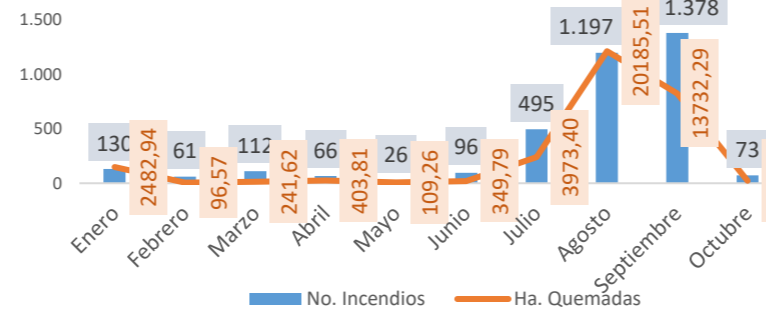

Desde el 01 de enero de 2024 hasta la fecha, se han registrado **3.634** incendios forestales (INF) que han ocasionado la pérdida de **41.951,64** hectáreas de cobertura vegetal. Las provincias que reportan la mayor afectación en hectáreas quemadas por incendios forestales son: **Loja, Azuay, Pichincha, Carchi, Cotopaxi, Imbabura**

No. Incendios por nivel de afectación

Nivel 1 = afectación hasta 2 hectáreas
 Nivel 2 = afectación mayor a 2 y menor igual a 30 hectáreas
 Nivel 3 = afectación mayor a 30 hectáreas

Recurrencia de incendios vs ha. de cobertura vegetal quemada por meses

Detalle de afectaciones a nivel provincia

Provincia	No. Incendios	Ha. Quemadas	Personas fallecidas	Personas heridas	Personas Damnificadas	Personas Afectadas	Animales afectados	Animales muertos
Loja	157	18.348,79	0	5	227	223	3663	12637
Azuay	484	5.467,94	0	4	0	584	20	20
Pichincha	1003	4.561,06	0	27	14	173	407	32003
Carchi	78	3.219,31	0	0	0	5	0	0
Cotopaxi	126	2.717,66	0	1	0	368	290	0
Imbabura	396	2.188,47	0	2	0	8	0	105
Chimborazo	200	1.643,49	0	0	0	0	0	0
Guayas	509	1.596,43	0	0	0	0	0	0
El Oro	73	936,28	0	0	0	0	0	0
Cañar	171	334,69	0	1	0	0	0	0
Tungurahua	197	262,44	0	0	0	0	0	0
Esmeraldas	88	243,41	0	0	0	7	0	0
Bolívar	56	143,51	0	1	0	12	0	0
Manabí	14	111,03	0	0	0	0	0	0
Santa Elena	15	105,88	0	0	0	0	0	0
Napo	11	27,55	0	0	0	0	0	0
Zamora Chinchipe	3	18,02	0	0	0	0	0	0
Morona Santiago	29	16,82	0	0	0	0	0	0
Los Ríos	18	7,76	0	0	0	0	0	0
Pastaza	4	0,60	1	0	0	0	0	0
Galápagos	1	0,50	0	0	0	0	0	0
Santo Domingo de	1	0,00	0	0	0	0	0	0
Sucumbios	0	0,00	0	0	0	0	0	0
Orellana	0	0,00	0	0	0	0	0	0
Total	3634	41.951,64	1	41	241	1.380	4.380	44.765