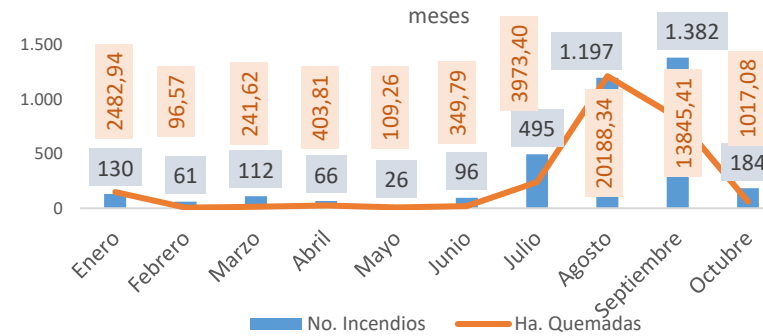

Desde el 01 de enero de 2024 hasta la fecha, se han registrado **3.749** incendios forestales (INF) que han ocasionado la pérdida de **42.708,20** hectáreas de cobertura vegetal. Las provincias que reportan la mayor afectación en hectáreas quemadas por incendios forestales son: **Loja, Azuay, Pichincha, Carchi, Cotopaxi, Imbabura**

No. Incendios por nivel de afectación

Nivel 1 = afectación hasta 2 hectáreas
 Nivel 2 = afectación mayor a 2 y menor igual a 30 hectáreas
 Nivel 3 = afectación mayor a 30 hectáreas

Recurrencia de incendios vs ha. de cobertura vegetal quemada por meses

Detalle de afectaciones a nivel provincia

Provincia	No. Incendios	Ha. Quemadas	Personas fallecidas	Personas heridas	Personas Damnificadas	Personas Afectadas	Animales afectados	Animales muertos
Loja	162	18.618,14	0	6	227	223	3663	12637
Azuay	507	5.515,61	0	4	0	584	20	20
Pichincha	1008	4.670,13	0	27	16	173	407	32003
Carchi	78	3.219,31	0	0	0	5	0	0
Cotopaxi	128	2.724,66	0	1	0	368	290	0
Imbabura	396	2.188,47	0	2	0	8	0	105
Chimborazo	209	1.777,57	0	0	0	0	0	0
Guayas	531	1.703,75	0	0	0	0	0	0
El Oro	74	938,28	0	0	0	0	0	0
Cañar	181	359,99	0	1	0	0	0	0
Tungurahua	215	270,11	0	0	0	0	0	0
Esmeraldas	90	251,41	0	0	0	7	0	0
Bolívar	57	148,51	0	1	0	12	0	0
Manabí	17	131,03	0	0	0	0	0	0
Santa Elena	15	105,88	0	0	0	0	0	0
Napo	11	27,55	0	0	0	0	0	0
Zamora Chinchipe	3	18,02	0	0	0	0	0	0
Morona Santiago	38	25,90	0	0	0	0	0	0
Los Ríos	23	12,78	0	0	0	0	0	0
Pastaza	4	0,60	1	0	0	0	0	0
Galápagos	1	0,50	0	0	0	0	0	0
Santo Domingo de	1	0,00	0	0	0	0	0	0
Sucumbios	0	0,00	0	0	0	0	0	0
Orellana	0	0,00	0	0	0	0	0	0
Total	3749	42.708,20	1	42	243	1.380	4.380	44.765