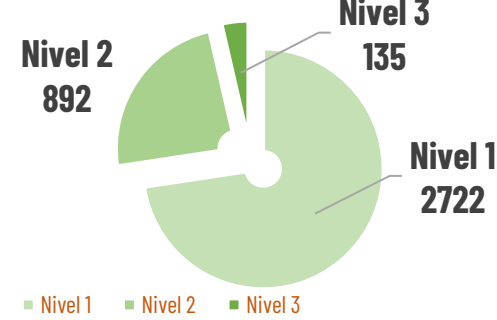

Desde el 01 de enero de 2024 hasta la fecha, se han registrado **3.749** incendios forestales (INF) que han ocasionado la pérdida de **42.708,20** hectáreas de cobertura vegetal. Las provincias que reportan la mayor afectación en hectáreas quemadas por incendios forestales son: **Loja, Azuay, Pichincha, Carchi, Cotopaxi, Imbabura**

No. Incendios por nivel de afectación

Nivel 1 = afectación hasta 2 hectáreas
 Nivel 2 = afectación mayor a 2 y menor igual a 30 hectáreas
 Nivel 3 = afectación mayor a 30 hectáreas

Recurrencia de incendios vs ha. de cobertura vegetal quemada por meses

Detalle de afectaciones a nivel provincia

Provincia	No. Incendios	Ha. Quemadas	Personas fallecidas	Personas heridas	Personas Damnificadas	Personas Afectadas	Animales afectados	Animales muertos
Loja	162	18.618,14	0	6	227	223	3663	12637
Azuay	507	5.515,61	0	4	0	584	20	20
Pichincha	1008	4.670,13	0	27	16	173	407	32003
Carchi	78	3.219,31	0	0	0	5	0	0
Cotopaxi	128	2.724,66	0	1	0	368	290	0
Imbabura	396	2.188,47	0	2	0	8	0	105
Chimborazo	209	1.777,57	0	0	0	0	0	0
Guayas	531	1.703,75	0	0	0	0	0	0
El Oro	74	938,28	0	0	0	0	0	0
Cañar	181	359,99	0	1	0	0	0	0
Tungurahua	215	270,11	0	0	0	0	0	0
Esmeraldas	90	251,41	0	0	0	7	0	0
Bolívar	57	148,51	0	1	0	12	0	0
Manabí	17	131,03	0	0	0	0	0	0
Santa Elena	15	105,88	0	0	0	0	0	0
Napo	11	27,55	0	0	0	0	0	0
Zamora Chinchipe	3	18,02	0	0	0	0	0	0
Morona Santiago	38	25,90	0	0	0	0	0	0
Los Ríos	23	12,78	0	0	0	0	0	0
Pastaza	4	0,60	1	0	0	0	0	0
Galápagos	1	0,50	0	0	0	0	0	0
Santo Domingo de	1	0,00	0	0	0	0	0	0
Sucumbios	0	0,00	0	0	0	0	0	0
Orellana	0	0,00	0	0	0	0	0	0
Total	3749	42.708,20	1	42	243	1.380	4.380	44.765