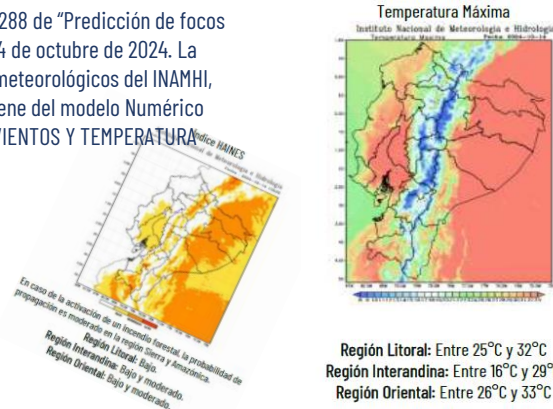

Predicción de focos de calor - INAMHI

De acuerdo al Boletín de Pronóstico Nro. 288 de "Predicción de focos de calor", emitido por el INAMHI, para el 14 de octubre de 2024. La Dirección de Pronósticos y Alertas Hidrometeorológicas del INAMHI, basándose en la información que se obtiene del modelo Numérico WRF HUMEDAD RELATIVA, DIRECCION DE VIENTOS Y TEMPERATURA MAXIMA, emite el siguiente pronóstico: