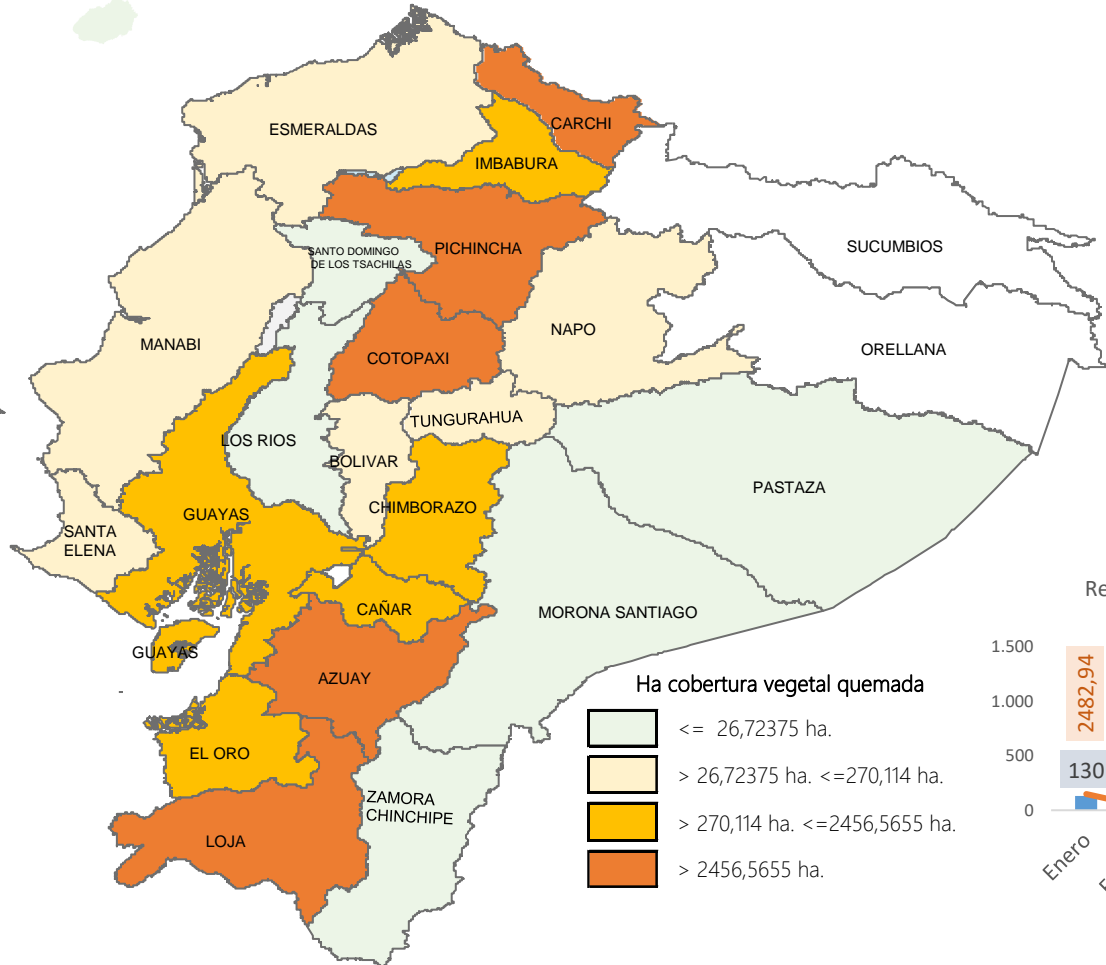

Desde el 01 de enero de 2024 hasta la fecha, se han registrado **3.749** incendios forestales (INF) que han ocasionado la pérdida de **42.708,20** hectáreas de cobertura vegetal. Las provincias que reportan la mayor afectación en hectáreas quemadas por incendios forestales son: **Loja, Azuay, Pichincha, Carchi, Cotopaxi, Imbabura**

No. Incendios por nivel de afectación

Nivel 1 = afectación hasta 2 hectáreas
 Nivel 2 = afectación mayor a 2 y menor igual a 30 hectáreas
 Nivel 3 = afectación mayor a 30 hectáreas

Recurrencia de incendios vs ha. de cobertura vegetal quemada por meses

Detalle de afectaciones a nivel provincia

Provincia	No. Incendios	Ha. Quemadas	Personas fallecidas	Personas heridas	Personas Damnificadas	Personas Afectadas	Animales afectados	Animales muertos
Loja	162	18.618,14	0	6	227	223	3663	12637
Azuay	507	5.515,61	0	4	0	584	20	20
Pichincha	1008	4.670,13	0	27	16	173	407	32003
Carchi	78	3.219,31	0	0	0	5	0	0
Cotopaxi	128	2.724,66	0	1	0	368	290	0
Imbabura	396	2.188,47	0	2	0	8	0	105
Chimborazo	209	1.777,57	0	0	0	0	0	0
Guayas	531	1.703,75	0	0	0	0	0	0
El Oro	74	938,28	0	0	0	0	0	0
Cañar	181	359,99	0	1	0	0	0	0
Tungurahua	215	270,11	0	0	0	0	0	0
Esmeraldas	90	251,41	0	0	0	7	0	0
Bolívar	57	148,51	0	1	0	12	0	0
Manabí	17	131,03	0	0	0	0	0	0
Santa Elena	15	105,88	0	0	0	0	0	0
Napo	11	27,55	0	0	0	0	0	0
Zamora Chinchipe	3	18,02	0	0	0	0	0	0
Morona Santiago	38	25,90	0	0	0	0	0	0
Los Ríos	23	12,78	0	0	0	0	0	0
Pastaza	4	0,60	1	0	0	0	0	0
Galápagos	1	0,50	0	0	0	0	0	0
Santo Domingo de	1	0,00	0	0	0	0	0	0
Sucumbios	0	0,00	0	0	0	0	0	0
Orellana	0	0,00	0	0	0	0	0	0
Total	3749	42.708,20	1	42	243	1.380	4.380	44.765