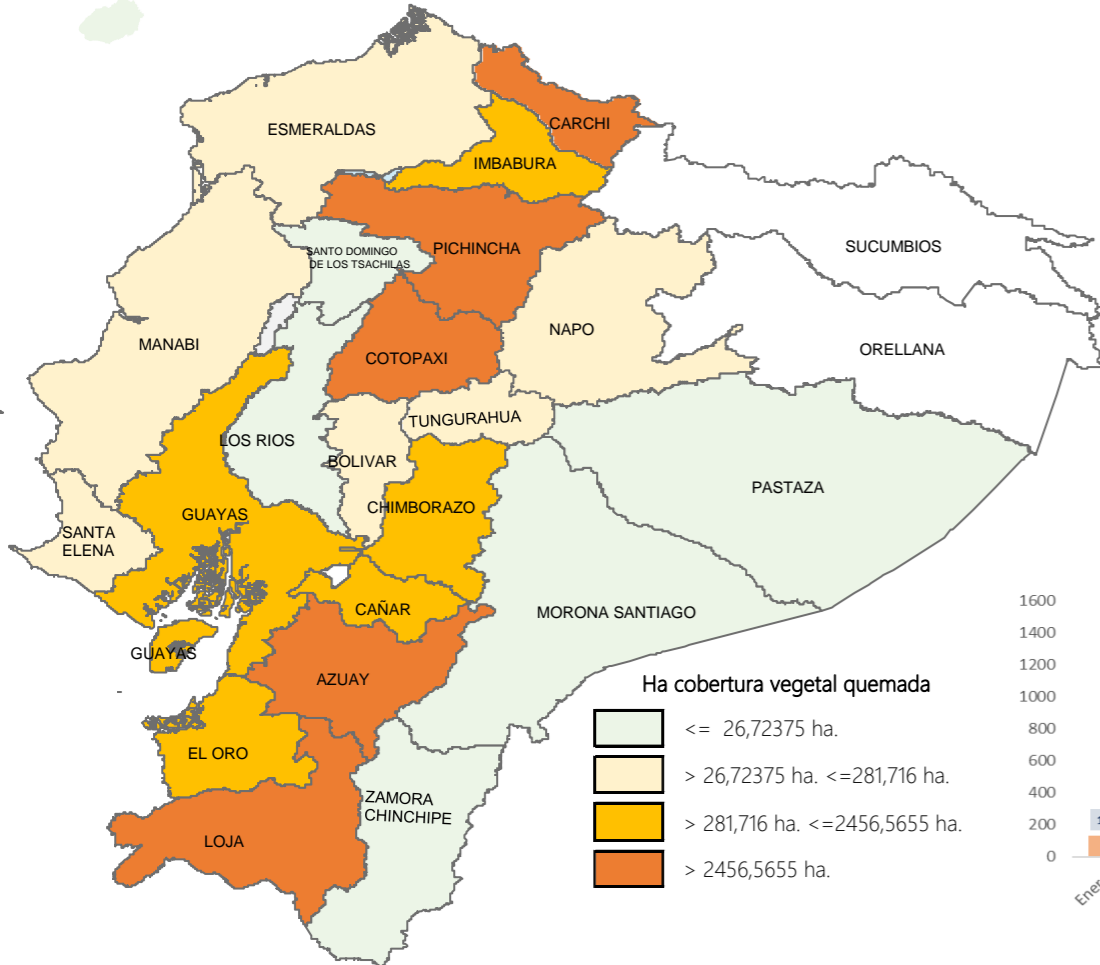

Desde el 01 de enero de 2024 hasta la fecha, se han registrado **3.806** incendios forestales (INF) que han ocasionado la pérdida de **43.052,03** hectáreas de cobertura vegetal. Las provincias que reportan la mayor afectación en hectáreas quemadas por incendios forestales son: **Loja, Azuay, Pichincha, Carchi, Cotopaxi, Imbabura**

No. Incendios por nivel de afectación

Nivel 1 = afectación hasta 2 hectáreas
 Nivel 2 = afectación mayor a 2 y menor igual a 30 hectáreas
 Nivel 3 = afectación mayor a 30 hectáreas

Recurrencia de Eventos VS Ha. de cobertura Vegetal Quemada por meses

Detalle de afectaciones a nivel provincia

Provincia	No. Incendios	Ha. Quemadas	Personas fallecidas	Personas heridas	Personas Damnificadas	Personas Afectadas	Animales afectados	Animales muertos
Loja	165	18.662,14	0	7	227	253	3683	12637
Azuay	516	5.565,11	0	4	0	584	20	20
Pichincha	1011	4.695,11	0	27	16	173	407	32003
Carchi	79	3.222,31	0	0	0	5	0	0
Cotopaxi	128	2.724,66	0	1	0	368	290	0
Imbabura	396	2.188,47	0	2	0	8	0	105
Chimborazo	212	1.823,60	0	0	0	0	0	0
Guayas	542	1.756,88	0	0	0	0	0	0
El Oro	76	940,28	0	0	0	0	0	0
Cañar	182	360,99	0	1	0	0	0	0
Tungurahua	222	281,72	0	0	0	0	0	0
Esmeraldas	96	271,41	0	0	0	7	0	0
Bolívar	64	153,09	0	1	0	12	0	0
Manabí	18	211,03	0	0	0	0	0	0
Santa Elena	15	105,88	0	0	0	0	0	0
Napo	11	27,55	0	0	0	0	0	0
Zamora Chinchipe	3	18,02	0	0	0	0	0	0
Morona Santiago	38	25,90	0	0	0	0	0	0
Los Ríos	26	16,79	0	0	0	0	0	0
Pastaza	4	0,60	1	0	0	0	0	0
Galápagos	1	0,50	0	0	0	0	0	0
Santo Domingo de	1	0,00	0	0	0	0	0	0
Sucumbios	0	0,00	0	0	0	0	0	0
Orellana	0	0,00	0	0	0	0	0	0
Total	3806	43.052,03	1	43	243	1.410	4.400	44.765