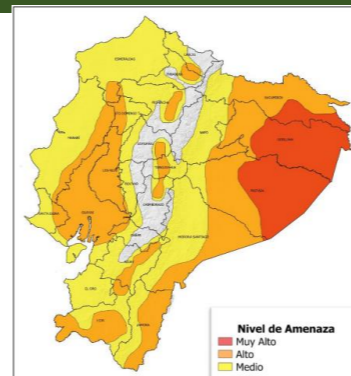

Para la atención de incendios forestales se activaron los siguientes COE:

- 4 COE Provinciales**
 - 25/09/2024: Chimborazo
 - 16/19/2024: Cotopaxi
 - 28/08/2024: Loja
 - 28/01/2024: Carchi
- 3 Declaratorias de Emergencia**
 - 25/09/2024 Distrito Metropolitano de Quito
 - 12/09/2024 cantón Sigchos
 - 28/08/2024 cantón Quilanga
- 20 COE Cantonales**
 - Latacunga 25/09/2024 (activo)
 - Quito 24/09/2024 (activo)
 - Calvas 17/09/2024 (activo)
 - Catamayo 12/9/2024 (activo)
 - Mejía 09/09/2024 (Cerrado)
 - cayambe 06/09/2024 (Cerrado)
 - Rumiñahui 06/09/2024 (Cerrado)
 - Alausi 05/09/2024 (activo)
 - Quito 04/09/2024 (Cerrado)
 - Loja 02/09/2024 (activo)
 - Urcuquí 02/09/2024 (cerrado)
 - Espejo 02/09/2024 (cerrado)
 - Gonzanamá 31/08/2024 (activo)
 - Nabón 31/08/2024 (cerrado)
 - San Fernando 29/08/2024 (Cerrado)
 - Sigchos 26/08/2024 (activo)
 - Quilanga 25/08/2024 (Activo)
 - Santa Isabel 19/07/2024 (Cerrado)
 - Grón 17/07/2024 (Cerrado)
 - Espejo 29/01/2024 (Cerrado)
- 1 COE Nacional**
 - activo desde el 19/09/2024
- 1 Declaratoria de Alerta Roja**
 - Activo desde el 21/09/2024

Predicción de focos de calor - INAMHI

De acuerdo al Boletín Meteorológico de Advertencia Nro. 53, emitido por el INAMHI el martes, 15 de octubre de 2024 y que tiene vigencia a partir desde las 10H00 del 16 hasta las 17h00 del 19 de octubre de 2024, con un nivel de amenaza Medio, Alto y Muy Alto. Los próximos días se prevén Altas y Muy Altas Temperaturas e Índices de Radiación Ultravioleta en el día, con mayor énfasis en la región Amazónica, zonas puntuales del Callejón Interandino e interior del Litoral. Adicional, en distintos sectores de la Sierra se presentarán índices ultravioletas (IUV) extremadamente altos en localidades con poca cobertura nubosa, entre las 10:00 y 15:00

Fig. 1: Mapa de nivel de amenaza: Incremento de temperatura durante el día.

Movilizaciones aéreas

A nivel nacional a la hora de corte del presente reporte, no se registran incendios forestales activos ni controlados: