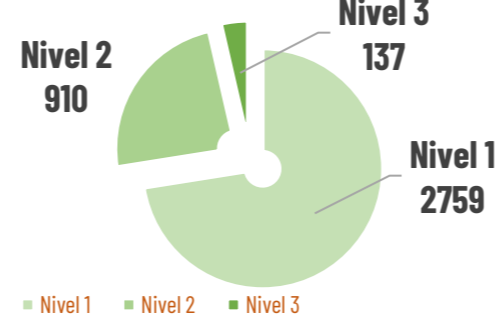

Desde el 01 de enero de 2024 hasta la fecha, se han registrado **3.806** incendios forestales (INF) que han ocasionado la pérdida de **43.052,03** hectáreas de cobertura vegetal. Las provincias que reportan la mayor afectación en hectáreas quemadas por incendios forestales son: **Loja, Azuay, Pichincha, Carchi, Cotopaxi, Imbabura**

No. Incendios por nivel de afectación

Nivel 1 = afectación hasta 2 hectáreas
 Nivel 2 = afectación mayor a 2 y menor igual a 30 hectáreas
 Nivel 3 = afectación mayor a 30 hectáreas

Recurrencia de Eventos VS Ha. de cobertura Vegetal Quemada por meses

Detalle de afectaciones a nivel provincia

Provincia	No. Incendios	Ha. Quemadas	Personas fallecidas	Personas heridas	Personas Damnificadas	Personas Afectadas	Animales afectados	Animales muertos
Loja	165	18.662,14	0	7	227	253	3683	12637
Azuay	516	5.565,11	0	4	0	584	20	20
Pichincha	1011	4.695,11	0	27	16	173	407	32003
Carchi	79	3.222,31	0	0	0	5	0	0
Cotopaxi	128	2.724,66	0	1	0	368	290	0
Imbabura	396	2.188,47	0	2	0	8	0	105
Chimborazo	212	1.823,60	0	0	0	0	0	0
Guayas	542	1.756,88	0	0	0	0	0	0
El Oro	76	940,28	0	0	0	0	0	0
Cañar	182	360,99	0	1	0	0	0	0
Tungurahua	222	281,72	0	0	0	0	0	0
Esmeraldas	96	271,41	0	0	0	7	0	0
Bolívar	64	153,09	0	1	0	12	0	0
Manabí	18	211,03	0	0	0	0	0	0
Santa Elena	15	105,88	0	0	0	0	0	0
Napo	11	27,55	0	0	0	0	0	0
Zamora Chinchipe	3	18,02	0	0	0	0	0	0
Morona Santiago	38	25,90	0	0	0	0	0	0
Los Ríos	26	16,79	0	0	0	0	0	0
Pastaza	4	0,60	1	0	0	0	0	0
Galápagos	1	0,50	0	0	0	0	0	0
Santo Domingo de	1	0,00	0	0	0	0	0	0
Sucumbios	0	0,00	0	0	0	0	0	0
Orellana	0	0,00	0	0	0	0	0	0
Total	3806	43.052,03	1	43	243	1.410	4.400	44.765