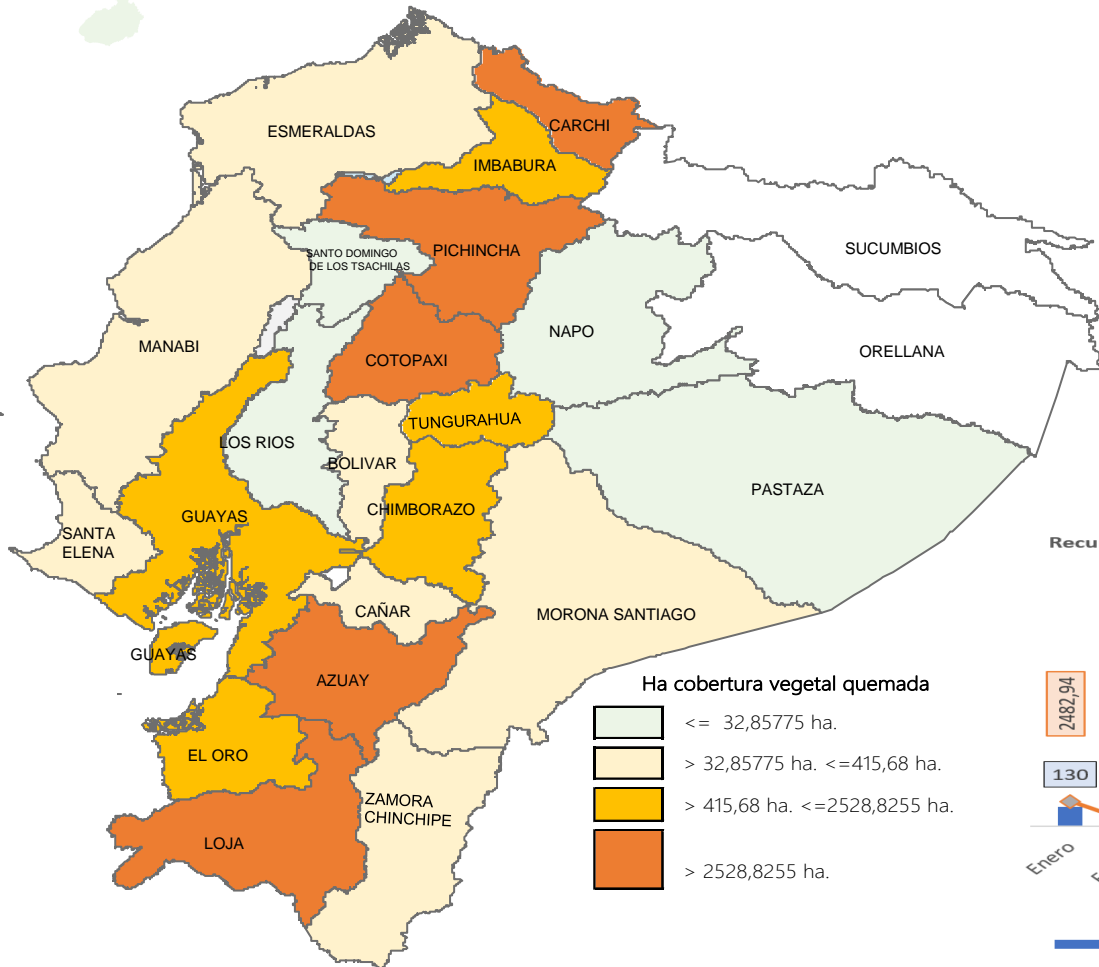

Desde el 01 de enero de 2024 hasta la fecha, se han registrado **4.120** incendios forestales (INF) que han ocasionado la pérdida de **46.612,69** hectáreas de cobertura vegetal. Las provincias que reportan la mayor afectación en hectáreas quemadas por incendios forestales son: **Loja, Azuay, Pichincha, Carchi, Cotopaxi, Imbabura**

No. Incendios por nivel de afectación

Nivel 1 = afectación hasta 2 hectáreas
Nivel 2 = afectación mayor a 2 y menor igual a 30 hectáreas
Nivel 3 = afectación mayor a 30 hectáreas

Recurrencia de eventos vs. Ha. de coberturas vegetal quemada por mes

Detalle de afectaciones a nivel provincia

Provincia	No. Incendios	Ha. Quemadas	Personas fallecidas	Personas heridas	Personas Damnificadas	Personas Afectadas	Animales afectados	Animales muertos
Loja	192	20.055,67	0	7	227	253	3683	12637
Azuay	568	5.863,51	0	4	0	584	20	20
Pichincha	1049	5.261,16	1	27	16	173	407	32003
Carchi	83	3.241,31	0	0	0	5	0	0
Cotopaxi	132	2.745,66	0	1	0	368	290	0
Imbabura	408	2.311,99	0	2	0	8	0	105
Chimborazo	247	2.278,28	0	0	0	0	0	0
Guayas	569	1.824,12	0	0	0	0	0	0
El Oro	85	1.013,33	0	0	0	0	0	0
Cañar	210	415,68	0	1	0	0	0	0
Tungurahua	254	560,65	0	1	0	0	0	0
Esmeraldas	108	336,58	0	0	0	7	0	0
Bolívar	71	180,69	0	1	0	12	0	0
Manabí	22	225,03	0	0	0	0	0	0
Santa Elena	15	105,88	0	0	0	0	0	0
Napo	13	28,80	0	0	0	0	0	0
Zamora Chinchipe	8	103,02	0	0	0	0	0	0
Morona Santiago	45	36,91	0	0	0	0	0	0
Los Ríos	33	22,78	0	0	0	0	0	0
Pastaza	6	1,15	1	0	0	0	0	0
Galápagos	1	0,50	0	0	0	0	0	0
Santo Domingo de	1	0,00	0	0	0	0	0	0
Sucumbios	0	0,00	0	0	0	0	0	0
Orellana	0	0,00	0	0	0	0	0	0
Total	4120	46.612,69	2	44	243	1.410	4.400	44.765