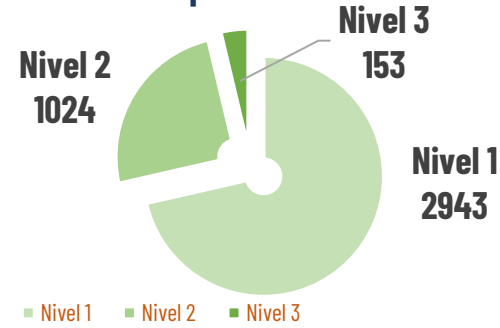

Desde el 01 de enero de 2024 hasta la fecha, se han registrado **4.120** incendios forestales (INF) que han ocasionado la pérdida de **46.612,69** hectáreas de cobertura vegetal. Las provincias que reportan la mayor afectación en hectáreas quemadas por incendios forestales son: **Loja, Azuay, Pichincha, Carchi, Cotopaxi, Imbabura**

No. Incendios por nivel de afectación

Nivel 1 = afectación hasta 2 hectáreas
Nivel 2 = afectación mayor a 2 y menor igual a 30 hectáreas
Nivel 3 = afectación mayor a 30 hectáreas

Recurrencia de eventos vs. Ha. de coberturas vegetal quemada por mes

Detalle de afectaciones a nivel provincia

Provincia	No. Incendios	Ha. Quemadas	Personas fallecidas	Personas heridas	Personas Damnificadas	Personas Afectadas	Animales afectados	Animales muertos
Loja	192	20.055,67	0	7	227	253	3683	12637
Azuay	568	5.863,51	0	4	0	584	20	20
Pichincha	1049	5.261,16	1	27	16	173	407	32003
Carchi	83	3.241,31	0	0	0	5	0	0
Cotopaxi	132	2.745,66	0	1	0	368	290	0
Imbabura	408	2.311,99	0	2	0	8	0	105
Chimborazo	247	2.278,28	0	0	0	0	0	0
Guayas	569	1.824,12	0	0	0	0	0	0
El Oro	85	1.013,33	0	0	0	0	0	0
Cañar	210	415,68	0	1	0	0	0	0
Tungurahua	254	560,65	0	1	0	0	0	0
Esmeraldas	108	336,58	0	0	0	7	0	0
Bolívar	71	180,69	0	1	0	12	0	0
Manabí	22	225,03	0	0	0	0	0	0
Santa Elena	15	105,88	0	0	0	0	0	0
Napo	13	28,80	0	0	0	0	0	0
Zamora Chinchipe	8	103,02	0	0	0	0	0	0
Morona Santiago	45	36,91	0	0	0	0	0	0
Los Ríos	33	22,78	0	0	0	0	0	0
Pastaza	6	1,15	1	0	0	0	0	0
Galápagos	1	0,50	0	0	0	0	0	0
Santo Domingo de	1	0,00	0	0	0	0	0	0
Sucumbios	0	0,00	0	0	0	0	0	0
Orellana	0	0,00	0	0	0	0	0	0
Total	4120	46.612,69	2	44	243	1.410	4.400	44.765