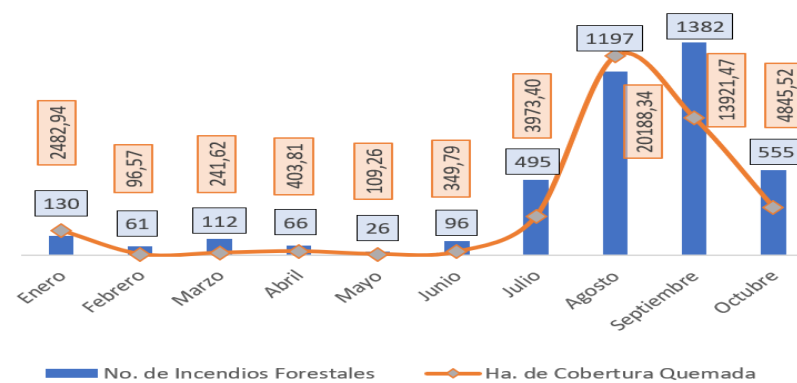

Desde el 01 de enero de 2024 hasta la fecha, se han registrado **4.120** incendios forestales (INF) que han ocasionado la pérdida de **46.612,69** hectáreas de cobertura vegetal. Las provincias que reportan la mayor afectación en hectáreas quemadas por incendios forestales son: **Loja, Azuay, Pichincha, Carchi, Cotopaxi, Imbabura**

No. Incendios por nivel de afectación

Nivel 1 = afectación hasta 2 hectáreas
Nivel 2 = afectación mayor a 2 y menor igual a 30 hectáreas
Nivel 3 = afectación mayor a 30 hectáreas

Recurrencia de eventos vs. Ha. de coberturas vegetal quemada por mes

Detalle de afectaciones a nivel provincia

Provincia	No. Incendios	Ha. Quemadas	Personas fallecidas	Personas heridas	Personas Damnificadas	Personas Afectadas	Animales afectados	Animales muertos
Loja	192	20.055,67	0	7	227	253	3683	12637
Azuay	568	5.863,51	0	4	0	584	20	20
Pichincha	1049	5.261,16	1	27	16	173	407	32003
Carchi	83	3.241,31	0	0	0	5	0	0
Cotopaxi	132	2.745,66	0	1	0	368	290	0
Imbabura	408	2.311,99	0	2	0	8	0	105
Chimborazo	247	2.278,28	0	0	0	0	0	0
Guayas	569	1.824,12	0	0	0	0	0	0
El Oro	85	1.013,33	0	0	0	0	0	0
Cañar	210	415,68	0	1	0	0	0	0
Tungurahua	254	560,65	0	1	0	0	0	0
Esmeraldas	108	336,58	0	0	0	7	0	0
Bolívar	71	180,69	0	1	0	12	0	0
Manabí	22	225,03	0	0	0	0	0	0
Santa Elena	15	105,88	0	0	0	0	0	0
Napo	13	28,80	0	0	0	0	0	0
Zamora Chinchipe	8	103,02	0	0	0	0	0	0
Morona Santiago	45	36,91	0	0	0	0	0	0
Los Ríos	33	22,78	0	0	0	0	0	0
Pastaza	6	1,15	1	0	0	0	0	0
Galápagos	1	0,50	0	0	0	0	0	0
Santo Domingo de	1	0,00	0	0	0	0	0	0
Sucumbios	0	0,00	0	0	0	0	0	0
Orellana	0	0,00	0	0	0	0	0	0
Total	4120	46.612,69	2	44	243	1.410	4.400	44.765