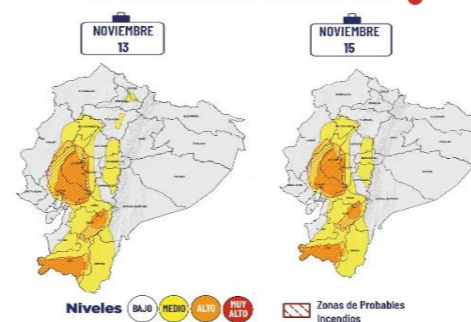

Para la atención de incendios forestales se activaron los siguientes COE:

4 COE Provinciales

- 25/09/2024: Chimborazo
- 16/19/2024: Cotopaxi
- 28/08/2024: Loja
- 28/01/2024: Carchi

1 COE Nacional

activo desde el 19/09/2024

Resolución Nro. SNGR-337-2024, del 06/10/2024

la SNGR declaró mantener el nivel de **alerta roja** en las provincias de Santa Elena, Manabí, El Oro, Galápagos y Loja; Cambiar el nivel de alerta roja a **naranja** las siguientes provincias Azuay, Bolívar, Cañar, Carchi, Chimborazo, Napo, Pichincha y Tungurahua; declarar en **alerta naranja** la provincia de Guayas; Cambiar el nivel de alerta roja a **amarillo** en las siguientes provincias: Cotopaxi, Imbabura, Morona Santiago, Orellana, Pastaza, Sucumbios y Zamora Chinchipe; Declaran en **alerta amarilla** las provincias de: Los Ríos Esmeraldas y Santo Domingo de los Tsáchilas.

3 Declaratorias de Emergencia

- 25/09/2024 Distrito Metropolitano de Quito
- 12/09/2024 cantón Sigchos
- 28/08/2024 cantón Quilanga

23 COE Cantonales

- Nabón 11/11/2024 (activo)
- Sigsig 07/11/2024 (activo)
- Latacunga 25/09/2024 (cerrado)
- Chordeleg 20/10/2024 (activo)
- Quito 24/09/2024 (activo)
- Calvas 17/09/2024 (activo)
- Catamayo 12/9/2024 (activo)
- Mejía 09/09/2024 (Cerrado)
- cayambe 06/09/2024 (Cerrado)
- Rumiñahui 06/09/2024 (Cerrado)
- Alausi 05/09/2024 (activo)
- Quito 04/09/2024 (Cerrado)
- Loja 02/09/2024 (activo)
- Urcuquí 02/09/2024 (cerrado)
- Espejo 02/09/2024 (cerrado)
- Gonzanamá 31/08/2024 (activo)
- Nabón 31/08/2024 (cerrado)
- San Fernando 29/08/2024 (Cerrado)
- Sigchos 28/08/2024 (cerrado)
- Quilanga 25/08/2024 (Activo)
- Santa Isabel 19/07/2024 (Cerrado)
- Girón 17/07/2024 (Cerrado)
- Espejo 29/01/2024 (Cerrado)

ZONAS AFECTADAS

- **Región Litoral:** Guayas, Los Ríos y El Oro
- **Región Interandina:** Loja, Azuay, Cañar, Chimborazo, Cotopaxi
- **Región Amazónica:** En especial Zamora Chinchipe

DÍAS CON MAYOR TEMPERATURA