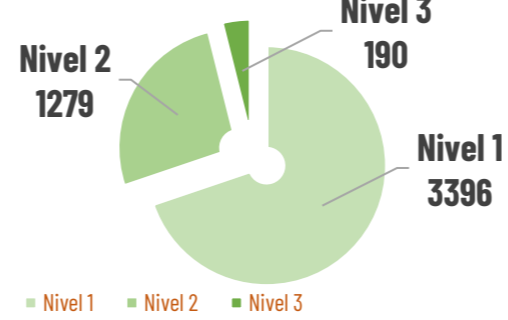

Desde el 01 de enero de 2024 hasta la fecha, se han registrado **4.865** incendios forestales (INF) que han ocasionado la pérdida de **53.178,25** hectáreas de cobertura vegetal. Las provincias que reportan la mayor afectación en hectáreas quemadas por incendios forestales son: **Loja, Azuay, Pichincha, Chimborazo, Carchi, Cotopaxi**

No. Incendios por nivel de afectación

Nivel 1 = afectación hasta 2 hectáreas
 Nivel 2 = afectación mayor a 2 y menor igual a 30 hectáreas
 Nivel 3 = afectación mayor a 30 hectáreas

Nro. de Incendios Forestales vs. Ha. de Cobertura Vegetal Quemada

Detalle de afectaciones a nivel provincia

Provincia	No. Incendios	Ha. Quemadas	Personas fallecidas	Personas heridas	Personas Damnificadas	Personas Afectadas	Animales afectados	Animales muertos
Loja	240	21.709,17	0	7	229	253	3683	12637
Azuay	684	6.728,54	0	5	0	632	20	20
Pichincha	1107	5.623,46	1	27	16	173	407	32003
Chimborazo	330	3.382,49	0	0	0	0	0	0
Carchi	86	3.282,31	2	1	0	5	0	0
Cotopaxi	175	3.064,45	0	2	0	368	290	0
Imbabura	424	2.392,96	0	0	0	8	0	105
Guayas	695	2.300,46	0	0	0	0	0	0
El Oro	113	1.770,83	1	0	0	0	0	0
Tungurahua	303	774,18	0	1	0	0	0	0
Cañar	274	608,24	0	1	0	0	0	0
Esmeraldas	146	475,03	0	0	0	7	0	0
Bolívar	94	312,31	0	1	0	12	0	0
Manabí	30	296,03	0	0	0	0	0	0
Santa Elena	18	156,88	0	0	0	0	0	0
Zamora Chinchipe	10	133,02	0	0	0	0	0	0
Los Ríos	63	87,96	0	0	0	0	0	0
Morona Santiago	50	49,41	0	0	0	0	0	0
Napo	14	28,85	0	0	0	0	0	0
Pastaza	7	1,16	1	0	0	0	0	0
Galápagos	1	0,50	0	0	0	0	0	0
Santo Domingo de	1	0,00	0	0	0	0	0	0
Sucumbios	0	0,00	0	0	0	0	0	0
Orellana	0	0,00	0	0	0	0	0	0
Total	4865	53.178,25	5	45	245	1.458	4.400	44.765