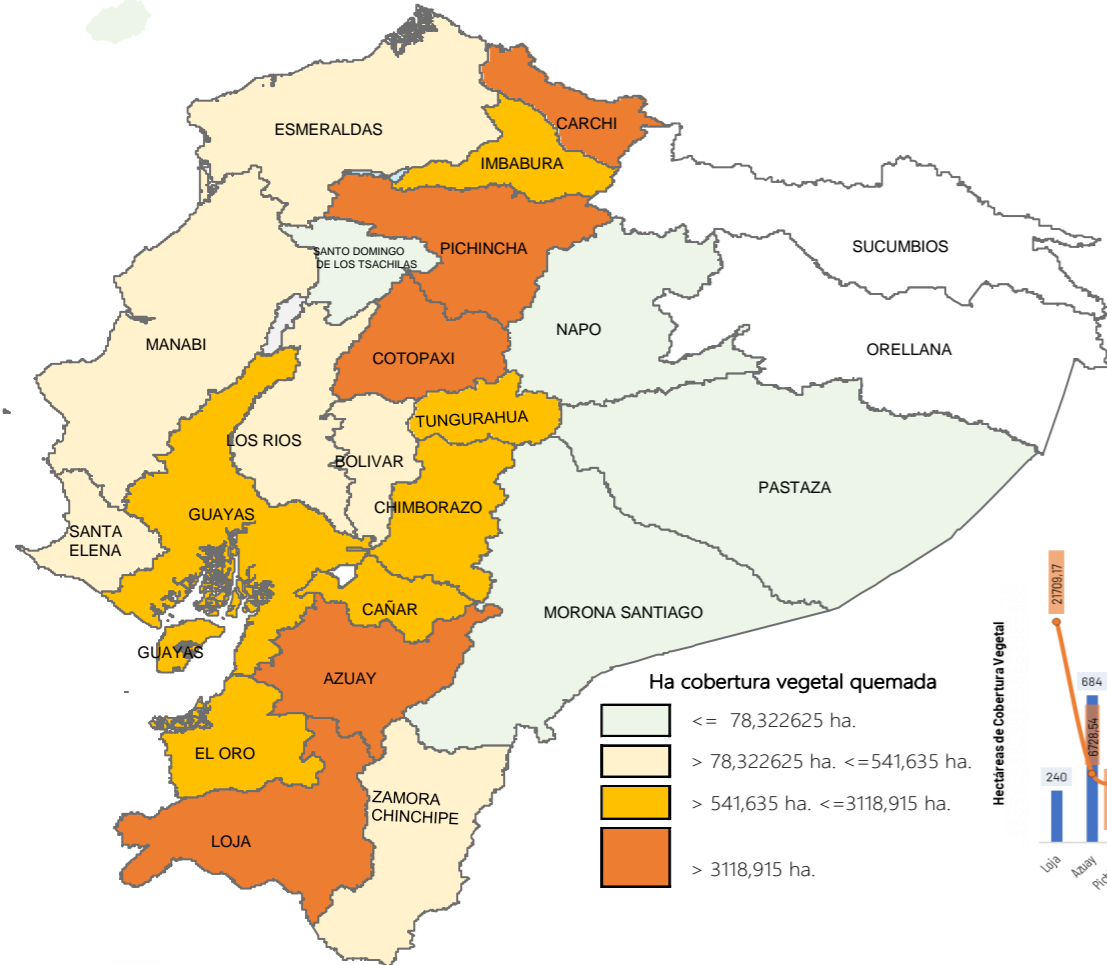

Desde el 01 de enero de 2024 hasta la fecha, se han registrado **4.865** incendios forestales (INF) que han ocasionado la pérdida de **53.178,25** hectáreas de cobertura vegetal. Las provincias que reportan la mayor afectación en hectáreas quemadas por incendios forestales son: **Loja, Azuay, Pichincha, Chimborazo, Carchi, Cotopaxi**

Detalle de afectaciones a nivel provincia

Provincia	No. Incendios	Ha. Quemadas	Personas fallecidas	Personas heridas	Personas Damnificadas	Personas Afectadas	Animales afectados	Animales muertos
Loja	240	21.709,17	0	7	229	253	3683	12637
Azuay	684	6.728,54	0	5	0	632	20	20
Pichincha	1107	5.623,46	1	27	16	173	407	32003
Chimborazo	330	3.382,49	0	0	0	0	0	0
Carchi	86	3.282,31	2	1	0	5	0	0
Cotopaxi	175	3.064,45	0	2	0	368	290	0
Imbabura	424	2.392,96	0	0	0	8	0	105
Guayas	695	2.300,46	0	0	0	0	0	0
El Oro	113	1.770,83	1	0	0	0	0	0
Tungurahua	303	774,18	0	1	0	0	0	0
Cañar	274	608,24	0	1	0	0	0	0
Esmeraldas	146	475,03	0	0	0	7	0	0
Bolívar	94	312,31	0	1	0	12	0	0
Manabí	30	296,03	0	0	0	0	0	0
Santa Elena	18	156,88	0	0	0	0	0	0
Zamora Chinchipe	10	133,02	0	0	0	0	0	0
Los Ríos	63	87,96	0	0	0	0	0	0
Morona Santiago	50	49,41	0	0	0	0	0	0
Napo	14	28,85	0	0	0	0	0	0
Pastaza	7	1,16	1	0	0	0	0	0
Galápagos	1	0,50	0	0	0	0	0	0
Santo Domingo de	1	0,00	0	0	0	0	0	0
Sucumbios	0	0,00	0	0	0	0	0	0
Orellana	0	0,00	0	0	0	0	0	0
Total	4865	53.178,25	5	45	245	1.458	4.400	44.765