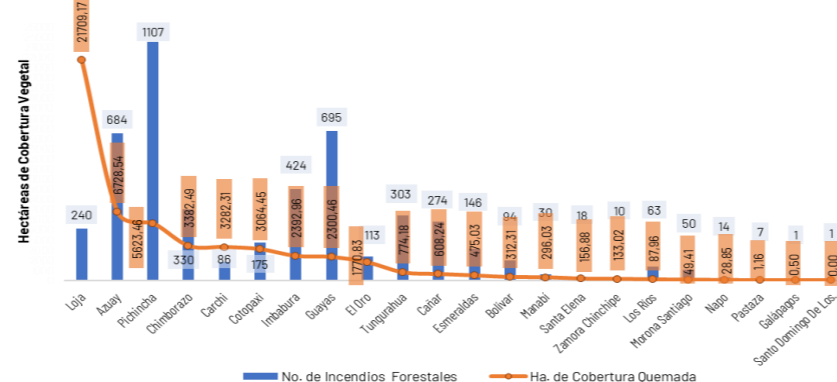

Desde el 01 de enero de 2024 hasta la fecha, se han registrado **4.865** incendios forestales (INF) que han ocasionado la pérdida de **53.178,25** hectáreas de cobertura vegetal. Las provincias que reportan la mayor afectación en hectáreas quemadas por incendios forestales son: **Loja, Azuay, Pichincha, Chimborazo, Carchi, Cotopaxi**

No. Incendios por nivel de afectación

Nivel 1 = afectación hasta 2 hectáreas
 Nivel 2 = afectación mayor a 2 y menor igual a 30 hectáreas
 Nivel 3 = afectación mayor a 30 hectáreas

Nro. de Incendios Forestales vs. Ha. de Cobertura Vegetal Quemada

Detalle de afectaciones a nivel provincia

Provincia	No. Incendios	Ha. Quemadas	Personas fallecidas	Personas heridas	Personas Damnificadas	Personas Afectadas	Animales afectados	Animales muertos
Loja	240	21.709,17	0	7	229	253	3683	12637
Azuay	684	6.728,54	0	5	0	632	20	20
Pichincha	1107	5.623,46	1	27	16	173	407	32003
Chimborazo	330	3.382,49	0	0	0	0	0	0
Carchi	86	3.282,31	2	1	0	5	0	0
Cotopaxi	175	3.064,45	0	2	0	368	290	0
Imbabura	424	2.392,96	0	0	0	8	0	105
Guayas	695	2.300,46	0	0	0	0	0	0
El Oro	113	1.770,83	1	0	0	0	0	0
Tungurahua	303	774,18	0	1	0	0	0	0
Cañar	274	608,24	0	1	0	0	0	0
Esmeraldas	146	475,03	0	0	0	7	0	0
Bolívar	94	312,31	0	1	0	12	0	0
Manabí	30	296,03	0	0	0	0	0	0
Santa Elena	18	156,88	0	0	0	0	0	0
Zamora Chinchipe	10	133,02	0	0	0	0	0	0
Los Ríos	63	87,96	0	0	0	0	0	0
Morona Santiago	50	49,41	0	0	0	0	0	0
Napo	14	28,85	0	0	0	0	0	0
Pastaza	7	1,16	1	0	0	0	0	0
Galápagos	1	0,50	0	0	0	0	0	0
Santo Domingo de	1	0,00	0	0	0	0	0	0
Sucumbios	0	0,00	0	0	0	0	0	0
Orellana	0	0,00	0	0	0	0	0	0
Total	4865	53.178,25	5	45	245	1.458	4.400	44.765