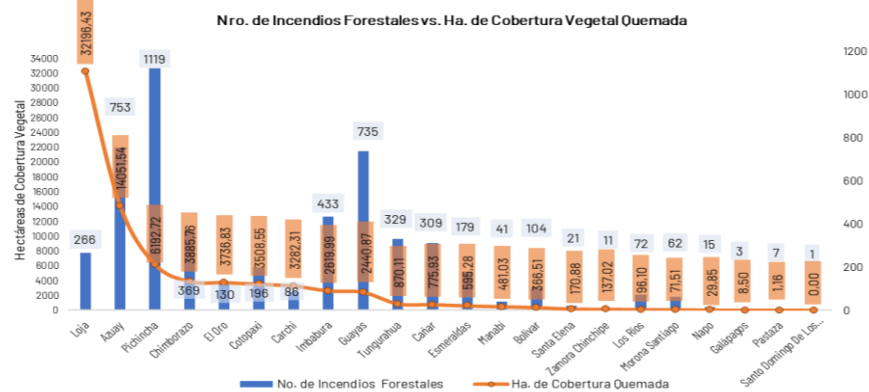

Nivel 1 = afectación hasta 2 hectáreas
Nivel 2 = afectación mayor a 2 y menor igual a 30 hectáreas
Nivel 3 = afectación mayor a 30 hectáreas