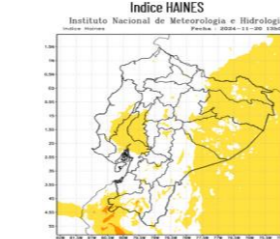

Predicción de focos de calor - INAMHI

De acuerdo al Boletín No. 325 de "Predicción de focos de calor" emitido por el INAMHI, para el 20 de noviembre de 2024. La Dirección de Pronósticos y Alertas Hidrometeorológicas del INAMHI, basándose en la información que se obtiene del modelo Numérico WRF, emite el siguiente pronóstico:

En caso de la activación de un incendio forestal, la probabilidad de propagación es puntual en la provincia de Loja.
Región Litoral: Bajo y Puntual Moderado
Región Oriental: Bajo