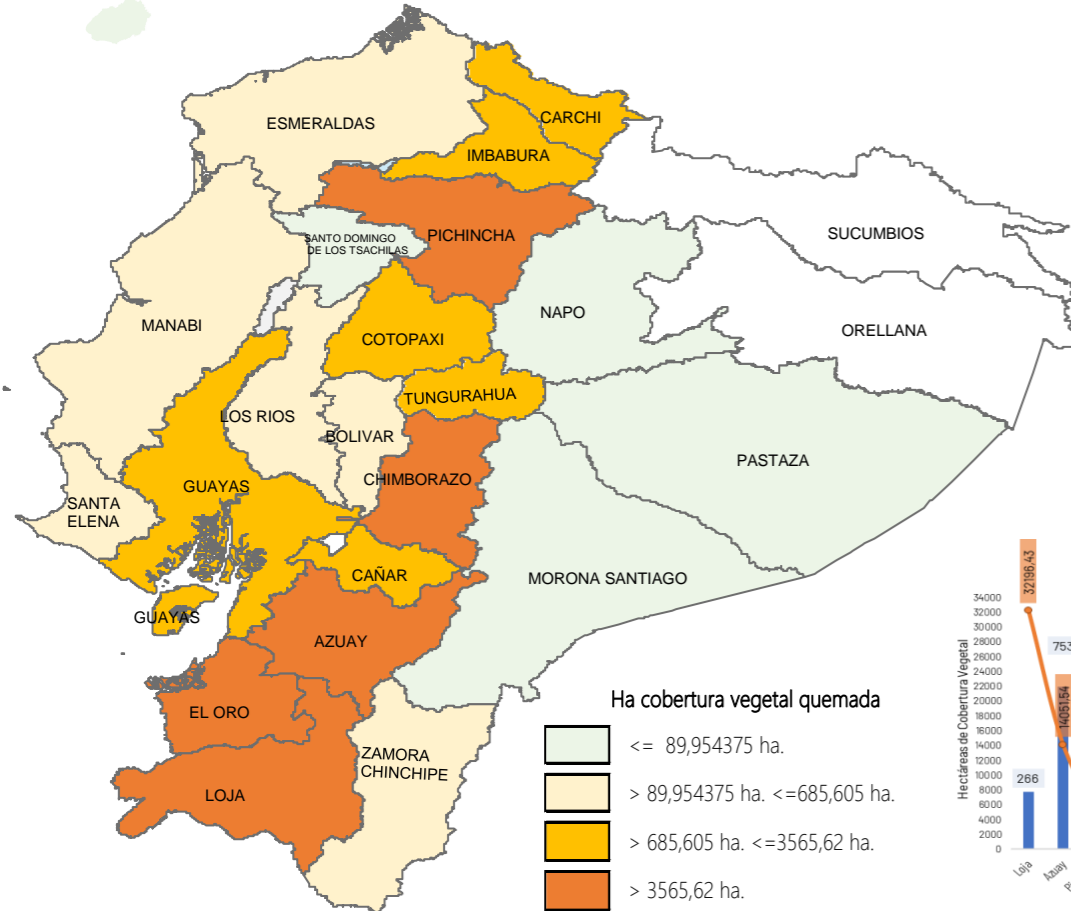

Desde el 01 de enero de 2024 hasta la fecha, se han registrado **5.241** incendios forestales (INF) que han ocasionado la pérdida de **75.518,89** hectáreas de cobertura vegetal. Las provincias que reportan la mayor afectación en hectáreas quemadas por incendios forestales son: **Loja, Azuay, Pichincha, Chimborazo, El Oro, Cotopaxi**