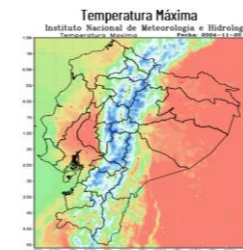

Desde el 01 de enero de 2024 hasta la fecha, se han registrado **5.241** incendios forestales (INF) que han ocasionado la pérdida de **75.518,89** hectáreas de cobertura vegetal. Las provincias que reportan la mayor afectación en hectáreas quemadas por incendios forestales son: **Loja, Azuay, Pichincha, Chimborazo, El Oro, Cotopaxi**

No. Incendios por nivel de afectación

Nivel 1 = afectación hasta 2 hectáreas
Nivel 2 = afectación mayor a 2 y menor igual a 30 hectáreas
Nivel 3 = afectación mayor a 30 hectáreas

Detalle de afectaciones a nivel provincia

Provincia	No. Incendios	Ha. Quemadas	Personas fallecidas	Personas heridas	Personas Damnificadas	Personas Afectadas	Animales afectados	Animales muertos
Loja	266	32.196,43	0	7	235	253	4134	12670
Azuay	753	14.051,54	0	5	0	633	20	20
Pichincha	1119	6.192,72	1	27	16	173	407	32003
Chimborazo	369	3.885,76	0	0	0	0	0	0
El Oro	130	3.736,83	2	1	0	0	0	0
Cotopaxi	196	3.508,55	0	2	0	421	290	0
Carchi	86	3.282,31	0	0	0	5	0	0
Imbabura	433	2.619,99	0	0	0	8	0	105
Guayas	735	2.440,87	1	0	0	0	0	0
Tungurahua	329	870,11	0	1	0	0	0	0
Cañar	309	775,93	0	1	0	0	0	0
Esmeraldas	179	595,28	0	0	0	7	0	0
Manabí	41	481,03	0	1	0	0	0	0
Bolívar	104	366,51	0	0	0	12	0	0
Santa Elena	21	170,88	1	0	0	0	0	0
Zamora Chinchipe	11	137,02	0	0	0	0	0	0
Los Ríos	72	96,10	0	0	0	0	0	0
Morona Santiago	62	71,51	0	0	0	0	0	0
Napo	15	29,85	0	0	0	0	0	0
Galápagos	3	8,50	1	0	0	0	0	0
Pastaza	7	1,16	0	0	0	0	0	0
Santo Domingo de	1	0,00	0	0	0	0	0	0
Sucumbios	0	0,00	0	0	0	0	0	0
Orellana	0	0,00	0	0	0	0	0	0
Total	5241	75.518,89	6	45	251	1.512	4.851	44.798

Para la atención de incendios forestales se activaron los siguientes COE: