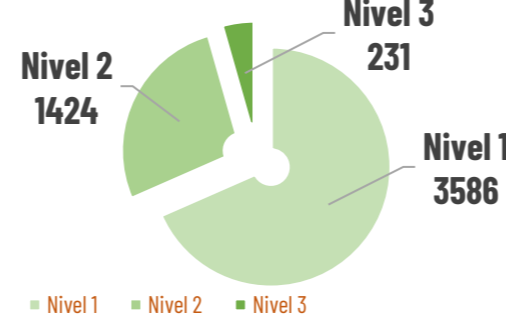

No. Incendios por nivel de afectación