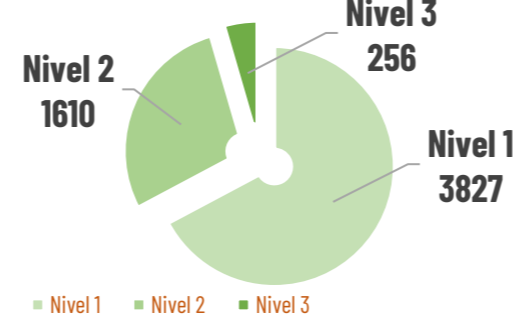

No. Incendios por nivel de afectación

Nivel 1 = afectación hasta 2 hectáreas
Nivel 2 = afectación mayor a 2 y menor igual a 30 hectáreas
Nivel 3 = afectación mayor a 30 hectáreas