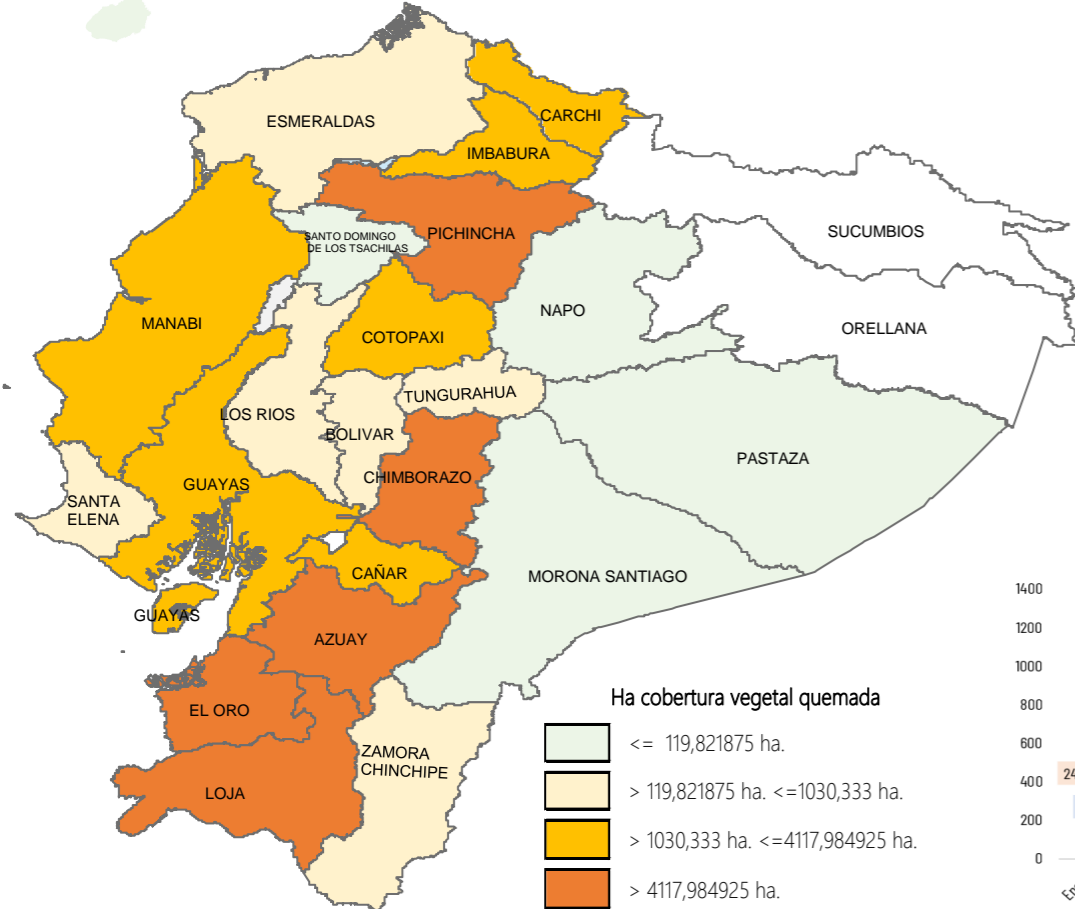

Desde el 01 de enero de 2024 hasta la fecha, se han registrado **5.693** incendios forestales (INF) que han ocasionado la pérdida de **82.683,08** hectáreas de cobertura vegetal. Las provincias que reportan la mayor afectación en hectáreas quemadas por incendios forestales son: **Loja, Azuay, Pichincha, El Oro, Chimborazo, Cotopaxi**