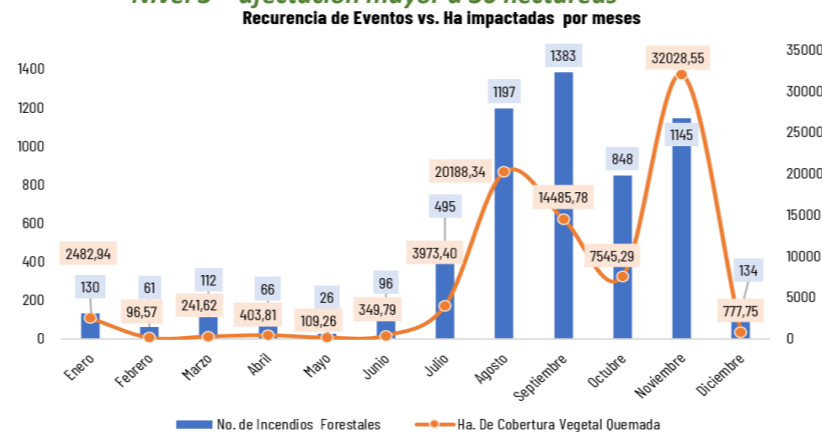

Detalle de afectaciones a nivel provincia

Provincia	No. Incendios	Ha. Quemadas	Personas fallecidas	Personas heridas	Personas Damnificadas	Personas Afectadas	Animales afectados	Animales muertos
Loja	285	33.769,15	0	7	235	320	4134	12690
Azuay	796	15.781,09	0	7	0	633	20	20
Pichincha	1158	6.360,33	1	27	16	173	407	32055
El Oro	156	4.484,83	0	0	0	0	0	0
Chimborazo	406	4.224,05	2	1	0	0	0	0
Cotopaxi	203	4.082,63	0	2	6	437	290	0
Carchi	86	3.282,31	0	0	0	5	0	0
Guayas	849	2.894,56	0	0	0	0	0	0
Imbabura	438	2.572,49	1	0	0	8	0	105
Manabí	72	1.261,03	0	1	0	0	0	0
Cañar	337	1.156,11	0	1	0	0	0	0
Tungurahua	350	904,56	0	0	0	0	0	0
Esmeraldas	216	823,40	0	1	0	7	0	0
Bolívar	126	509,74	0	0	0	76	200	0
Santa Elena	23	185,88	1	0	0	0	0	0
Zamora Chinchipe	11	137,02	0	0	0	0	0	0
Los Ríos	85	132,45	0	0	0	0	0	0
Morona Santiago	68	81,93	0	0	0	0	0	0
Napo	17	29,87	0	0	0	0	0	0
Galápagos	3	8,50	1	0	0	0	0	0
Pastaza	7	1,16	0	0	0	0	0	0
Santo Domingo de	1	0,00	0	0	0	0	0	0
Sucumbios	0	0,00	0	0	0	0	0	0
Orellana	0	0,00	0	0	0	0	0	0
Total	5693	82.683,08	6	47	257	1.659	5.051	44.870

Para la atención de incendios forestales se activaron los siguientes COE:

8 Declaratorias de Emergencia

- 17/11/2024 a nivel nacional
- 23/11/2024 Canton Pallatanga (Activo)
- 16/11/2025 cantón Loja (Activo)
- 15/11/2024 cantón Cuenca (Activo)
- 15/11/2024 cantón Saraguro (Activo)
- 25/09/2024 DMQ
- 12/09/2024 cantón Sigchos (cerrado)
- 28/08/2024 cantón Quilanga

COE Nacional Activo desde el 19/09/2024

Resolución Nro. SNGR-337-2024, del 06/10/2024 la SNGR declaró mantener el nivel de alerta roja en las provincias de Santa Elena, Manabí, El Oro, Galápagos y Loja; Cambiar el nivel de alerta roja a naranja las siguientes provincias Azuay, Bolívar, Cañar, Carchi, Chimborazo, Napo, Pichincha y Tungurahua; declarar en alerta naranja la provincia de Guayas; Cambiar el nivel de alerta roja a amarilla en las siguientes provincias: Cotopaxi, Imbabura, Morona Santiago, Orellana, Pastaza, Sucumbios y Zamora Chinchipe; Declaran en alerta amarilla las provincias de: Los Ríos Esmeraldas y Santo Domingo de los Tsáchilas.

4 COE Provinciales

- 25/09/2024: Chimborazo
- 16/19/2024: Cotopaxi
- 28/08/2024: Loja
- 28/01/2024: Carchi

32 COE Cantonales