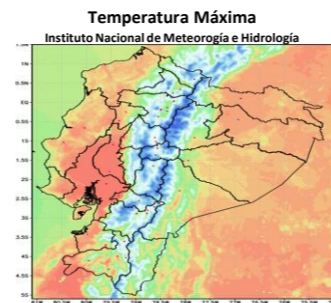

Predicción de focos de calor - INAMHI

De acuerdo al Boletín No. 344 de "Predicción de focos de calor" el INAMHI, emite el siguiente pronóstico: