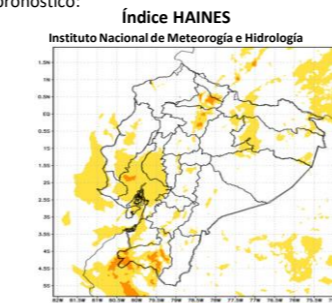

Predicción de focos de calor - INAMHI

De acuerdo al Boletín No. 344 de "Predicción de focos de calor" el INAMHI, emite el siguiente pronóstico: