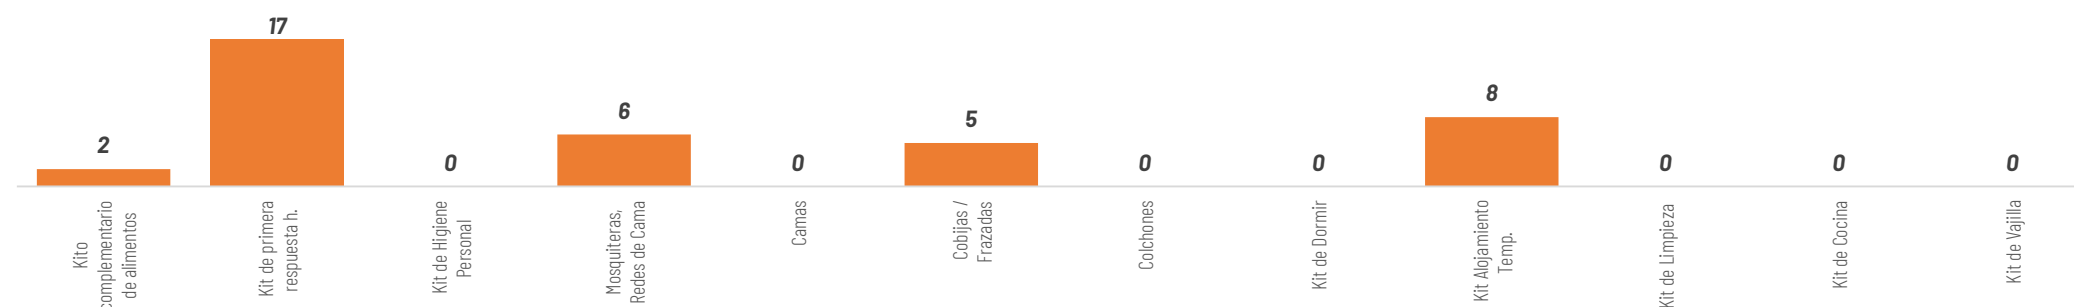

AFECTACIONES POR LLUVIAS EN EL ECUADOR

Inicio 01/10/2024 al 17/12/2024 - 11:00. En referencia al SITREP N° 12

EL NUEVO ECUADOR

Secretaría Nacional de Gestión de Riesgos

Página 1 de 2

Desde el 01 de octubre de 2024 hasta la presente fecha, por lluvias se han registrado han registrado 203 eventos peligrosos por lluvias afectando a 19 provincias, 57 cantones y 122 parroquias, siendo los más recurrentes los siguientes: inundaciones (32%), deslizamientos (25%), vendaval (16%), socavamientos (10%), granizada (7%), y colapso estructural (5%); entre los principales.

Personas impactadas refiere a la suma de personas afectadas y personas damnificadas

Asistencia Humanitaria

Por eventos producidos por lluvias desde el 14 de junio de 2024 a la fecha, en la Provincia de Tungurahua, cantón Baños la SNGR, moviliza y en proceso de entrega en alojamientos temporales y población afectada, se detalla a continuación:

108

TOTAL DE BIENES DE ASISTENCIA HUMANITARIA ENTREGADO - SNGR

356

TOTAL DE BIENES DE ASISTENCIA HUMANITARIA ENTREGADO - SNDGIRD

La SNGR en proceso de entrega en alojamientos temporales y población afectada un total de **108** bienes de asistencia humanitaria, a continuación se detallan algunos de los tipos de bienes: