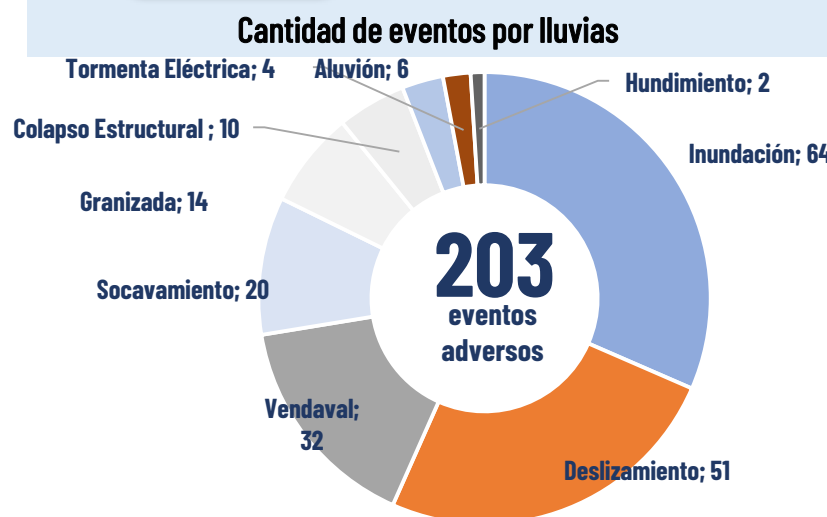

AFECTACIONES POR LLUVIAS EN EL ECUADOR

Inicio 01/10/2024 al 17/12/2024 - 11:00. En referencia al SITREP N° 12

EL NUEVO ECUADOR

Secretaría Nacional de Gestión de Riesgos

Página 1 de 2

Desde el 01 de octubre de 2024 hasta la presente fecha, por lluvias se han registrado han registrado 203 eventos peligrosos por lluvias afectando a 19 provincias, 57 cantones y 122 parroquias, siendo los más recurrentes los siguientes: inundaciones (32%), deslizamientos (25%), vendaval (16%), socavamientos (10%), granizada (7%), y colapso estructural (5%); entre los principales.

Mapa provincias con mayor impacto a personas: **Cotopaxi, Pastaza, Pichincha, Tungurahua, Napo, Morona Santiago y Sucumbios**

Detalle de afectaciones a nivel provincia

Provincia	Personas fallecidas	Personas Afectadas	Personas Damnificadas	Viviendas Afectadas	Viviendas Destruidas	Km. de vías afectadas
Cotopaxi	0	316	0	2	0	0,02
Pastaza	0	136	14	39	6	0,12
Pichincha	0	99	0	40	0	1,30
Tungurahua	0	80	0	18	31	2,07
Napo	0	61	0	7	0	0,19
Morona Santiago	0	49	5	15	2	0,50
Sucumbios	0	20	0	6	0	0,02
Carchi	2	9	8	1	1	0,03
Chimborazo	0	11	0	3	0	0,11
Orellana	0	12	0	0	0	0,02
Santo Domingo de Los Tsáchil	0	6	0	2	0	0,00
Loja	0	0	0	0	0	0,00
Azuay	0	8	0	2	0	0,12
Imbabura	0	7	0	2	0	0,08
Guayas	0	0	5	0	1	0,00
Los Ríos	0	40	5	10	1	0,00
Zamora Chinchipe	0	3	0	1	0	0,01
Esmeraldas	0	0	0	0	0	0,00
Cañar	0	0	0	0	0	0,00
Manabí	0	0	0	0	0	0,00
Santa Elena	0	0	0	0	0	0,00
Bolívar	0	0	0	0	0	0,00
El Oro	0	0	0	0	0	0,00
Galápagos	0	0	0	0	0	0,00
Total	2	857	37	148	42	4,59