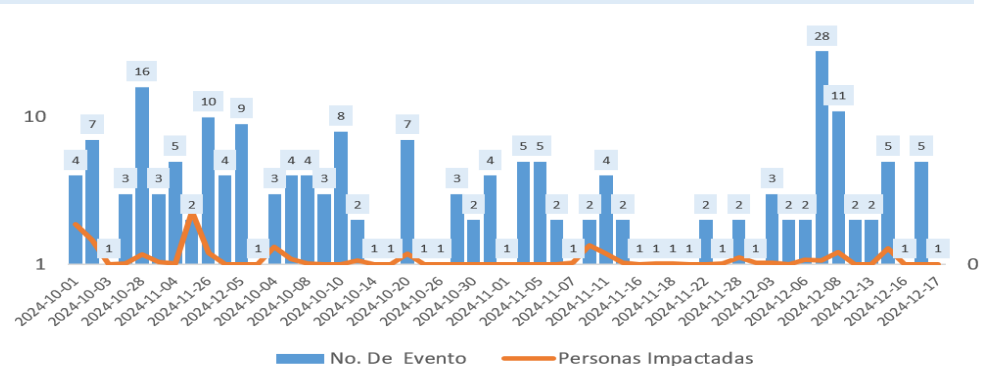

AFECTACIONES POR LLUVIAS EN EL ECUADOR

Inicio 01/10/2024 al 17/12/2024 - 11:00. En referencia al SITREP N° 12

EL NUEVO ECUADOR

Secretaría Nacional de Gestión de Riesgos

Página 1 de 2

Desde el 01 de octubre de 2024 hasta la presente fecha, por lluvias se han registrado han registrado 203 eventos peligrosos por lluvias afectando a 19 provincias, 57 cantones y 122 parroquias, siendo los más recurrentes los siguientes: inundaciones (32%), deslizamientos (25%), vendaval (16%), socavamientos (10%), granizada (7%), y colapso estructural (5%); entre los principales.

Mapa provincias con mayor impacto a personas: **Cotopaxi, Pastaza, Pichincha, Tungurahua, Napo, Morona Santiago y Sucumbios**

Detalle de afectaciones a nivel provincia

Provincia	Personas fallecidas	Personas Afectadas	Personas Damnificadas	Viviendas Afectadas	Viviendas Destruidas	Km. de vías afectadas
Cotopaxi	0	316	0	2	0	0,02
Pastaza	0	136	14	39	6	0,12
Pichincha	0	99	0	40	0	1,30
Tungurahua	0	80	0	18	31	2,07
Napo	0	61	0	7	0	0,19
Morona Santiago	0	49	5	15	2	0,50
Sucumbios	0	20	0	6	0	0,02
Carchi	2	9	8	1	1	0,03
Chimborazo	0	11	0	3	0	0,11
Orellana	0	12	0	0	0	0,02
Santo Domingo de Los Tsáchil	0	6	0	2	0	0,00
Loja	0	0	0	0	0	0,00
Azuay	0	8	0	2	0	0,12
Imbabura	0	7	0	2	0	0,08
Guayas	0	0	5	0	1	0,00
Los Ríos	0	40	5	10	1	0,00
Zamora Chinchipe	0	3	0	1	0	0,01
Esmeraldas	0	0	0	0	0	0,00
Cañar	0	0	0	0	0	0,00
Manabí	0	0	0	0	0	0,00
Santa Elena	0	0	0	0	0	0,00
Bolívar	0	0	0	0	0	0,00
El Oro	0	0	0	0	0	0,00
Galápagos	0	0	0	0	0	0,00
Total	2	857	37	148	42	4,59

Número de eventos vs Personas impactadas por meses:

Recurrencia de Eventos Adversos vs. Personas Impactadas por día

Situación meteorológica

Pronóstico del tiempo en varias localidades del Ecuador - Previsión de las condiciones meteorológicas para el martes 17 y miércoles 18 de diciembre. Fuente: INAMHI