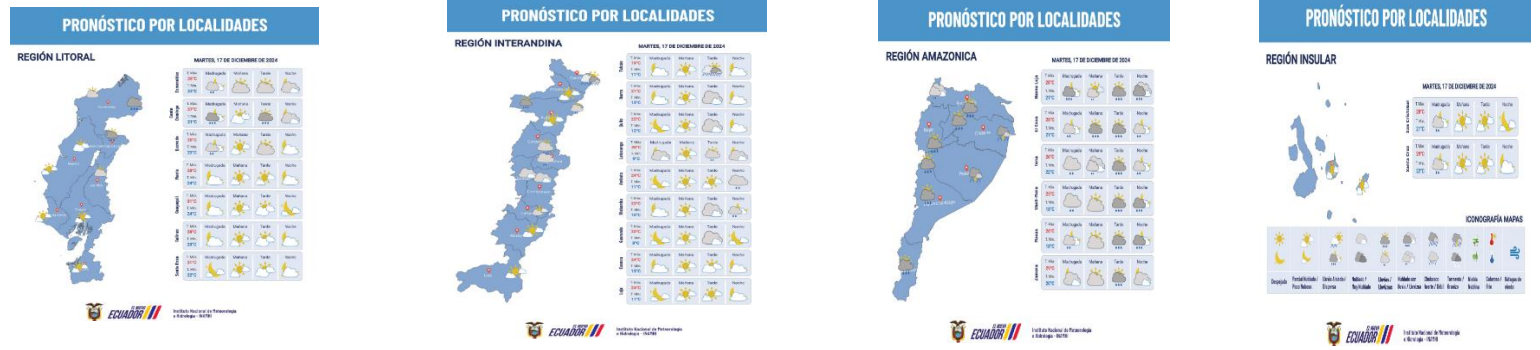

AFECTACIONES POR LLUVIAS EN EL ECUADOR

Inicio 01/10/2024 al 17/12/2024 - 11:00. En referencia al SITREP N° 12

EL NUEVO ECUADOR

Secretaría Nacional de Gestión de Riesgos

Página 1 de 2

Desde el 01 de octubre de 2024 hasta la presente fecha, por lluvias se han registrado han registrado 203 eventos peligrosos por lluvias afectando a 19 provincias, 57 cantones y 122 parroquias, siendo los más recurrentes los siguientes: inundaciones (32%), deslizamientos (25%), vendaval (16%), socavamientos (10%), granizada (7%), y colapso estructural (5%); entre los principales.

Mapa provincias con mayor impacto a personas: **Cotopaxi, Pastaza, Pichincha, Tungurahua, Napo, Morona Santiago y Sucumbios**

Detalle de afectaciones a nivel provincia

Provincia	Personas fallecidas	Personas Afectadas	Personas Damnificadas	Viviendas Afectadas	Viviendas Destruidas	Km. de vías afectadas
Cotopaxi	0	316	0	2	0	0,02
Pastaza	0	136	14	39	6	0,12
Pichincha	0	99	0	40	0	1,30
Tungurahua	0	80	0	18	31	2,07
Napo	0	61	0	7	0	0,19
Morona Santiago	0	49	5	15	2	0,50
Sucumbios	0	20	0	6	0	0,02
Carchi	2	9	8	1	1	0,03
Chimborazo	0	11	0	3	0	0,11
Orellana	0	12	0	0	0	0,02
Santo Domingo de Los Tsáchil	0	6	0	2	0	0,00
Loja	0	0	0	0	0	0,00
Azuay	0	8	0	2	0	0,12
Imbabura	0	7	0	2	0	0,08
Guayas	0	0	5	0	1	0,00
Los Ríos	0	40	5	10	1	0,00
Zamora Chinchipe	0	3	0	1	0	0,01
Esmeraldas	0	0	0	0	0	0,00
Cañar	0	0	0	0	0	0,00
Manabí	0	0	0	0	0	0,00
Santa Elena	0	0	0	0	0	0,00
Bolívar	0	0	0	0	0	0,00
El Oro	0	0	0	0	0	0,00
Galápagos	0	0	0	0	0	0,00
Total	2	857	37	148	42	4,59

Número de eventos vs Personas impactadas por meses:

Recurrencia de Eventos Adversos vs. Personas Impactadas por día

Situación meteorológica

Pronóstico del tiempo en varias localidades del Ecuador - Previsión de las condiciones meteorológicas para el martes 17 y miércoles 18 de diciembre. Fuente: INAMHI