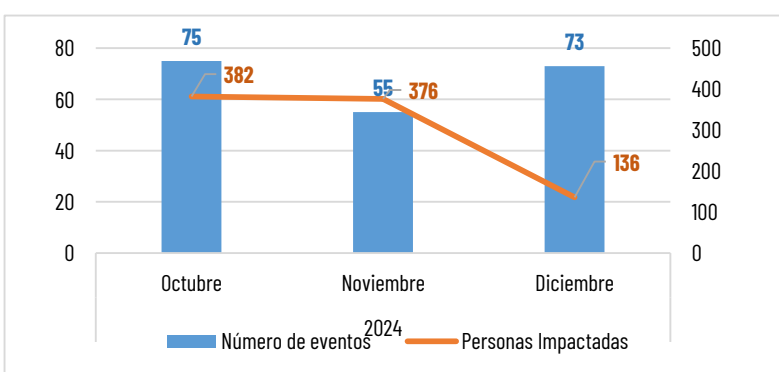

AFECTACIONES POR LLUVIAS EN EL ECUADOR

Inicio 01/10/2024 al 17/12/2024 - 11:00. En referencia al SITREP N° 12

EL NUEVO ECUADOR

Secretaría Nacional de Gestión de Riesgos

Página 1 de 2

Desde el 01 de octubre de 2024 hasta la presente fecha, por lluvias se han registrado han registrado 203 eventos peligrosos por lluvias afectando a 19 provincias, 57 cantones y 122 parroquias, siendo los más recurrentes los siguientes: inundaciones (32%), deslizamientos (25%), vendaval (16%), socavamientos (10%), granizada (7%), y colapso estructural (5%); entre los principales.

Mapa provincias con mayor impacto a personas: **Cotopaxi, Pastaza, Pichincha, Tungurahua, Napo, Morona Santiago y Sucumbios**

Detalle de afectaciones a nivel provincia

Provincia	Personas fallecidas	Personas Afectadas	Personas Damnificadas	Viviendas Afectadas	Viviendas Destruidas	Km. de vías afectadas
Cotopaxi	0	316	0	2	0	0,02
Pastaza	0	136	14	39	6	0,12
Pichincha	0	99	0	40	0	1,30
Tungurahua	0	80	0	18	31	2,07
Napo	0	61	0	7	0	0,19
Morona Santiago	0	49	5	15	2	0,50
Sucumbios	0	20	0	6	0	0,02
Carchi	2	9	8	1	1	0,03
Chimborazo	0	11	0	3	0	0,11
Orellana	0	12	0	0	0	0,02
Santo Domingo de Los Tsáchil	0	6	0	2	0	0,00
Loja	0	0	0	0	0	0,00
Azuay	0	8	0	2	0	0,12
Imbabura	0	7	0	2	0	0,08
Guayas	0	0	5	0	1	0,00
Los Ríos	0	40	5	10	1	0,00
Zamora Chinchipe	0	3	0	1	0	0,01
Esmeraldas	0	0	0	0	0	0,00
Cañar	0	0	0	0	0	0,00
Manabí	0	0	0	0	0	0,00
Santa Elena	0	0	0	0	0	0,00
Bolívar	0	0	0	0	0	0,00
El Oro	0	0	0	0	0	0,00
Galápagos	0	0	0	0	0	0,00
Total	2	857	37	148	42	4,59

Número de eventos vs Personas impactadas por meses:

Recurrencia de Eventos Adversos vs. Personas Impactadas por día

Situación meteorológica

Pronóstico del tiempo en varias localidades del Ecuador - Previsión de las condiciones meteorológicas para el martes 17 y miércoles 18 de diciembre. Fuente: INAMHI