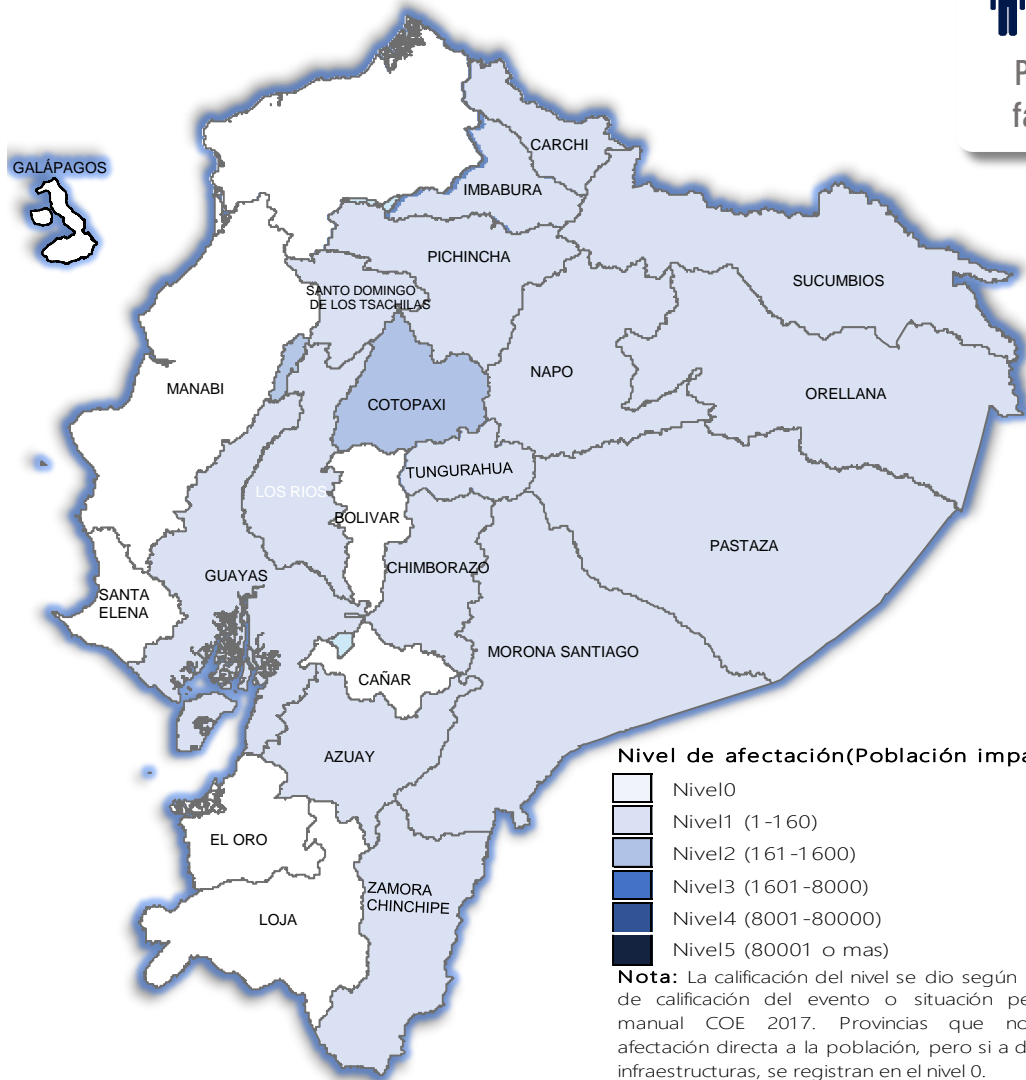

AFECTACIONES POR LLUVIAS EN EL ECUADOR

Inicio 01/10/2024 al 17/12/2024 - 11:00. En referencia al SITREP N° 12

EL NUEVO ECUADOR

Secretaría Nacional de Gestión de Riesgos

Página 1 de 2

Desde el 01 de octubre de 2024 hasta la presente fecha, por lluvias se han registrado han registrado 203 eventos peligrosos por lluvias afectando a 19 provincias, 57 cantones y 122 parroquias, siendo los más recurrentes los siguientes: inundaciones (32%), deslizamientos (25%), vendaval (16%), socavamientos (10%), granizada (7%), y colapso estructural (5%); entre los principales.

Mapa provincias con mayor impacto a personas: **Cotopaxi, Pastaza, Pichincha, Tungurahua, Napo, Morona Santiago y Sucumbios**

Detalle de afectaciones a nivel provincia

Provincia	Personas fallecidas	Personas Afectadas	Personas Damnificadas	Viviendas Afectadas	Viviendas Destruidas	Km. de vías afectadas
Cotopaxi	0	316	0	2	0	0,02
Pastaza	0	136	14	39	6	0,12
Pichincha	0	99	0	40	0	1,30
Tungurahua	0	80	0	18	31	2,07
Napo	0	61	0	7	0	0,19
Morona Santiago	0	49	5	15	2	0,50
Sucumbios	0	20	0	6	0	0,02
Carchi	2	9	8	1	1	0,03
Chimborazo	0	11	0	3	0	0,11
Orellana	0	12	0	0	0	0,02
Santo Domingo de Los Tsáchil	0	6	0	2	0	0,00
Loja	0	0	0	0	0	0,00
Azuay	0	8	0	2	0	0,12
Imbabura	0	7	0	2	0	0,08
Guayas	0	0	5	0	1	0,00
Los Ríos	0	40	5	10	1	0,00
Zamora Chinchipe	0	3	0	1	0	0,01
Esmeraldas	0	0	0	0	0	0,00
Cañar	0	0	0	0	0	0,00
Manabí	0	0	0	0	0	0,00
Santa Elena	0	0	0	0	0	0,00
Bolívar	0	0	0	0	0	0,00
El Oro	0	0	0	0	0	0,00
Galápagos	0	0	0	0	0	0,00
Total	2	857	37	148	42	4,59

Personas impactadas refiere a la suma de personas afectadas y personas damnificadas

Asistencia Humanitaria

Por eventos producidos por lluvias desde el 14 de junio de 2024 a la fecha, en la Provincia de Tungurahua, cantón Baños la SNGR, moviliza y en proceso de entrega en alojamientos temporales y población afectada, se detalla a continuación: