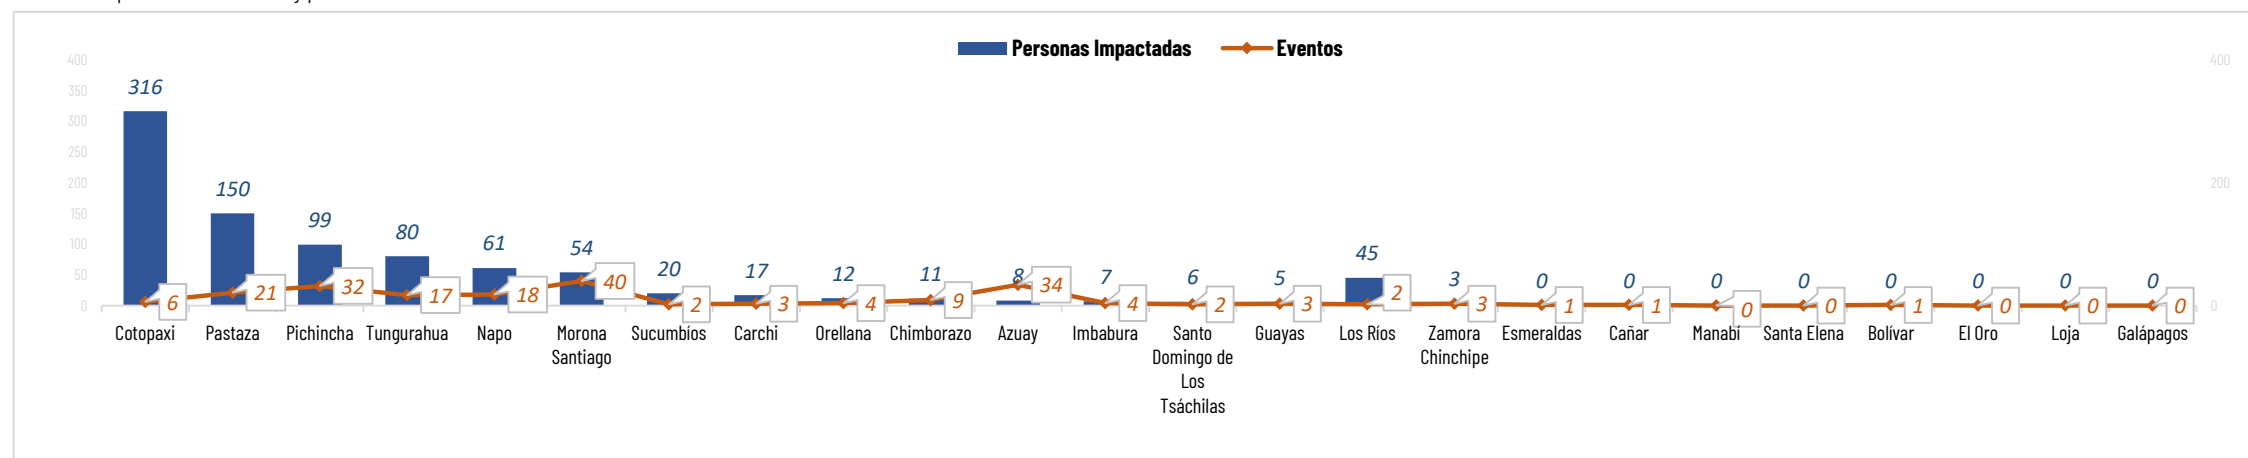

AFECTACIONES POR LLUVIAS EN EL ECUADOR

Inicio 01/10/2024 al 17/12/2024 - 11:00. En referencia al SITREP N° 12

EL NUEVO ECUADOR

Secretaría Nacional de Gestión de Riesgos

Página 1 de 2

Desde el 01 de octubre de 2024 hasta la presente fecha, por lluvias se han registrado han registrado 203 eventos peligrosos por lluvias afectando a 19 provincias, 57 cantones y 122 parroquias, siendo los más recurrentes los siguientes: inundaciones (32%), deslizamientos (25%), vendaval (16%), socavamientos (10%), granizada (7%), y colapso estructural (5%); entre los principales.

AFECTACIONES POR LLUVIAS EN EL ECUADOR

Inicio 10/10/2024 al 12/12/2024 - 11:00. En referencia al SITREP N° 12

EL NUEVO ECUADOR

Secretaría Nacional de Gestión de Riesgos

Recurrencia de eventos por lluvias vs Personas Impactadas a nivel provincial

Personas impactadas refiere a la suma de personas afectadas y personas damnificadas

Asistencia Humanitaria

Por eventos producidos por lluvias desde el 14 de junio de 2024 a la fecha, en la Provincia de Tungurahua, cantón Baños la SNGR, moviliza y en proceso de entrega en alojamientos temporales y población afectada, se detalla a continuación: