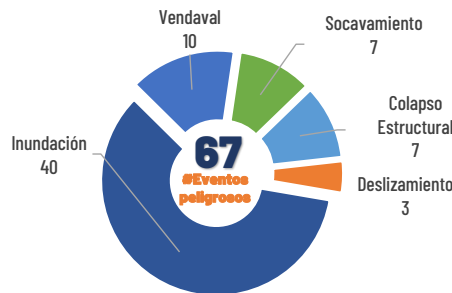

Cantidad de eventos por lluvias

Número de eventos vs Personas Impactadas por mes