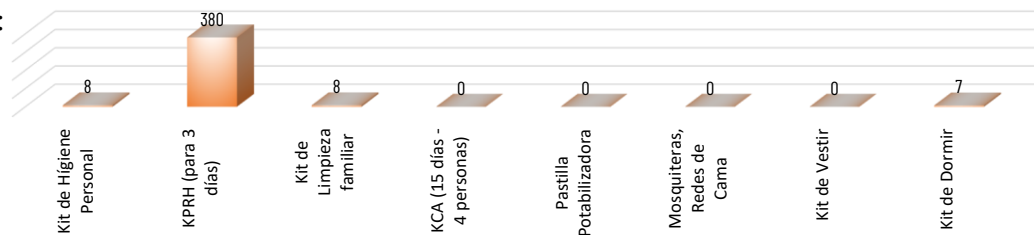

417

TOTAL DE BIENES DE ASISTENCIA HUMANITARIA ENTREGADO - SGR

516

TOTAL DE BIENES DE ASISTENCIA HUMANITARIA ENTREGADO - SNDGR

La SNGR ha entregado un total de **417** bienes de asistencia humanitaria, a continuación se detallan algunos de los tipos de bienes entregados: