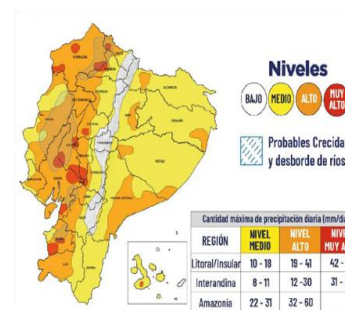

Situación meteorológica

En referencia al Boletín Meteorológico Nro. 11 del INAMHI, Estatus: advertencia, con vigencia desde: **13H00 del 23 de febrero hasta las 10H00 del 27 de febrero del 2025**, indica continuarán las lluvias en gran parte del país. Se prevén eventos intensos en la región Litoral.

• **Región Litoral:** Lluvias de moderada y puntual alta intensidad principalmente en Guayas, Los Ríos, El Oro y Esmeraldas.