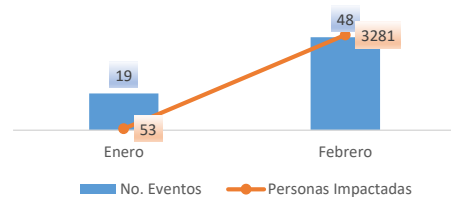

Detalle de afectaciones a nivel provincia

N°	Cantón	No. Eventos	Fallecidos	Personas Afectadas	Personas Damnificadas	Viviendas Destruidas	Viviendas Afectadas	Km vías afectadas	Puentes Destruídos	Puentes Afectados
1	BABAHOYO	30	0	1460	10	4	184	0.48	0	1
2	MONTALVO	5	0	1223	0	0	373	0.19	0	0
3	QUEVEDO	2	0	368	0	0	73	0	0	0
4	URDANETA	7	0	125	0	0	12	0	0	0
5	PUEBLOVIEJO	3	0	44	0	0	13	0	0	0
6	VINCES	3	0	39	0	0	11	0	0	0
7	VENTANAS	6	0	32	3	2	0	0.05	0	0
8	QUINSALOMA	1	0	8	0	0	2	0	0	0
9	VALENCIA	3	0	8	0	0	2	0	0	0
10	BUENA FE	2	0	7	0	0	1	0	0	0
11	MOCACHE	2	0	5	0	0	1	0	0	0
12	PALENQUE	1	0	0	2	1	0	0	0	0
13	BABA	2	0	0	0	0	0	0	0	0
Total general		67	0	3319	15	7	672	0.72	0	1