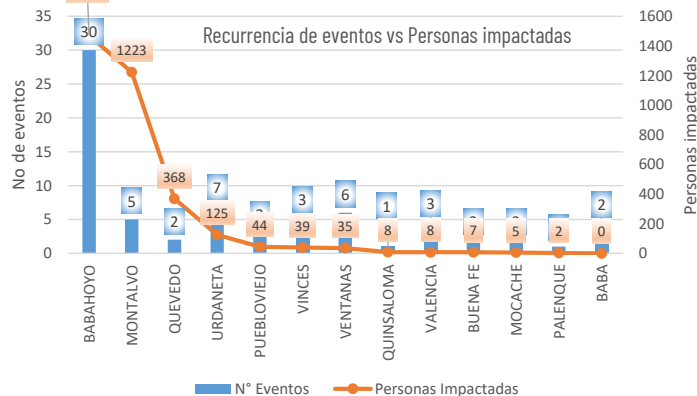

Detalle de afectaciones a nivel provincia

N°	Cantón	No. Eventos	Fallecidos	Personas Afectadas	Personas Damnificadas	Viviendas Destruidas	Viviendas Afectadas	Km vías afectadas	Puentes Destruídos	Puentes Afectados
1	BABAHOYO	30	0	1460	10	4	184	0.48	0	1
2	MONTALVO	5	0	1223	0	0	373	0.19	0	0
3	QUEVEDO	2	0	368	0	0	73	0	0	0
4	URDANETA	7	0	125	0	0	12	0	0	0
5	PUEBLOVIEJO	3	0	44	0	0	13	0	0	0
6	VINCES	3	0	39	0	0	11	0	0	0
7	VENTANAS	6	0	32	3	2	0	0.05	0	0
8	QUINSALOMA	1	0	8	0	0	2	0	0	0
9	VALENCIA	3	0	8	0	0	2	0	0	0
10	BUENA FE	2	0	7	0	0	1	0	0	0
11	MOCACHE	2	0	5	0	0	1	0	0	0
12	PALENQUE	1	0	0	2	1	0	0	0	0
13	BABA	2	0	0	0	0	0	0	0	0
Total general		67	0	3319	15	7	672	0.72	0	1