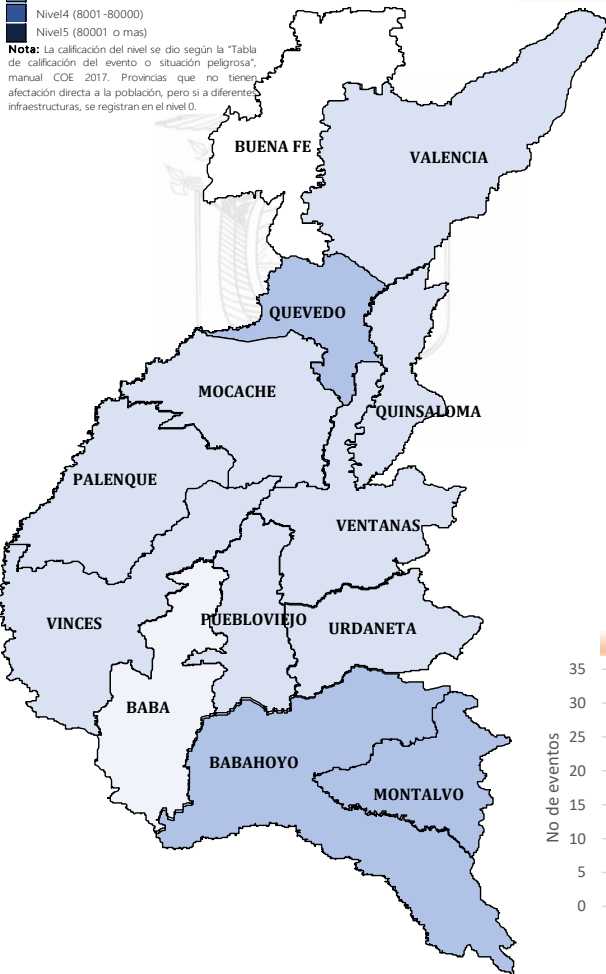

AFECTACIONES POR LLUVIAS EN LA PROVINCIA DE LOS RÍOS

Inicio 01/01/2025 al 25/02/2025 - 17:00. En referencia al SITREP N° 6

Desde el 01 de enero de 2025 hasta la presente fecha se han registrado **67 eventos** peligrosos que han afectado a 13 cantones. Los eventos más recurrentes son los siguientes: inundaciones, deslizamientos, colapsos estructurales, socavamientos y vendavales.

Cantones con mayor impacto a personas: **Babahoyo, Montalvo, Quevedo, Urdaneta**

0
Personas fallecidas

3,319
Personas afectadas

15
Personas damnificadas

672
Viviendas afectadas

7
Viviendas destruidas

0.7
Km de vías afectadas

438.5
Ha. de cultivos impactados

Nivel de afectación (Población impactada)

- Nivel0
- Nivel1 (1-160)
- Nivel2 (161-1600)
- Nivel3 (1601-8000)
- Nivel4 (8001-80000)
- Nivel5 (80001 o mas)