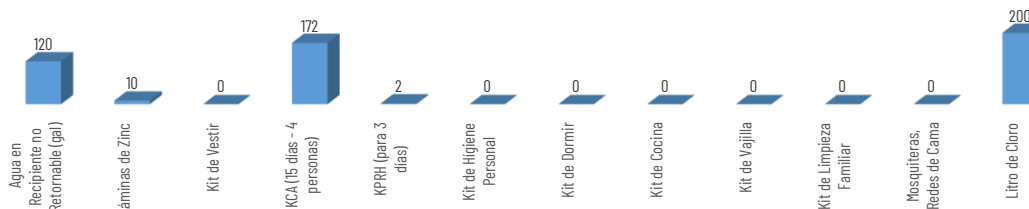

382
Familias Atendidas por la SNGR

Las instituciones del SNDGR han entregado un total de **516** bienes de asistencia humanitaria: