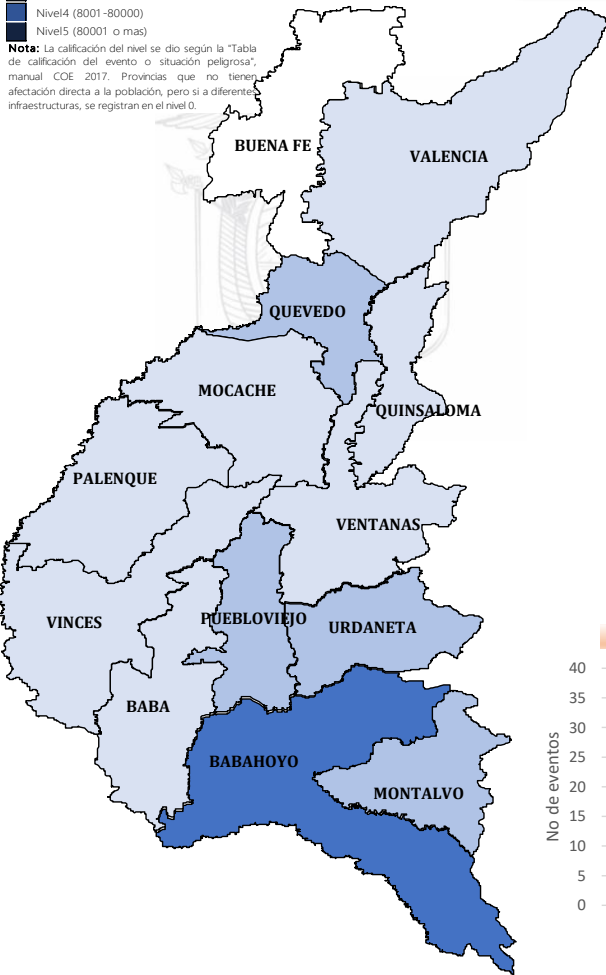

AFECTACIONES POR LLUVIAS EN LA PROVINCIA DE LOS RÍOS

Inicio 01/01/2025 al 28/02/2025 - 17:00. En referencia al SITREP N° 9

Desde el 01 de enero de 2025 hasta la presente fecha se han registrado **75 eventos** peligrosos que han afectado a 13 cantones. Los eventos más recurrentes son los siguientes: inundaciones, deslizamientos, colapsos estructurales, socavamientos y vendavales.

Cantones con mayor impacto a personas: **Babahoyo, Montalvo, Quevedo, Urdaneta**

0
Personas fallecidas

5,637
Personas afectadas

15
Personas damnificadas

1,247
Viviendas afectadas

7
Viviendas destruidas

0.7
Km de vías afectadas

442.5
Ha. de cultivos impactados

Nivel de afectación (Población impactada)

- Nivel0
- Nivel1 (1-160)
- Nivel2 (161-1600)
- Nivel3 (1601-8000)
- Nivel4 (8001-80000)
- Nivel5 (80001 o mas)