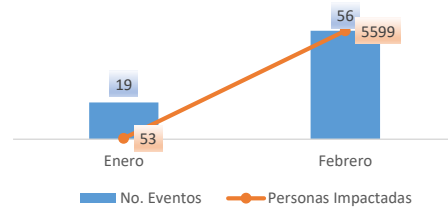

Número de eventos vs Personas Impactadas por mes

Detalle de afectaciones a nivel provincia

N°	Cantón	No. Eventos	Fallecidos	Personas Afectadas	Personas Damnificadas	Viviendas Destruidas	Viviendas Afectadas	Km vías afectadas	Puentes Destruidos	Puentes Afectados
1	BABAHOYO	34	0	3290	10	4	638	0.49	0	1
2	MONTALVO	5	0	1223	0	0	373	0.19	0	0
3	PUEBLOVIEJO	3	0	392	0	0	110	0	0	0
4	QUEVEDO	2	0	368	0	0	73	0	0	0
5	URDANETA	8	0	185	0	0	16	0	0	0
6	BABA	4	0	80	0	0	20	0	0	0
7	VINCES	3	0	39	0	0	11	0	0	0
8	VENTANAS	6	0	32	3	2	0	0.05	0	0
9	QUINSALOMA	1	0	8	0	0	2	0	0	0
10	VALENCIA	3	0	8	0	0	2	0	0	0
11	BUENA FE	2	0	7	0	0	1	0	0	0
12	MOCACHE	3	0	5	0	0	1	0.02	0	0
13	PALENQUE	1	0	0	2	1	0	0	0	0
Total general		75	0	5637	15	7	1247	0.75	0	1