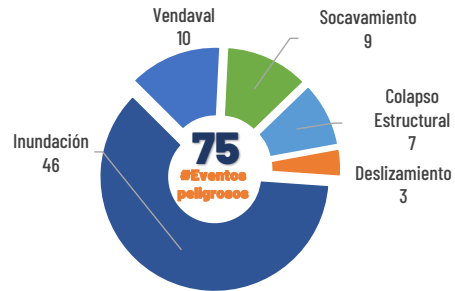

Cantidad de eventos por lluvias