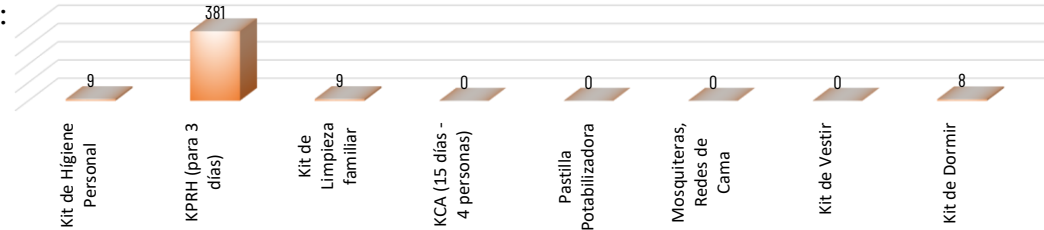

421

TOTAL DE BIENES DE ASISTENCIA HUMANITARIA ENTREGADO - SGR

850

TOTAL DE BIENES DE ASISTENCIA HUMANITARIA ENTREGADO - SNDGR

La SNGR ha entregado un total de 421 bienes de asistencia humanitaria, a continuación se detallan algunos de los tipos de bienes entregados: