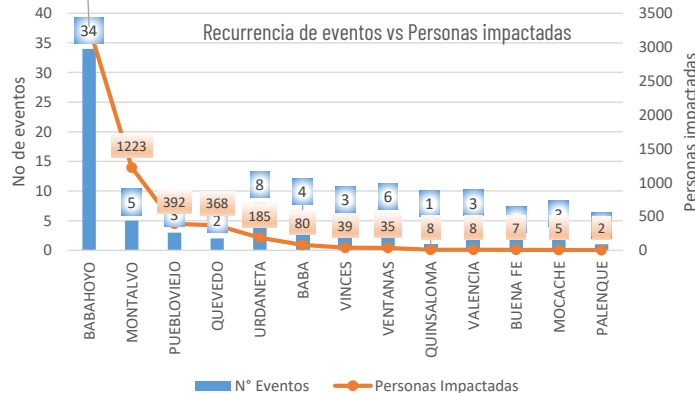

Número de eventos vs Personas Impactadas por mes

Detalle de afectaciones a nivel provincia

N°	Cantón	No. Eventos	Fallecidos	Personas Afectadas	Personas Damnificadas	Viviendas Destruidas	Viviendas Afectadas	Km vías afectadas	Puentes Destruidos	Puentes Afectados
1	BABAHOYO	34	0	3290	10	4	638	0.49	0	1
2	MONTALVO	5	0	1223	0	0	373	0.19	0	0
3	PUEBLOVIEJO	3	0	392	0	0	110	0	0	0
4	QUEVEDO	2	0	368	0	0	73	0	0	0
5	URDANETA	8	0	185	0	0	16	0	0	0
6	BABA	4	0	80	0	0	20	0	0	0
7	VINCES	3	0	39	0	0	11	0	0	0
8	VENTANAS	6	0	32	3	2	0	0.05	0	0
9	QUINSALOMA	1	0	8	0	0	2	0	0	0
10	VALENCIA	3	0	8	0	0	2	0	0	0
11	BUENA FE	2	0	7	0	0	1	0	0	0
12	MOCACHE	3	0	5	0	0	1	0.02	0	0
13	PALENQUE	1	0	0	2	1	0	0	0	0
Total general		75	0	5637	15	7	1247	0.75	0	1