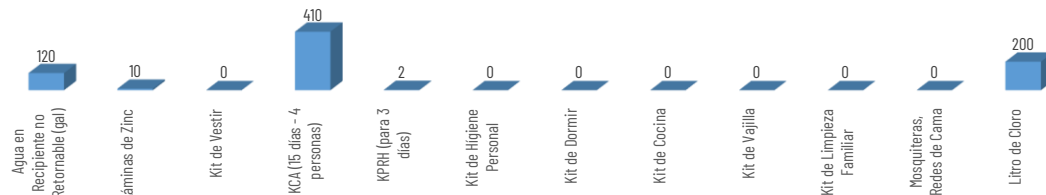

383

Familias Atendidas por la SNGR

Las instituciones del SNDGR han entregado un total de 850 bienes de asistencia humanitaria: