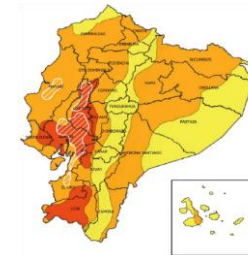

Situación meteorológica

REGIÓN	Precipitación acumulada diaria (mm/día)		
	Nivel Medio	Nivel Alto	Muy Alto
Litoral / Insular	10 - 18	18 - 41	41 - 80
Interandina	8 - 11	11 - 30	30 - 60
Amazonia	22 - 31	31 - 60	-

En referencia al Boletín Meteorológico Nro. 12 del INAMHI, Estatus: advertencia, con vigencia desde: **14H00 del 27 de febrero hasta las 10H00 del 04 de marzo del 2025**, Continuarán precipitaciones de moderada intensidad y puntual alta en el Litoral y estribaciones de cordillera occidental. Eventos de lluvia menos intensos se presentaría en la región Interandina y Amazonia. Se prevé que los eventos de mayor relevancia se presenten los días 28 de febrero, 01 y 02 de marzo entre horas de la tarde/noche y madrugada ZONAS AFECTADAS.

• **Región Litoral:** Lluvias de moderada y puntual alta intensidad principalmente en Guayas, Santa Elena, Los Ríos, El Oro y Esmeraldas.