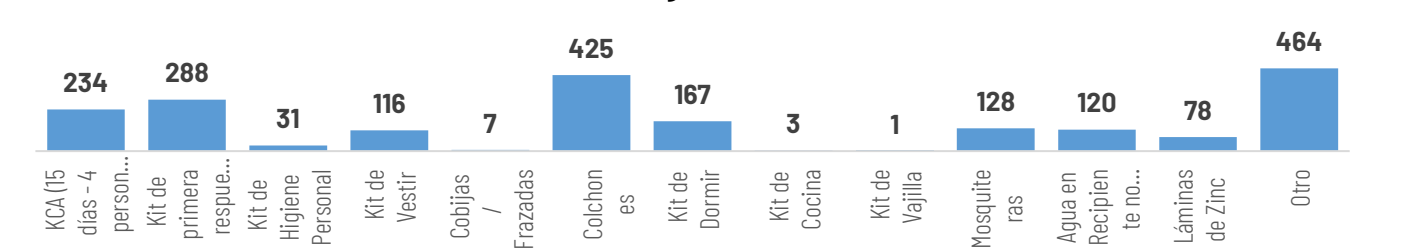

TOTAL DE BIENES DE ASISTENCIA HUMANITARIA ENTREGADO - SNGR

TOTAL DE BIENES DE ASISTENCIA HUMANITARIA ENTREGADO - SNDGIRD

La SNGR ha entregado a población afectada un total de 21.339 bienes de asistencia humanitaria, a continuación se detallan algunos de los tipos de bienes:

2.768
Familias atendidas por la SNGR

Las instituciones del SNDGIRD han entregado un total de 7.413 bienes de asistencia humanitaria:

1.140
Familias atendidas por el SNDGIRD

COE ACTIVADOS

1
3
31

COE Nacional