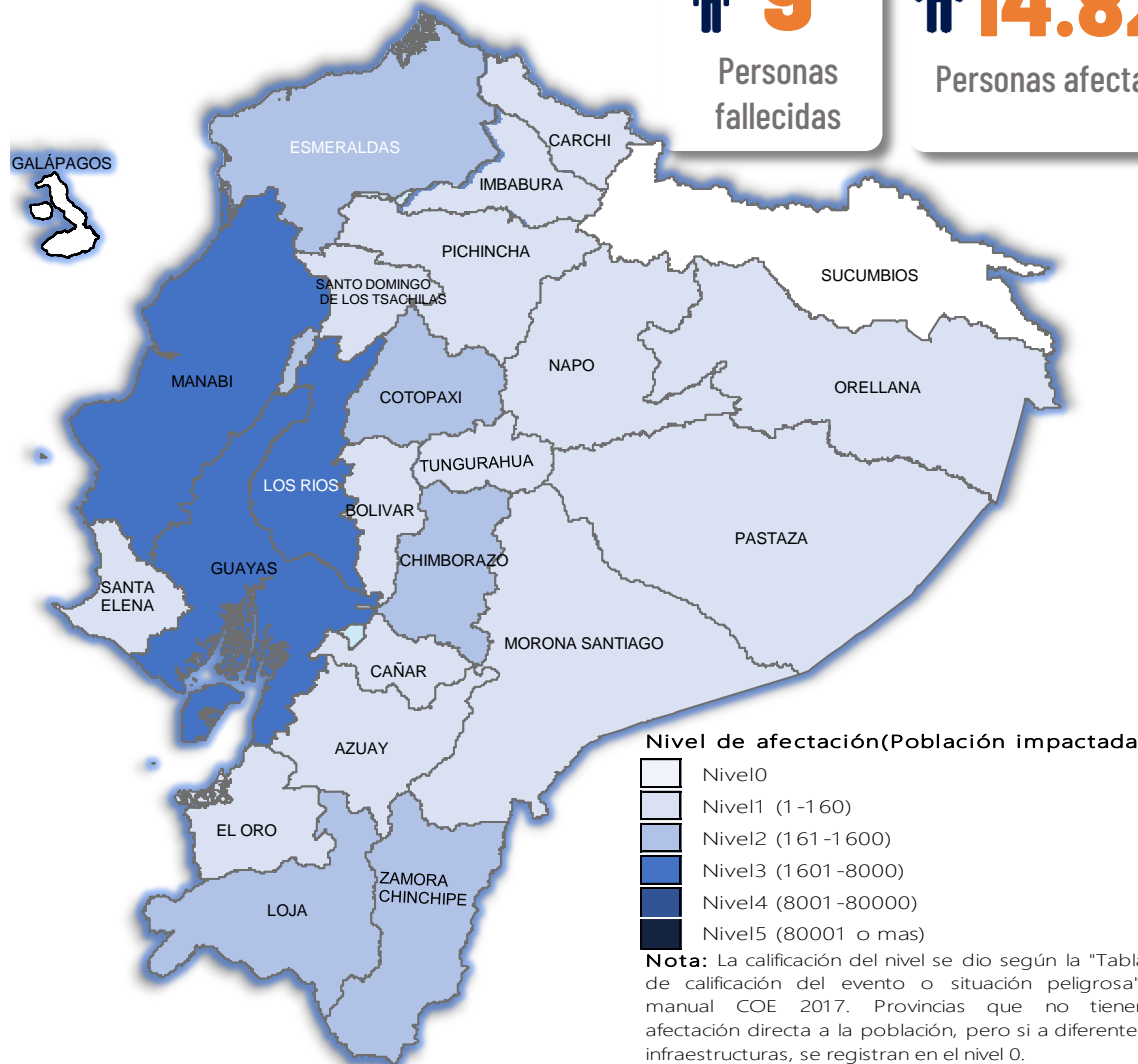

AFECTACIONES POR LLUVIAS EN EL ECUADOR

Inicio 01-01-2025 al 24-02-2025 15:00 Referencia SITREP No. 32

Desde el 01 de enero de 2025 hasta la presente fecha, por lluvias se han registrado 871 eventos adversos en 23 provincias, afectando a 162 cantones y 408 parroquias. Los eventos más recurrentes son los siguientes: Deslizamiento (43,28%), Inundación (35,94%), Colapso Estructural (5,74%), Socavamiento (5,74%) y Vendaval (4,13%)

Las provincias con mayor impacto a personas son: **Guayas, Manabí, Los Ríos, El Oro, Chimborazo, Cotopaxi y Esmeraldas**

9

Personas fallecidas

14.829

Personas afectadas

890

Personas damnificadas

4.232

Viviendas afectadas

32

Viviendas destruidas

9

Puentes afectados

3

Puentes destruidos

23,7

Km de vías afectadas

Cantidad de eventos por lluvias

Detalle de afectaciones a nivel provincia

Provincia	Personas fallecidas	Personas Impactadas	Personas Damnificadas	Viviendas Afectadas	Viviendas Destruidas	Km. de vías afectadas
Guayas	0	5227	8	1538	3	0,06
Manabí	4	3149	653	1207	3	1,53
Los Ríos	0	3074	15	633	7	0,72
El Oro	0	1491	6	459	1	1,04
Chimborazo	0	715	0	15	0	4,72
Cotopaxi	0	572	0	10	0	0,38
Esmeraldas	0	368	87	120	3	0,14
Zamora Chinchipe	1	181	44	35	0	0,21
Pichincha	1	172	5	61	2	2,66
Loja	0	163	31	68	4	1,18
Azuay	0	146	9	22	3	2,36
Napo	0	105	0	0	0	0,02
Carchi	0	103	0	3	1	0,29
Imbabura	2	63	7	13	1	3,92
Morona Santiago	0	46	7	11	1	0,63
Santa Elena	0	43	0	13	0	0,61
Bolívar	0	35	11	9	1	1,42
Orellana	0	28	0	4	0	0,00
Santo Domingo de Los Tsé	0	22	0	6	0	0,88
Cañar	0	6	0	2	0	0,20
Pastaza	0	6	6	2	1	0,14
Tungurahua	1	4	1	1	1	0,63
Sucumbios	0	0	0	0	0	0,01
Galápagos	0	0	0	0	0	0,00
Total	9	15719	890	4232	32	23,75