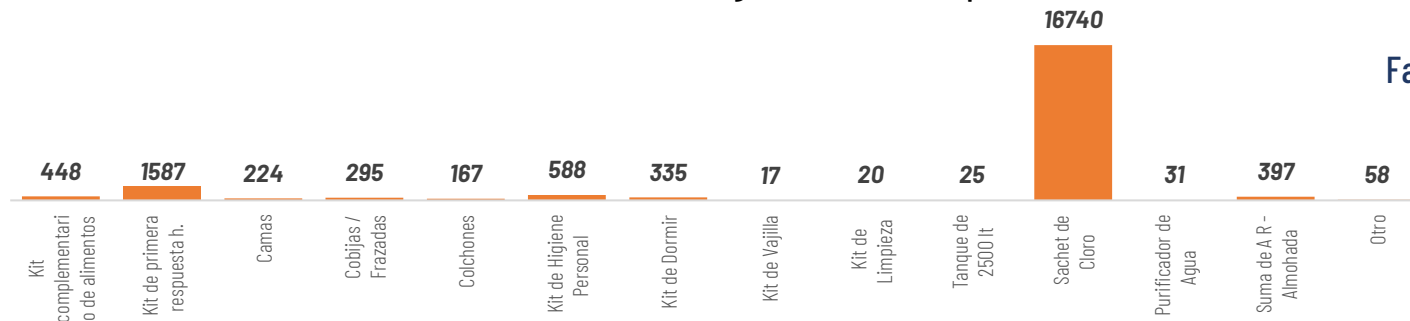

Región Sierra: Lluvias con intensidad ligera a moderada en las zonas cercanas a la estribación de cordillera occidental, norte y sur, en especial en Bolívar, Imbabura, Carchi y Cotopaxi.

Región Amazonía: Precipitaciones ligeras a moderadas y puntualmente fuertes en Zamora, Santiago, Napo, Sucumbios, Orellana y Pastaza

Asistencia Humanitaria

Por eventos producidos por lluvias desde el 01 de enero de 2025 a la fecha, la SNGR y el SNDGIRD han entregado asistencia humanitaria a la población afectada, la cual se detalla a continuación:

TOTAL DE BIENES DE ASISTENCIA HUMANITARIA ENTREGADO - SNGR

TOTAL DE BIENES DE ASISTENCIA HUMANITARIA ENTREGADO - SNDGIRD

La SNGR ha entregado a población afectada un total de 21.339 bienes de asistencia humanitaria, a continuación se detallan algunos de los tipos de bienes: