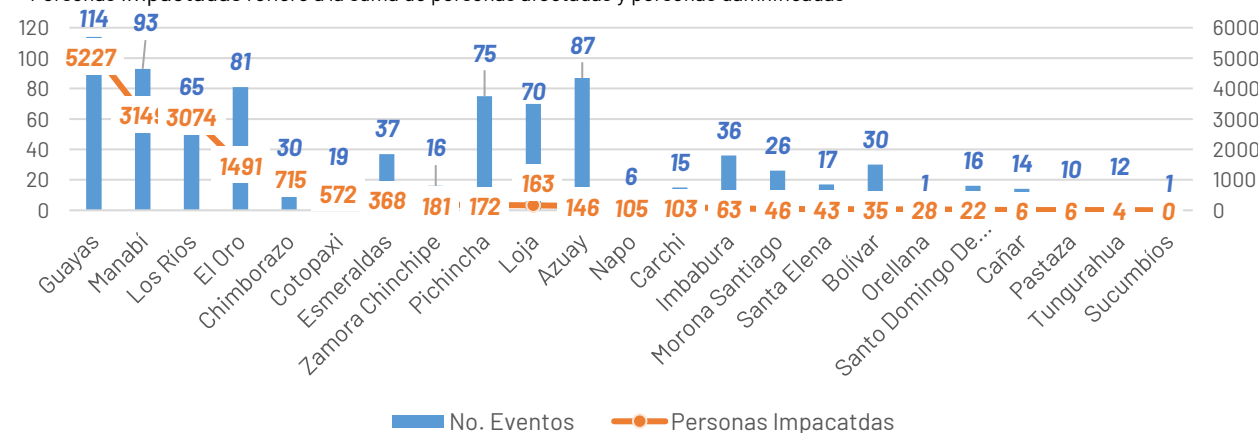

AFECTACIONES POR LLUVIAS EN EL ECUADOR

Inicio 01-01-2025 al 24-02-2025 15:00 Referencia SITREP No. 32

Desde el 01 de enero de 2025 hasta la presente fecha, por lluvias se han registrado 871 eventos adversos en 23 provincias, afectando a 162 cantones y 408 parroquias. Los eventos más recurrentes son los siguientes: Deslizamiento (43,28%), Inundación (35,94%), Colapso Estructural (5,74%), Socavamiento (5,74%) y Vendaval (4,13%)

Las provincias con mayor impacto a personas son: **Guayas, Manabí, Los Ríos, El Oro, Chimborazo, Cotopaxi y Esmeraldas**

9

Personas fallecidas

14.829

Personas afectadas

890

Personas damnificadas

4.232

Km de vías afectadas

Cantidad de eventos por lluvias

Detalle de afectaciones a nivel provincia

Provincia	Personas fallecidas	Personas Impactadas	Personas Damnificadas	Viviendas Afectadas	Viviendas Destruidas	Km. de vías afectadas
Guayas	0	5227	8	1538	3	0,06
Manabí	4	3149	653	1207	3	1,53
Los Ríos	0	3074	15	633	7	0,72
El Oro	0	1491	6	459	1	1,04
Chimborazo	0	715	0	15	0	4,72
Cotopaxi	0	572	0	10	0	0,38
Esmeraldas	0	368	87	120	3	0,14
Zamora Chinchipe	1	181	44	35	0	0,21
Pichincha	1	172	5	61	2	2,66
Loja	0	163	31	68	4	1,18
Azuay	0	146	9	22	3	2,36
Napo	0	105	0	0	0	0,02
Carchi	0	103	0	3	1	0,29
Imbabura	2	63	7	13	1	3,92
Morona Santiago	0	46	7	11	1	0,63
Santa Elena	0	43	0	13	0	0,61
Bolívar	0	35	11	9	1	1,42
Orellana	0	28	0	4	0	0,00
Santo Domingo de Los Tsé	0	22	0	6	0	0,88
Cañar	0	6	0	2	0	0,20
Pastaza	0	6	6	2	1	0,14
Tungurahua	1	4	1	1	1	0,63
Sucumbios	0	0	0	0	0	0,01
Galápagos	0	0	0	0	0	0,00
Total	9	15719	890	4232	32	23,75

Recurrencia de eventos por lluvias vs Personas Impactadas a nivel provincial

Personas impactadas refiere a la suma de personas afectadas y personas damnificadas

Situación meteorológica

Según la advertencia meteorológica No. 11 emitido por el INAMHI, con vigencia desde 13:00 del 23 hasta las 10H00 del 27 de febrero 2025, continuarán las lluvias en gran parte del país. Se prevén eventos intensos en la región Litoral.