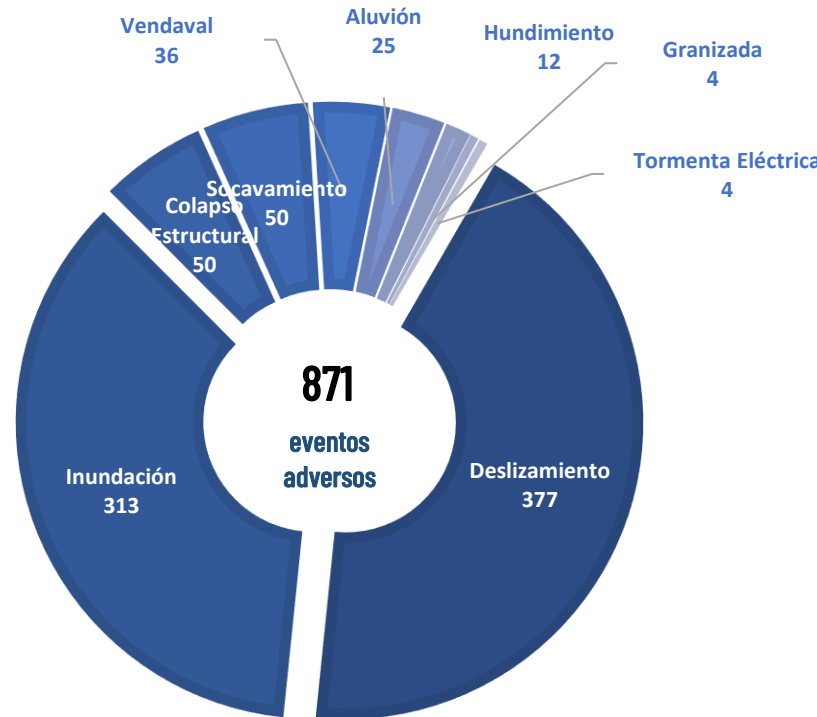

AFECTACIONES POR LLUVIAS EN EL ECUADOR

Inicio 01-01-2025 al 24-02-2025 15:00 Referencia SITREP No. 32

Desde el 01 de enero de 2025 hasta la presente fecha, por lluvias se han registrado 871 eventos adversos en 23 provincias, afectando a 162 cantones y 408 parroquias. Los eventos más recurrentes son los siguientes: Deslizamiento (43,28%), Inundación (35,94%), Colapso Estructural (5,74%), Socavamiento (5,74%) y Vendaval (4,13%)

Las provincias con mayor impacto a personas son: **Guayas, Manabí, Los Ríos, El Oro, Chimborazo, Cotopaxi y Esmeraldas**

9

Personas fallecidas

14.829

Personas afectadas

890

Personas damnificadas

4.232

Km de vías afectadas

Cantidad de eventos por lluvias

Detalle de afectaciones a nivel provincia

Provincia	Personas fallecidas	Personas Impactadas	Personas Damnificadas	Viviendas Afectadas	Viviendas Destruidas	Km. de vías afectadas
Guayas	0	5227	8	1538	3	0,06
Manabí	4	3149	653	1207	3	1,53
Los Ríos	0	3074	15	633	7	0,72
El Oro	0	1491	6	459	1	1,04
Chimborazo	0	715	0	15	0	4,72
Cotopaxi	0	572	0	10	0	0,38
Esmeraldas	0	368	87	120	3	0,14
Zamora Chinchipe	1	181	44	35	0	0,21
Pichincha	1	172	5	61	2	2,66
Loja	0	163	31	68	4	1,18
Azuay	0	146	9	22	3	2,36
Napo	0	105	0	0	0	0,02
Carchi	0	103	0	3	1	0,29
Imbabura	2	63	7	13	1	3,92
Morona Santiago	0	46	7	11	1	0,63
Santa Elena	0	43	0	13	0	0,61
Bolívar	0	35	11	9	1	1,42
Orellana	0	28	0	4	0	0,00
Santo Domingo de Los Tsé	0	22	0	6	0	0,88
Cañar	0	6	0	2	0	0,20
Pastaza	0	6	6	2	1	0,14
Tungurahua	1	4	1	1	1	0,63
Sucumbios	0	0	0	0	0	0,01
Galápagos	0	0	0	0	0	0,00
Total	9	15719	890	4232	32	23,75

Las áreas delimitadas en naranja y rojo presentan mayor probabilidad y amenaza de lluvias intensas. Las zonas entrecortadas con blanco son propensas a crecidas y desbordamientos de cuerpos de agua..

ZONAS AFECTADAS