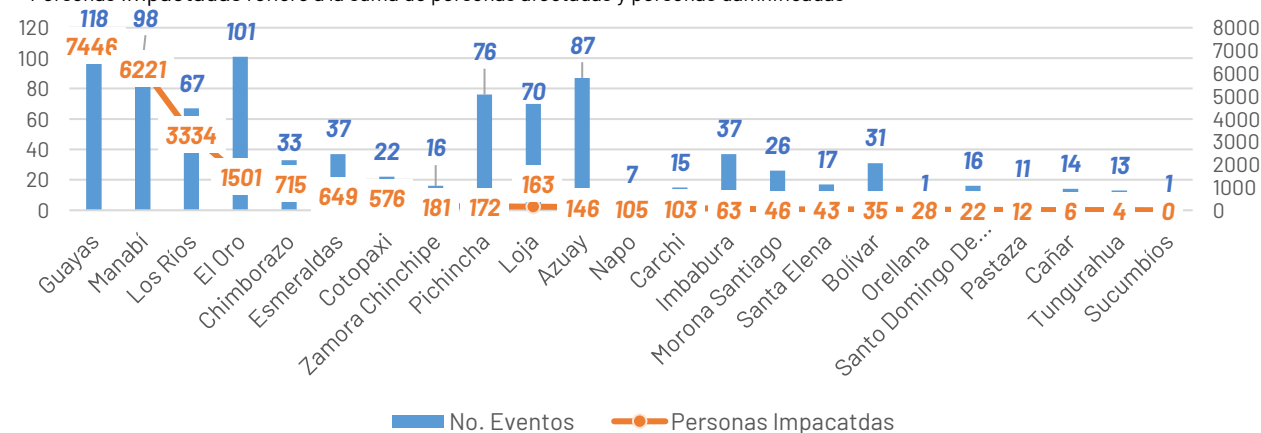

Recurrencia de eventos por lluvias vs Personas Impactadas a nivel provincial

Personas impactadas refiere a la suma de personas afectadas y personas damnificadas