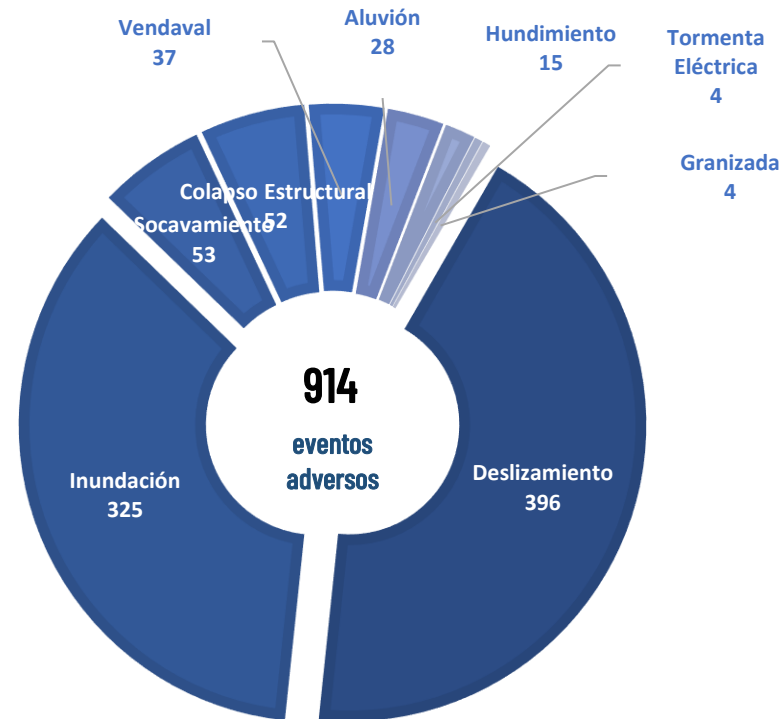

AFECTACIONES POR LLUVIAS EN EL ECUADOR

Inicio 01-01-2025 al 25-02-2025 15:00 Referencia SITREP No. 34

Desde el 01 de enero de 2025 hasta la presente fecha, por lluvias se han registrado 914 eventos adversos en 23 provincias, afectando a 165 cantones y 416 parroquias. Los eventos más recurrentes son los siguientes:

Deslizamiento (43,33%), Inundación (35,56%), Socavamiento (5,8%), Colapso Estructural (5,69%) y Vendaval (4,05%)

Las provincias con mayor impacto a personas son: **Guayas, Manabí, Los Ríos, El Oro, Chimborazo, Esmeraldas y Cotopaxi**

9
Personas fallecidas

19.969
Personas afectadas

1.602
Personas damnificadas

5.913
Viviendas afectadas

35
Viviendas destruidas

9
Puentes afectados

3
Puentes destruidos

25,3
Km de vías afectadas

Cantidad de eventos por lluvias

Detalle de afectaciones a nivel provincia

Provincia	Personas fallecidas	Personas Impactadas	Personas Damnificadas	Viviendas Afectadas	Viviendas Destruidas	Km. de vías afectadas
Guayas	0	7446	8	2563	3	0,08
Manabí	4	6221	1175	1797	6	1,58
Los Ríos	0	3334	15	672	7	0,72
El Oro	0	1501	6	467	1	2,24
Chimborazo	0	715	0	15	0	4,93
Esmeraldas	0	649	277	130	3	0,14
Cotopaxi	0	576	0	10	0	0,38
Zamora Chinchipe	1	181	44	35	0	0,22
Pichincha	1	172	5	62	2	2,72
Loja	0	163	31	68	4	1,18
Azuay	0	146	9	22	3	2,36
Napo	0	105	0	0	0	0,02
Carchi	0	103	0	3	1	0,29
Imbabura	2	63	7	13	1	3,94
Morona Santiago	0	46	7	11	1	0,63
Santa Elena	0	43	0	20	0	0,61
Bolívar	0	35	11	9	1	1,43
Orellana	0	28	0	4	0	0,00
Santo Domingo de Los Tsáct	0	22	0	6	0	0,88
Cañar	0	6	0	2	0	0,20
Pastaza	0	12	6	3	1	0,14
Tungurahua	1	4	1	1	1	0,63
Sucumbios	0	0	0	0	0	0,01
Galápagos	0	0	0	0	0	0,00
Total	9	21571	1602	5913	35	25,33