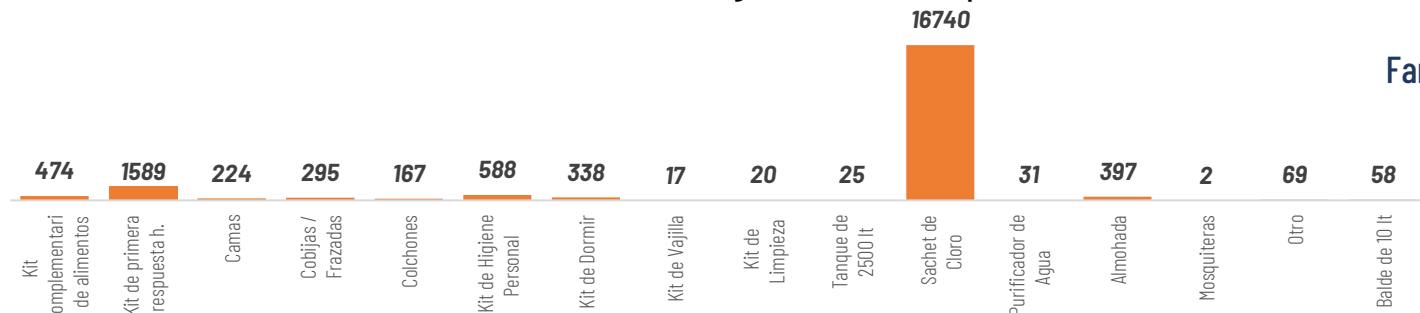

2.777
Familias atendidas por la SNGR

Las instituciones del SNDGIRD han entregado un total de 9.033 bienes de asistencia humanitaria: