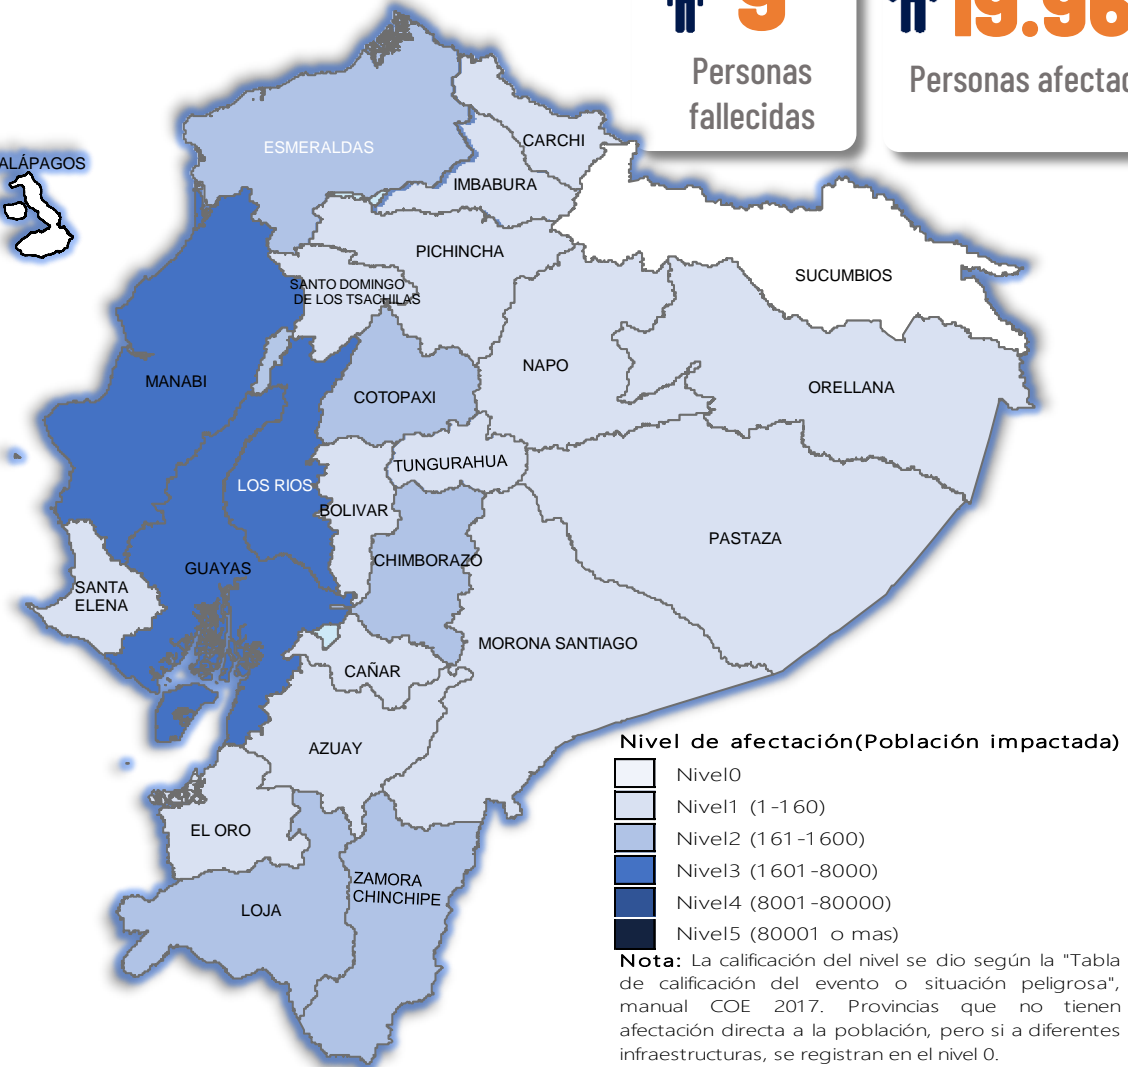

AFECTACIONES POR LLUVIAS EN EL ECUADOR

Inicio 01-01-2025 al 25-02-2025 15:00 Referencia SITREP No. 34

Desde el 01 de enero de 2025 hasta la presente fecha, por lluvias se han registrado 914 eventos adversos en 23 provincias, afectando a 165 cantones y 416 parroquias. Los eventos más recurrentes son los siguientes:

Deslizamiento (43,33%), Inundación (35,56%), Socavamiento (5,8%), Colapso Estructural (5,69%) y Vendaval (4,05%)

Las provincias con mayor impacto a personas son: **Guayas, Manabí, Los Ríos, El Oro, Chimborazo, Esmeraldas y Cotopaxi**

9
Personas fallecidas

19.969
Personas afectadas

1.602
Personas damnificadas

5.913
Viviendas afectadas

35
Viviendas destruidas

9
Puentes afectados

3
Puentes destruidos

25,3
Km de vías afectadas

Cantidad de eventos por lluvias

Detalle de afectaciones a nivel provincia

Provincia	Personas fallecidas	Personas Impactadas	Personas Damnificadas	Viviendas Afectadas	Viviendas Destruidas	Km. de vías afectadas
Guayas	0	7446	8	2563	3	0,08
Manabí	4	6221	1175	1797	6	1,58
Los Ríos	0	3334	15	672	7	0,72
El Oro	0	1501	6	467	1	2,24
Chimborazo	0	715	0	15	0	4,93
Esmeraldas	0	649	277	130	3	0,14
Cotopaxi	0	576	0	10	0	0,38
Zamora Chinchipe	1	181	44	35	0	0,22
Pichincha	1	172	5	62	2	2,72
Loja	0	163	31	68	4	1,18
Azuay	0	146	9	22	3	2,36
Napo	0	105	0	0	0	0,02
Carchi	0	103	0	3	1	0,29
Imbabura	2	63	7	13	1	3,94
Morona Santiago	0	46	7	11	1	0,63
Santa Elena	0	43	0	20	0	0,61
Bolívar	0	35	11	9	1	1,43
Orellana	0	28	0	4	0	0,00
Santo Domingo de Los Tsáct	0	22	0	6	0	0,88
Cañar	0	6	0	2	0	0,20
Pastaza	0	12	6	3	1	0,14
Tungurahua	1	4	1	1	1	0,63
Sucumbios	0	0	0	0	0	0,01
Galápagos	0	0	0	0	0	0,00
Total	9	21571	1602	5913	35	25,33