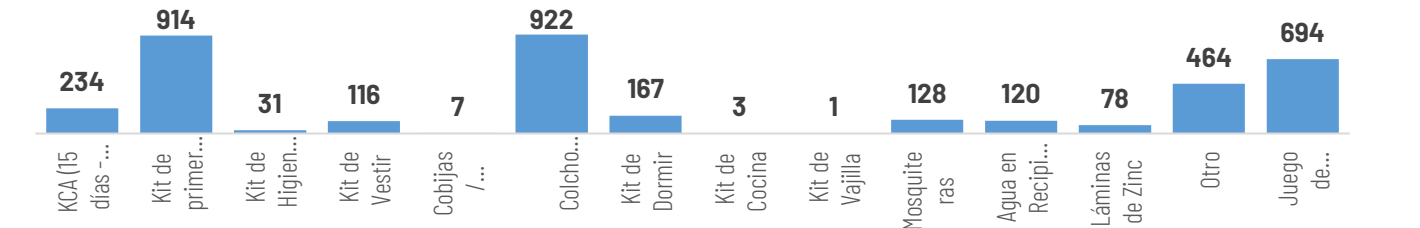

2.192
Familias atendidas por el SNDGIRD

COE ACTIVADOS

1
3
34

COE Nacional

El 17 de febrero se activó el COE Nacional

COE Provinciales

Manabí, Santa Elena y Loja

COE Cantonales

Alfredo Baquerizo Moreno (Juján) y Simón Bolívar en Guayas, Eloy Alfaro en la provincia de Esmeraldas, Salinas y Santa Elena en la provincia de Santa Elena, Cotacachi de la provincia de Imbabura, Riobamba y Cumandá en la provincia de Chimborazo; Las Naves, San Miguel y Chimbo de la provincia de Bolívar; Nangaritza y Centinela del Condor en la provincia de Zamora Chinchipe; Olmedo, Paltas, Quilanga, Saraguro y Loja en la provincia de Loja; Balsas en El Oro; El Chaco en Napo; Buena Fe, Montalvo, Quevedo, Valencia y Urdaneta en Los Ríos; Rocafuerte, Puerto López, Tonsaura, Portoviejo, Bolívar, Santa Ana en Manabí

DECLARATORIAS DE ALERTAS Y EMERGENCIAS

Declaratoria de Emergencia regional

1 EL 24 de febrero de 2025 se declaró en emergencia regional: Guayas, Los Ríos, Manabí, El Oro, Esmeraldas, Santa Elena, Loja Y Azuay

Cantones con declaratoria de Emergencia

- EL 09 de enero de 2025 se declaró en emergencia Cantón Chimbo en la provincia de Bolívar
- El 7 de febrero se declaró en emergencia el cantón Nangaritza en la provincia de Zamora Chinchipe para intervenir por el desbordamiento del río Nangaritza.
- El 09 de febrero se declaró en emergencia Centinela del Cóndor, provincia de Zamora Chinchipe.
- El 17 de febrero se declaró en emergencia el cantón Olmedo en Loja, por un aluvión.
- El 20 de febrero se declaró en emergencia el cantón Saraguro por lluvias.
- El 23 de febrero se declaró en emergencia el cantón Loja por lluvias.
- el 24 de febrero se declaró en emergencia el cantón Cotacachi por lluvias.

1 Parroquia con declaratoria de Emergencia

- Se declaró en emergencia a la parroquia de San Antonio de las Aradas del cantón Quilanga provincia de Loja, por un aluvión registrado el 6 de enero de 2025.

1 Parroquia con declaratoria de Desastre

- El 10 de febrero, El Gobierno Parroquial García Moreno de cantón Cotacachi provincia de Imbabura

1 Declaratorias de alerta roja

- Las provincias El Oro, Esmeraldas, Guayas, Manabí, Los Ríos, Santa Elena.

2 Declaratorias de alerta naranja

- Las provincias: Azuay, Bolívar, Chimborazo, Cotopaxi, Loja, Santo Domingo de los Tsáchilas.

ALOJAMIENTOS TEMPORALES ACTIVADOS

Se encuentran 4 alojamientos activos:

PROVINCIA	CANTON	PARROQUIA	NOMBRE ALOJAMIENTO	Núm. personas	Núm. familias
El Oro	Huaquillas	Huaquillas	Albergue 8 de septiembre	5	1
Manabí	Portoviejo	Rio Chico	Seguro Social Campesino Las Chacras	19	6
Manabí	Portoviejo	Rio Chico	Iglesia Evangélica Alianza	89	31
Pichincha	Cayambe	Ascázubi	Casa Comunal El Manzano	7	2
Total				120	40

Se encuentran 3 alojamientos cerrados: